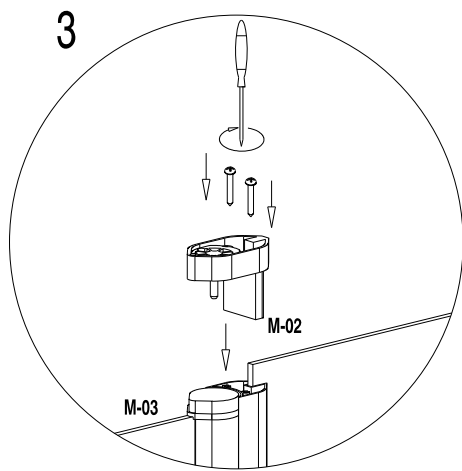

// MAMPARA DE BAÑO // PAROIS DE DOUCHE // SHOWER ENCLOSURE //
// CABINA DOCCIA // DUSCHABTRENNUNG // RESGUARDO DE DUCHE //

WALK-IN P05

M-01 1

M-03 1

M-05 1

M-07 1

M-09 5

Ø 6

M-02 1

M-04 1

M-06 1

M-10 3

DIN 7981 4,2x32

M-11 3

3,5x16

M-12 2

DIN 7982 4,2x32

M-13 3

EUROPEAN SYSTEMS SERVICES
contact@expertbath.com

13

UNE-EN 14428