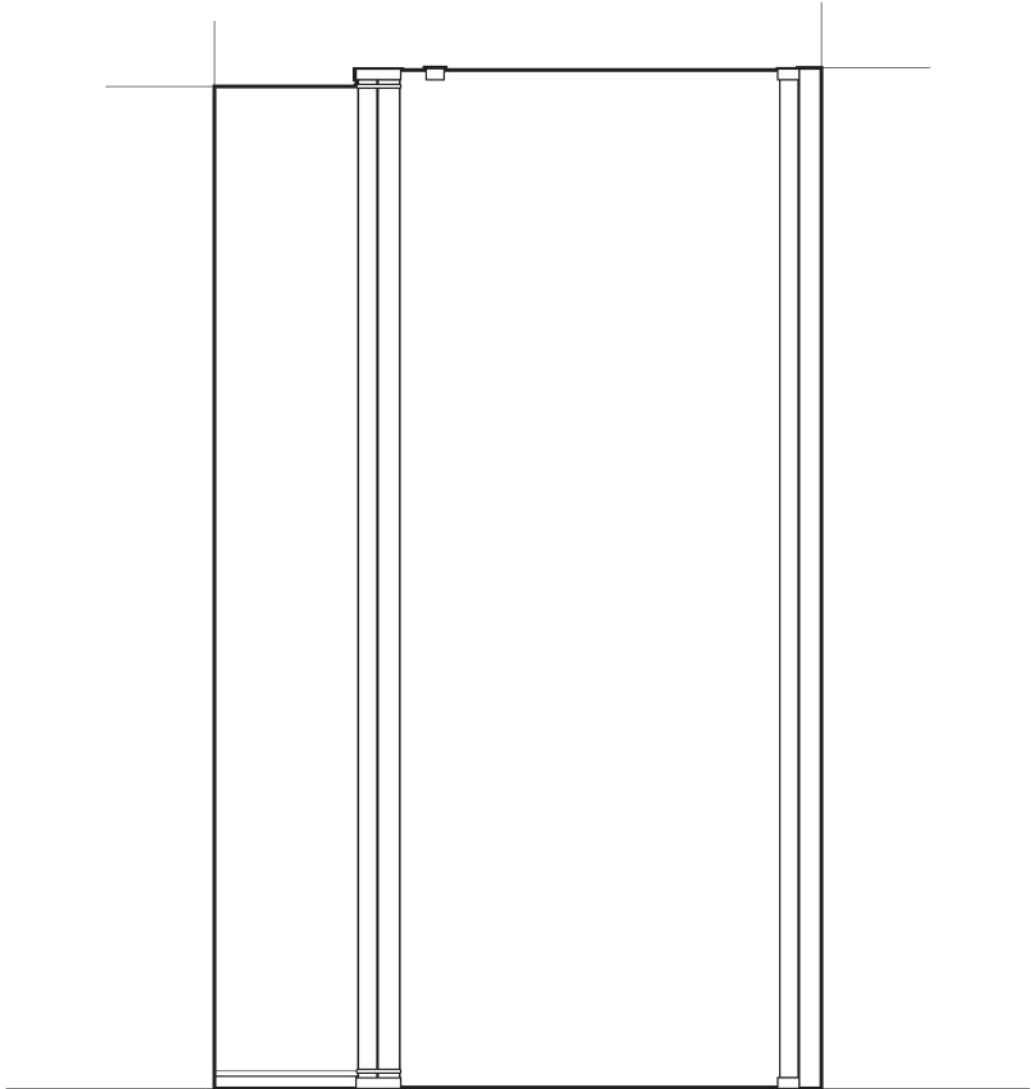

// MAMPARA DE BAÑO // PAROIS DE DOUCHE // SHOWER ENCLOSURE //
// CABINA DOCCIA // DUSCHABTRENNUNG // RESGUARDO DE DUCHE //

WALK-IN P05

M-01 1

M-03 1

M-05 1

M-07 1

M-09 5

Ø 6

M-02 1

M-04 1

M-06 1

M-10 3

DIN 7981 4,2x32

M-11 3

3,5x16

M-12 2