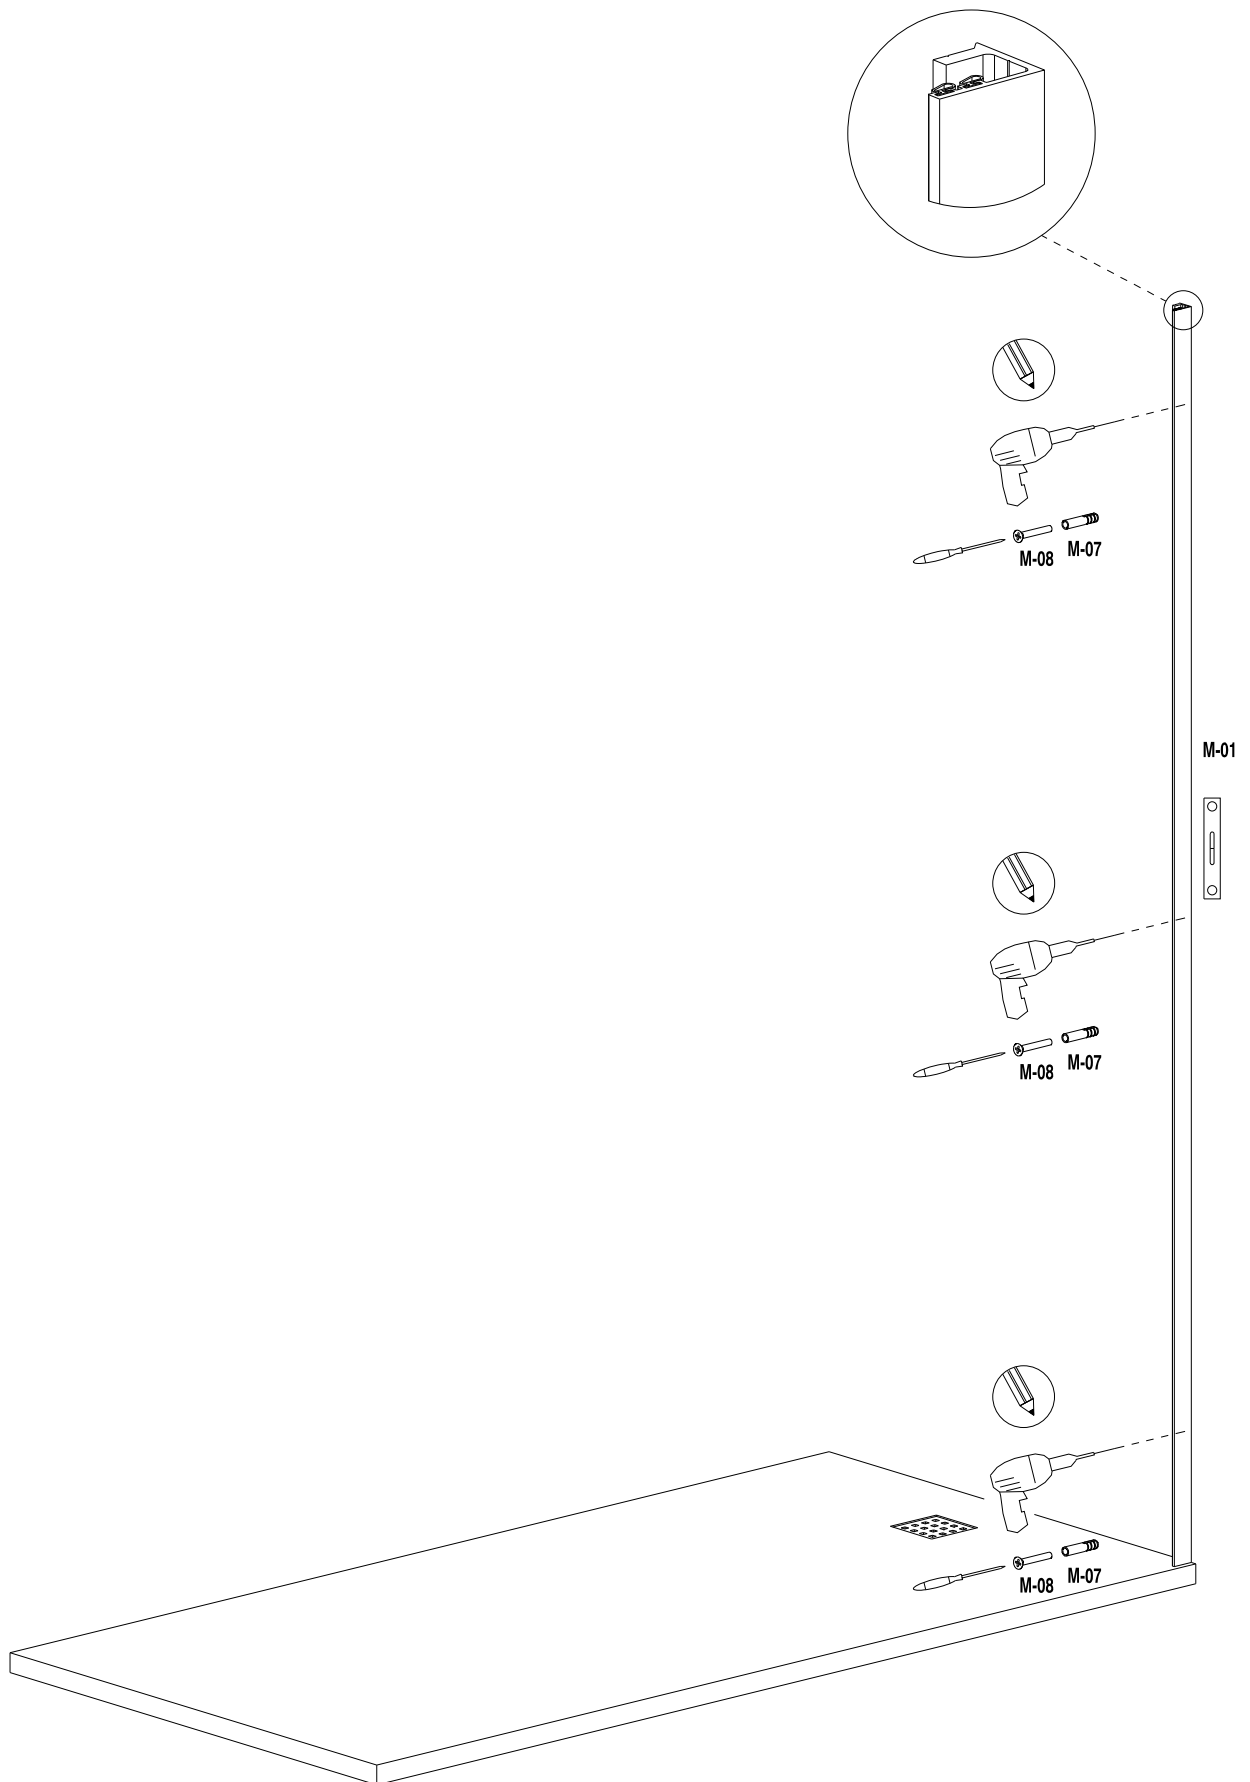

// MAMPARA DE BAÑO // PAROIS DE DOUCHE // SHOWER ENCLOSURE //
// CABINA DOCCIA // DUSCHABTRENNUNG // RESGUARDO DE DUCHE //

WALK-IN I10

M-01  **1**

M-03  **1**

M-05  **1**

M-07  **5**
 $\varnothing 6$

M-04  **3**

M-06  **1**

M-08  **5**
DIN 7982 4,2x32

24H

X

✓

EUROPEAN SYSTEMS SERVICES
contact@expertbath.com

13

UNE-EN 14428