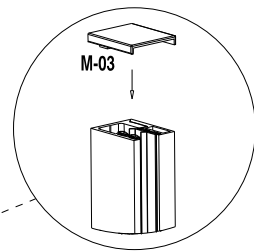

// MAMPARA DE BAÑO // PAROIS DE DOUCHE // SHOWER ENCLOSURE //
// CABINA DOCCIA // DUSCHABTRENNUNG // RESGUARDO DE DUCHE //

WALK-IN I10

M-01  **1**

M-03  **1**

M-05  **1**

M-07  **5**
 $\varnothing 6$

M-04  **3**

M-06  **1**

M-08  **5**
DIN 7982 4,2x32

24H

X

✓

EUROPEAN SYSTEMS SERVICES
contact@expertbath.com

13

UNE-EN 14428