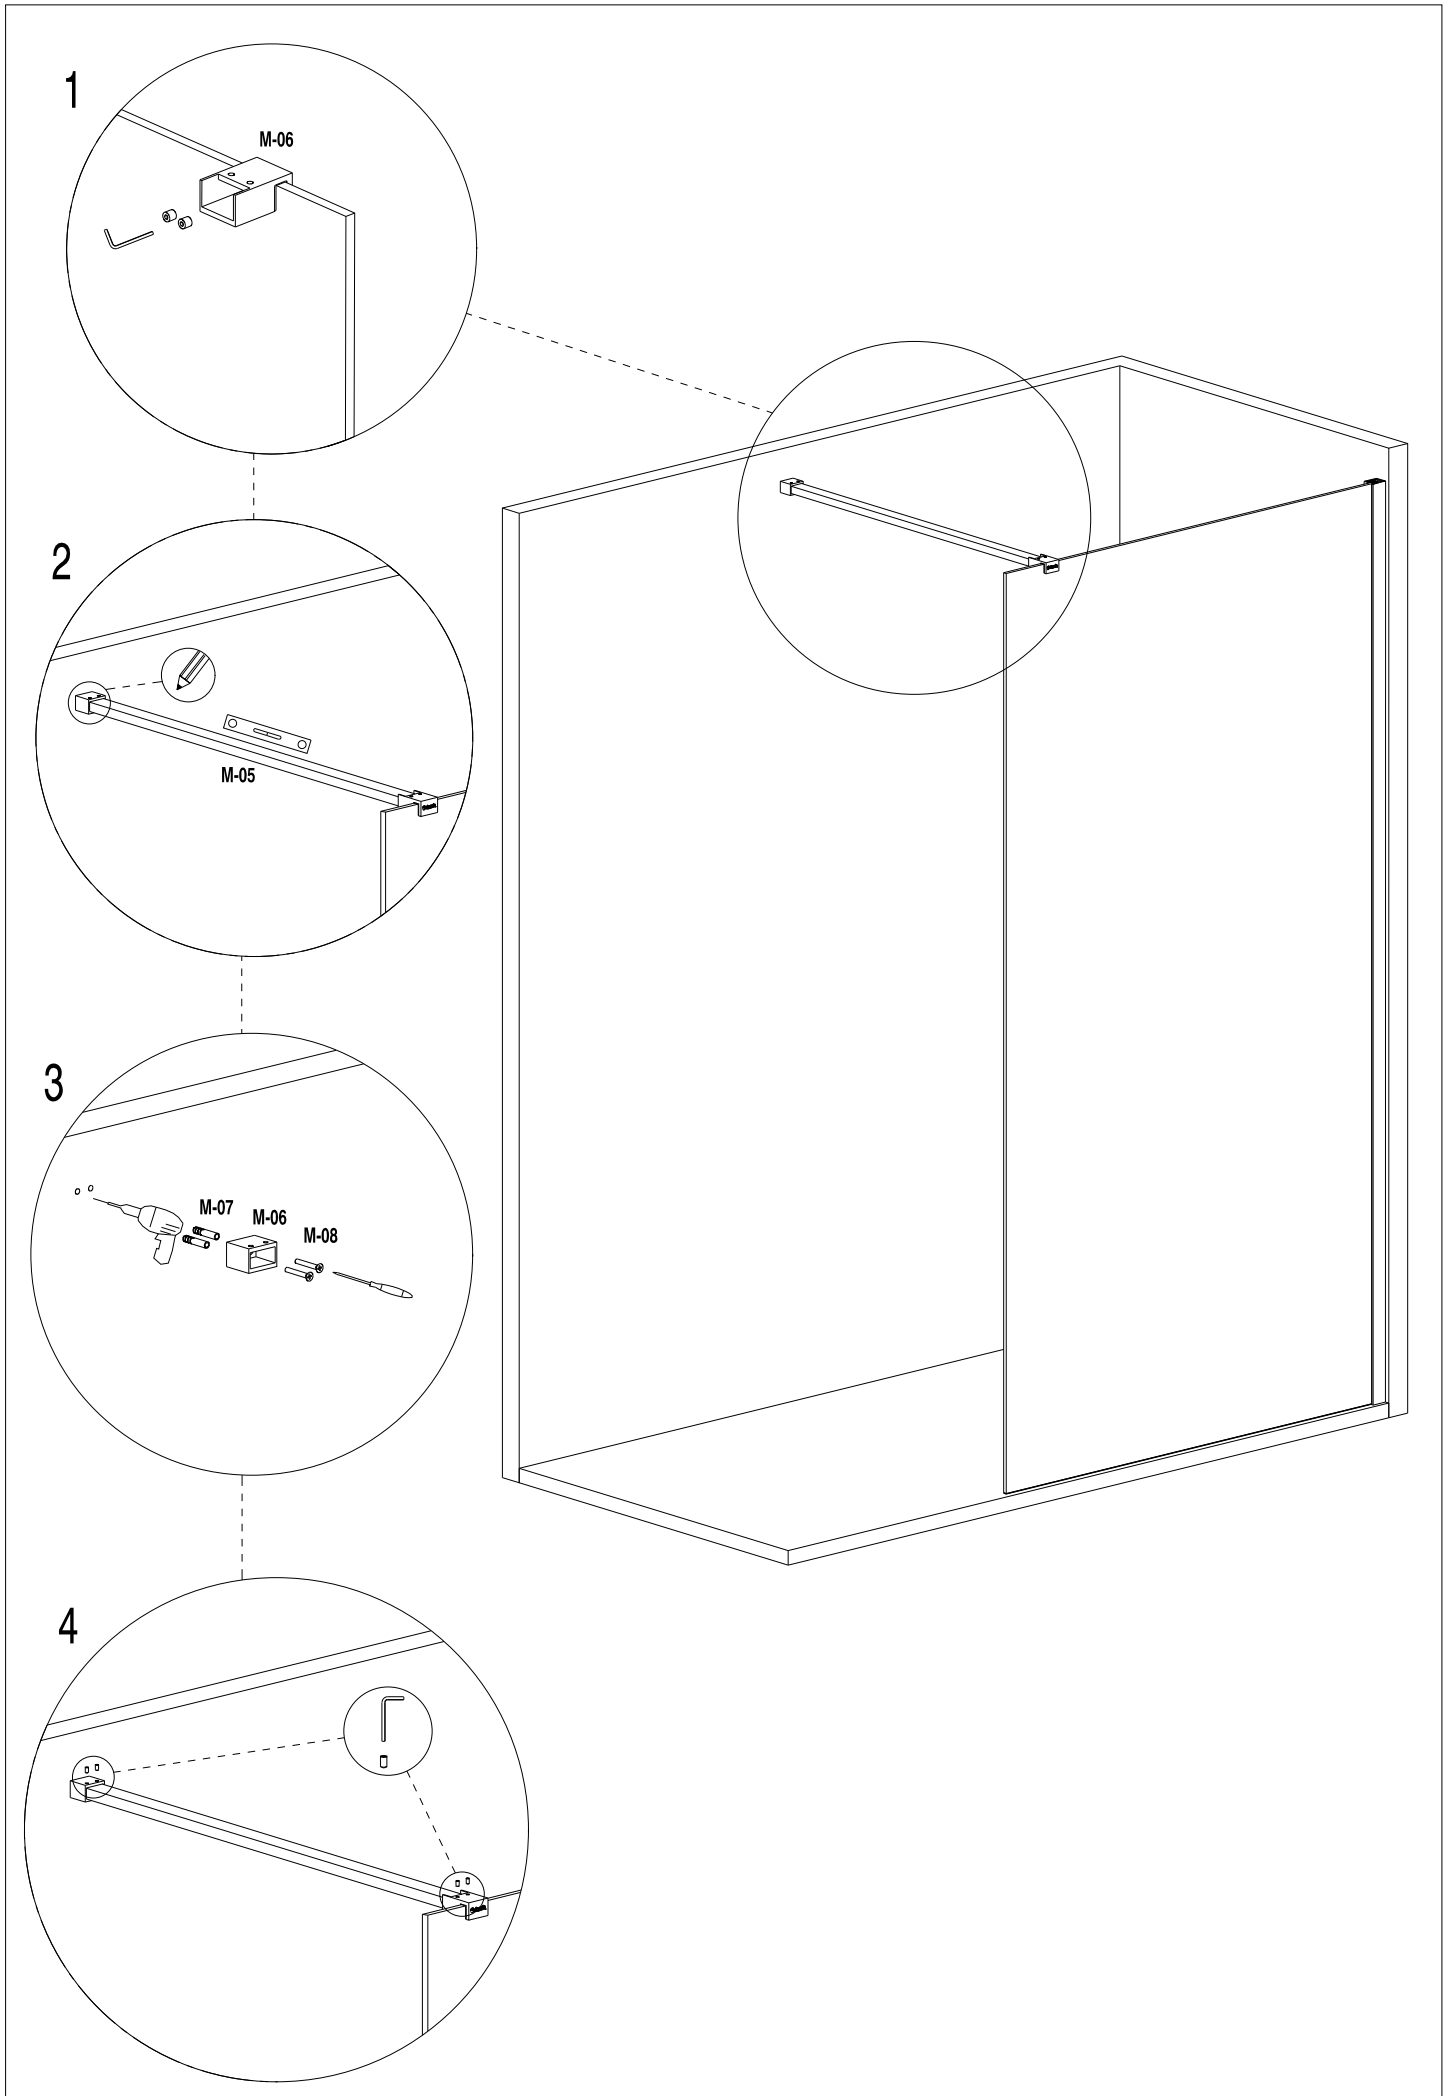

// MAMPARA DE BAÑO // PAROIS DE DOUCHE // SHOWER ENCLOSURE //
// CABINA DOCCIA // DUSCHABTRENNUNG // RESGUARDO DE DUCHE //

WALK-IN I10

M-01  **1**

M-03  **1**

M-05  **1**

M-07  **5**
 $\varnothing 6$

M-04  **3**

M-06  **1**

M-08  **5**
DIN 7982 4,2x32

24H

X

✓

EUROPEAN SYSTEMS SERVICES
contact@expertbath.com

13

UNE-EN 14428