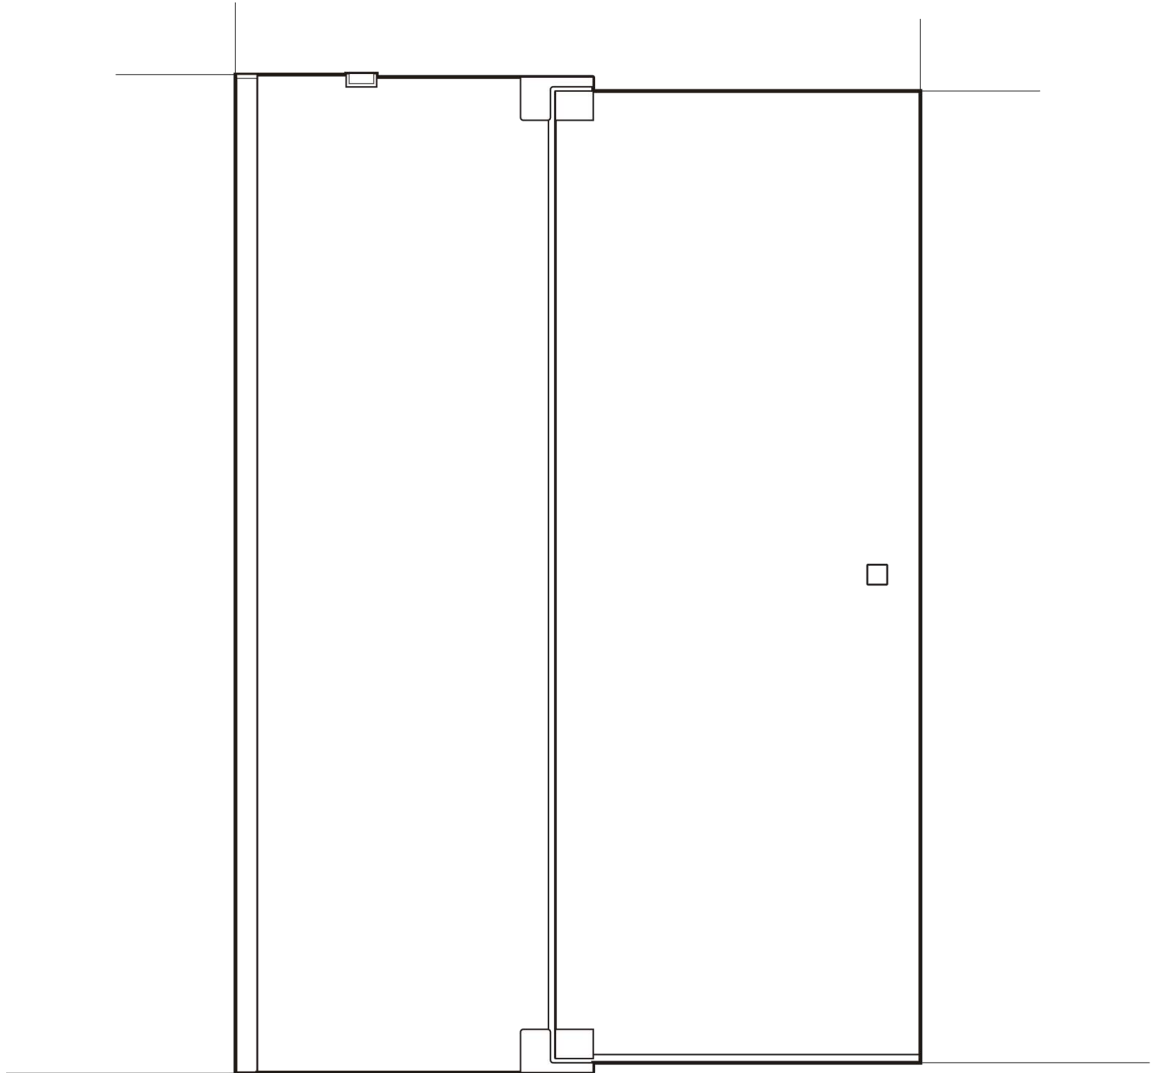

// MAMPARA DE BAÑO // PAROIS DE DOUCHE // SHOWER ENCLOSURE //
// CABINA DOCCIA // DUSCHABTRENNUNG // RESGUARDO DE DUCHE //

WALK-IN B05

M-01  **1**

M-04  **1**

M-06  **1**

M-09  **1**

M-18  **5**
DIN 7982 4,2x32