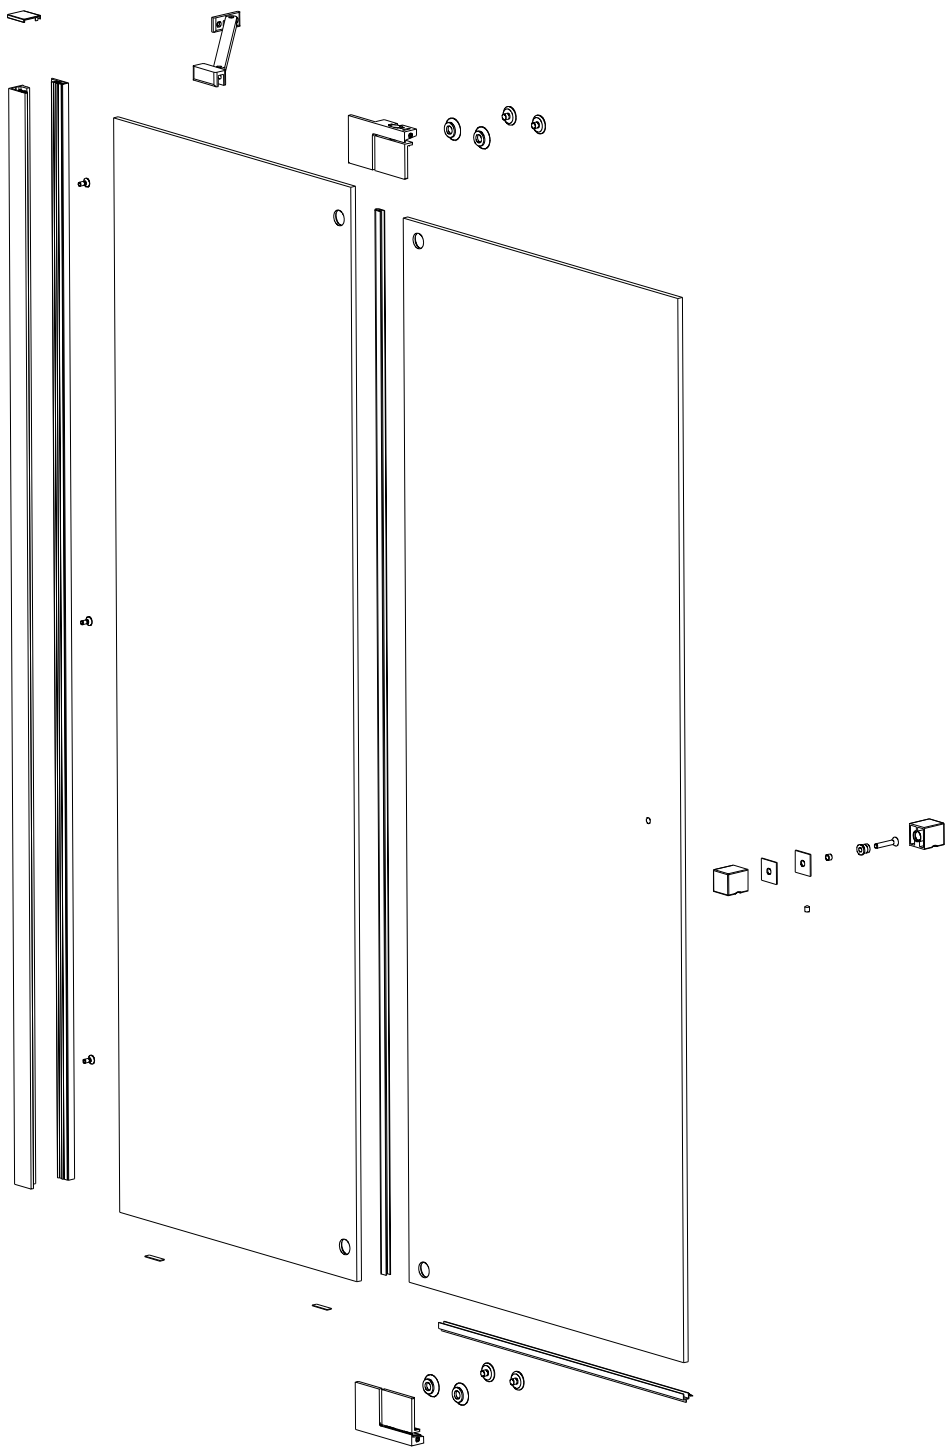

// MAMPARA DE BAÑO // PAROIS DE DOUCHE // SHOWER ENCLOSURE //
// CABINA DOCCIA // DUSCHABTRENNUNG // RESGUARDO DE DUCHE //

WALK-IN B05

M-01  **1**

M-04  **1**

M-06  **1**

M-09  **1**

M-18  **5**
DIN 7982 4,2x32