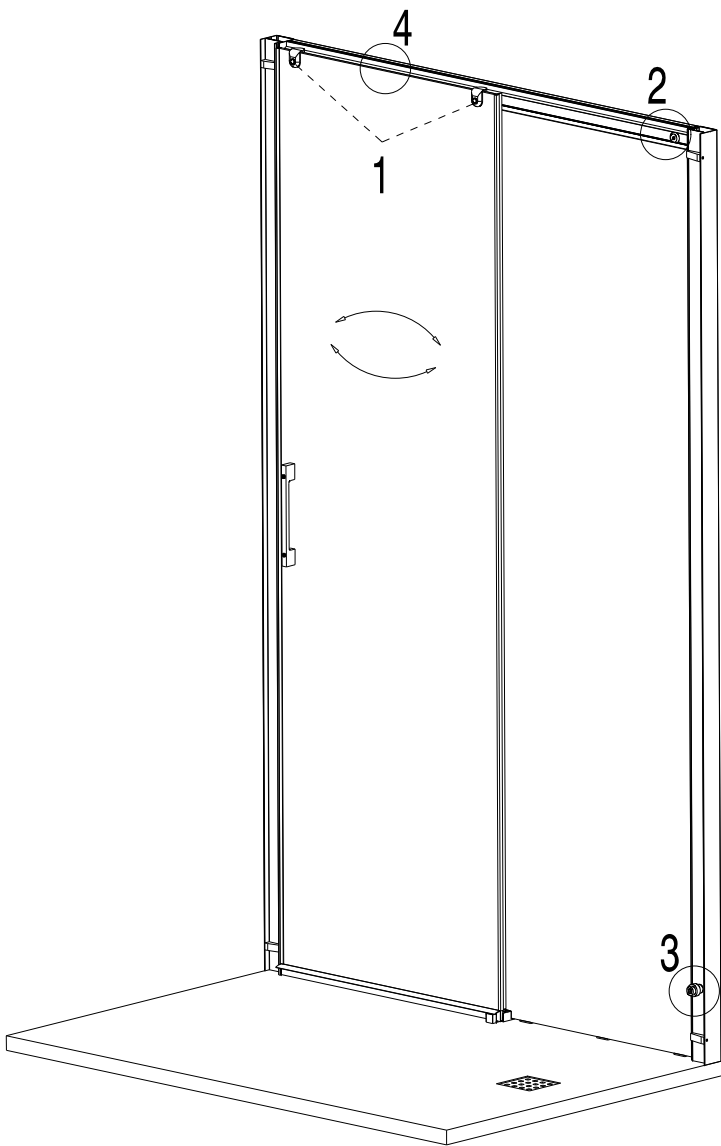

**M-24**  **1**

**M-26**  **8**  
DIN 7981 4,2x32

**M-28**  **5**  
3,5x16

**EUROPEAN SYSTEMS SERVICES**  
**contact@expertbath.com**

13

UNE-EN 14428