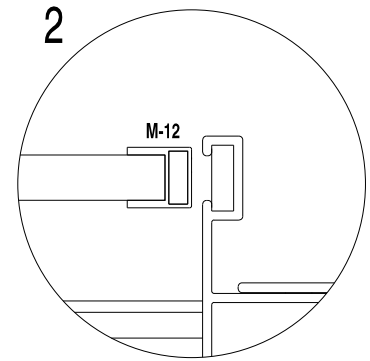

// MAMPARA DE BAÑO // PAROIS DE DOUCHE // SHOWER ENCLOSURE //  
// CABINA DOCCIA // DUSCHABTRENNUNG // RESGUARDO DE DUCHE //

**M-17**  **1**

**M-19**  **1**

**M-21**  **1**

**M-23**  **1**  
DIN 913 10x10

**M-25**  **4**  
1 Ø 6

**M-27**  **1**  
DIN 7981 4,2x22

**M-02**  **2**

**M-04**  **4**

**M-06**  **2**

**M-08**  **1**

**M-10**  **1**

**M-12**  **1**

**M-14**  **2**

**M-16**  **1**

**M-18**  **1**

**M-20**  **1**

**M-24**  **1**

**M-26**  **8**  
DIN 7981 4,2x32

**M-28**  **5**  
3,5x16

**EUROPEAN SYSTEMS SERVICES**  
**contact@expertbath.com**

13

UNE-EN 14428