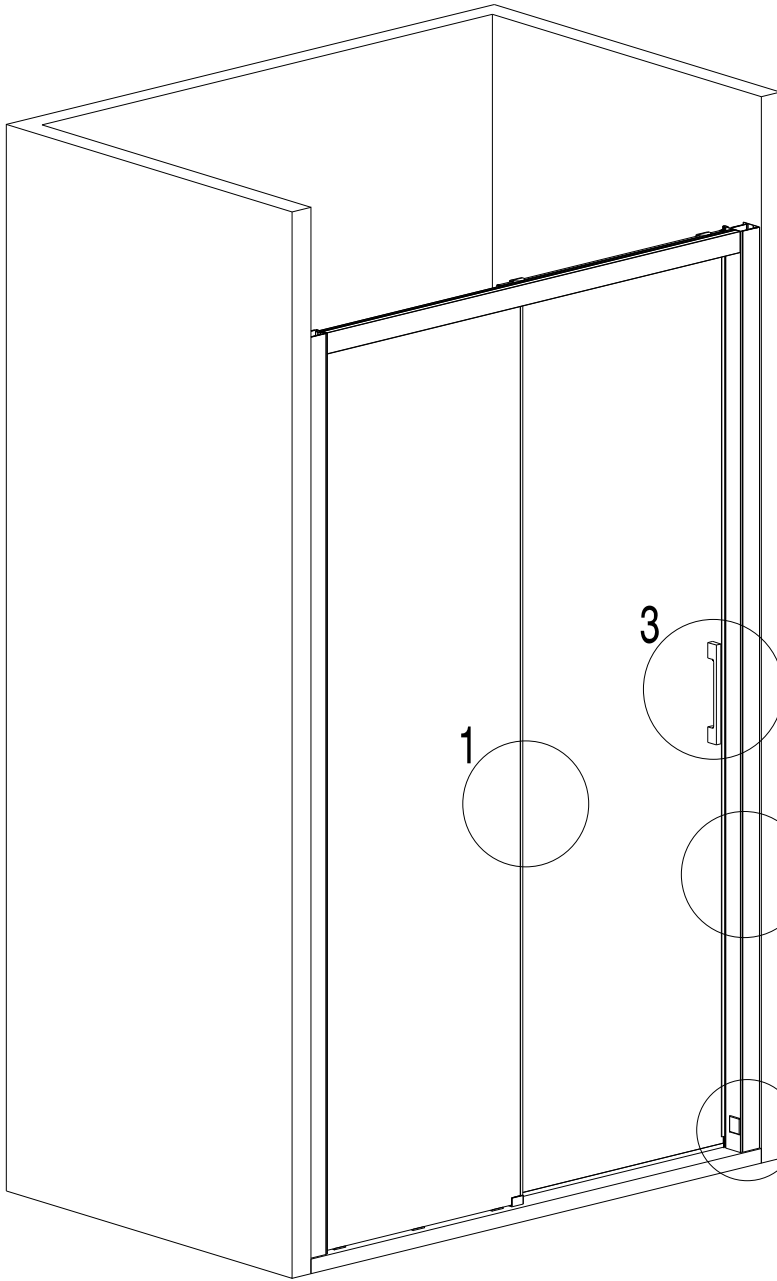

// MAMPARA DE BAÑO // PAROIS DE DOUCHE // SHOWER ENCLOSURE //  
// CABINA DOCCIA // DUSCHABTRENNUNG // RESGUARDO DE DUCHE //

**M-24**  **1**

**M-26**  **8**  
DIN 7981 4,2x32

**M-28**  **5**  
3,5x16

**EUROPEAN SYSTEMS SERVICES**  
**contact@expertbath.com**

13

UNE-EN 14428