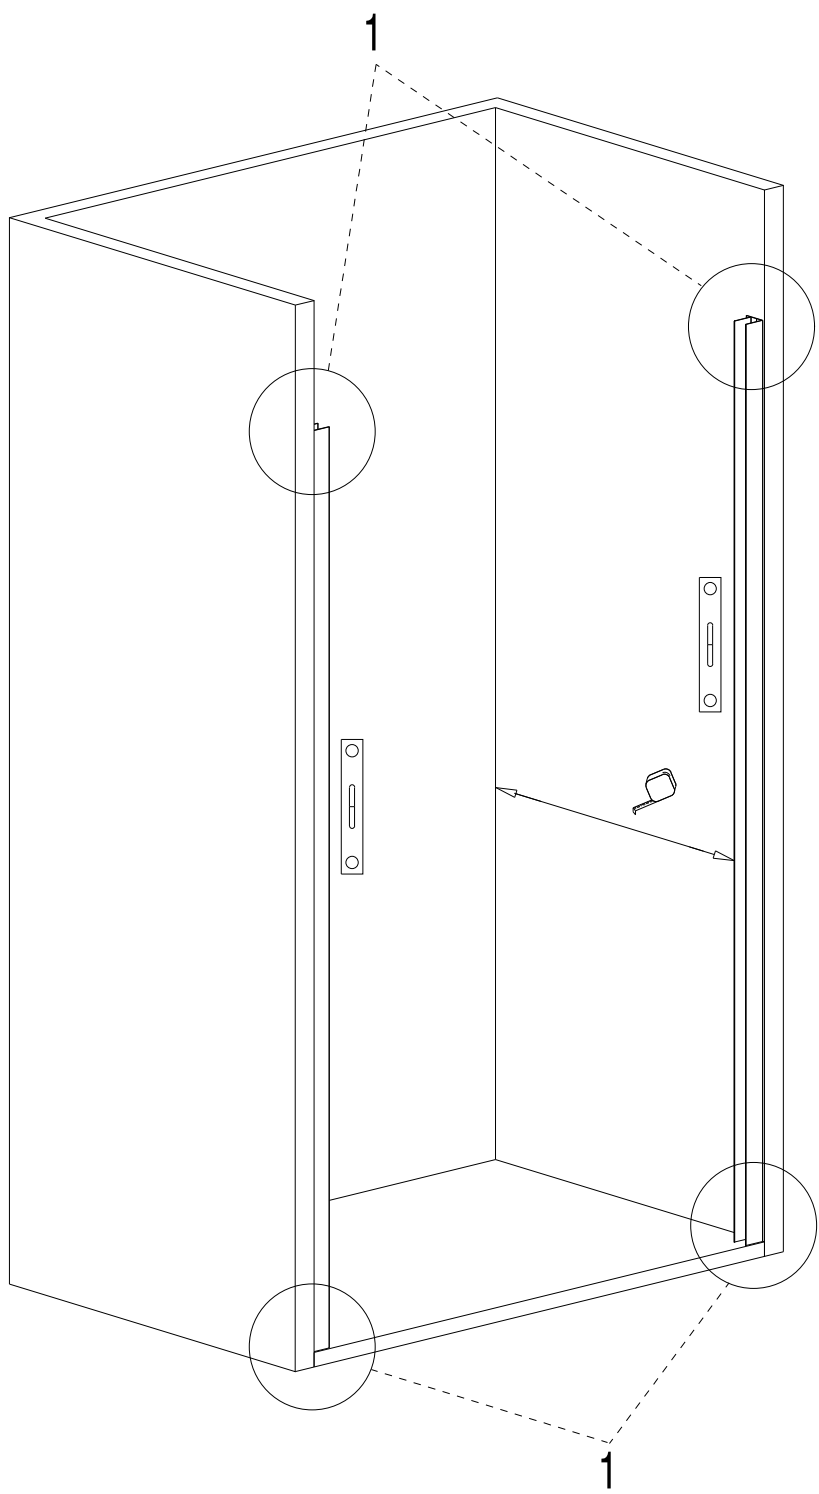

// MAMPARA DE BAÑO // PAROIS DE DOUCHE // SHOWER ENCLOSURE //  
// CABINA DOCCIA // DUSCHABTRENNUNG // RESGUARDO DE DUCHE //

**M-17**  **1**

**M-19**  **1**

**M-21**  **1**

**M-23**  **1**  
DIN 913 10x10

**M-25**  **4**  
1 Ø 6

**M-27**  **1**  
DIN 7981 4,2x22

**M-02**  **2**

**M-04**  **4**

**M-24**  **1**

**M-26**  **8**  
DIN 7981 4,2x32

**M-28**  **5**  
3,5x16

**EUROPEAN SYSTEMS SERVICES**  
**contact@expertbath.com**

13

UNE-EN 14428