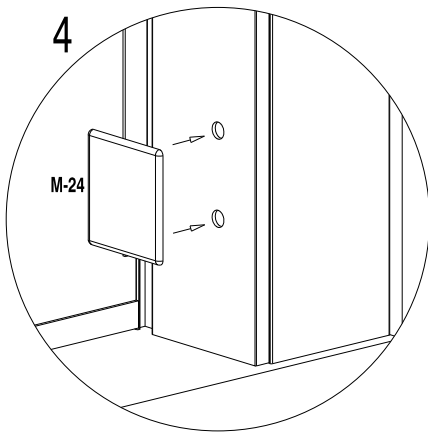

// MAMPARA DE BAÑO // PAROIS DE DOUCHE // SHOWER ENCLOSURE //  
// CABINA DOCCIA // DUSCHABTRENNUNG // RESGUARDO DE DUCHE //

**M-24**  **1**

**M-26**  **8**  
DIN 7981 4,2x32

**M-28**  **5**  
3,5x16

**EUROPEAN SYSTEMS SERVICES**  
**contact@expertbath.com**

13

UNE-EN 14428