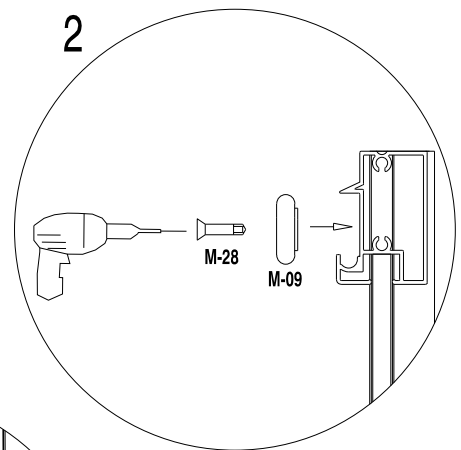

// MAMPARA DE BAÑO // PAROIS DE DOUCHE // SHOWER ENCLOSURE //  
// CABINA DOCCIA // DUSCHABTRENNUNG // RESGUARDO DE DUCHE //

**M-17**  **1**

**M-19**  **1**

**M-21**  **1**

**M-23**  **1**  
DIN 913 10x10

**M-25**  **4**  
1 Ø 6

**M-27**  **1**  
DIN 7981 4,2x22

**M-02**  **2**

**M-04**  **4**

**M-24**  **1**

**M-26**  **8**  
DIN 7981 4,2x32

**M-28**  **5**  
3,5x16

**EUROPEAN SYSTEMS SERVICES**  
**contact@expertbath.com**

13

UNE-EN 14428