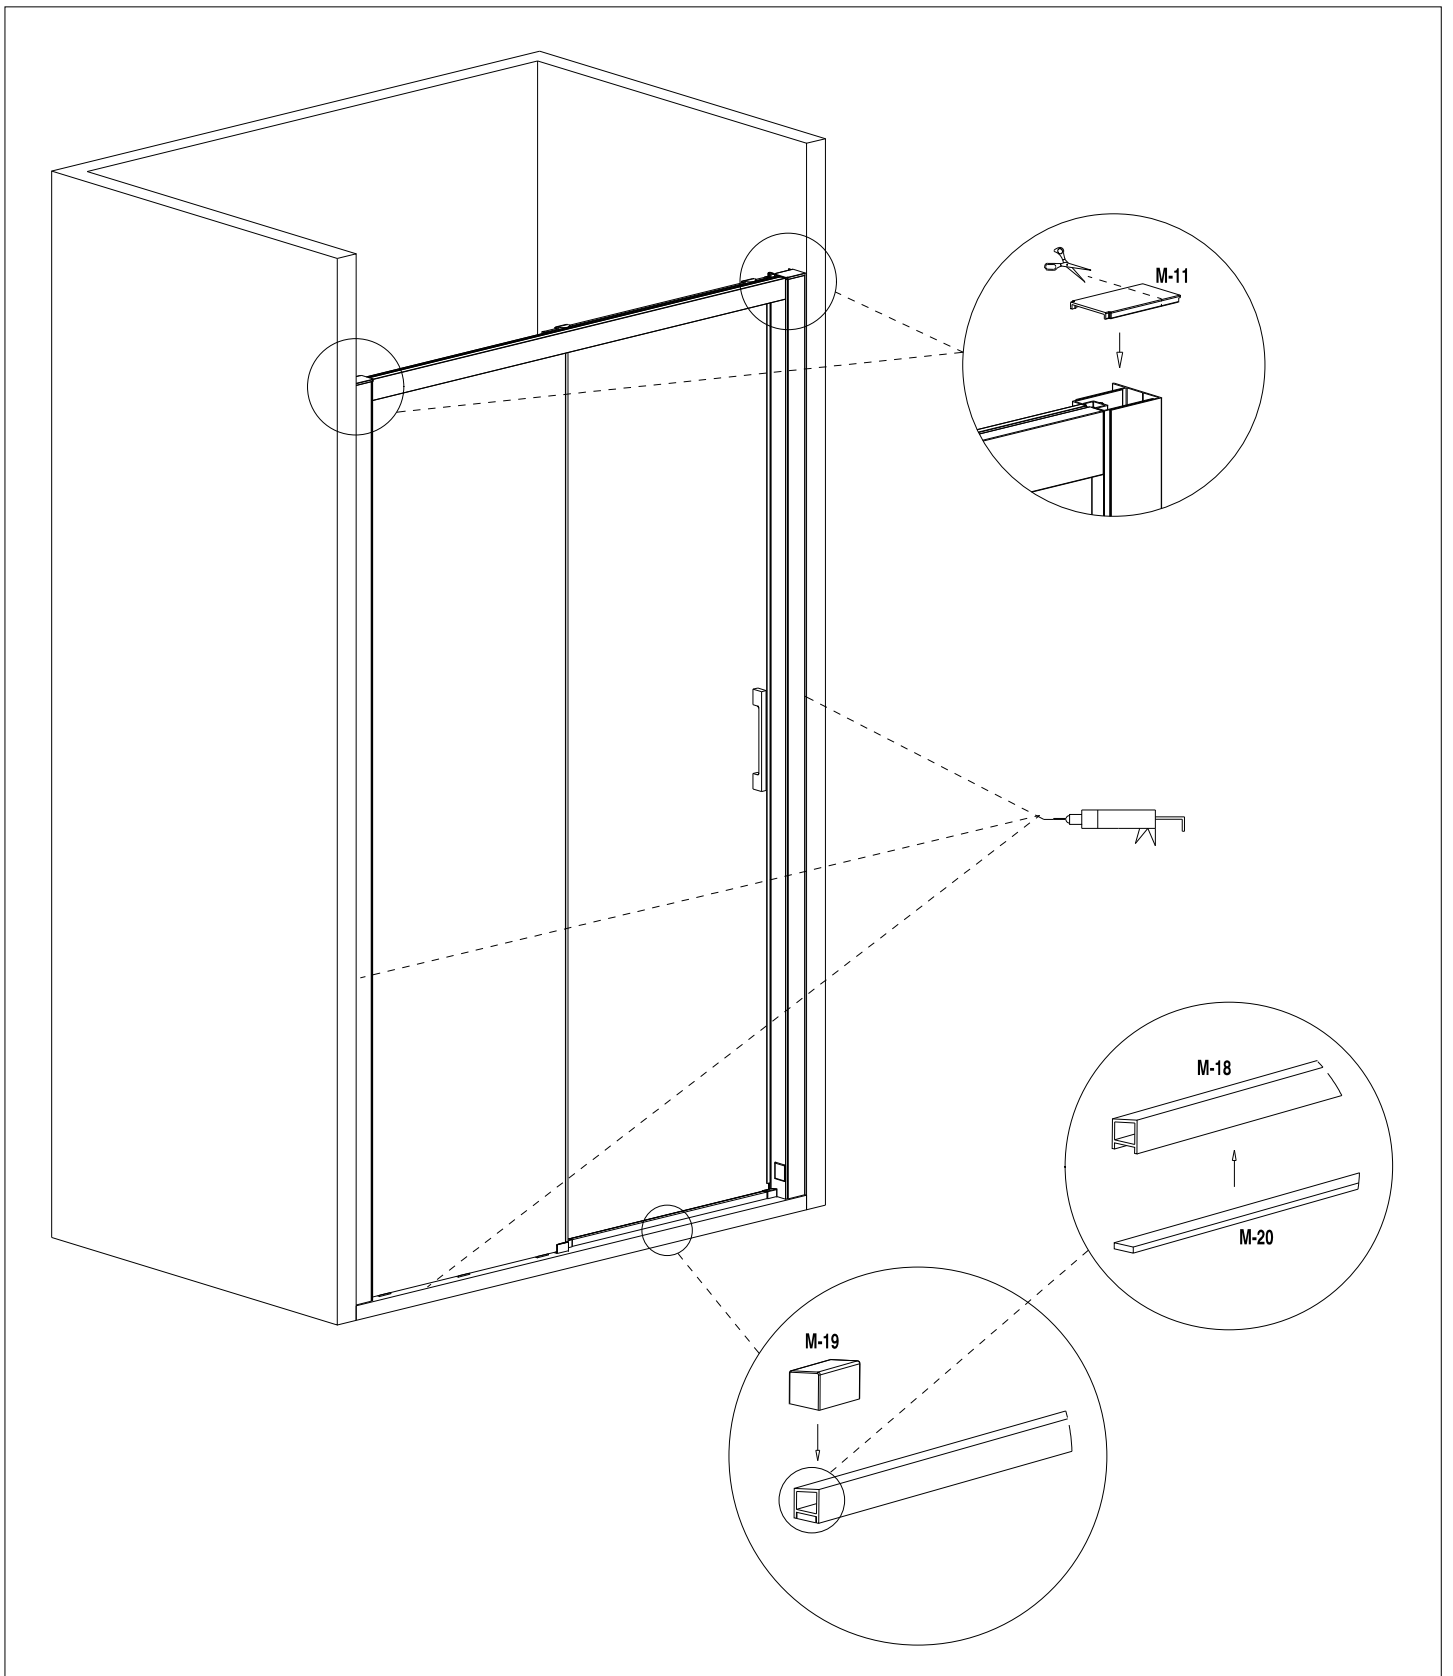

// MAMPARA DE BAÑO // PAROIS DE DOUCHE // SHOWER ENCLOSURE //  
// CABINA DOCCIA // DUSCHABTRENNUNG // RESGUARDO DE DUCHE //

**M-24**  **1**

**M-26**  **8**  
DIN 7981 4,2x32

**M-28**  **5**  
3,5x16

**EUROPEAN SYSTEMS SERVICES**  
**contact@expertbath.com**

13

UNE-EN 14428