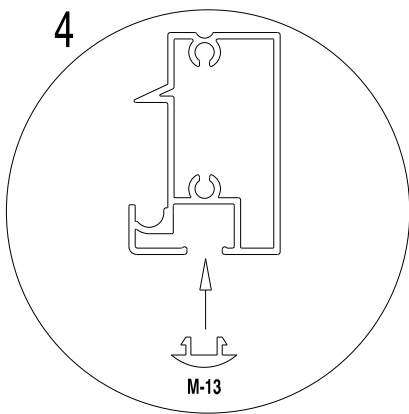

// MAMPARA DE BAÑO // PAROIS DE DOUCHE // SHOWER ENCLOSURE //  
// CABINA DOCCIA // DUSCHABTRENNUNG // RESGUARDO DE DUCHE //

**M-17**  **1**

**M-19**  **1**

**M-21**  **1**

**M-23**  **1**  
DIN 913 10x10

**M-25**  **4**  
1 Ø 6

**M-27**  **1**  
DIN 7981 4,2x22

**M-02**  **2**

**M-04**  **4**

**M-06**  **2**

**M-08**  **1**

**M-10**  **1**

**M-12**  **1**

**M-14**  **2**

**M-16**  **1**

**M-18**  **1**

**M-20**  **1**

**M-24**  **1**

**M-26**  **8**  
DIN 7981 4,2x32

**M-28**  **5**  
3,5x16

**EUROPEAN SYSTEMS SERVICES**  
**contact@expertbath.com**

13

UNE-EN 14428