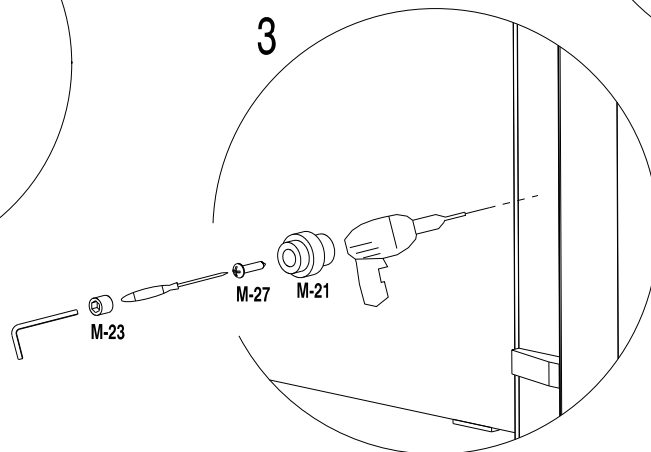

**M-24**  **1**

**M-26**  **8**  
DIN 7981 4,2x32

**M-28**  **5**  
3,5x16

**EUROPEAN SYSTEMS SERVICES**  
**contact@expertbath.com**

13

UNE-EN 14428