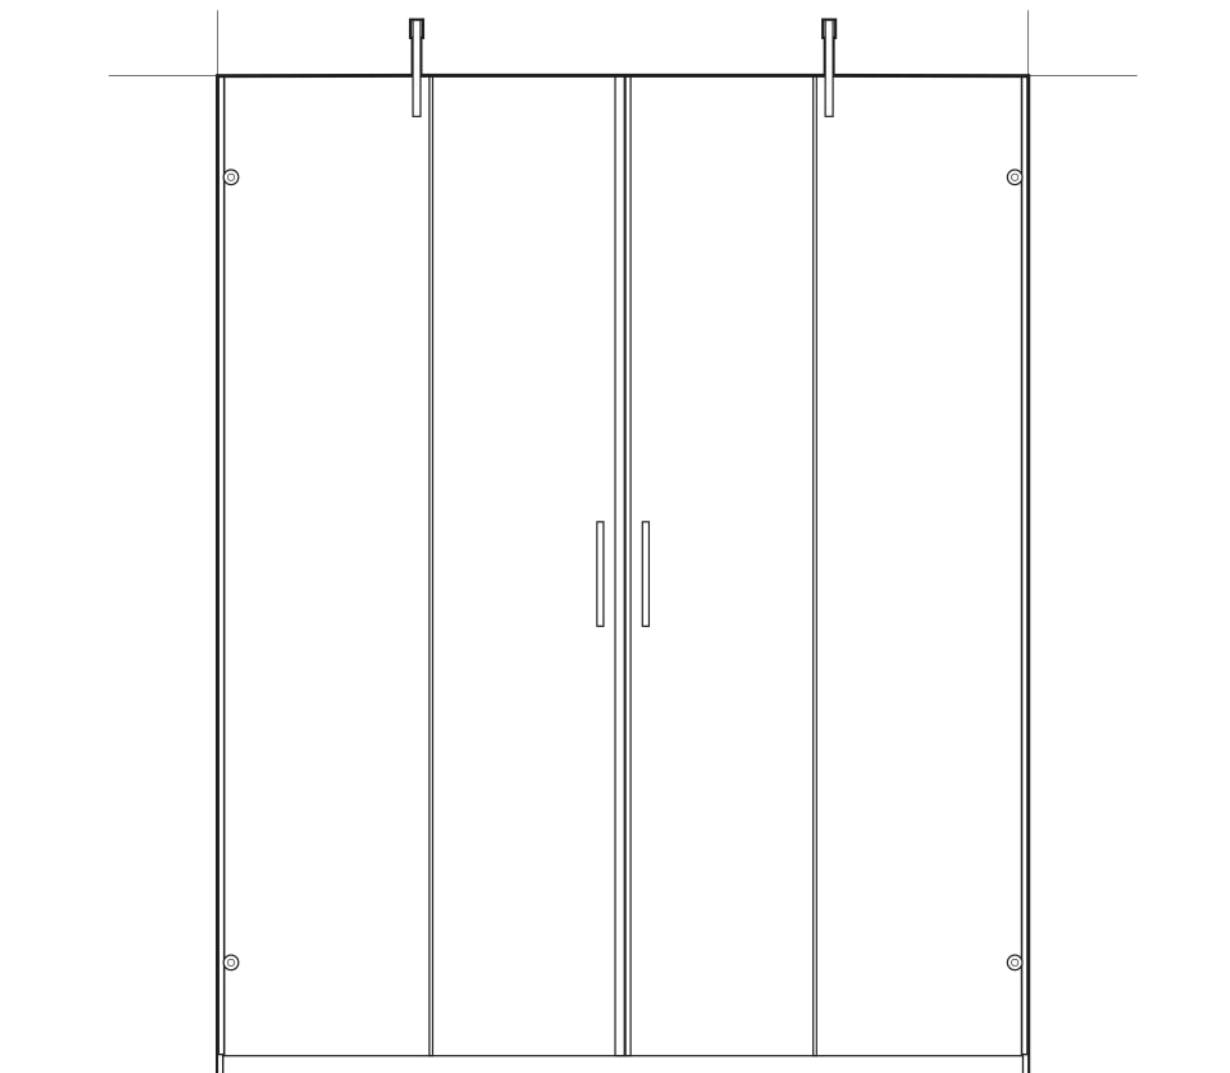

// MAMPARA DE BAÑO // PAROIS DE DOUCHE // SHOWER ENCLOSURE //  
// CABINA DOCCIA // DUSCHABTRENNUNG // RESGUARDO DE DUCHE //

## SHAWA D26

<b>M-01</b>		<b>1</b>	<b>M-02</b>		<b>1</b>
<b>M-03</b>		<b>2</b>	<b>M-04</b>		<b>4</b>
<b>M-05</b>		<b>4</b>	<b>M-06</b>		<b>4</b>
<b>M-07</b>		<b>2</b>	<b>M-08</b>		<b>4</b>
<b>M-09</b>		<b>2</b>	<b>M-10</b>		<b>4</b>
<b>M-11</b>		<b>2</b>	<b>M-12</b>		<b>1</b>
<b>M-13</b>		<b>4</b>	<b>M-14</b>		<b>2</b>
<b>M-15</b>		<b>2</b>	<b>M-16</b>	 DIN 7985 5x8	<b>2</b>
<b>M-17</b>	 Ø 6	<b>8</b>	<b>M-18</b>	 DIN 7982 4,2x32	<b>8</b>
<b>M-19</b>	 3,5x16	<b>4</b>			