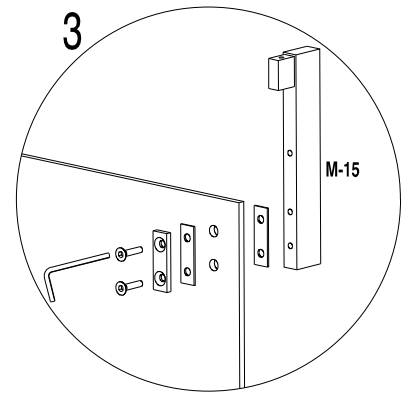

// MAMPARA DE BAÑO // PAROIS DE DOUCHE // SHOWER ENCLOSURE //  
// CABINA DOCCIA // DUSCHABTRENNUNG // RESGUARDO DE DUCHE //

## SHAWA D26

<b>M-01</b>		<b>1</b>	<b>M-02</b>		<b>1</b>
<b>M-03</b>		<b>2</b>	<b>M-04</b>		<b>4</b>
<b>M-05</b>		<b>4</b>	<b>M-06</b>		<b>4</b>
<b>M-07</b>		<b>2</b>	<b>M-08</b>		<b>4</b>
<b>M-09</b>		<b>2</b>	<b>M-10</b>		<b>4</b>
<b>M-11</b>		<b>2</b>	<b>M-12</b>		<b>1</b>
<b>M-13</b>		<b>4</b>	<b>M-14</b>		<b>2</b>
<b>M-15</b>		<b>2</b>	<b>M-16</b>	 DIN 7985 5x8	<b>2</b>
<b>M-17</b>	 Ø 6	<b>8</b>	<b>M-18</b>	 DIN 7982 4,2x32	<b>8</b>
<b>M-19</b>	 3,5x16	<b>4</b>			