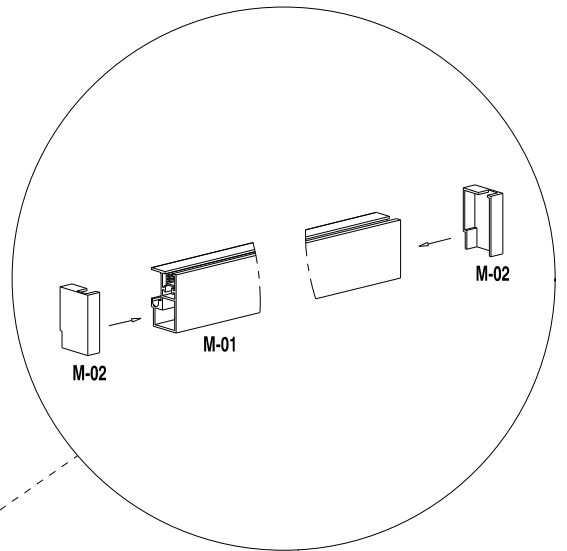

// MAMPARA DE BAÑO // PAROIS DE DOUCHE // SHOWER ENCLOSURE //  
// CABINA DOCCIA // DUSCHABTRENNUNG // RESGUARDO DE DUCHE //

## SHAWA D26

<b>M-01</b>		<b>1</b>	<b>M-02</b>		<b>1</b>
<b>M-03</b>		<b>2</b>	<b>M-04</b>		<b>4</b>
<b>M-05</b>		<b>4</b>	<b>M-06</b>		<b>4</b>
<b>M-07</b>		<b>2</b>	<b>M-08</b>		<b>4</b>
<b>M-09</b>		<b>2</b>	<b>M-10</b>		<b>4</b>
<b>M-11</b>		<b>2</b>	<b>M-12</b>		<b>1</b>
<b>M-13</b>		<b>4</b>	<b>M-14</b>		<b>2</b>
<b>M-15</b>		<b>2</b>	<b>M-16</b>	 DIN 7985 5x8	<b>2</b>
<b>M-17</b>	 Ø 6	<b>8</b>	<b>M-18</b>	 DIN 7982 4,2x32	<b>8</b>
<b>M-19</b>	 3,5x16	<b>4</b>			