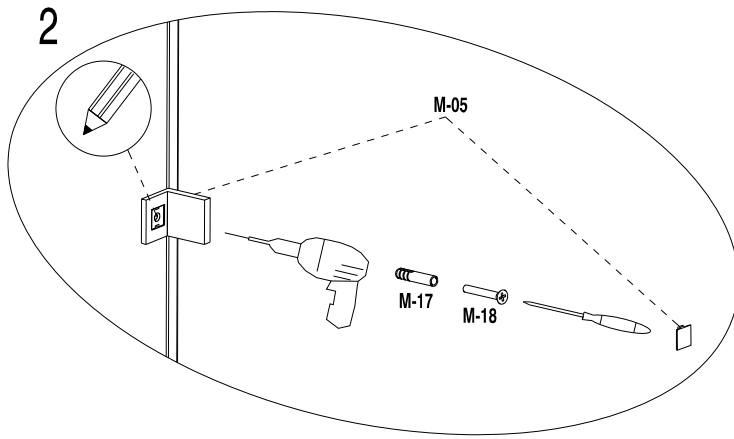

// MAMPARA DE BAÑO // PAROIS DE DOUCHE // SHOWER ENCLOSURE //  
// CABINA DOCCIA // DUSCHABTRENNUNG // RESGUARDO DE DUCHE //

## SHAWA D26

<b>M-01</b>		<b>1</b>	<b>M-02</b>		<b>1</b>
<b>M-03</b>		<b>2</b>	<b>M-04</b>		<b>4</b>
<b>M-05</b>		<b>4</b>	<b>M-06</b>		<b>4</b>
<b>M-07</b>		<b>2</b>	<b>M-08</b>		<b>4</b>
<b>M-09</b>		<b>2</b>	<b>M-10</b>		<b>4</b>
<b>M-11</b>		<b>2</b>	<b>M-12</b>		<b>1</b>
<b>M-13</b>		<b>4</b>	<b>M-14</b>		<b>2</b>
<b>M-15</b>		<b>2</b>	<b>M-16</b>	 DIN 7985 5x8	<b>2</b>
<b>M-17</b>	 Ø 6	<b>8</b>	<b>M-18</b>	 DIN 7982 4,2x32	<b>8</b>
<b>M-19</b>	 3,5x16	<b>4</b>			