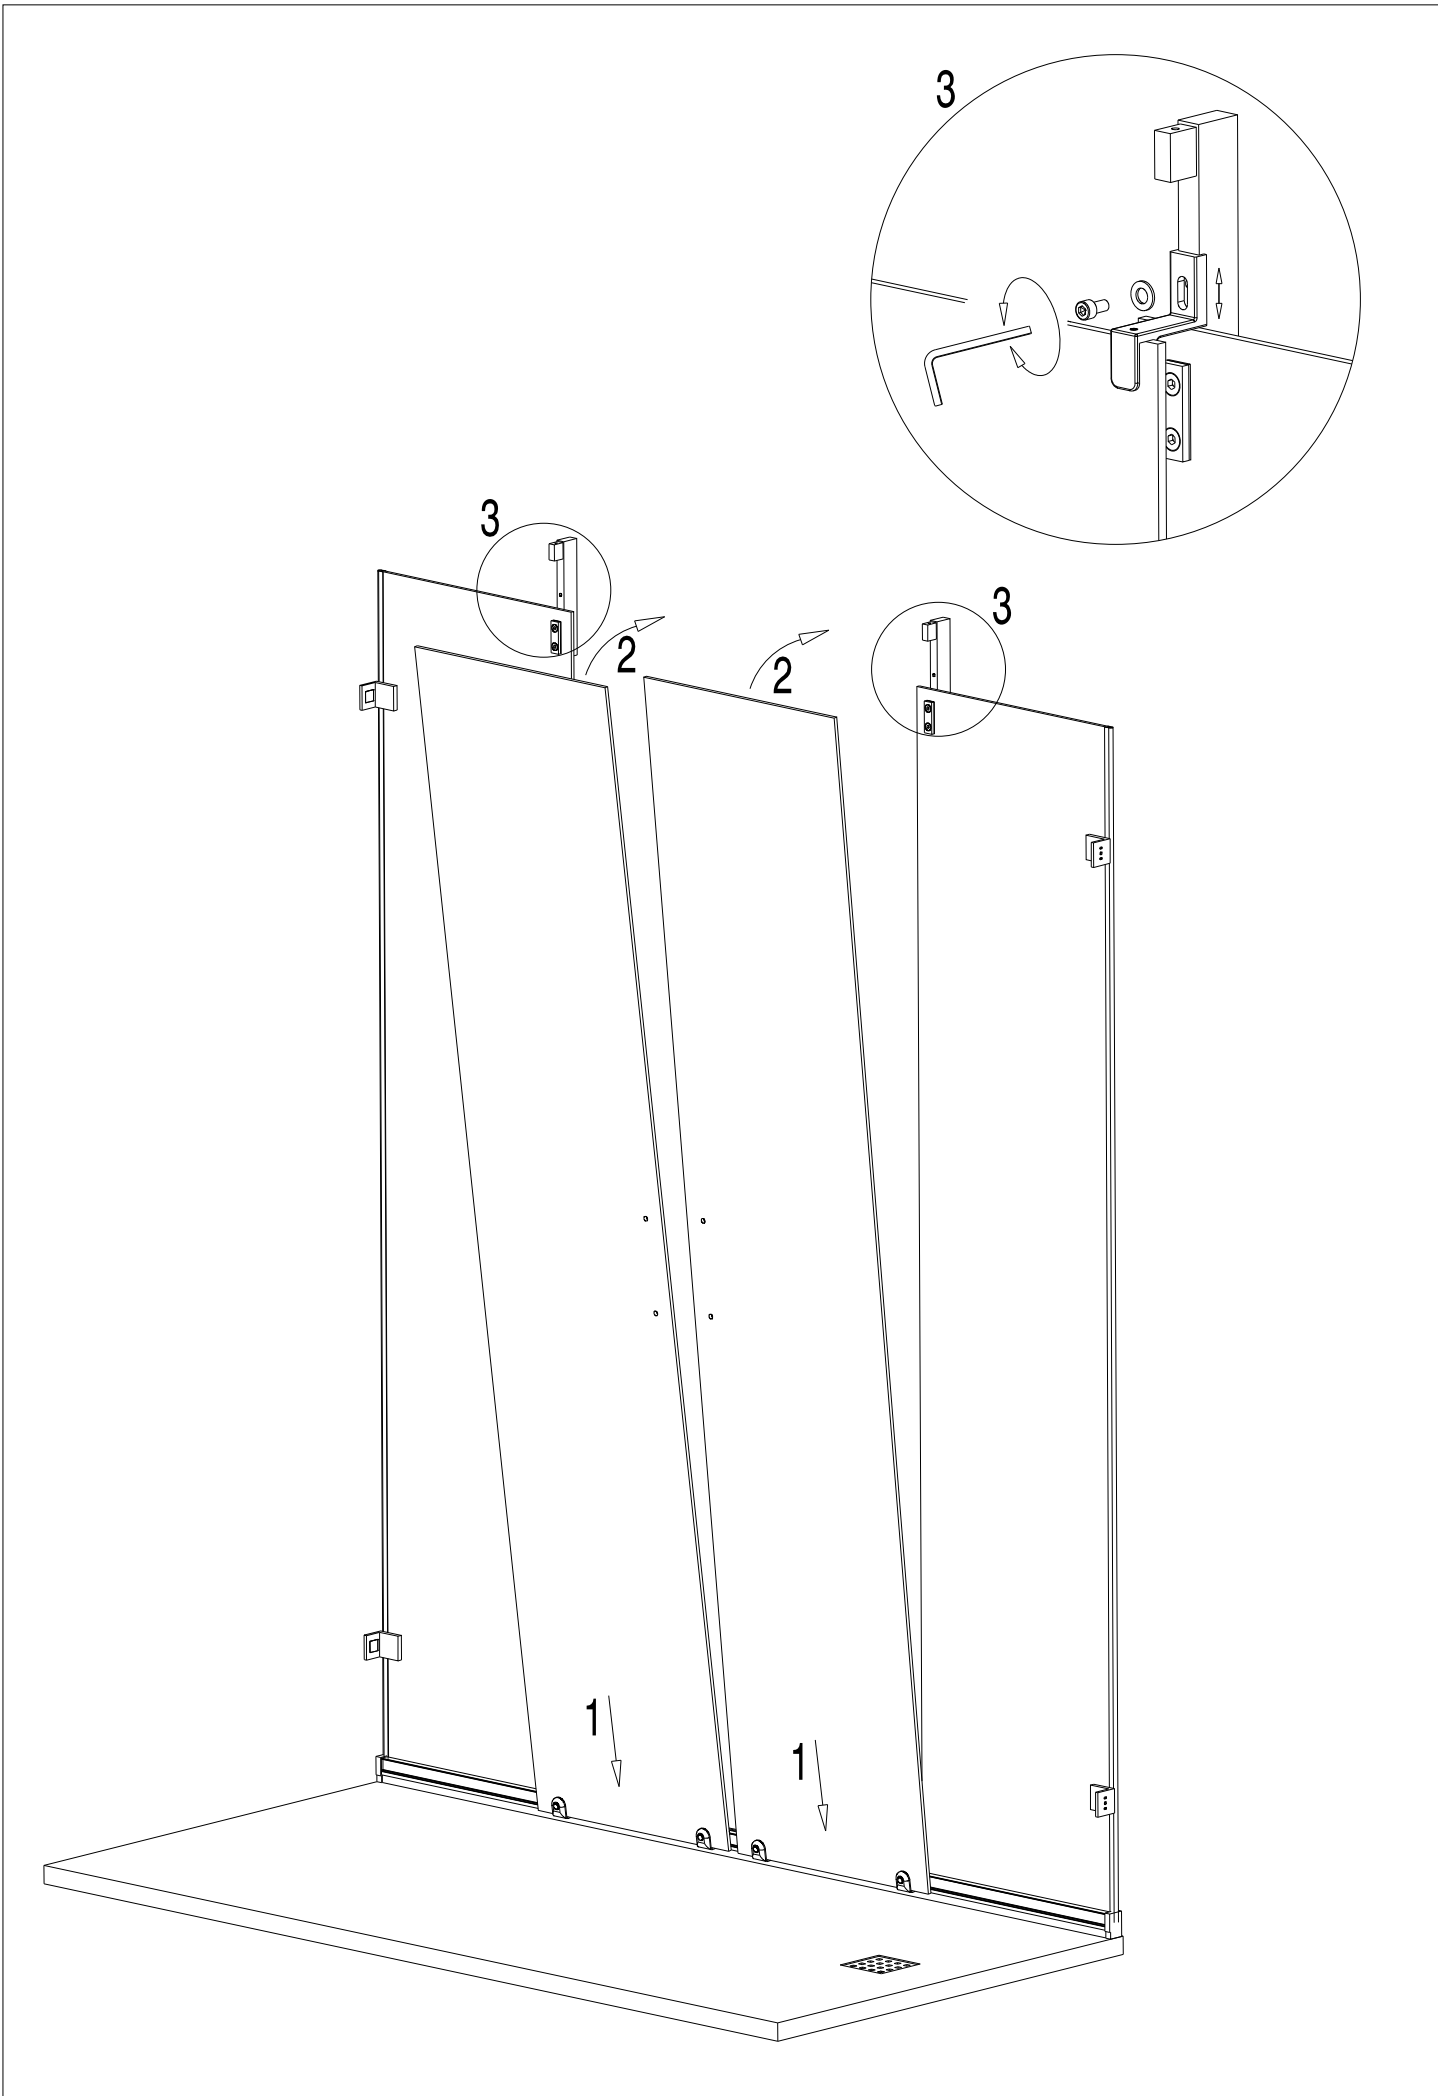

// MAMPARA DE BAÑO // PAROIS DE DOUCHE // SHOWER ENCLOSURE //  
// CABINA DOCCIA // DUSCHABTRENNUNG // RESGUARDO DE DUCHE //

## SHAWA D26

<b>M-01</b>		<b>1</b>	<b>M-02</b>		<b>1</b>
<b>M-03</b>		<b>2</b>	<b>M-04</b>		<b>4</b>
<b>M-05</b>		<b>4</b>	<b>M-06</b>		<b>4</b>
<b>M-07</b>		<b>2</b>	<b>M-08</b>		<b>4</b>
<b>M-09</b>		<b>2</b>	<b>M-10</b>		<b>4</b>
<b>M-11</b>		<b>2</b>	<b>M-12</b>		<b>1</b>
<b>M-13</b>		<b>4</b>	<b>M-14</b>		<b>2</b>
<b>M-15</b>		<b>2</b>	<b>M-16</b>	 DIN 7985 5x8	<b>2</b>
<b>M-17</b>	 Ø 6	<b>8</b>	<b>M-18</b>	 DIN 7982 4,2x32	<b>8</b>
<b>M-19</b>	 3,5x16	<b>4</b>			