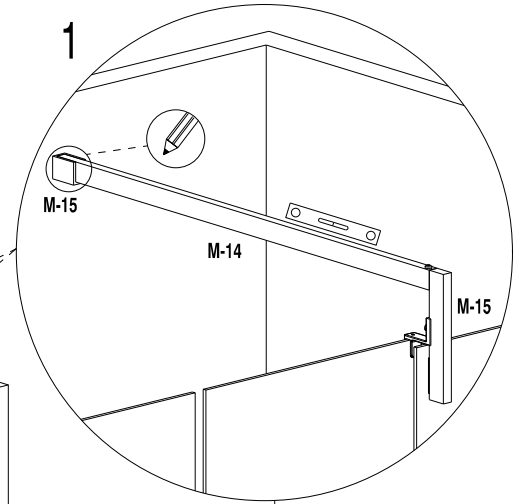

// MAMPARA DE BAÑO // PAROIS DE DOUCHE // SHOWER ENCLOSURE //  
// CABINA DOCCIA // DUSCHABTRENNUNG // RESGUARDO DE DUCHE //

## SHAWA D26

<b>M-01</b>		<b>1</b>	<b>M-02</b>		<b>1</b>
<b>M-03</b>		<b>2</b>	<b>M-04</b>		<b>4</b>
<b>M-05</b>		<b>4</b>	<b>M-06</b>		<b>4</b>
<b>M-07</b>		<b>2</b>	<b>M-08</b>		<b>4</b>
<b>M-09</b>		<b>2</b>	<b>M-10</b>		<b>4</b>
<b>M-11</b>		<b>2</b>	<b>M-12</b>		<b>1</b>
<b>M-13</b>		<b>4</b>	<b>M-14</b>		<b>2</b>
<b>M-15</b>		<b>2</b>	<b>M-16</b>	 DIN 7985 5x8	<b>2</b>
<b>M-17</b>	 Ø 6	<b>8</b>	<b>M-18</b>	 DIN 7982 4,2x32	<b>8</b>
<b>M-19</b>	 3,5x16	<b>4</b>			