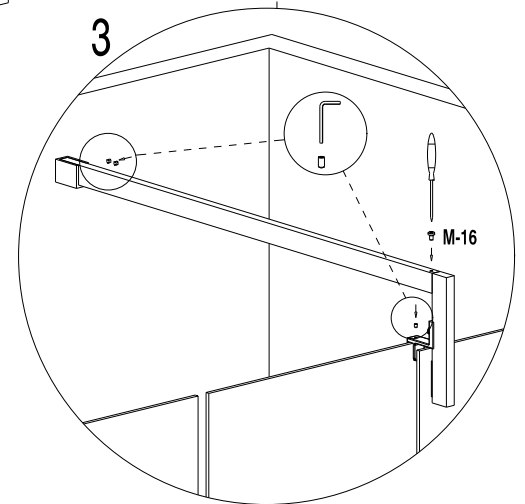

// MAMPARA DE BAÑO // PAROIS DE DOUCHE // SHOWER ENCLOSURE //  
// CABINA DOCCIA // DUSCHABTRENNUNG // RESGUARDO DE DUCHE //

## SHAWA D26

<b>M-01</b>		<b>1</b>	<b>M-02</b>		<b>1</b>
<b>M-03</b>		<b>2</b>	<b>M-04</b>		<b>4</b>
<b>M-05</b>		<b>4</b>	<b>M-06</b>		<b>4</b>
<b>M-07</b>		<b>2</b>	<b>M-08</b>		<b>4</b>
<b>M-09</b>		<b>2</b>	<b>M-10</b>		<b>4</b>
<b>M-11</b>		<b>2</b>	<b>M-12</b>		<b>1</b>
<b>M-13</b>		<b>4</b>	<b>M-14</b>		<b>2</b>
<b>M-15</b>		<b>2</b>	<b>M-16</b>	 DIN 7985 5x8	<b>2</b>
<b>M-17</b>	 Ø 6	<b>8</b>	<b>M-18</b>	 DIN 7982 4,2x32	<b>8</b>
<b>M-19</b>	 3,5x16	<b>4</b>			