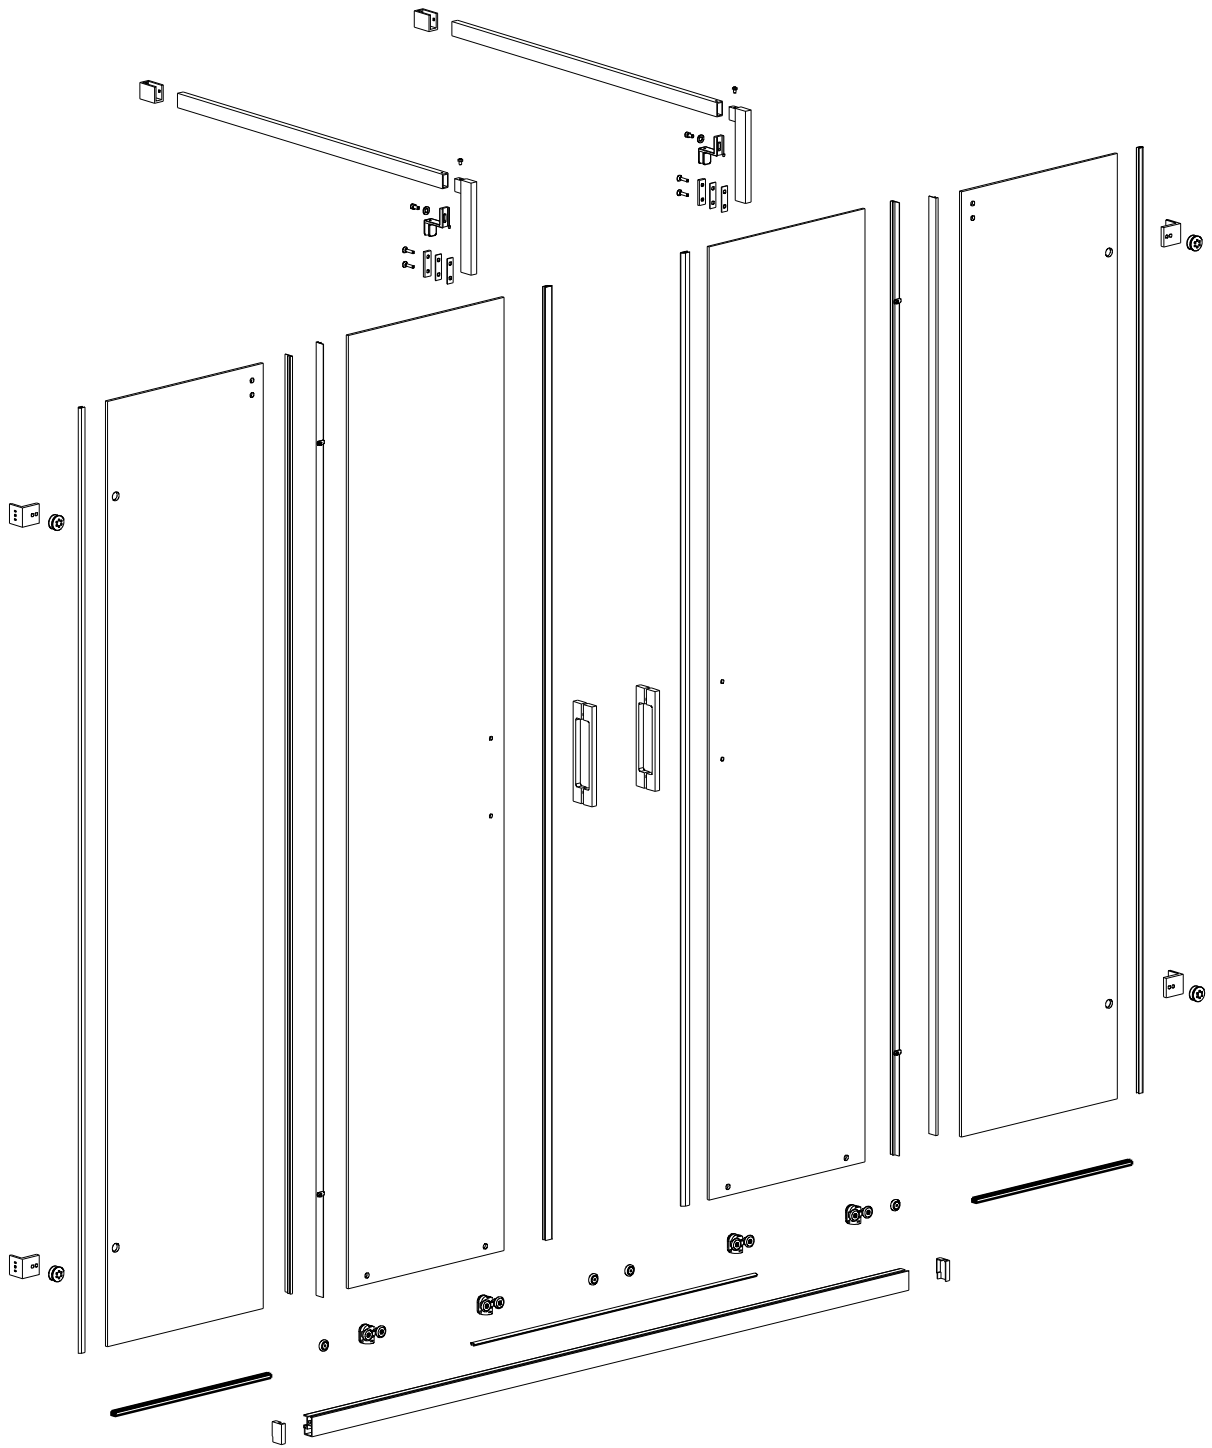

// MAMPARA DE BAÑO // PAROIS DE DOUCHE // SHOWER ENCLOSURE //  
// CABINA DOCCIA // DUSCHABTRENNUNG // RESGUARDO DE DUCHE //

## SHAWA D26

<b>M-01</b>		<b>1</b>	<b>M-02</b>		<b>1</b>
<b>M-03</b>		<b>2</b>	<b>M-04</b>		<b>4</b>
<b>M-05</b>		<b>4</b>	<b>M-06</b>		<b>4</b>
<b>M-07</b>		<b>2</b>	<b>M-08</b>		<b>4</b>
<b>M-09</b>		<b>2</b>	<b>M-10</b>		<b>4</b>
<b>M-11</b>		<b>2</b>	<b>M-12</b>		<b>1</b>
<b>M-13</b>		<b>4</b>	<b>M-14</b>		<b>2</b>
<b>M-15</b>		<b>2</b>	<b>M-16</b>	 DIN 7985 5x8	<b>2</b>
<b>M-17</b>	 Ø 6	<b>8</b>	<b>M-18</b>	 DIN 7982 4,2x32	<b>8</b>
<b>M-19</b>	 3,5x16	<b>4</b>			