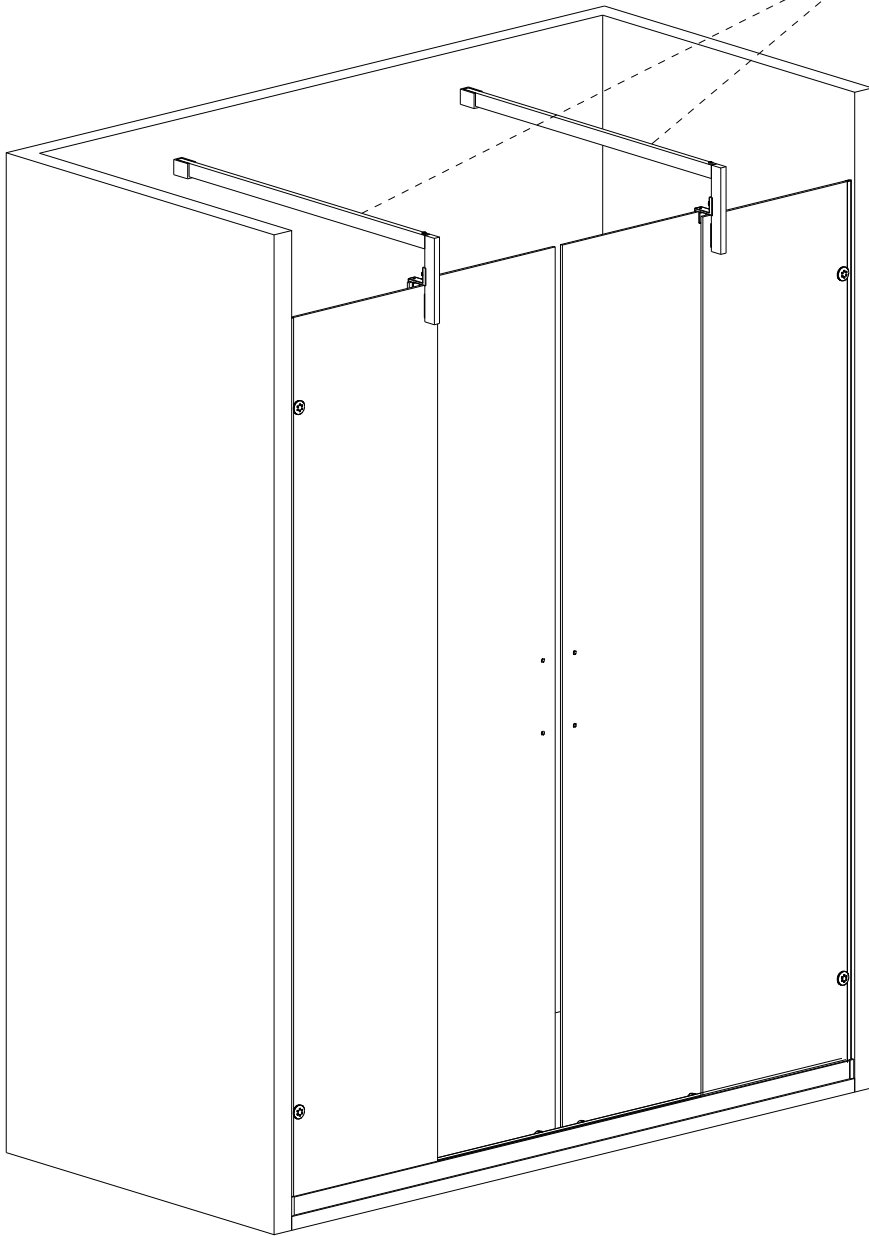

// MAMPARA DE BAÑO // PAROIS DE DOUCHE // SHOWER ENCLOSURE //  
// CABINA DOCCIA // DUSCHABTRENNUNG // RESGUARDO DE DUCHE //

## SHAWA D26

<b>M-01</b>		<b>1</b>	<b>M-02</b>		<b>1</b>
<b>M-03</b>		<b>2</b>	<b>M-04</b>		<b>4</b>
<b>M-05</b>		<b>4</b>	<b>M-06</b>		<b>4</b>
<b>M-07</b>		<b>2</b>	<b>M-08</b>		<b>4</b>
<b>M-09</b>		<b>2</b>	<b>M-10</b>		<b>4</b>
<b>M-11</b>		<b>2</b>	<b>M-12</b>		<b>1</b>
<b>M-13</b>		<b>4</b>	<b>M-14</b>		<b>2</b>
<b>M-15</b>		<b>2</b>	<b>M-16</b>	 DIN 7985 5x8	<b>2</b>
<b>M-17</b>	 Ø 6	<b>8</b>	<b>M-18</b>	 DIN 7982 4,2x32	<b>8</b>
<b>M-19</b>	 3,5x16	<b>4</b>			