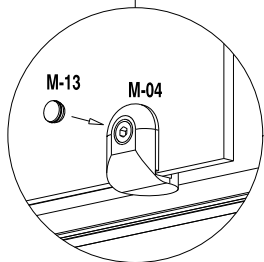

// MAMPARA DE BAÑO // PAROIS DE DOUCHE // SHOWER ENCLOSURE //  
// CABINA DOCCIA // DUSCHABTRENNUNG // RESGUARDO DE DUCHE //

## SHAWA D26

<b>M-01</b>		<b>1</b>	<b>M-02</b>		<b>1</b>
<b>M-03</b>		<b>2</b>	<b>M-04</b>		<b>4</b>
<b>M-05</b>		<b>4</b>	<b>M-06</b>		<b>4</b>
<b>M-07</b>		<b>2</b>	<b>M-08</b>		<b>4</b>
<b>M-09</b>		<b>2</b>	<b>M-10</b>		<b>4</b>
<b>M-11</b>		<b>2</b>	<b>M-12</b>		<b>1</b>
<b>M-13</b>		<b>4</b>	<b>M-14</b>		<b>2</b>
<b>M-15</b>		<b>2</b>	<b>M-16</b>	 DIN 7985 5x8	<b>2</b>
<b>M-17</b>	 Ø 6	<b>8</b>	<b>M-18</b>	 DIN 7982 4,2x32	<b>8</b>
<b>M-19</b>	 3,5x16	<b>4</b>			