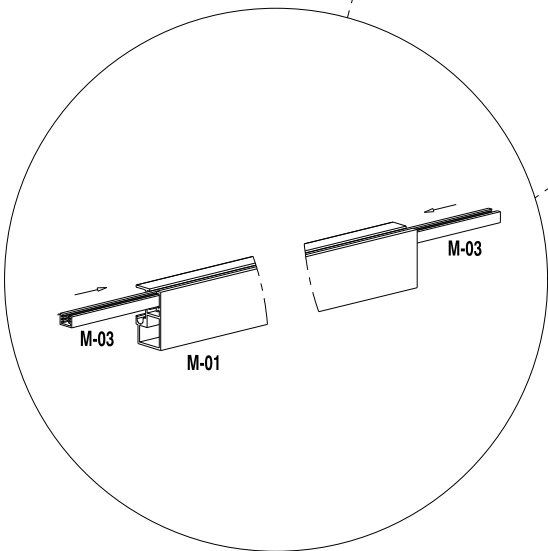

// MAMPARA DE BAÑO // PAROIS DE DOUCHE // SHOWER ENCLOSURE //  
// CABINA DOCCIA // DUSCHABTRENNUNG // RESGUARDO DE DUCHE //

## SHAWA D26

<b>M-01</b>		<b>1</b>	<b>M-02</b>		<b>1</b>
<b>M-03</b>		<b>2</b>	<b>M-04</b>		<b>4</b>
<b>M-05</b>		<b>4</b>	<b>M-06</b>		<b>4</b>
<b>M-07</b>		<b>2</b>	<b>M-08</b>		<b>4</b>
<b>M-09</b>		<b>2</b>	<b>M-10</b>		<b>4</b>
<b>M-11</b>		<b>2</b>	<b>M-12</b>		<b>1</b>
<b>M-13</b>		<b>4</b>	<b>M-14</b>		<b>2</b>
<b>M-15</b>		<b>2</b>	<b>M-16</b>	 DIN 7985 5x8	<b>2</b>
<b>M-17</b>	 Ø 6	<b>8</b>	<b>M-18</b>	 DIN 7982 4,2x32	<b>8</b>
<b>M-19</b>	 3,5x16	<b>4</b>			