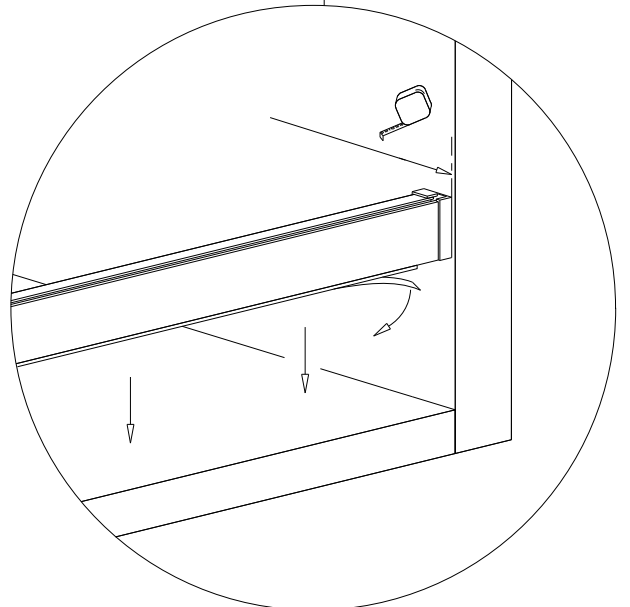

// MAMPARA DE BAÑO // PAROIS DE DOUCHE // SHOWER ENCLOSURE //  
// CABINA DOCCIA // DUSCHABTRENNUNG // RESGUARDO DE DUCHE //

## SHAWA D26

<b>M-01</b>		<b>1</b>	<b>M-02</b>		<b>1</b>
<b>M-03</b>		<b>2</b>	<b>M-04</b>		<b>4</b>
<b>M-05</b>		<b>4</b>	<b>M-06</b>		<b>4</b>
<b>M-07</b>		<b>2</b>	<b>M-08</b>		<b>4</b>
<b>M-09</b>		<b>2</b>	<b>M-10</b>		<b>4</b>
<b>M-11</b>		<b>2</b>	<b>M-12</b>		<b>1</b>
<b>M-13</b>		<b>4</b>	<b>M-14</b>		<b>2</b>
<b>M-15</b>		<b>2</b>	<b>M-16</b>	 DIN 7985 5x8	<b>2</b>
<b>M-17</b>	 Ø 6	<b>8</b>	<b>M-18</b>	 DIN 7982 4,2x32	<b>8</b>
<b>M-19</b>	 3,5x16	<b>4</b>			