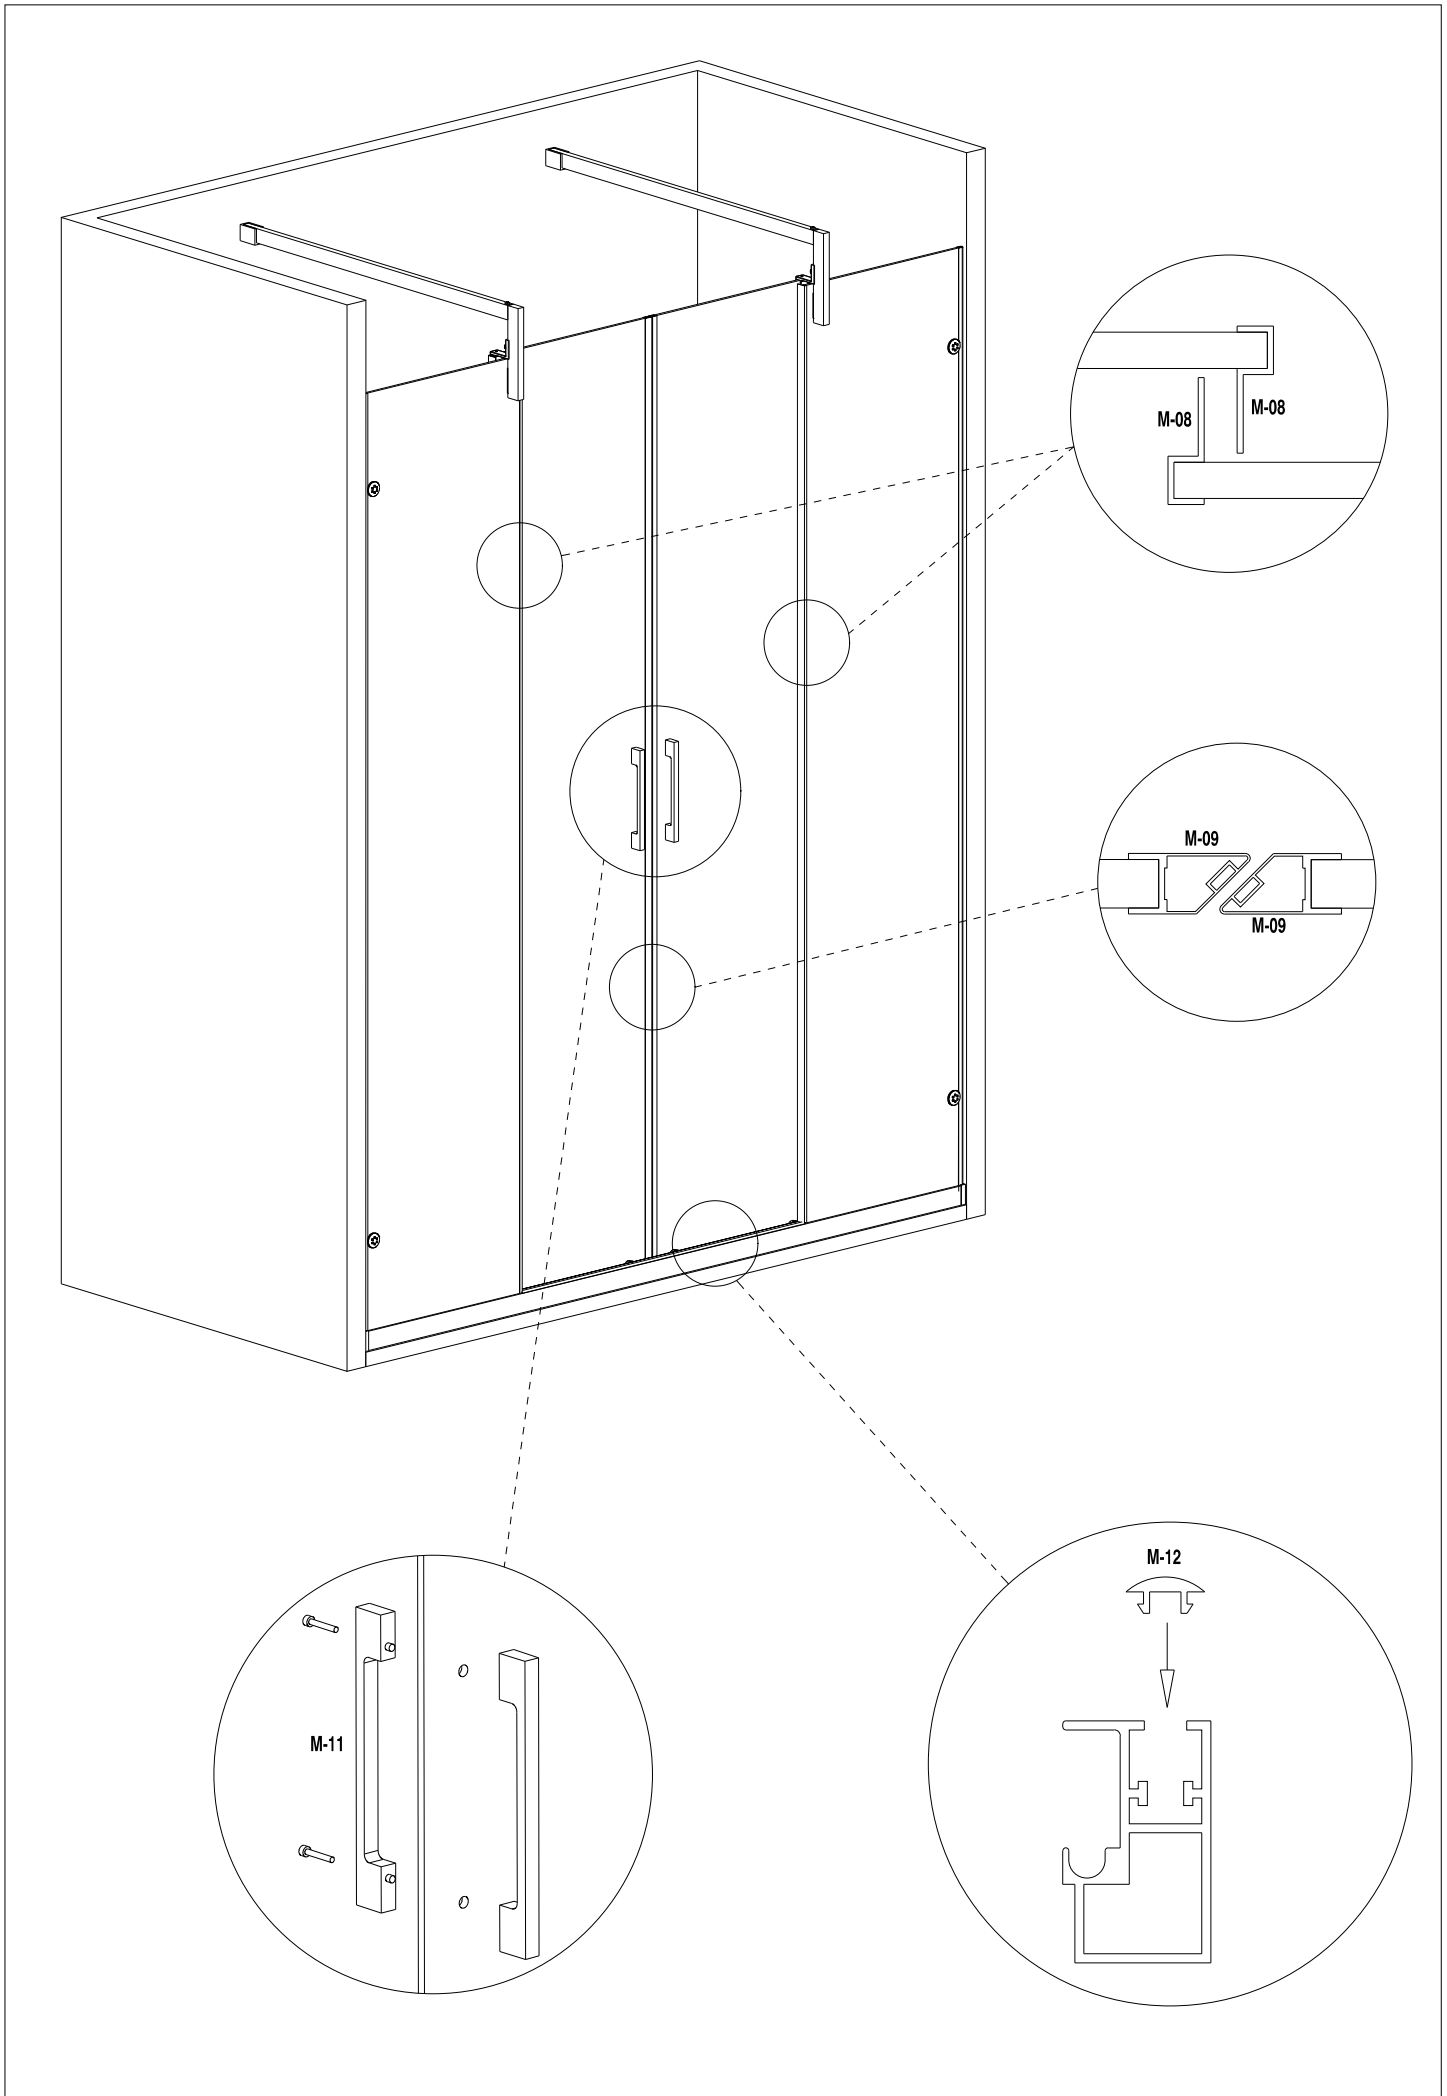

// MAMPARA DE BAÑO // PAROIS DE DOUCHE // SHOWER ENCLOSURE //  
// CABINA DOCCIA // DUSCHABTRENNUNG // RESGUARDO DE DUCHE //

## SHAWA D26

<b>M-01</b>		<b>1</b>	<b>M-02</b>		<b>1</b>
<b>M-03</b>		<b>2</b>	<b>M-04</b>		<b>4</b>
<b>M-05</b>		<b>4</b>	<b>M-06</b>		<b>4</b>
<b>M-07</b>		<b>2</b>	<b>M-08</b>		<b>4</b>
<b>M-09</b>		<b>2</b>	<b>M-10</b>		<b>4</b>
<b>M-11</b>		<b>2</b>	<b>M-12</b>		<b>1</b>
<b>M-13</b>		<b>4</b>	<b>M-14</b>		<b>2</b>
<b>M-15</b>		<b>2</b>	<b>M-16</b>	 DIN 7985 5x8	<b>2</b>
<b>M-17</b>	 Ø 6	<b>8</b>	<b>M-18</b>	 DIN 7982 4,2x32	<b>8</b>
<b>M-19</b>	 3,5x16	<b>4</b>			