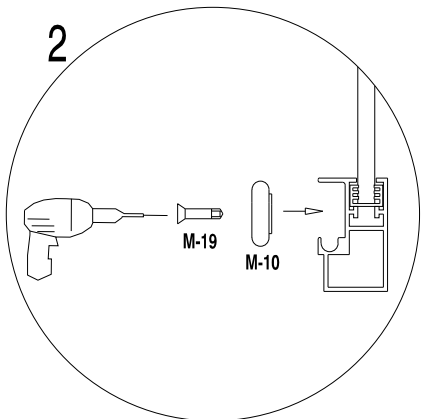

// MAMPARA DE BAÑO // PAROIS DE DOUCHE // SHOWER ENCLOSURE //  
// CABINA DOCCIA // DUSCHABTRENNUNG // RESGUARDO DE DUCHE //

## SHAWA D26

<b>M-01</b>		<b>1</b>	<b>M-02</b>		<b>1</b>
<b>M-03</b>		<b>2</b>	<b>M-04</b>		<b>4</b>
<b>M-05</b>		<b>4</b>	<b>M-06</b>		<b>4</b>
<b>M-07</b>		<b>2</b>	<b>M-08</b>		<b>4</b>
<b>M-09</b>		<b>2</b>	<b>M-10</b>		<b>4</b>
<b>M-11</b>		<b>2</b>	<b>M-12</b>		<b>1</b>
<b>M-13</b>		<b>4</b>	<b>M-14</b>		<b>2</b>
<b>M-15</b>		<b>2</b>	<b>M-16</b>	 DIN 7985 5x8	<b>2</b>
<b>M-17</b>	 Ø 6	<b>8</b>	<b>M-18</b>	 DIN 7982 4,2x32	<b>8</b>
<b>M-19</b>	 3,5x16	<b>4</b>			