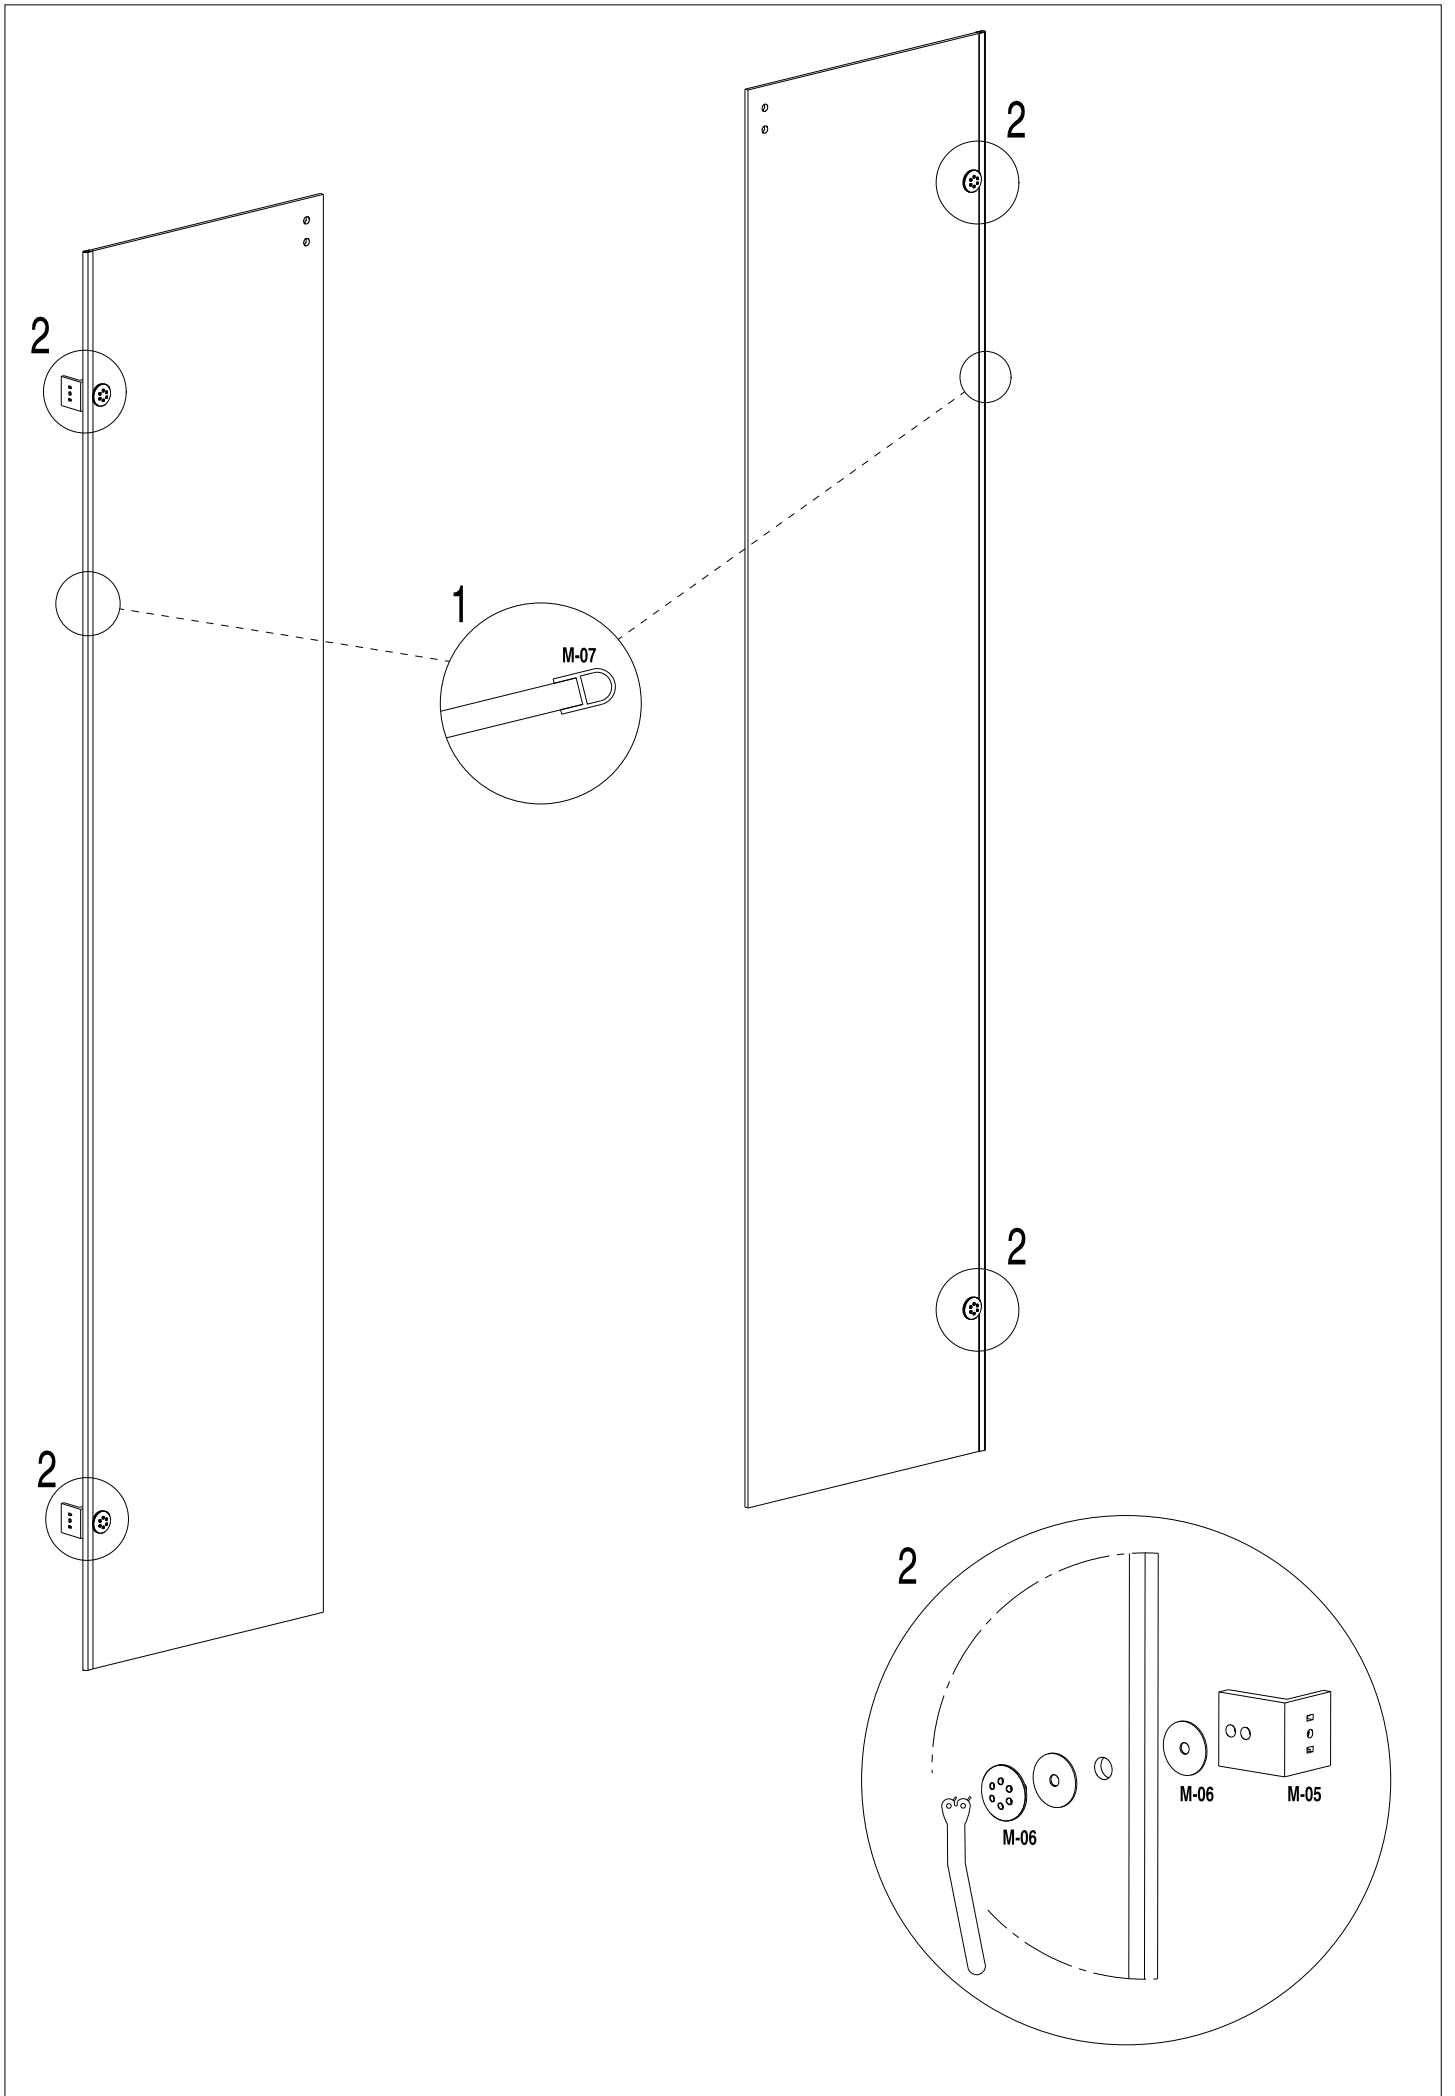

// MAMPARA DE BAÑO // PAROIS DE DOUCHE // SHOWER ENCLOSURE //  
// CABINA DOCCIA // DUSCHABTRENNUNG // RESGUARDO DE DUCHE //

## SHAWA D26

<b>M-01</b>		<b>1</b>	<b>M-02</b>		<b>1</b>
<b>M-03</b>		<b>2</b>	<b>M-04</b>		<b>4</b>
<b>M-05</b>		<b>4</b>	<b>M-06</b>		<b>4</b>
<b>M-07</b>		<b>2</b>	<b>M-08</b>		<b>4</b>
<b>M-09</b>		<b>2</b>	<b>M-10</b>		<b>4</b>
<b>M-11</b>		<b>2</b>	<b>M-12</b>		<b>1</b>
<b>M-13</b>		<b>4</b>	<b>M-14</b>		<b>2</b>
<b>M-15</b>		<b>2</b>	<b>M-16</b>	 DIN 7985 5x8	<b>2</b>
<b>M-17</b>	 Ø 6	<b>8</b>	<b>M-18</b>	 DIN 7982 4,2x32	<b>8</b>
<b>M-19</b>	 3,5x16	<b>4</b>			