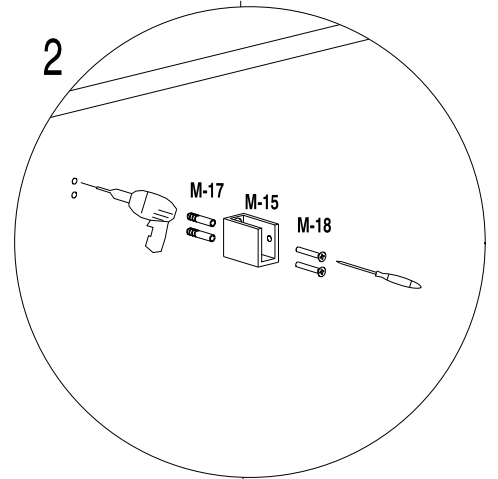

// MAMPARA DE BAÑO // PAROIS DE DOUCHE // SHOWER ENCLOSURE //  
// CABINA DOCCIA // DUSCHABTRENNUNG // RESGUARDO DE DUCHE //

## SHAWA D26

<b>M-01</b>		<b>1</b>	<b>M-02</b>		<b>1</b>
<b>M-03</b>		<b>2</b>	<b>M-04</b>		<b>4</b>
<b>M-05</b>		<b>4</b>	<b>M-06</b>		<b>4</b>
<b>M-07</b>		<b>2</b>	<b>M-08</b>		<b>4</b>
<b>M-09</b>		<b>2</b>	<b>M-10</b>		<b>4</b>
<b>M-11</b>		<b>2</b>	<b>M-12</b>		<b>1</b>
<b>M-13</b>		<b>4</b>	<b>M-14</b>		<b>2</b>
<b>M-15</b>		<b>2</b>	<b>M-16</b>	 DIN 7985 5x8	<b>2</b>
<b>M-17</b>	 Ø 6	<b>8</b>	<b>M-18</b>	 DIN 7982 4,2x32	<b>8</b>
<b>M-19</b>	 3,5x16	<b>4</b>			