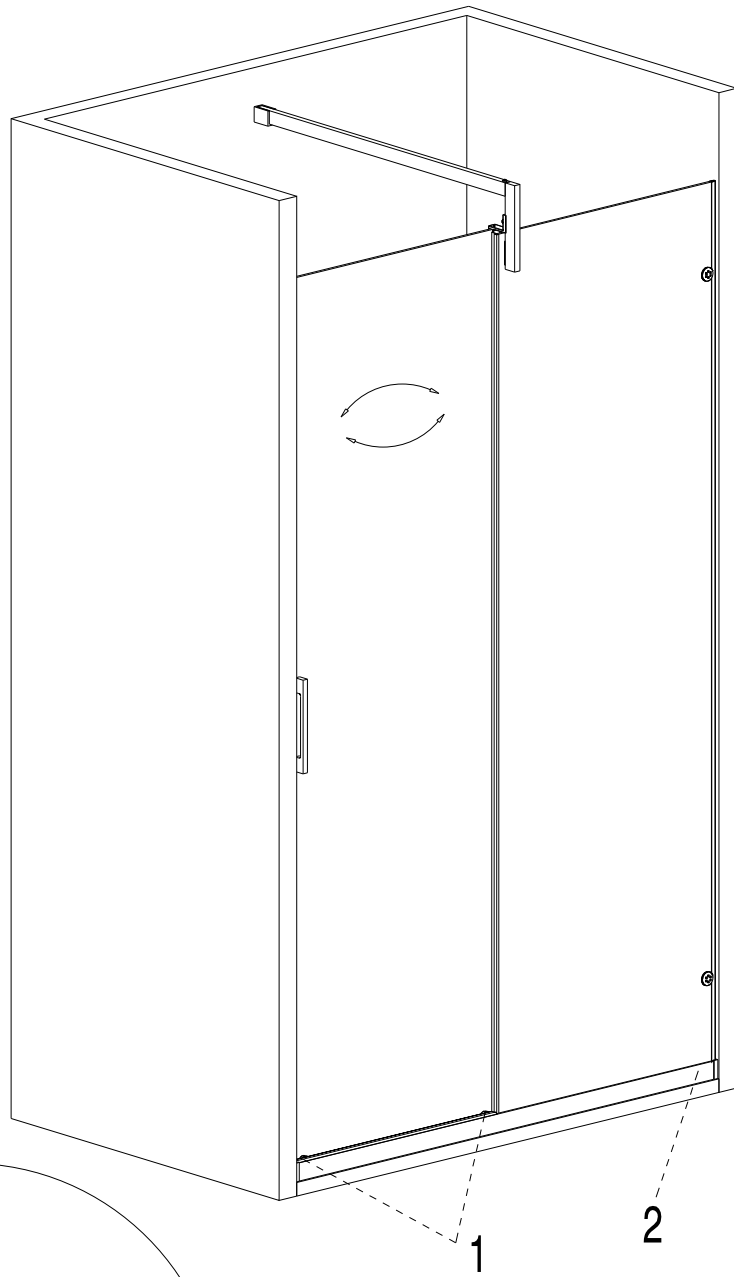

// MAMPARA DE BAÑO // PAROIS DE DOUCHE // SHOWER  
ENCLOSURE // // CABINA DOCCIA // DUSCHABTRENNUNG // RESGUARDO  
DE DUCHE //

## SHAWA D23

(ES)  
(FR)  
(EN)  
(IT)  
(DE)  
(PT)

<b>M-01</b>		<b>1</b>	<b>M-02</b>		<b>1</b>
<b>M-03</b>		<b>1</b>	<b>M-04</b>		<b>2</b>
<b>M-05</b>		<b>2</b>	<b>M-06</b>		<b>2</b>
<b>M-07</b>		<b>2</b>	<b>M-08</b>		<b>2</b>
<b>M-09</b>		<b>1</b>	<b>M-10</b>		<b>1</b>
<b>M-11</b>		<b>1</b>	<b>M-12</b>		<b>1</b>
<b>M-13</b>		<b>2</b>	<b>M-14</b>		<b>1</b>
<b>M-15</b>		<b>1</b>	<b>M-16</b>	 DIN 7985 5x8	<b>1</b>
<b>M-17</b>	 Ø 6	<b>4</b>	<b>M-18</b>	 DIN 7982 4,2x32	<b>4</b>
<b>M-19</b>	 3,5x16	<b>1</b>	<b>M-20</b>		<b>1</b>