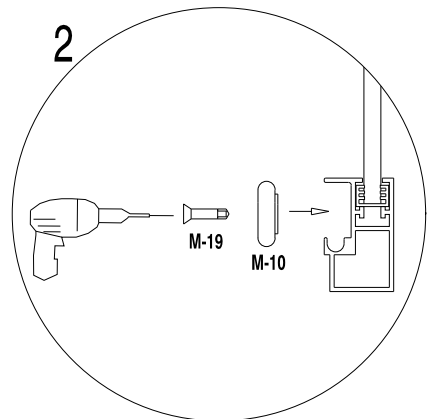

// MAMPARA DE BAÑO // PAROIS DE DOUCHE // SHOWER  
ENCLOSURE // // CABINA DOCCIA // DUSCHABTRENNUNG // RESGUARDO  
DE DUCHE //

## SHAWA D23

(ES)  
(FR)  
(EN)  
(IT)  
(DE)  
(PT)

<b>M-01</b>		<b>1</b>	<b>M-02</b>		<b>1</b>
<b>M-03</b>		<b>1</b>	<b>M-04</b>		<b>2</b>
<b>M-05</b>		<b>2</b>	<b>M-06</b>		<b>2</b>
<b>M-07</b>		<b>2</b>	<b>M-08</b>		<b>2</b>
<b>M-09</b>		<b>1</b>	<b>M-10</b>		<b>1</b>
<b>M-11</b>		<b>1</b>	<b>M-12</b>		<b>1</b>
<b>M-13</b>		<b>2</b>	<b>M-14</b>		<b>1</b>
<b>M-15</b>		<b>1</b>	<b>M-16</b>	 DIN 7985 5x8	<b>1</b>
<b>M-17</b>	 Ø 6	<b>4</b>	<b>M-18</b>	 DIN 7982 4,2x32	<b>4</b>
<b>M-19</b>	 3,5x16	<b>1</b>	<b>M-20</b>		<b>1</b>