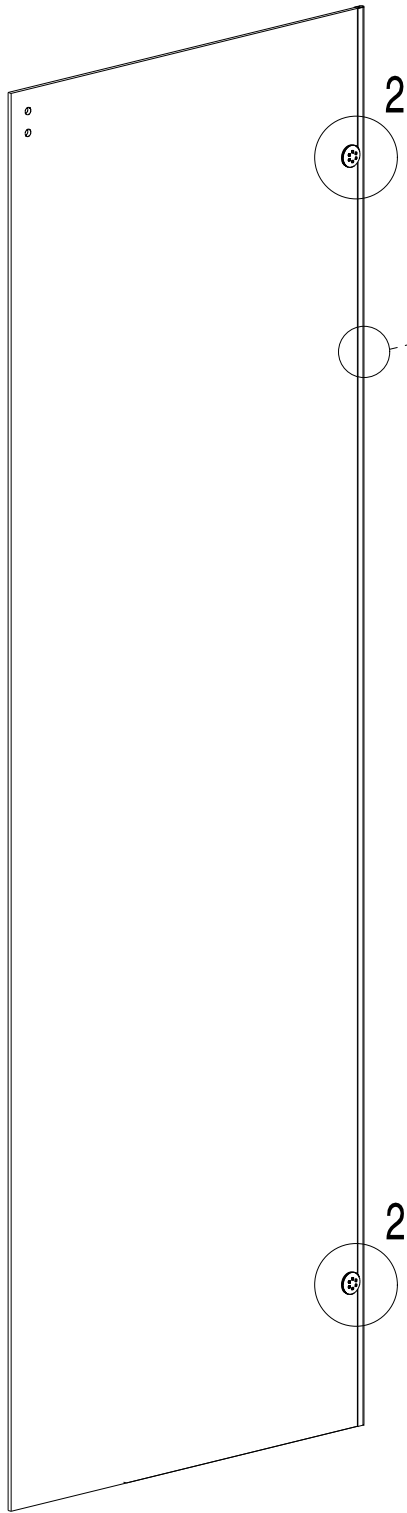

// MAMPARA DE BAÑO // PAROIS DE DOUCHE // SHOWER  
ENCLOSURE // // CABINA DOCCIA // DUSCHABTRENNUNG // RESGUARDO  
DE DUCHE //

## SHAWA D23

(ES)  
(FR)  
(EN)  
(IT)  
(DE)  
(PT)

<b>M-01</b>		<b>1</b>	<b>M-02</b>		<b>1</b>
<b>M-03</b>		<b>1</b>	<b>M-04</b>		<b>2</b>
<b>M-05</b>		<b>2</b>	<b>M-06</b>		<b>2</b>
<b>M-07</b>		<b>2</b>	<b>M-08</b>		<b>2</b>
<b>M-09</b>		<b>1</b>	<b>M-10</b>		<b>1</b>
<b>M-11</b>		<b>1</b>	<b>M-12</b>		<b>1</b>
<b>M-13</b>		<b>2</b>	<b>M-14</b>		<b>1</b>
<b>M-15</b>		<b>1</b>	<b>M-16</b>	 DIN 7985 5x8	<b>1</b>
<b>M-17</b>	 Ø 6	<b>4</b>	<b>M-18</b>	 DIN 7982 4,2x32	<b>4</b>
<b>M-19</b>	 3,5x16	<b>1</b>	<b>M-20</b>		<b>1</b>