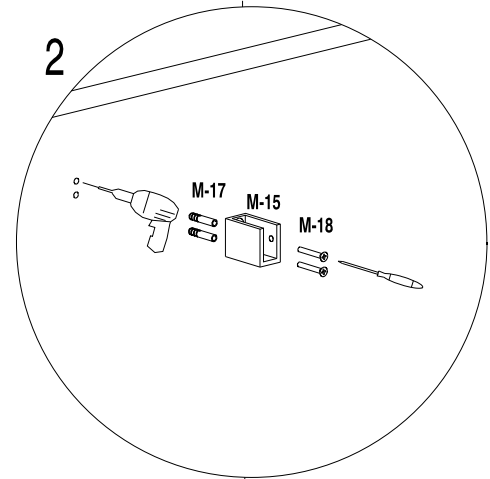

// MAMPARA DE BAÑO // PAROIS DE DOUCHE // SHOWER  
ENCLOSURE // // CABINA DOCCIA // DUSCHABTRENNUNG // RESGUARDO  
DE DUCHE //

## SHAWA D23

(ES)  
(FR)  
(EN)  
(IT)  
(DE)  
(PT)

<b>M-01</b>		<b>1</b>	<b>M-02</b>		<b>1</b>
<b>M-03</b>		<b>1</b>	<b>M-04</b>		<b>2</b>
<b>M-05</b>		<b>2</b>	<b>M-06</b>		<b>2</b>
<b>M-07</b>		<b>2</b>	<b>M-08</b>		<b>2</b>
<b>M-09</b>		<b>1</b>	<b>M-10</b>		<b>1</b>
<b>M-11</b>		<b>1</b>	<b>M-12</b>		<b>1</b>
<b>M-13</b>		<b>2</b>	<b>M-14</b>		<b>1</b>
<b>M-15</b>		<b>1</b>	<b>M-16</b>	 DIN 7985 5x8	<b>1</b>
<b>M-17</b>	 Ø 6	<b>4</b>	<b>M-18</b>	 DIN 7982 4,2x32	<b>4</b>
<b>M-19</b>	 3,5x16	<b>1</b>	<b>M-20</b>		<b>1</b>