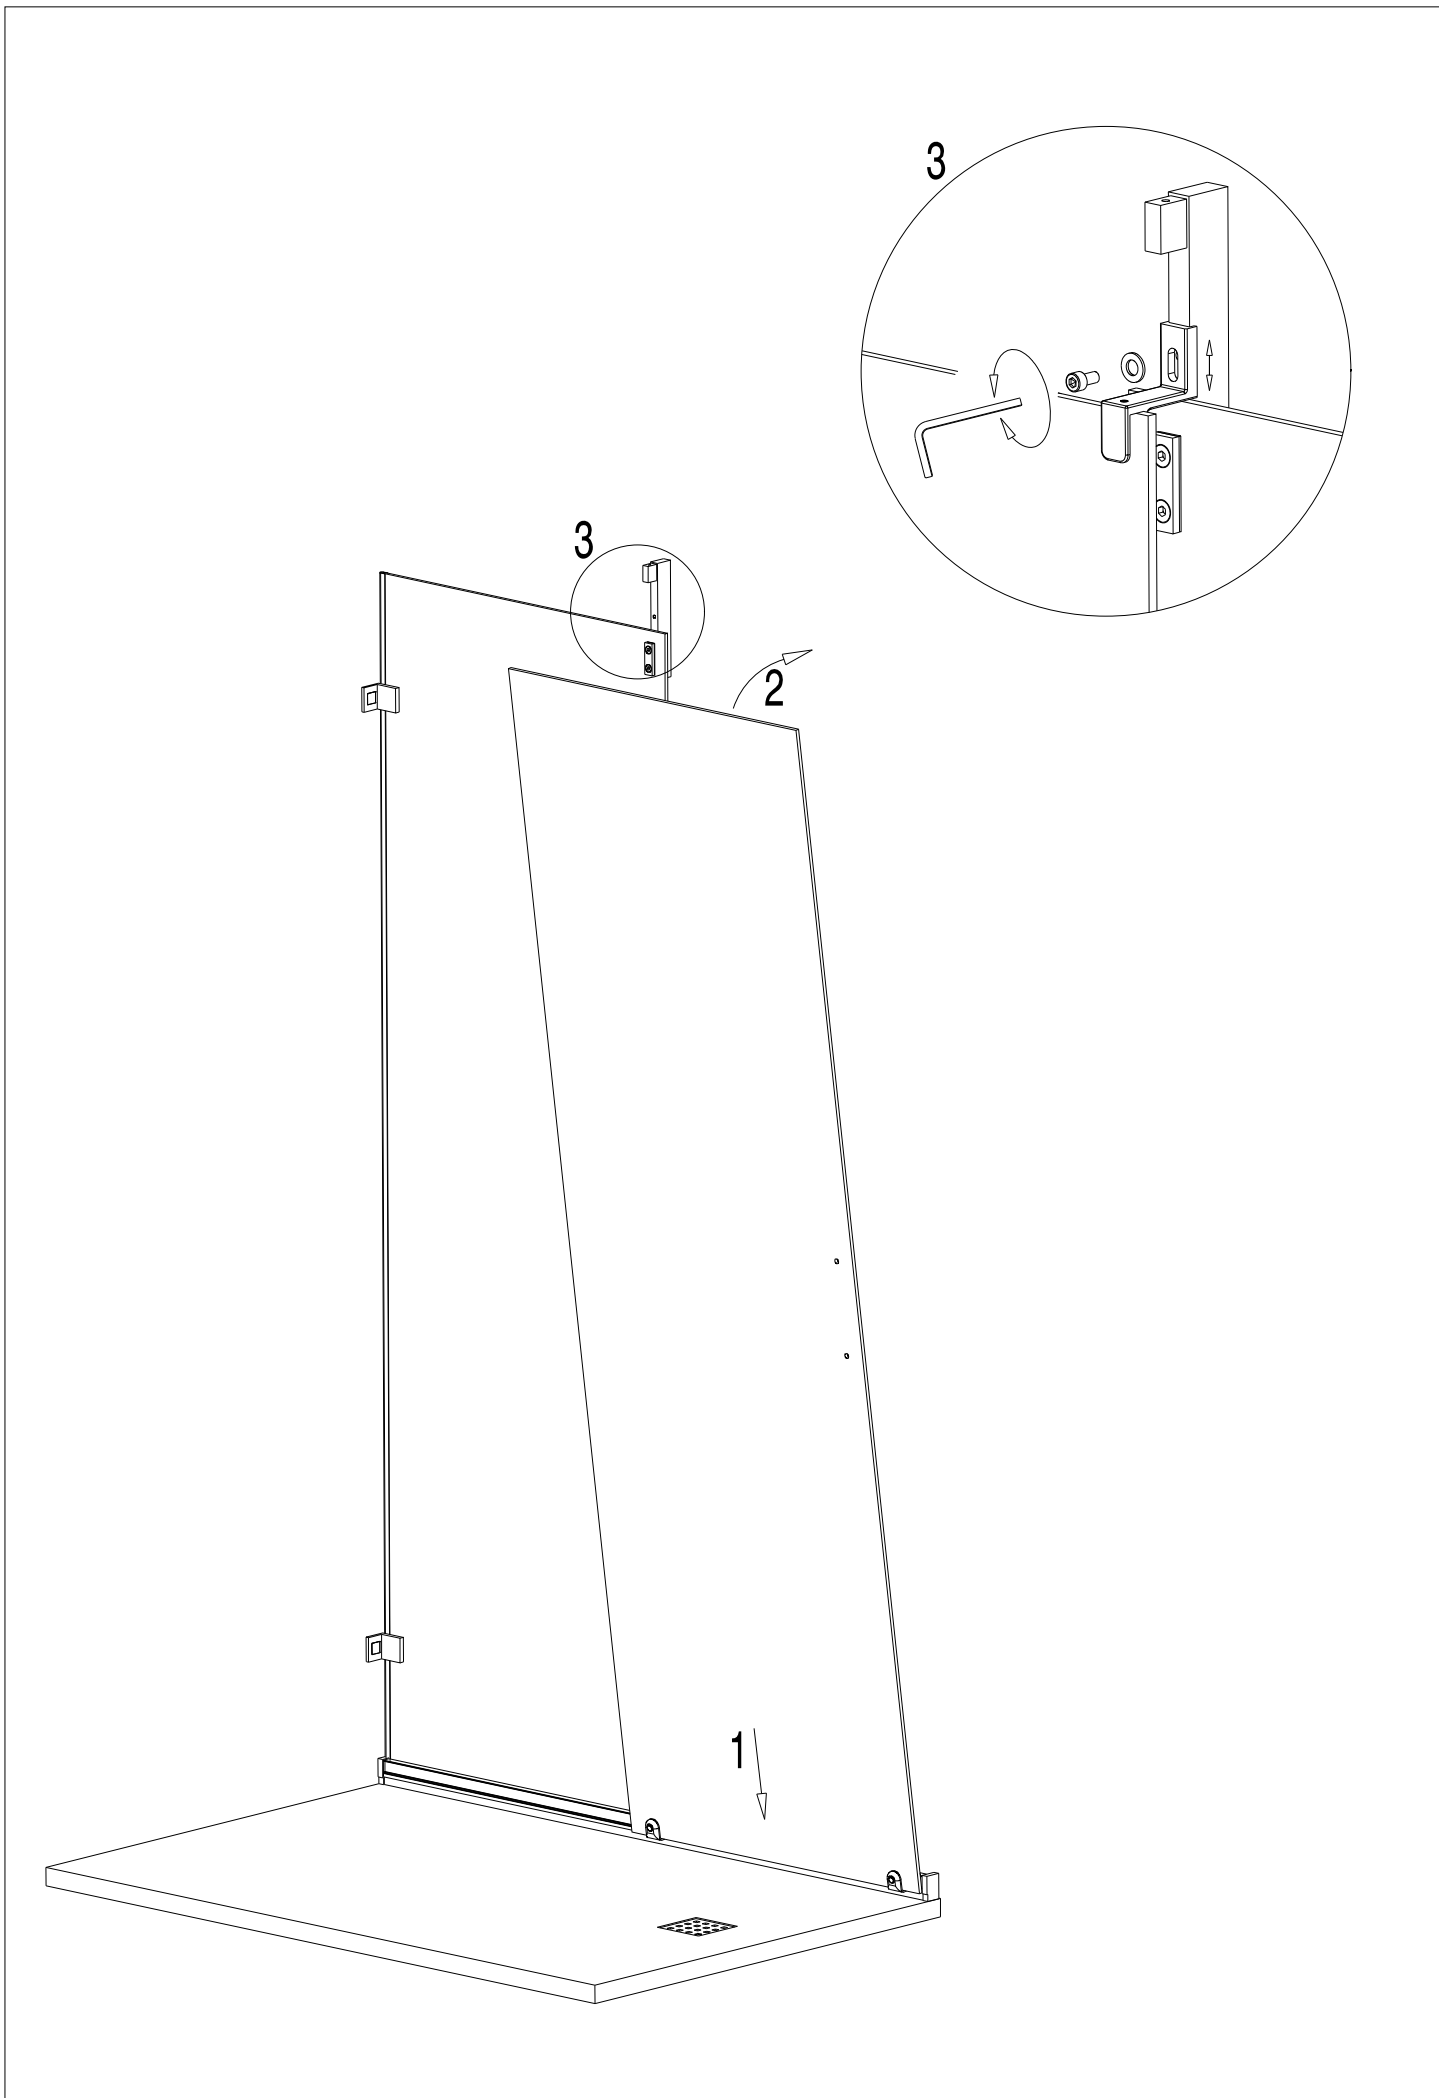

// MAMPARA DE BAÑO // PAROIS DE DOUCHE // SHOWER  
ENCLOSURE // // CABINA DOCCIA // DUSCHABTRENNUNG // RESGUARDO  
DE DUCHE //

## SHAWA D23

(ES)  
(FR)  
(EN)  
(IT)  
(DE)  
(PT)

<b>M-01</b>		<b>1</b>	<b>M-02</b>		<b>1</b>
<b>M-03</b>		<b>1</b>	<b>M-04</b>		<b>2</b>
<b>M-05</b>		<b>2</b>	<b>M-06</b>		<b>2</b>
<b>M-07</b>		<b>2</b>	<b>M-08</b>		<b>2</b>
<b>M-09</b>		<b>1</b>	<b>M-10</b>		<b>1</b>
<b>M-11</b>		<b>1</b>	<b>M-12</b>		<b>1</b>
<b>M-13</b>		<b>2</b>	<b>M-14</b>		<b>1</b>
<b>M-15</b>		<b>1</b>	<b>M-16</b>	 DIN 7985 5x8	<b>1</b>
<b>M-17</b>	 Ø 6	<b>4</b>	<b>M-18</b>	 DIN 7982 4,2x32	<b>4</b>
<b>M-19</b>	 3,5x16	<b>1</b>	<b>M-20</b>		<b>1</b>