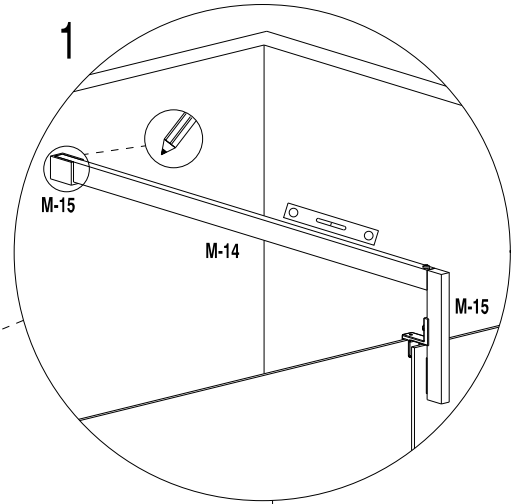

// MAMPARA DE BAÑO // PAROIS DE DOUCHE // SHOWER  
ENCLOSURE // // CABINA DOCCIA // DUSCHABTRENNUNG // RESGUARDO  
DE DUCHE //

## SHAWA D23

(ES)  
(FR)  
(EN)  
(IT)  
(DE)  
(PT)

<b>M-01</b>		<b>1</b>	<b>M-02</b>		<b>1</b>
<b>M-03</b>		<b>1</b>	<b>M-04</b>		<b>2</b>
<b>M-05</b>		<b>2</b>	<b>M-06</b>		<b>2</b>
<b>M-07</b>		<b>2</b>	<b>M-08</b>		<b>2</b>
<b>M-09</b>		<b>1</b>	<b>M-10</b>		<b>1</b>
<b>M-11</b>		<b>1</b>	<b>M-12</b>		<b>1</b>
<b>M-13</b>		<b>2</b>	<b>M-14</b>		<b>1</b>
<b>M-15</b>		<b>1</b>	<b>M-16</b>	 DIN 7985 5x8	<b>1</b>
<b>M-17</b>	 Ø 6	<b>4</b>	<b>M-18</b>	 DIN 7982 4,2x32	<b>4</b>
<b>M-19</b>	 3,5x16	<b>1</b>	<b>M-20</b>		<b>1</b>