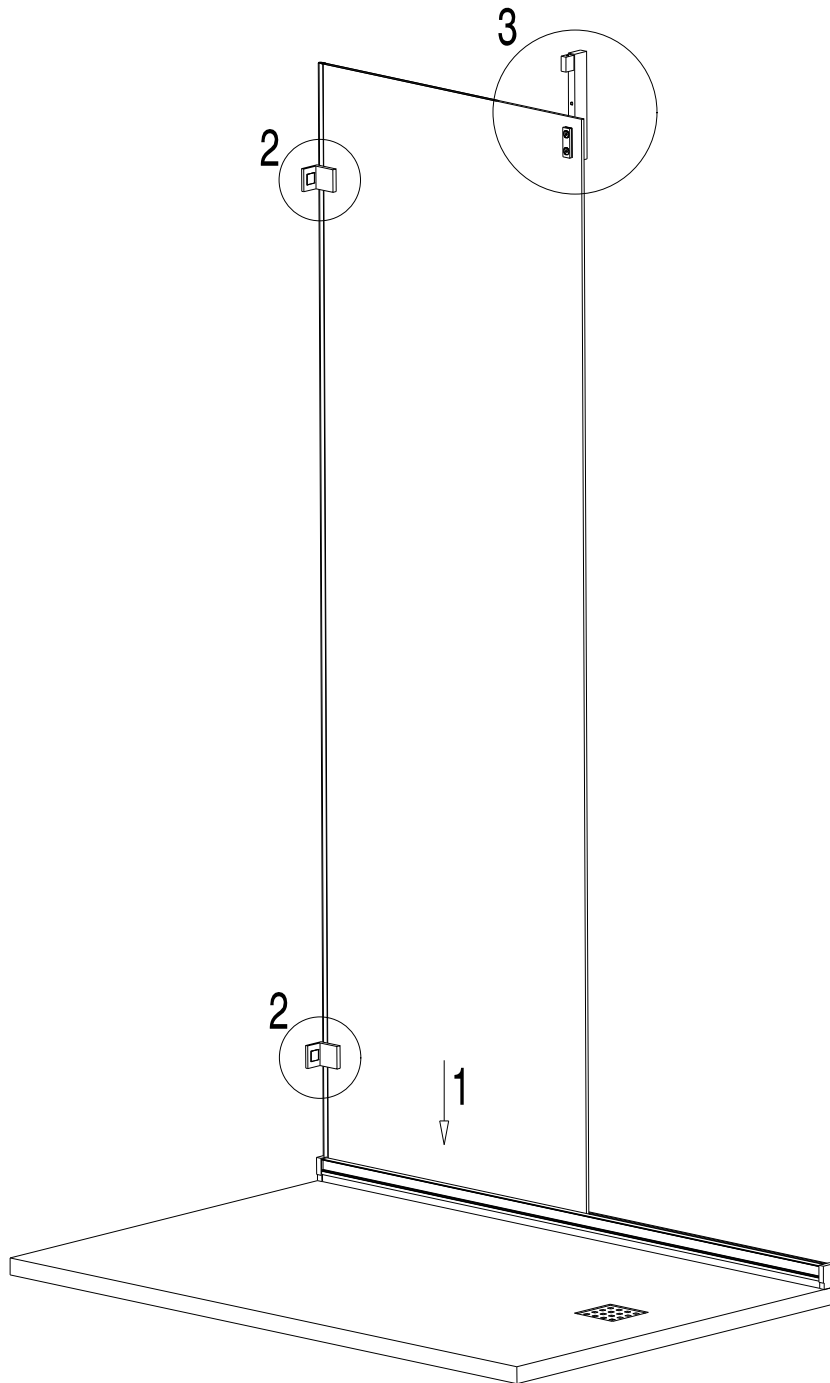

// MAMPARA DE BAÑO // PAROIS DE DOUCHE // SHOWER  
ENCLOSURE // // CABINA DOCCIA // DUSCHABTRENNUNG // RESGUARDO  
DE DUCHE //

## SHAWA D23

(ES)  
(FR)  
(EN)  
(IT)  
(DE)  
(PT)

<b>M-01</b>		<b>1</b>	<b>M-02</b>		<b>1</b>
<b>M-03</b>		<b>1</b>	<b>M-04</b>		<b>2</b>
<b>M-05</b>		<b>2</b>	<b>M-06</b>		<b>2</b>
<b>M-07</b>		<b>2</b>	<b>M-08</b>		<b>2</b>
<b>M-09</b>		<b>1</b>	<b>M-10</b>		<b>1</b>
<b>M-11</b>		<b>1</b>	<b>M-12</b>		<b>1</b>
<b>M-13</b>		<b>2</b>	<b>M-14</b>		<b>1</b>
<b>M-15</b>		<b>1</b>	<b>M-16</b>	 DIN 7985 5x8	<b>1</b>
<b>M-17</b>	 Ø 6	<b>4</b>	<b>M-18</b>	 DIN 7982 4,2x32	<b>4</b>
<b>M-19</b>	 3,5x16	<b>1</b>	<b>M-20</b>		<b>1</b>