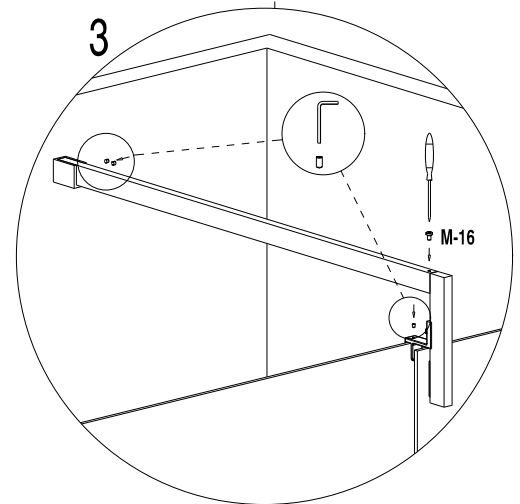

// MAMPARA DE BAÑO // PAROIS DE DOUCHE // SHOWER  
ENCLOSURE // // CABINA DOCCIA // DUSCHABTRENNUNG // RESGUARDO  
DE DUCHE //

## SHAWA D23

(ES)  
(FR)  
(EN)  
(IT)  
(DE)  
(PT)

<b>M-01</b>		<b>1</b>	<b>M-02</b>		<b>1</b>
<b>M-03</b>		<b>1</b>	<b>M-04</b>		<b>2</b>
<b>M-05</b>		<b>2</b>	<b>M-06</b>		<b>2</b>
<b>M-07</b>		<b>2</b>	<b>M-08</b>		<b>2</b>
<b>M-09</b>		<b>1</b>	<b>M-10</b>		<b>1</b>
<b>M-11</b>		<b>1</b>	<b>M-12</b>		<b>1</b>
<b>M-13</b>		<b>2</b>	<b>M-14</b>		<b>1</b>
<b>M-15</b>		<b>1</b>	<b>M-16</b>	 DIN 7985 5x8	<b>1</b>
<b>M-17</b>	 Ø 6	<b>4</b>	<b>M-18</b>	 DIN 7982 4,2x32	<b>4</b>
<b>M-19</b>	 3,5x16	<b>1</b>	<b>M-20</b>		<b>1</b>