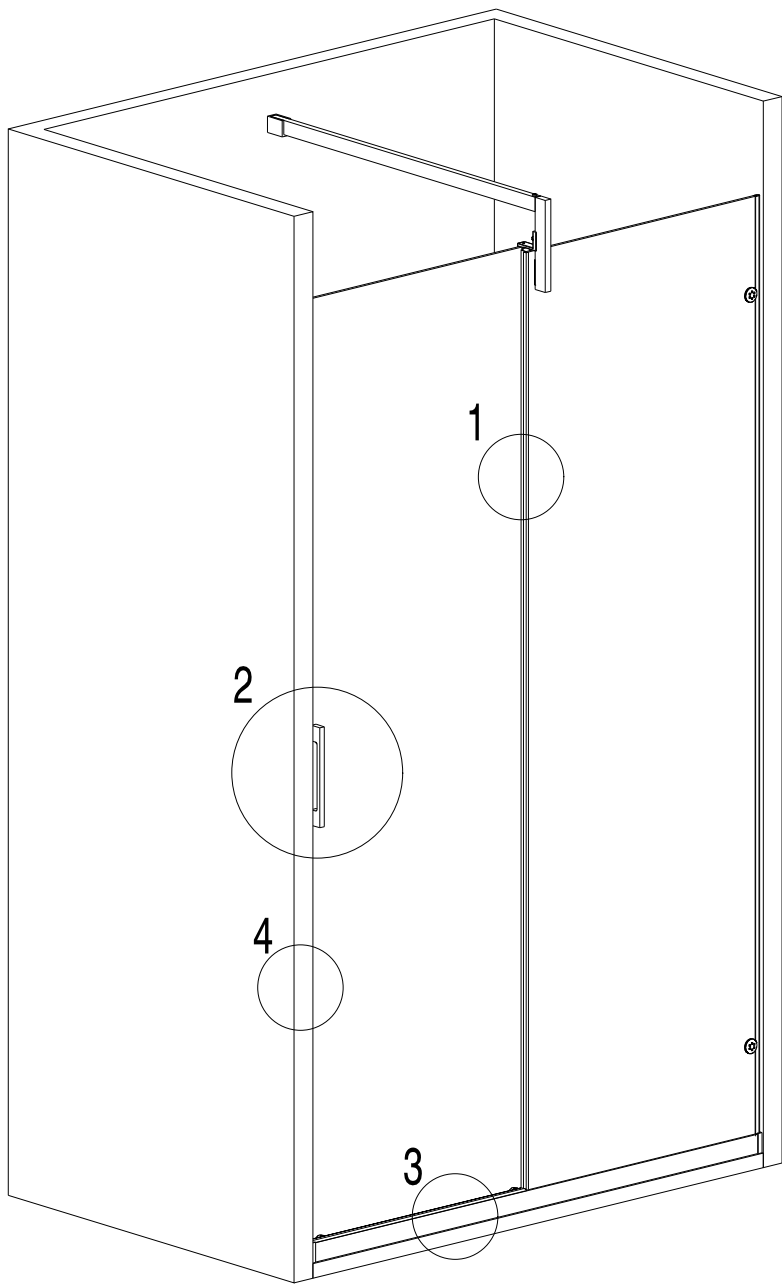

// MAMPARA DE BAÑO // PAROIS DE DOUCHE // SHOWER  
ENCLOSURE // // CABINA DOCCIA // DUSCHABTRENNUNG // RESGUARDO  
DE DUCHE //

## SHAWA D23

(ES)  
(FR)  
(EN)  
(IT)  
(DE)  
(PT)

<b>M-01</b>		<b>1</b>	<b>M-02</b>		<b>1</b>
<b>M-03</b>		<b>1</b>	<b>M-04</b>		<b>2</b>
<b>M-05</b>		<b>2</b>	<b>M-06</b>		<b>2</b>
<b>M-07</b>		<b>2</b>	<b>M-08</b>		<b>2</b>
<b>M-09</b>		<b>1</b>	<b>M-10</b>		<b>1</b>
<b>M-11</b>		<b>1</b>	<b>M-12</b>		<b>1</b>
<b>M-13</b>		<b>2</b>	<b>M-14</b>		<b>1</b>
<b>M-15</b>		<b>1</b>	<b>M-16</b>	 DIN 7985 5x8	<b>1</b>
<b>M-17</b>	 Ø 6	<b>4</b>	<b>M-18</b>	 DIN 7982 4,2x32	<b>4</b>
<b>M-19</b>	 3,5x16	<b>1</b>	<b>M-20</b>		<b>1</b>