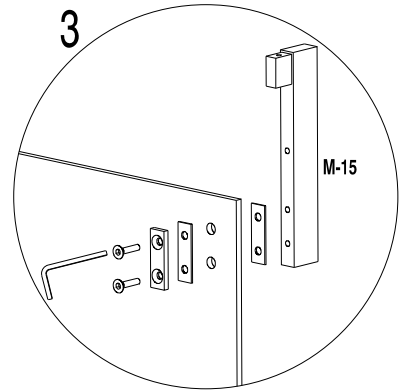

// MAMPARA DE BAÑO // PAROIS DE DOUCHE // SHOWER  
ENCLOSURE // // CABINA DOCCIA // DUSCHABTRENNUNG // RESGUARDO  
DE DUCHE //

## SHAWA D23

(ES)  
(FR)  
(EN)  
(IT)  
(DE)  
(PT)

<b>M-01</b>		<b>1</b>	<b>M-02</b>		<b>1</b>
<b>M-03</b>		<b>1</b>	<b>M-04</b>		<b>2</b>
<b>M-05</b>		<b>2</b>	<b>M-06</b>		<b>2</b>
<b>M-07</b>		<b>2</b>	<b>M-08</b>		<b>2</b>
<b>M-09</b>		<b>1</b>	<b>M-10</b>		<b>1</b>
<b>M-11</b>		<b>1</b>	<b>M-12</b>		<b>1</b>
<b>M-13</b>		<b>2</b>	<b>M-14</b>		<b>1</b>
<b>M-15</b>		<b>1</b>	<b>M-16</b>	 DIN 7985 5x8	<b>1</b>
<b>M-17</b>	 Ø 6	<b>4</b>	<b>M-18</b>	 DIN 7982 4,2x32	<b>4</b>
<b>M-19</b>	 3,5x16	<b>1</b>	<b>M-20</b>		<b>1</b>