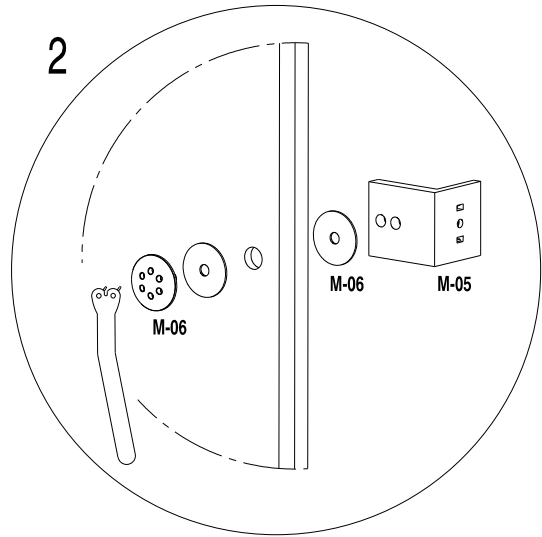

// MAMPARA DE BAÑO // PAROIS DE DOUCHE // SHOWER  
ENCLOSURE // // CABINA DOCCIA // DUSCHABTRENNUNG // RESGUARDO  
DE DUCHE //

## SHAWA D23

(ES)  
(FR)  
(EN)  
(IT)  
(DE)  
(PT)

<b>M-01</b>		<b>1</b>	<b>M-02</b>		<b>1</b>
<b>M-03</b>		<b>1</b>	<b>M-04</b>		<b>2</b>
<b>M-05</b>		<b>2</b>	<b>M-06</b>		<b>2</b>
<b>M-07</b>		<b>2</b>	<b>M-08</b>		<b>2</b>
<b>M-09</b>		<b>1</b>	<b>M-10</b>		<b>1</b>
<b>M-11</b>		<b>1</b>	<b>M-12</b>		<b>1</b>
<b>M-13</b>		<b>2</b>	<b>M-14</b>		<b>1</b>
<b>M-15</b>		<b>1</b>	<b>M-16</b>	 DIN 7985 5x8	<b>1</b>
<b>M-17</b>	 Ø 6	<b>4</b>	<b>M-18</b>	 DIN 7982 4,2x32	<b>4</b>
<b>M-19</b>	 3,5x16	<b>1</b>	<b>M-20</b>		<b>1</b>