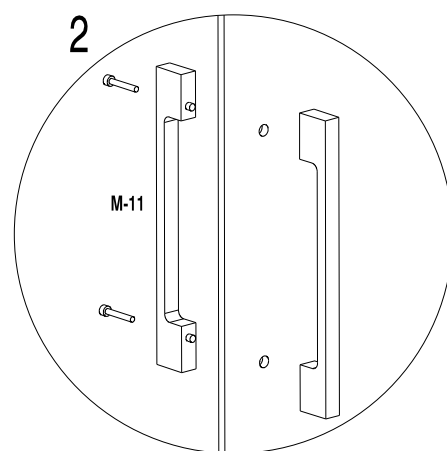

// MAMPARA DE BAÑO // PAROIS DE DOUCHE // SHOWER  
ENCLOSURE // // CABINA DOCCIA // DUSCHABTRENNUNG // RESGUARDO  
DE DUCHE //

## SHAWA D23

(ES)  
(FR)  
(EN)  
(IT)  
(DE)  
(PT)

<b>M-01</b>		<b>1</b>	<b>M-02</b>		<b>1</b>
<b>M-03</b>		<b>1</b>	<b>M-04</b>		<b>2</b>
<b>M-05</b>		<b>2</b>	<b>M-06</b>		<b>2</b>
<b>M-07</b>		<b>2</b>	<b>M-08</b>		<b>2</b>
<b>M-09</b>		<b>1</b>	<b>M-10</b>		<b>1</b>
<b>M-11</b>		<b>1</b>	<b>M-12</b>		<b>1</b>
<b>M-13</b>		<b>2</b>	<b>M-14</b>		<b>1</b>
<b>M-15</b>		<b>1</b>	<b>M-16</b>	 DIN 7985 5x8	<b>1</b>
<b>M-17</b>	 Ø 6	<b>4</b>	<b>M-18</b>	 DIN 7982 4,2x32	<b>4</b>
<b>M-19</b>	 3,5x16	<b>1</b>	<b>M-20</b>		<b>1</b>