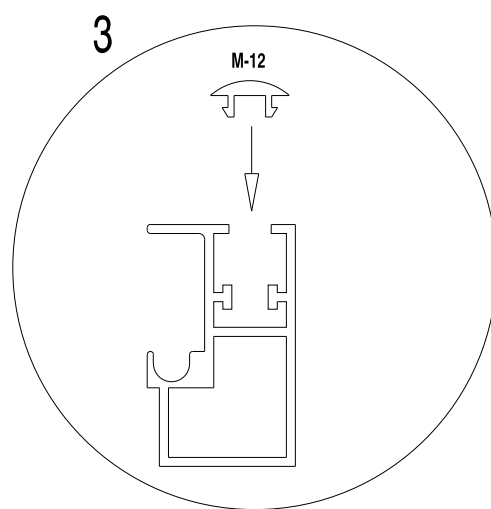

// MAMPARA DE BAÑO // PAROIS DE DOUCHE // SHOWER  
ENCLOSURE // // CABINA DOCCIA // DUSCHABTRENNUNG // RESGUARDO  
DE DUCHE //

## SHAWA D23

(ES)  
(FR)  
(EN)  
(IT)  
(DE)  
(PT)

<b>M-01</b>		<b>1</b>	<b>M-02</b>		<b>1</b>
<b>M-03</b>		<b>1</b>	<b>M-04</b>		<b>2</b>
<b>M-05</b>		<b>2</b>	<b>M-06</b>		<b>2</b>
<b>M-07</b>		<b>2</b>	<b>M-08</b>		<b>2</b>
<b>M-09</b>		<b>1</b>	<b>M-10</b>		<b>1</b>
<b>M-11</b>		<b>1</b>	<b>M-12</b>		<b>1</b>
<b>M-13</b>		<b>2</b>	<b>M-14</b>		<b>1</b>
<b>M-15</b>		<b>1</b>	<b>M-16</b>	 DIN 7985 5x8	<b>1</b>
<b>M-17</b>	 Ø 6	<b>4</b>	<b>M-18</b>	 DIN 7982 4,2x32	<b>4</b>
<b>M-19</b>	 3,5x16	<b>1</b>	<b>M-20</b>		<b>1</b>