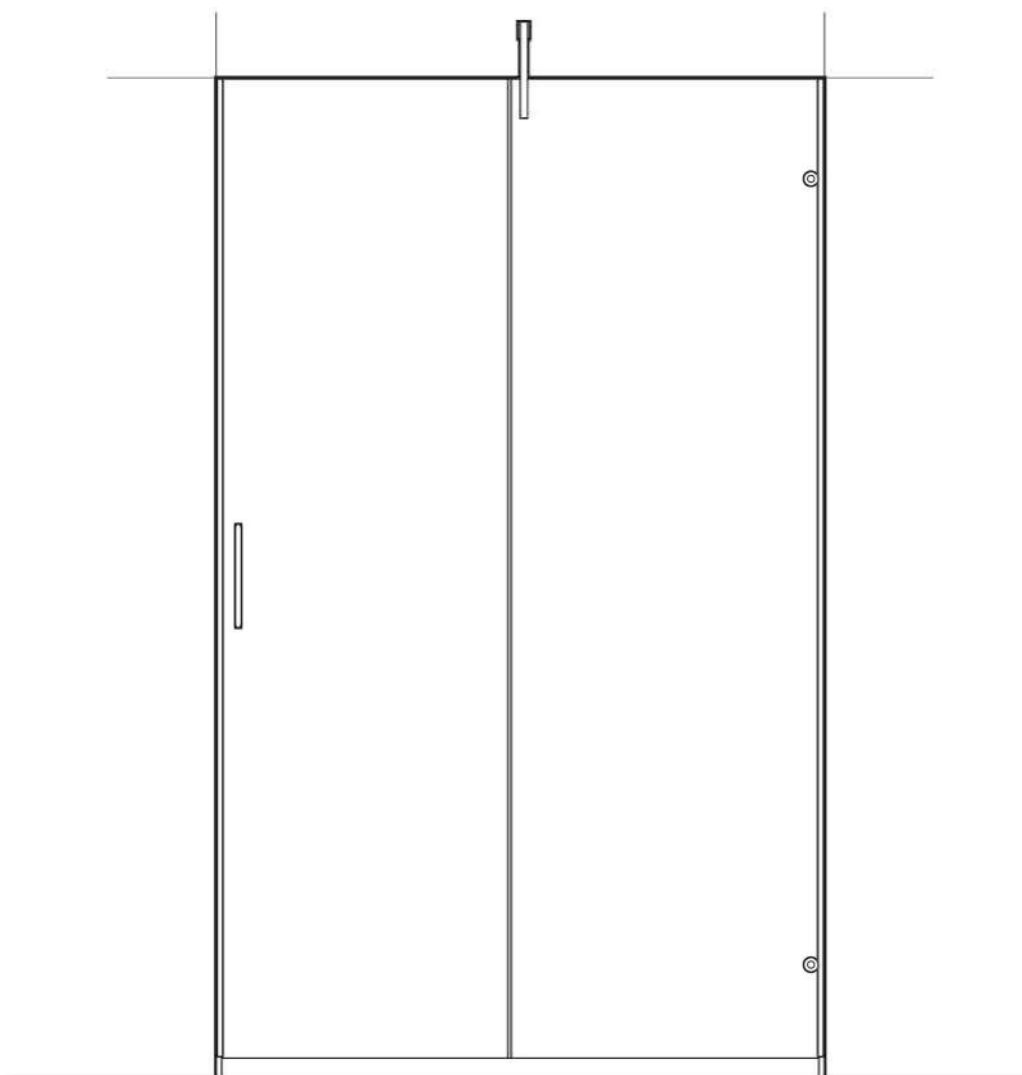

// MAMPARA DE BAÑO // PAROIS DE DOUCHE // SHOWER  
ENCLOSURE // // CABINA DOCCIA // DUSCHABTRENNUNG // RESGUARDO  
DE DUCHE //

## SHAWA D23

(ES)  
(FR)  
(EN)  
(IT)  
(DE)  
(PT)

<b>M-01</b>		<b>1</b>	<b>M-02</b>		<b>1</b>
<b>M-03</b>		<b>1</b>	<b>M-04</b>		<b>2</b>
<b>M-05</b>		<b>2</b>	<b>M-06</b>		<b>2</b>
<b>M-07</b>		<b>2</b>	<b>M-08</b>		<b>2</b>
<b>M-09</b>		<b>1</b>	<b>M-10</b>		<b>1</b>
<b>M-11</b>		<b>1</b>	<b>M-12</b>		<b>1</b>
<b>M-13</b>		<b>2</b>	<b>M-14</b>		<b>1</b>
<b>M-15</b>		<b>1</b>	<b>M-16</b>	 DIN 7985 5x8	<b>1</b>
<b>M-17</b>	 Ø 6	<b>4</b>	<b>M-18</b>	 DIN 7982 4,2x32	<b>4</b>
<b>M-19</b>	 3,5x16	<b>1</b>	<b>M-20</b>		<b>1</b>