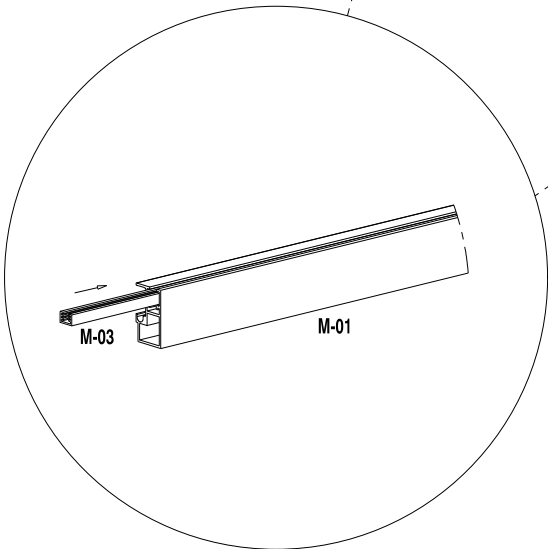

// MAMPARA DE BAÑO // PAROIS DE DOUCHE // SHOWER  
ENCLOSURE // // CABINA DOCCIA // DUSCHABTRENNUNG // RESGUARDO  
DE DUCHE //

## SHAWA D23

(ES)  
(FR)  
(EN)  
(IT)  
(DE)  
(PT)

<b>M-01</b>		<b>1</b>	<b>M-02</b>		<b>1</b>
<b>M-03</b>		<b>1</b>	<b>M-04</b>		<b>2</b>
<b>M-05</b>		<b>2</b>	<b>M-06</b>		<b>2</b>
<b>M-07</b>		<b>2</b>	<b>M-08</b>		<b>2</b>
<b>M-09</b>		<b>1</b>	<b>M-10</b>		<b>1</b>
<b>M-11</b>		<b>1</b>	<b>M-12</b>		<b>1</b>
<b>M-13</b>		<b>2</b>	<b>M-14</b>		<b>1</b>
<b>M-15</b>		<b>1</b>	<b>M-16</b>	 DIN 7985 5x8	<b>1</b>
<b>M-17</b>	 Ø 6	<b>4</b>	<b>M-18</b>	 DIN 7982 4,2x32	<b>4</b>
<b>M-19</b>	 3,5x16	<b>1</b>	<b>M-20</b>		<b>1</b>