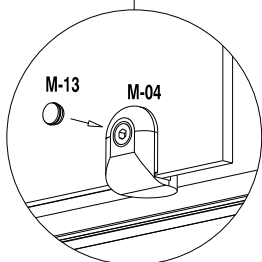

// MAMPARA DE BAÑO // PAROIS DE DOUCHE // SHOWER  
ENCLOSURE // // CABINA DOCCIA // DUSCHABTRENNUNG // RESGUARDO  
DE DUCHE //

## SHAWA D23

(ES)  
(FR)  
(EN)  
(IT)  
(DE)  
(PT)

<b>M-01</b>		<b>1</b>	<b>M-02</b>		<b>1</b>
<b>M-03</b>		<b>1</b>	<b>M-04</b>		<b>2</b>
<b>M-05</b>		<b>2</b>	<b>M-06</b>		<b>2</b>
<b>M-07</b>		<b>2</b>	<b>M-08</b>		<b>2</b>
<b>M-09</b>		<b>1</b>	<b>M-10</b>		<b>1</b>
<b>M-11</b>		<b>1</b>	<b>M-12</b>		<b>1</b>
<b>M-13</b>		<b>2</b>	<b>M-14</b>		<b>1</b>
<b>M-15</b>		<b>1</b>	<b>M-16</b>	 DIN 7985 5x8	<b>1</b>
<b>M-17</b>	 Ø 6	<b>4</b>	<b>M-18</b>	 DIN 7982 4,2x32	<b>4</b>
<b>M-19</b>	 3,5x16	<b>1</b>	<b>M-20</b>		<b>1</b>