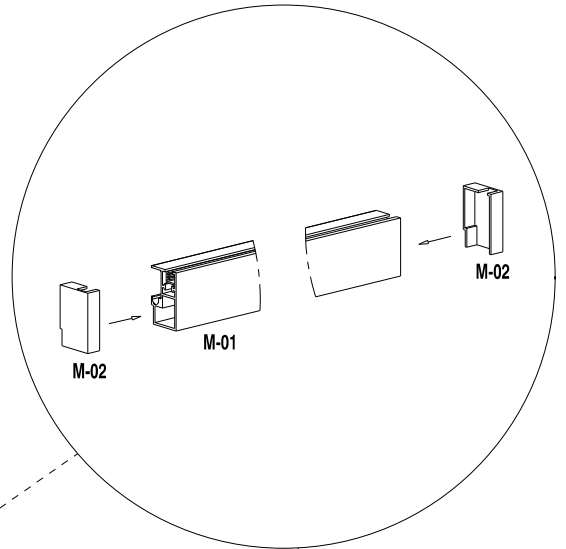

// MAMPARA DE BAÑO // PAROIS DE DOUCHE // SHOWER  
ENCLOSURE // // CABINA DOCCIA // DUSCHABTRENNUNG // RESGUARDO  
DE DUCHE //

## SHAWA D23

(ES)  
(FR)  
(EN)  
(IT)  
(DE)  
(PT)

<b>M-01</b>		<b>1</b>	<b>M-02</b>		<b>1</b>
<b>M-03</b>		<b>1</b>	<b>M-04</b>		<b>2</b>
<b>M-05</b>		<b>2</b>	<b>M-06</b>		<b>2</b>
<b>M-07</b>		<b>2</b>	<b>M-08</b>		<b>2</b>
<b>M-09</b>		<b>1</b>	<b>M-10</b>		<b>1</b>
<b>M-11</b>		<b>1</b>	<b>M-12</b>		<b>1</b>
<b>M-13</b>		<b>2</b>	<b>M-14</b>		<b>1</b>
<b>M-15</b>		<b>1</b>	<b>M-16</b>	 DIN 7985 5x8	<b>1</b>
<b>M-17</b>	 Ø 6	<b>4</b>	<b>M-18</b>	 DIN 7982 4,2x32	<b>4</b>
<b>M-19</b>	 3,5x16	<b>1</b>	<b>M-20</b>		<b>1</b>