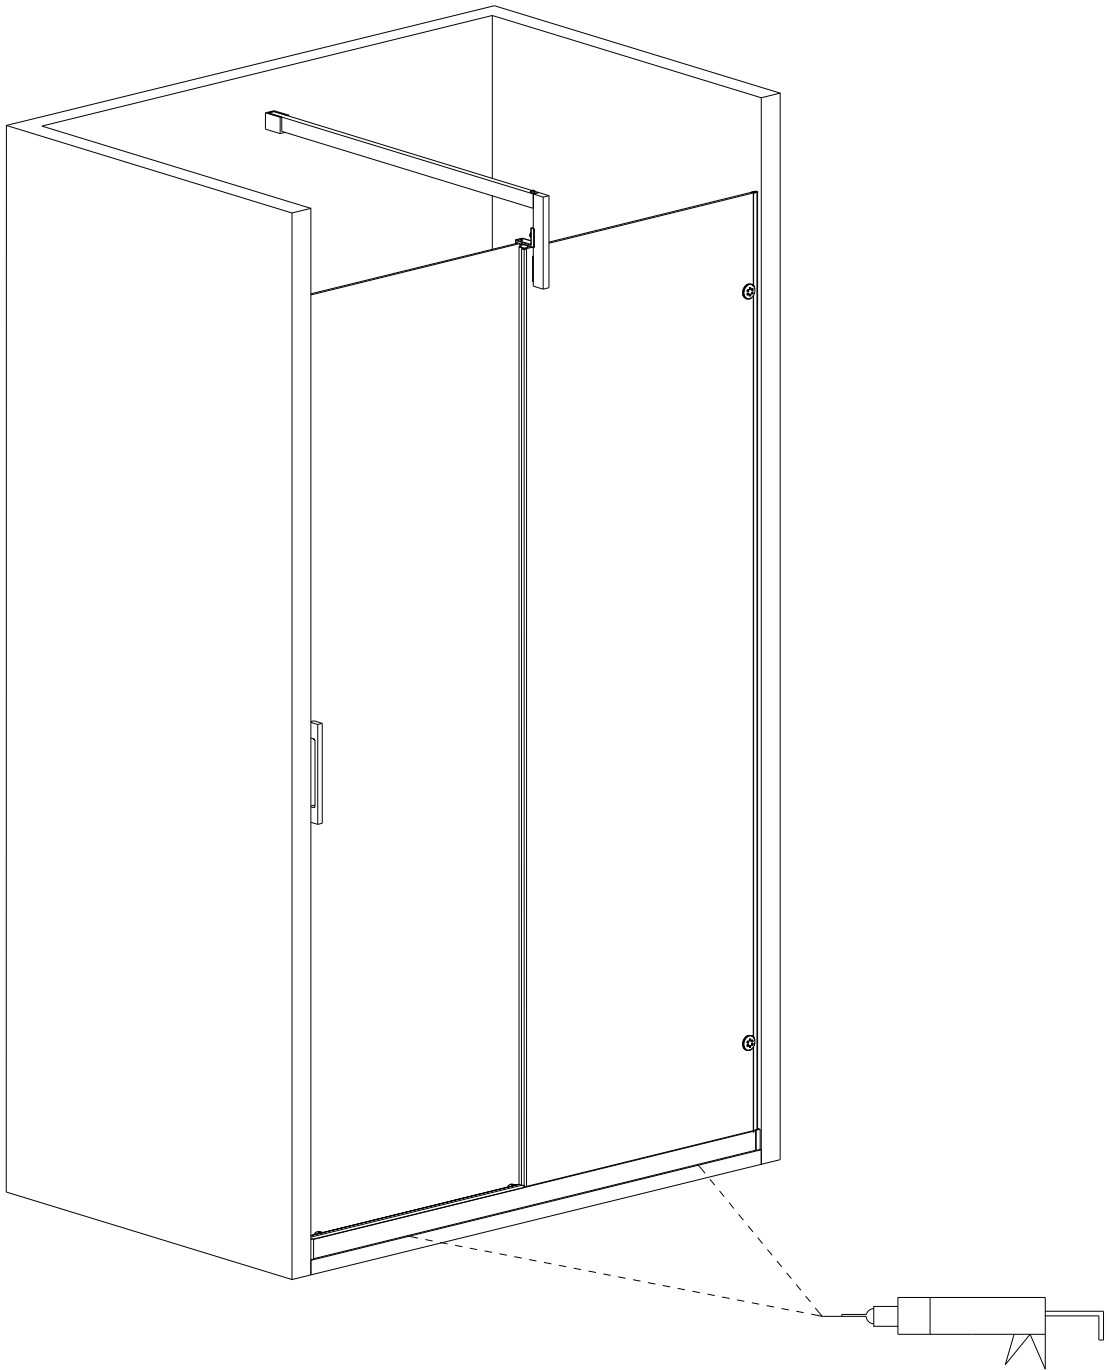

// MAMPARA DE BAÑO // PAROIS DE DOUCHE // SHOWER  
ENCLOSURE // // CABINA DOCCIA // DUSCHABTRENNUNG // RESGUARDO  
DE DUCHE //

## SHAWA D23

(ES)  
(FR)  
(EN)  
(IT)  
(DE)  
(PT)

<b>M-01</b>		<b>1</b>	<b>M-02</b>		<b>1</b>
<b>M-03</b>		<b>1</b>	<b>M-04</b>		<b>2</b>
<b>M-05</b>		<b>2</b>	<b>M-06</b>		<b>2</b>
<b>M-07</b>		<b>2</b>	<b>M-08</b>		<b>2</b>
<b>M-09</b>		<b>1</b>	<b>M-10</b>		<b>1</b>
<b>M-11</b>		<b>1</b>	<b>M-12</b>		<b>1</b>
<b>M-13</b>		<b>2</b>	<b>M-14</b>		<b>1</b>
<b>M-15</b>		<b>1</b>	<b>M-16</b>	 DIN 7985 5x8	<b>1</b>
<b>M-17</b>	 Ø 6	<b>4</b>	<b>M-18</b>	 DIN 7982 4,2x32	<b>4</b>
<b>M-19</b>	 3,5x16	<b>1</b>	<b>M-20</b>		<b>1</b>