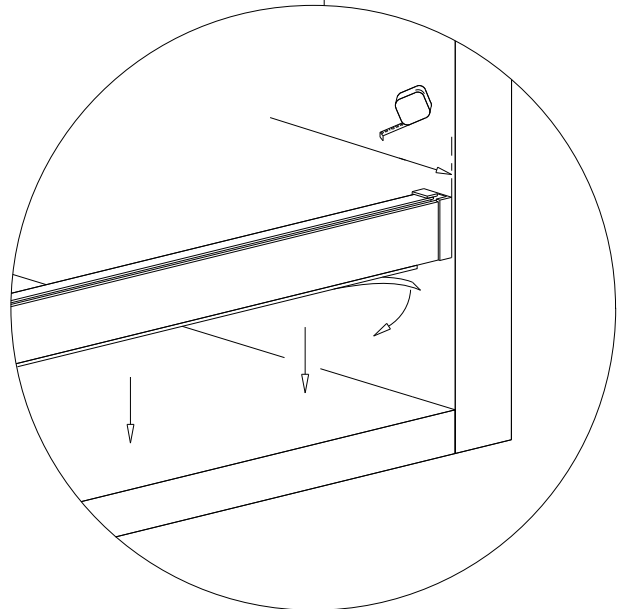

// MAMPARA DE BAÑO // PAROIS DE DOUCHE // SHOWER  
ENCLOSURE // // CABINA DOCCIA // DUSCHABTRENNUNG // RESGUARDO  
DE DUCHE //

## SHAWA D23

(ES)  
(FR)  
(EN)  
(IT)  
(DE)  
(PT)

<b>M-01</b>		<b>1</b>	<b>M-02</b>		<b>1</b>
<b>M-03</b>		<b>1</b>	<b>M-04</b>		<b>2</b>
<b>M-05</b>		<b>2</b>	<b>M-06</b>		<b>2</b>
<b>M-07</b>		<b>2</b>	<b>M-08</b>		<b>2</b>
<b>M-09</b>		<b>1</b>	<b>M-10</b>		<b>1</b>
<b>M-11</b>		<b>1</b>	<b>M-12</b>		<b>1</b>
<b>M-13</b>		<b>2</b>	<b>M-14</b>		<b>1</b>
<b>M-15</b>		<b>1</b>	<b>M-16</b>	 DIN 7985 5x8	<b>1</b>
<b>M-17</b>	 Ø 6	<b>4</b>	<b>M-18</b>	 DIN 7982 4,2x32	<b>4</b>
<b>M-19</b>	 3,5x16	<b>1</b>	<b>M-20</b>		<b>1</b>