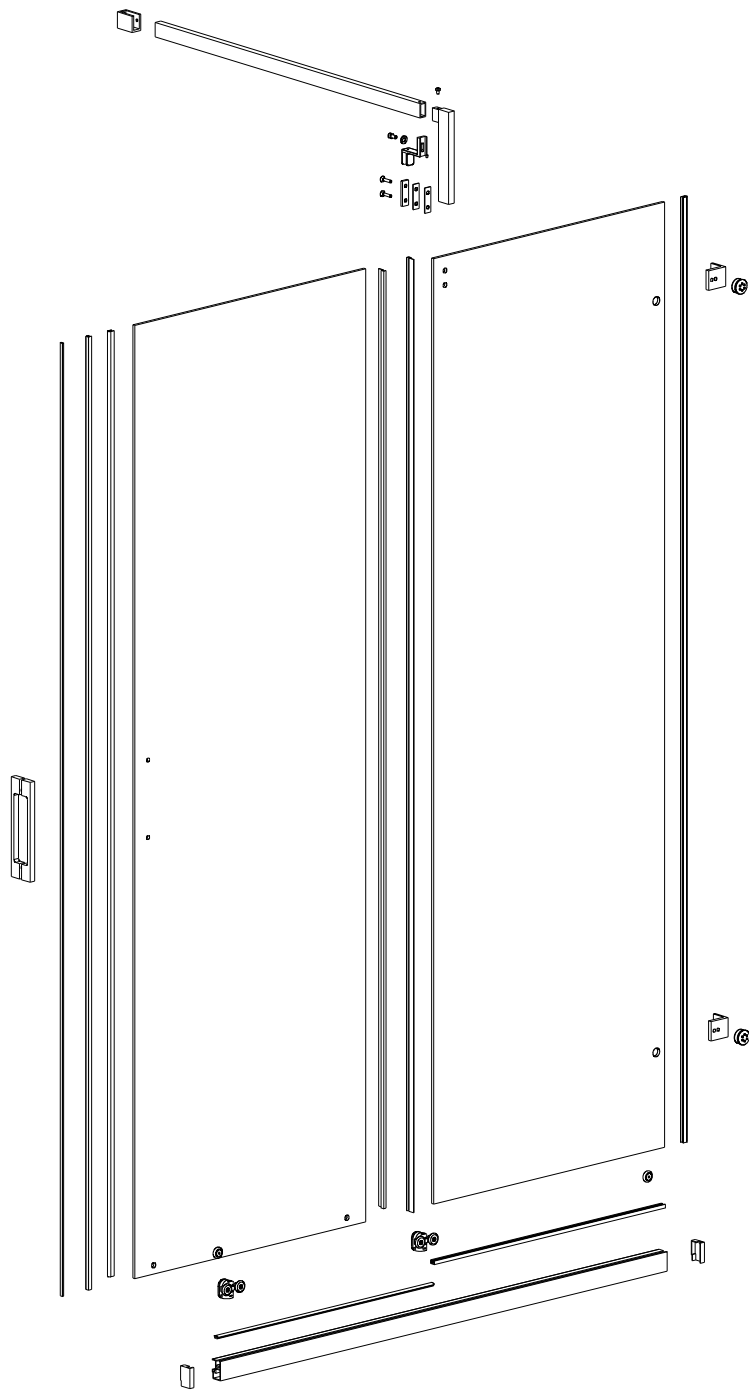

// MAMPARA DE BAÑO // PAROIS DE DOUCHE // SHOWER  
ENCLOSURE // // CABINA DOCCIA // DUSCHABTRENNUNG // RESGUARDO  
DE DUCHE //

## SHAWA D23

(ES)  
(FR)  
(EN)  
(IT)  
(DE)  
(PT)

<b>M-01</b>		<b>1</b>	<b>M-02</b>		<b>1</b>
<b>M-03</b>		<b>1</b>	<b>M-04</b>		<b>2</b>
<b>M-05</b>		<b>2</b>	<b>M-06</b>		<b>2</b>
<b>M-07</b>		<b>2</b>	<b>M-08</b>		<b>2</b>
<b>M-09</b>		<b>1</b>	<b>M-10</b>		<b>1</b>
<b>M-11</b>		<b>1</b>	<b>M-12</b>		<b>1</b>
<b>M-13</b>		<b>2</b>	<b>M-14</b>		<b>1</b>
<b>M-15</b>		<b>1</b>	<b>M-16</b>	 DIN 7985 5x8	<b>1</b>
<b>M-17</b>	 Ø 6	<b>4</b>	<b>M-18</b>	 DIN 7982 4,2x32	<b>4</b>
<b>M-19</b>	 3,5x16	<b>1</b>	<b>M-20</b>		<b>1</b>