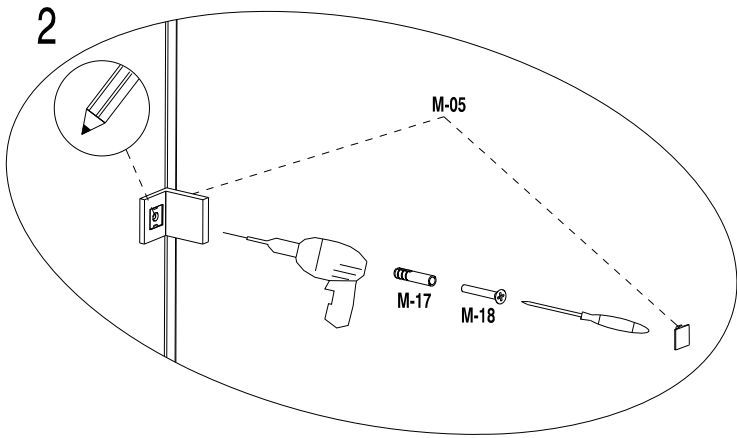

// MAMPARA DE BAÑO // PAROIS DE DOUCHE // SHOWER  
ENCLOSURE // // CABINA DOCCIA // DUSCHABTRENNUNG // RESGUARDO  
DE DUCHE //

## SHAWA D23

(ES)  
(FR)  
(EN)  
(IT)  
(DE)  
(PT)

<b>M-01</b>		<b>1</b>	<b>M-02</b>		<b>1</b>
<b>M-03</b>		<b>1</b>	<b>M-04</b>		<b>2</b>
<b>M-05</b>		<b>2</b>	<b>M-06</b>		<b>2</b>
<b>M-07</b>		<b>2</b>	<b>M-08</b>		<b>2</b>
<b>M-09</b>		<b>1</b>	<b>M-10</b>		<b>1</b>
<b>M-11</b>		<b>1</b>	<b>M-12</b>		<b>1</b>
<b>M-13</b>		<b>2</b>	<b>M-14</b>		<b>1</b>
<b>M-15</b>		<b>1</b>	<b>M-16</b>	 DIN 7985 5x8	<b>1</b>
<b>M-17</b>	 Ø 6	<b>4</b>	<b>M-18</b>	 DIN 7982 4,2x32	<b>4</b>
<b>M-19</b>	 3,5x16	<b>1</b>	<b>M-20</b>		<b>1</b>