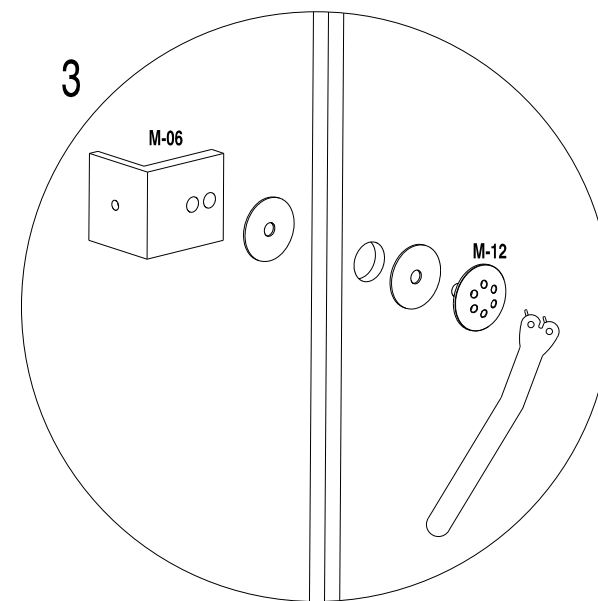

// MAMPARA DE BAÑO // PAROIS DE DOUCHE // SHOWER ENCLOSURE //  
// CABINA DOCCIA // DUSCHABTRENNUNG // RESGUARDO DE DUCHE //

## SHAWA D15

<b>M-01</b>		<b>1</b>
<b>M-03</b>		<b>1</b>
<b>M-05</b>		<b>1</b>
<b>M-09</b>		<b>1</b>
<b>M-11</b>		<b>1</b>
<b>M-13</b>		<b>1</b>
<b>M-17</b>		<b>1</b>
<b>M-19</b>		<b>2</b>
<b>M-21</b>		<b>1</b>
<b>M-23</b>	 DIN 7982 4,2x16	<b>2</b>
<b>M-25</b>	 DIN 7982 4,2x32	<b>5</b>
<b>M-27</b>	 3,5x16	<b>2</b>
<b>M-29</b>	 DIN 7991 4x10	<b>2</b>

<b>M-02</b>		<b>1</b>
<b>M-04</b>		<b>1</b>
<b>M-06</b>		<b>1</b>
<b>M-08</b>		<b>1</b>
<b>M-10</b>		<b>1</b>
<b>M-12</b>		<b>3</b>
<b>M-14</b>		<b>1</b>
<b>M-16</b>		<b>1</b>
<b>M-22</b>		<b>2</b>
<b>M-24</b>		<b>1</b>
<b>M-26</b>	 Ø 6	<b>5</b>
<b>M-28</b>		<b>1</b>