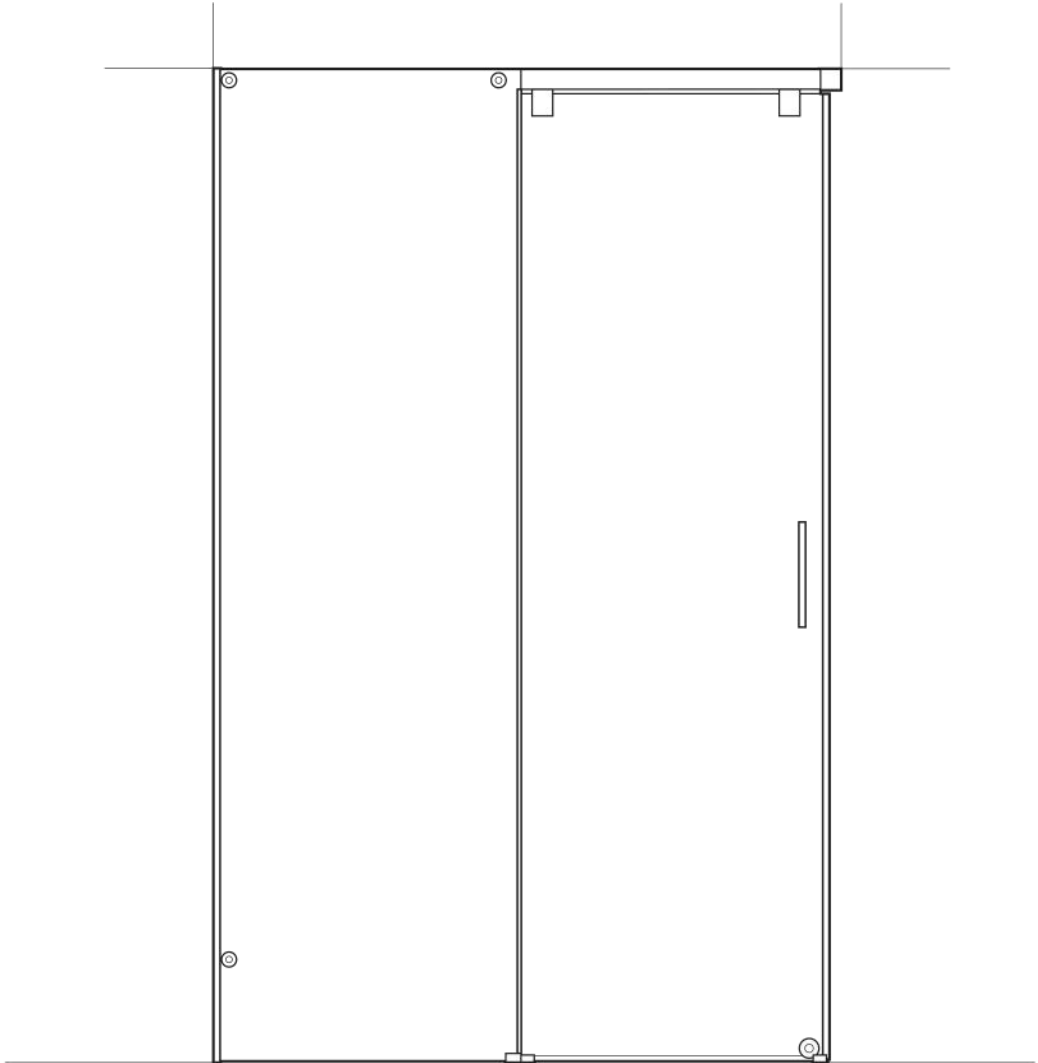

// MAMPARA DE BAÑO // PAROIS DE DOUCHE // SHOWER ENCLOSURE //  
// CABINA DOCCIA // DUSCHABTRENNUNG // RESGUARDO DE DUCHE //

## SHAWA D15

<b>M-01</b>		<b>1</b>
<b>M-03</b>		<b>1</b>
<b>M-05</b>		<b>1</b>
<b>M-09</b>		<b>1</b>
<b>M-11</b>		<b>1</b>
<b>M-13</b>		<b>1</b>
<b>M-17</b>		<b>1</b>
<b>M-19</b>		<b>2</b>
<b>M-21</b>		<b>1</b>
<b>M-23</b>	 DIN 7982 4,2x16	<b>2</b>
<b>M-25</b>	 DIN 7982 4,2x32	<b>5</b>
<b>M-27</b>	 3,5x16	<b>2</b>
<b>M-29</b>	 DIN 7991 4x10	<b>2</b>

<b>M-02</b>		<b>1</b>
<b>M-04</b>		<b>1</b>
<b>M-06</b>		<b>1</b>
<b>M-08</b>		<b>1</b>
<b>M-10</b>		<b>1</b>
<b>M-12</b>		<b>3</b>
<b>M-14</b>		<b>1</b>
<b>M-16</b>		<b>1</b>
<b>M-22</b>		<b>2</b>
<b>M-24</b>		<b>1</b>
<b>M-26</b>	 Ø 6	<b>5</b>
<b>M-28</b>		<b>1</b>