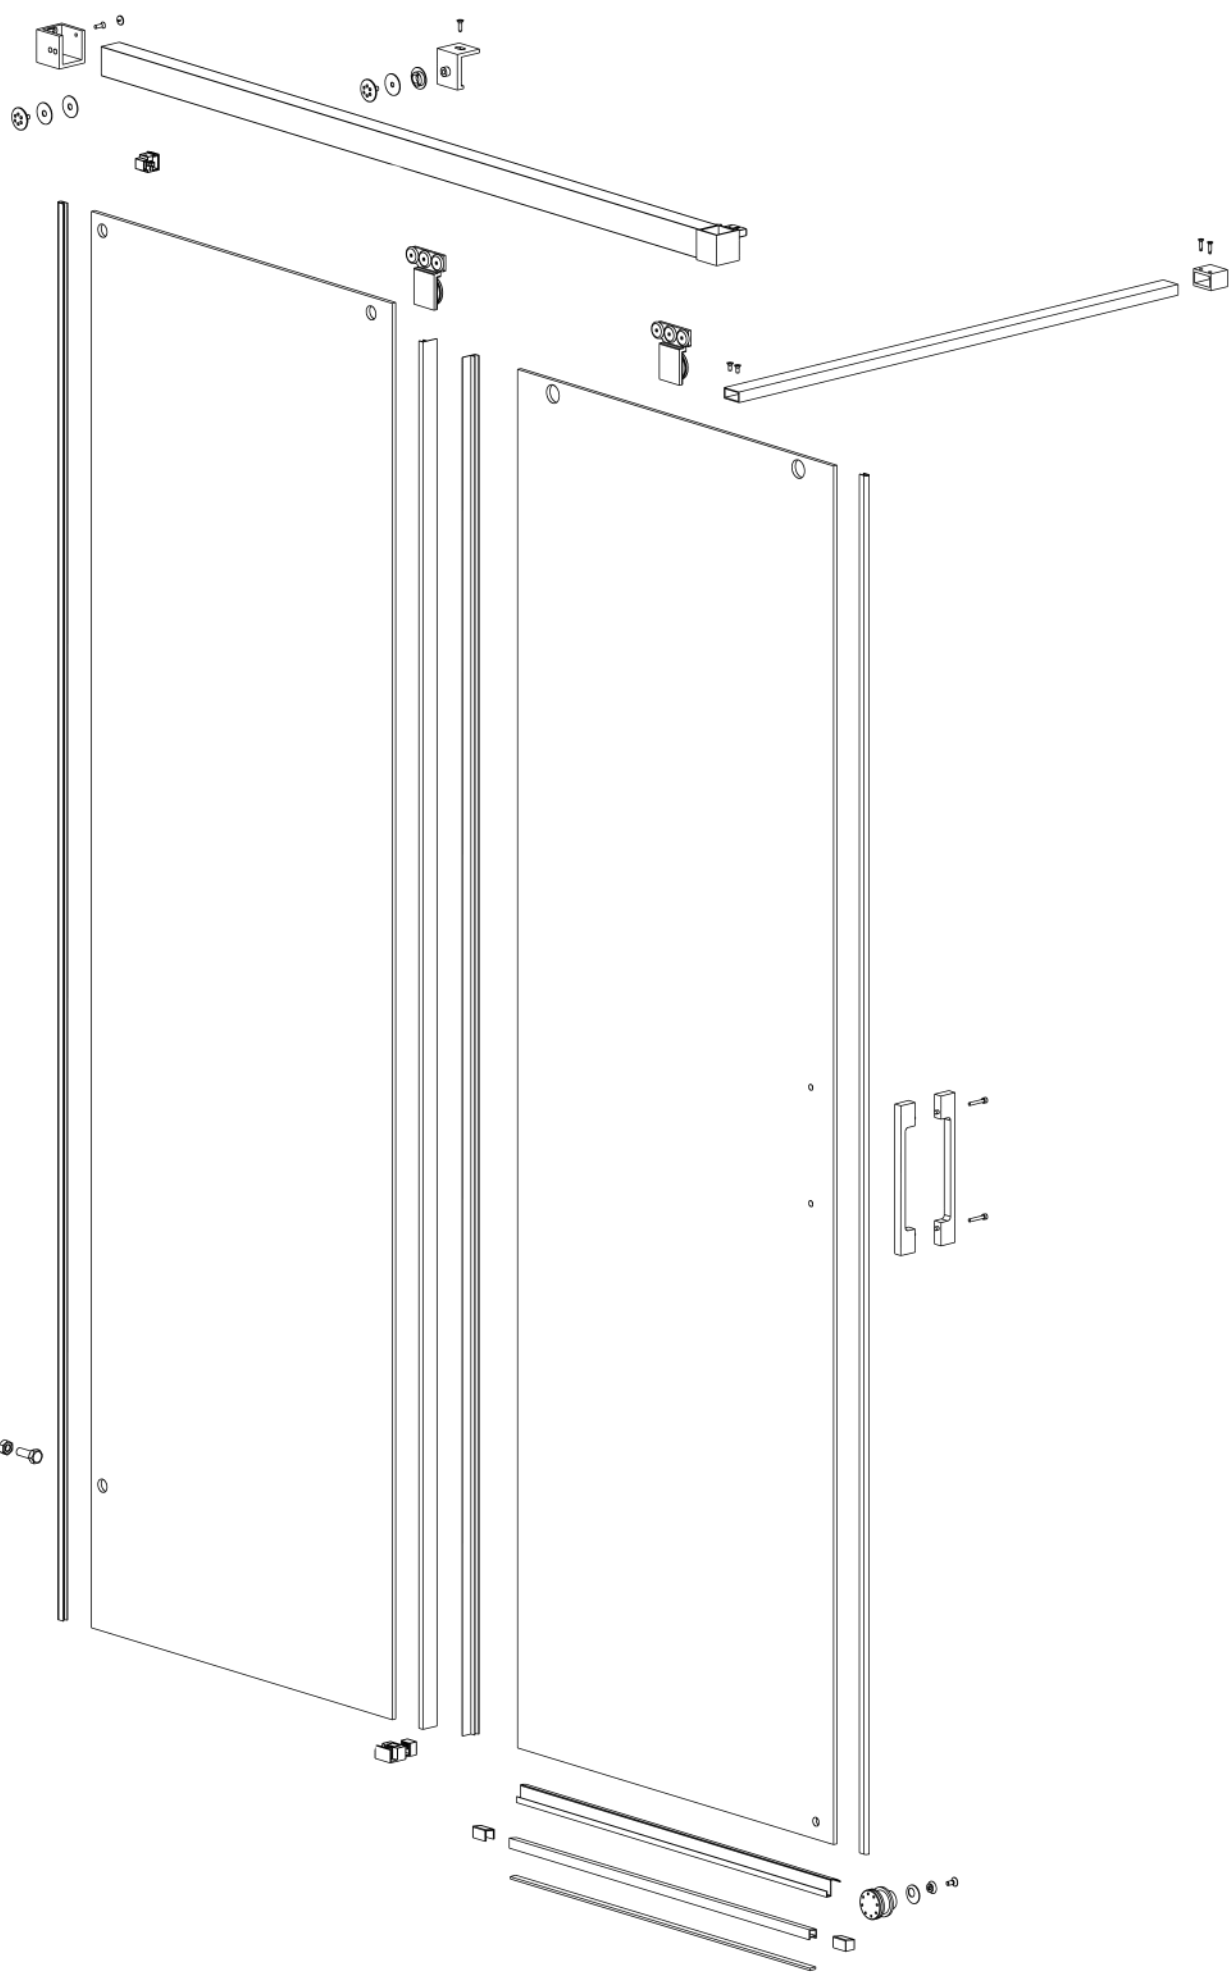

// MAMPARA DE BAÑO // PAROIS DE DOUCHE // SHOWER ENCLOSURE //  
// CABINA DOCCIA // DUSCHABTRENNUNG // RESGUARDO DE DUCHE //

## SHAWA D15

<b>M-01</b>		<b>1</b>
<b>M-03</b>		<b>1</b>
<b>M-05</b>		<b>1</b>
<b>M-09</b>		<b>1</b>
<b>M-11</b>		<b>1</b>
<b>M-13</b>		<b>1</b>
<b>M-17</b>		<b>1</b>
<b>M-19</b>		<b>2</b>
<b>M-21</b>		<b>1</b>
<b>M-23</b>	 DIN 7982 4,2x16	<b>2</b>
<b>M-25</b>	 DIN 7982 4,2x32	<b>5</b>
<b>M-27</b>	 3,5x16	<b>2</b>
<b>M-29</b>	 DIN 7991 4x10	<b>2</b>

<b>M-02</b>		<b>1</b>
<b>M-04</b>		<b>1</b>
<b>M-06</b>		<b>1</b>
<b>M-08</b>		<b>1</b>
<b>M-10</b>		<b>1</b>
<b>M-12</b>		<b>3</b>
<b>M-14</b>		<b>1</b>
<b>M-16</b>		<b>1</b>
<b>M-22</b>		<b>2</b>
<b>M-24</b>		<b>1</b>
<b>M-26</b>	 Ø 6	<b>5</b>
<b>M-28</b>		<b>1</b>