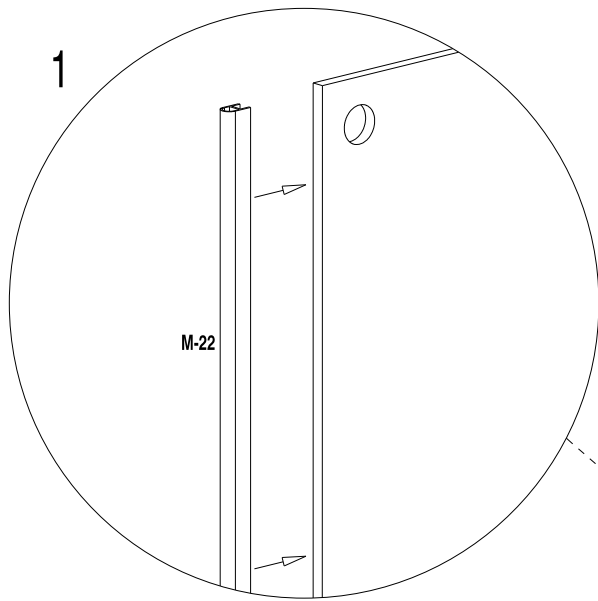

// MAMPARA DE BAÑO // PAROIS DE DOUCHE // SHOWER ENCLOSURE //  
// CABINA DOCCIA // DUSCHABTRENNUNG // RESGUARDO DE DUCHE //

## SHAWA D15

<b>M-01</b>		<b>1</b>
<b>M-03</b>		<b>1</b>
<b>M-05</b>		<b>1</b>
<b>M-09</b>		<b>1</b>
<b>M-11</b>		<b>1</b>
<b>M-13</b>		<b>1</b>
<b>M-17</b>		<b>1</b>
<b>M-19</b>		<b>2</b>
<b>M-21</b>		<b>1</b>
<b>M-23</b>	 DIN 7982 4,2x16	<b>2</b>
<b>M-25</b>	 DIN 7982 4,2x32	<b>5</b>
<b>M-27</b>	 3,5x16	<b>2</b>
<b>M-29</b>	 DIN 7991 4x10	<b>2</b>

<b>M-02</b>		<b>1</b>
<b>M-04</b>		<b>1</b>
<b>M-06</b>		<b>1</b>
<b>M-08</b>		<b>1</b>
<b>M-10</b>		<b>1</b>
<b>M-12</b>		<b>3</b>
<b>M-14</b>		<b>1</b>
<b>M-16</b>		<b>1</b>
<b>M-22</b>		<b>2</b>
<b>M-24</b>		<b>1</b>
<b>M-26</b>	 Ø 6	<b>5</b>
<b>M-28</b>		<b>1</b>