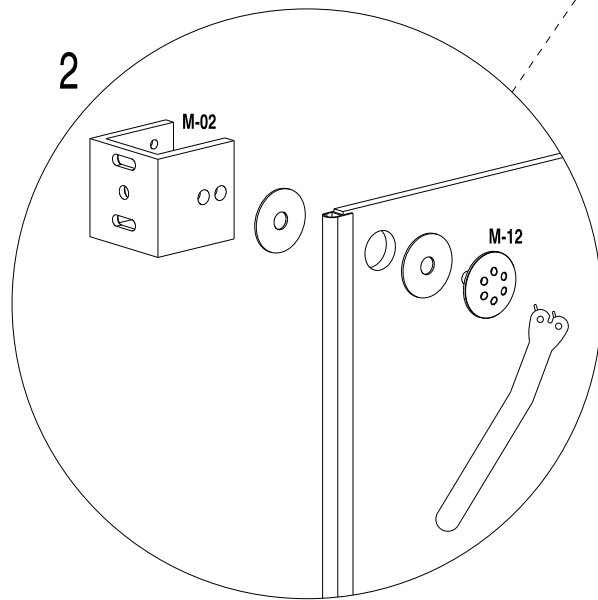

// MAMPARA DE BAÑO // PAROIS DE DOUCHE // SHOWER ENCLOSURE //  
// CABINA DOCCIA // DUSCHABTRENNUNG // RESGUARDO DE DUCHE //

## SHAWA D15

<b>M-01</b>		<b>1</b>
<b>M-03</b>		<b>1</b>
<b>M-05</b>		<b>1</b>
<b>M-09</b>		<b>1</b>
<b>M-11</b>		<b>1</b>
<b>M-13</b>		<b>1</b>
<b>M-17</b>		<b>1</b>
<b>M-19</b>		<b>2</b>
<b>M-21</b>		<b>1</b>
<b>M-23</b>	 DIN 7982 4,2x16	<b>2</b>
<b>M-25</b>	 DIN 7982 4,2x32	<b>5</b>
<b>M-27</b>	 3,5x16	<b>2</b>
<b>M-29</b>	 DIN 7991 4x10	<b>2</b>

<b>M-02</b>		<b>1</b>
<b>M-04</b>		<b>1</b>
<b>M-06</b>		<b>1</b>
<b>M-08</b>		<b>1</b>
<b>M-10</b>		<b>1</b>
<b>M-12</b>		<b>3</b>
<b>M-14</b>		<b>1</b>
<b>M-16</b>		<b>1</b>
<b>M-22</b>		<b>2</b>
<b>M-24</b>		<b>1</b>
<b>M-26</b>	 Ø 6	<b>5</b>
<b>M-28</b>		<b>1</b>