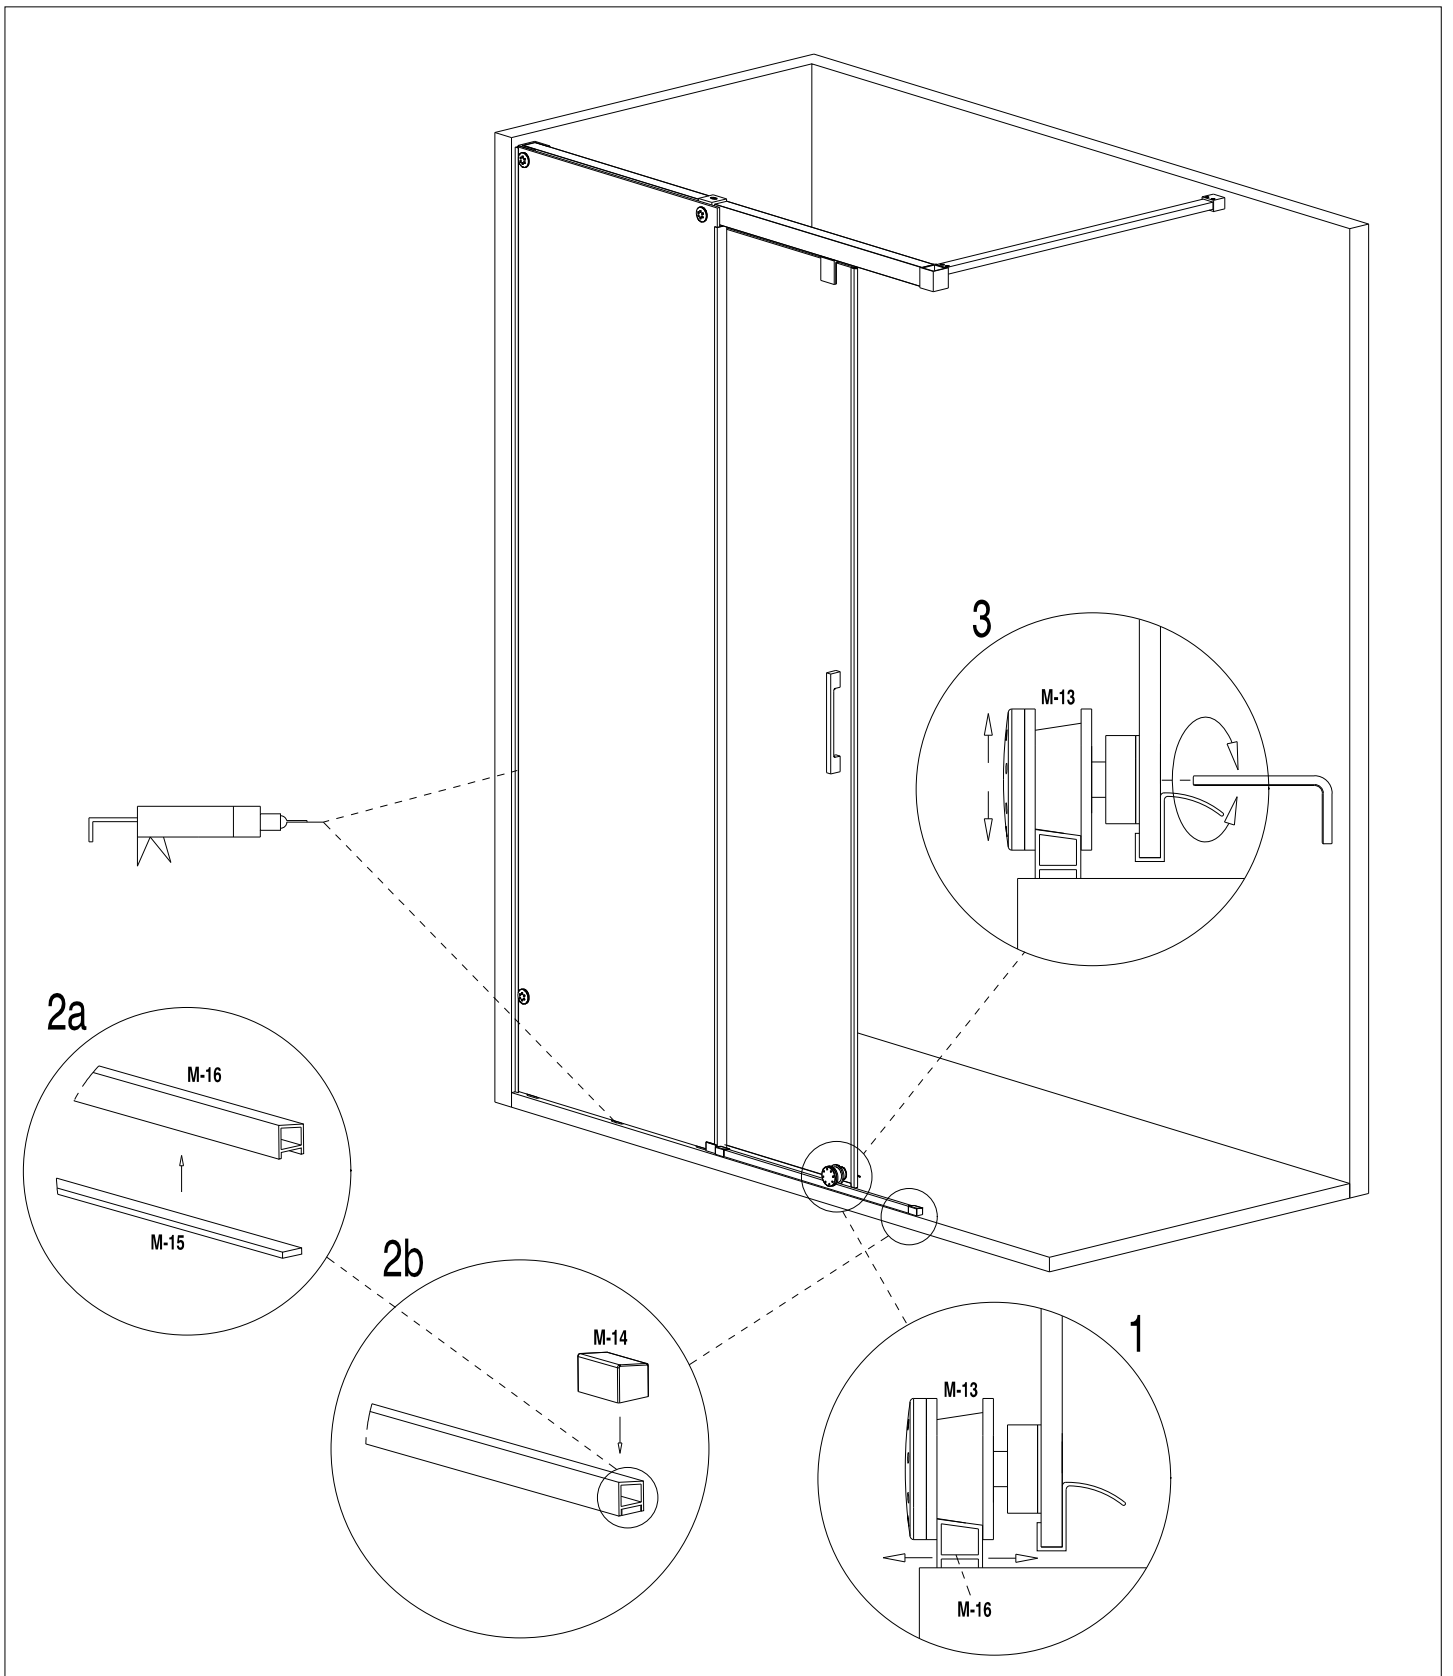

// MAMPARA DE BAÑO // PAROIS DE DOUCHE // SHOWER ENCLOSURE //  
// CABINA DOCCIA // DUSCHABTRENNUNG // RESGUARDO DE DUCHE //

## SHAWA D15

<b>M-01</b>		<b>1</b>
<b>M-03</b>		<b>1</b>
<b>M-05</b>		<b>1</b>
<b>M-09</b>		<b>1</b>
<b>M-11</b>		<b>1</b>
<b>M-13</b>		<b>1</b>
<b>M-17</b>		<b>1</b>
<b>M-19</b>		<b>2</b>
<b>M-21</b>		<b>1</b>
<b>M-23</b>	 DIN 7982 4,2x16	<b>2</b>
<b>M-25</b>	 DIN 7982 4,2x32	<b>5</b>
<b>M-27</b>	 3,5x16	<b>2</b>
<b>M-29</b>	 DIN 7991 4x10	<b>2</b>

<b>M-02</b>		<b>1</b>
<b>M-04</b>		<b>1</b>
<b>M-06</b>		<b>1</b>
<b>M-08</b>		<b>1</b>
<b>M-10</b>		<b>1</b>
<b>M-12</b>		<b>3</b>
<b>M-14</b>		<b>1</b>
<b>M-16</b>		<b>1</b>
<b>M-22</b>		<b>2</b>
<b>M-24</b>		<b>1</b>
<b>M-26</b>	 Ø 6	<b>5</b>
<b>M-28</b>		<b>1</b>