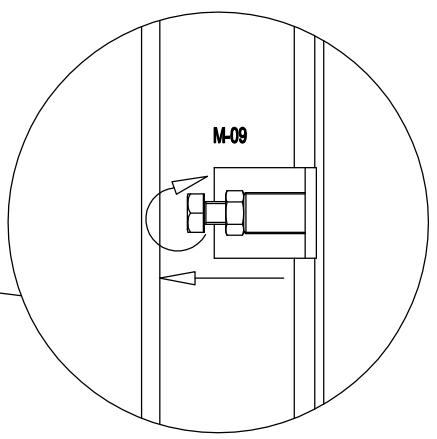

// MAMPARA DE BAÑO // PAROIS DE DOUCHE // SHOWER ENCLOSURE //
// CABINA DOCCIA // DUSCHABTRENNUNG // RESGUARDO DE DUCHE //

SHAWA D11

M-01  1

M-03  1

M-05  1

M-09  1

M-11  1

M-13  1

M-22  2

M-24  5

M-26  1

**OPTION
8 mm**

OPTION A

M-20

M-20

OPTION B

M-25

M-26

M-25

M-26

2

2

1

3