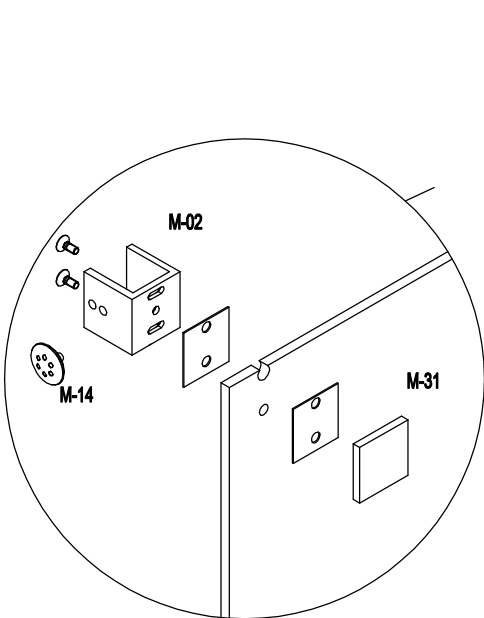

// MAMPARA DE BAÑO // PAROIS DE DOUCHE // SHOWER ENCLOSURE //
// CABINA DOCCIA // DUSCHABTRENNUNG // RESGUARDO DE DUCHE //

SHAWA D11

M-01  1

M-03  1

M-05  1

M-09  1

M-11  1

M-13  1

M-22  2

M-24  5

M-26  1

**OPTION
8 mm**

OPTION A

M-20

M-20

OPTION B