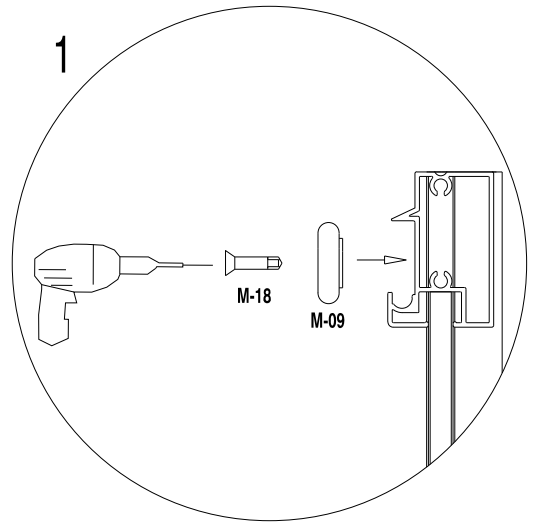

// MAMPARA DE BAÑO // PAROIS DE DOUCHE // SHOWER ENCLOSURE //
// CABINA DOCCIA // DUSCHABTRENNUNG // RESGUARDO DE DUCHE //

SHAWA B60

M-01		2
M-03		2
M-05		4
M-07		4
M-09		8
M-11		2
M-13		2
M-15	 $\phi 6$	4
M-17	 DIN 7982 3,5x19	2

M-02		2
M-04		4
M-06		8
M-08		2
M-10		2
M-12		2
M-14		10
M-16	 DIN 7981 4,2x32	12
M-18	 3,5x16	12

24H

X

✓

EUROPEAN SYSTEMS SERVICES
contact@expertbath.com

13

UNE-EN 14428