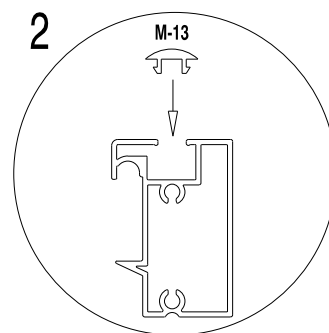

// MAMPARA DE BAÑO // PAROIS DE DOUCHE // SHOWER ENCLOSURE //
// CABINA DOCCIA // DUSCHABTRENNUNG // RESGUARDO DE DUCHE //

SHAWA B60

M-01		2
M-03		2
M-05		4
M-07		4
M-09		8
M-11		2
M-13		2
M-15	 $\phi 6$	4
M-17	 DIN 7982 3,5x19	2

M-02		2
M-04		4
M-06		8
M-08		2
M-10		2
M-12		2
M-14		10
M-16	 DIN 7981 4,2x32	12
M-18	 3,5x16	12

24H

X

✓

EUROPEAN SYSTEMS SERVICES
contact@expertbath.com

13

UNE-EN 14428