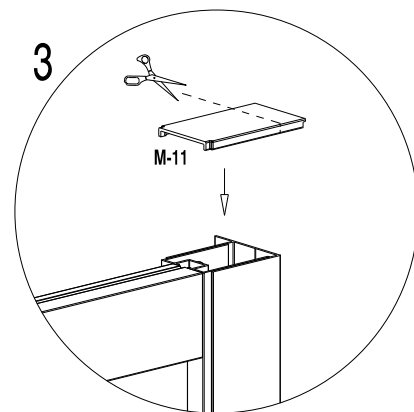

// MAMPARA DE BAÑO // PAROIS DE DOUCHE // SHOWER ENCLOSURE //
// CABINA DOCCIA // DUSCHABTRENNUNG // RESGUARDO DE DUCHE //

SHAWA B60

M-01		2
M-03		2
M-05		4
M-07		4
M-09		8
M-11		2
M-13		2
M-15	 $\phi 6$	4
M-17	 DIN 7982 3,5x19	2

M-02		2
M-04		4
M-06		8
M-08		2
M-10		2
M-12		2
M-14		10
M-16	 DIN 7981 4,2x32	12
M-18	 3,5x16	12

24H

X

✓

EUROPEAN SYSTEMS SERVICES
contact@expertbath.com

13

UNE-EN 14428