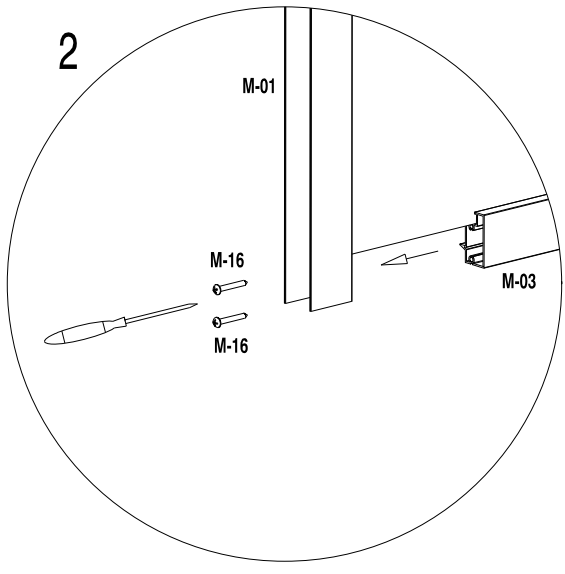

// MAMPARA DE BAÑO // PAROIS DE DOUCHE // SHOWER ENCLOSURE //
// CABINA DOCCIA // DUSCHABTRENNUNG // RESGUARDO DE DUCHE //

SHAWA B60

M-01		2
M-03		2
M-05		4
M-07		4
M-09		8
M-11		2
M-13		2
M-15	 $\phi 6$	4
M-17	 DIN 7982 3,5x19	2

M-02		2
M-04		4
M-06		8
M-08		2
M-10		2
M-12		2
M-14		10
M-16	 DIN 7981 4,2x32	12
M-18	 3,5x16	12

24H

X

✓

EUROPEAN SYSTEMS SERVICES
contact@expertbath.com

13

UNE-EN 14428