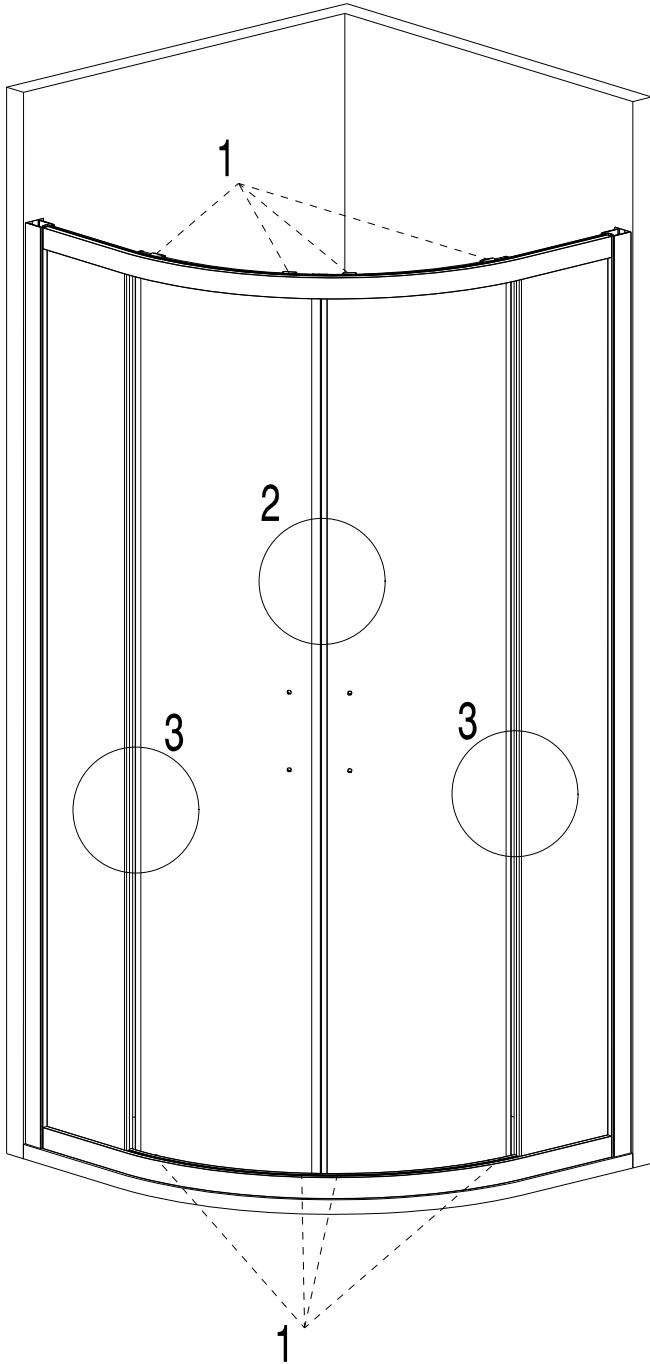

// MAMPARA DE BAÑO // PAROIS DE DOUCHE // SHOWER ENCLOSURE //
// CABINA DOCCIA // DUSCHABTRENNUNG // RESGUARDO DE DUCHE //

SHAWA B60

M-01		2
M-03		2
M-05		4
M-07		4
M-09		8
M-11		2
M-13		2
M-15	 $\phi 6$	4
M-17	 DIN 7982 3,5x19	2

M-02		2
M-04		4
M-06		8
M-08		2
M-10		2
M-12		2
M-14		10
M-16	 DIN 7981 4,2x32	12
M-18	 3,5x16	12

24H

X

✓

EUROPEAN SYSTEMS SERVICES
contact@expertbath.com

13

UNE-EN 14428