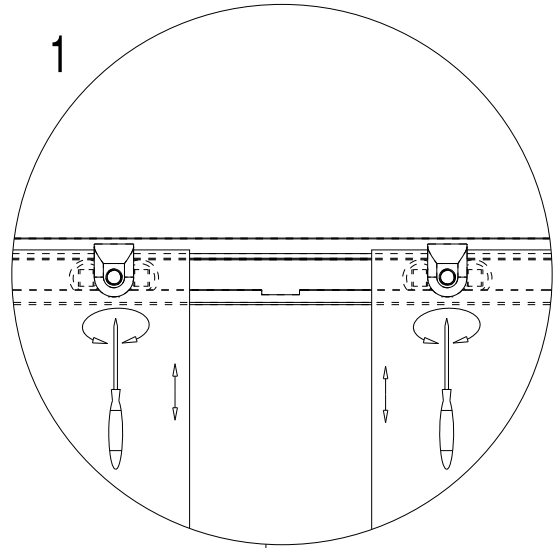

// MAMPARA DE BAÑO // PAROIS DE DOUCHE // SHOWER ENCLOSURE //
// CABINA DOCCIA // DUSCHABTRENNUNG // RESGUARDO DE DUCHE //

SHAWA B60

M-01		2
M-03		2
M-05		4
M-07		4
M-09		8
M-11		2
M-13		2
M-15	 $\phi 6$	4
M-17	 DIN 7982 3,5x19	2

M-02		2
M-04		4
M-06		8
M-08		2
M-10		2
M-12		2
M-14		10
M-16	 DIN 7981 4,2x32	12
M-18	 3,5x16	12

24H

X

✓

EUROPEAN SYSTEMS SERVICES
contact@expertbath.com

13

UNE-EN 14428