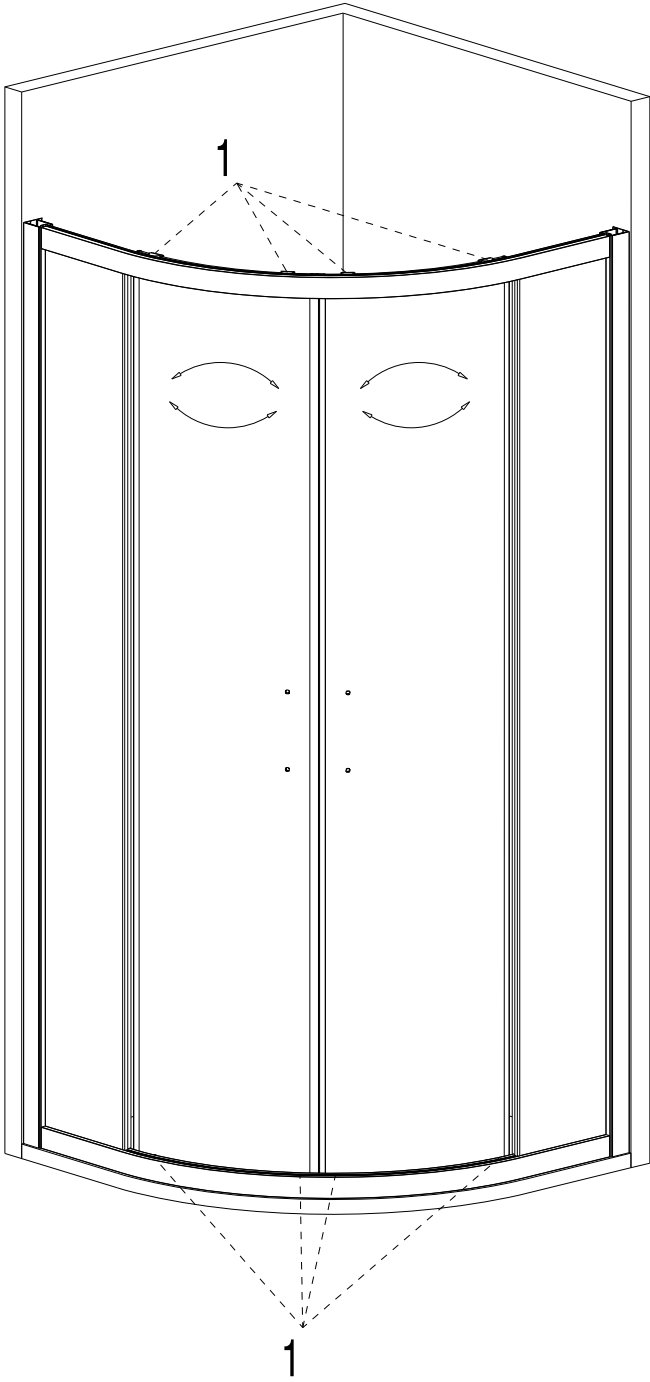

// MAMPARA DE BAÑO // PAROIS DE DOUCHE // SHOWER ENCLOSURE //
// CABINA DOCCIA // DUSCHABTRENNUNG // RESGUARDO DE DUCHE //

SHAWA B60

M-01		2
M-03		2
M-05		4
M-07		4
M-09		8
M-11		2
M-13		2
M-15	 $\phi 6$	4
M-17	 DIN 7982 3,5x19	2

M-02		2
M-04		4
M-06		8
M-08		2
M-10		2
M-12		2
M-14		10
M-16	 DIN 7981 4,2x32	12
M-18	 3,5x16	12

24H

X

✓

EUROPEAN SYSTEMS SERVICES
contact@expertbath.com

13

UNE-EN 14428