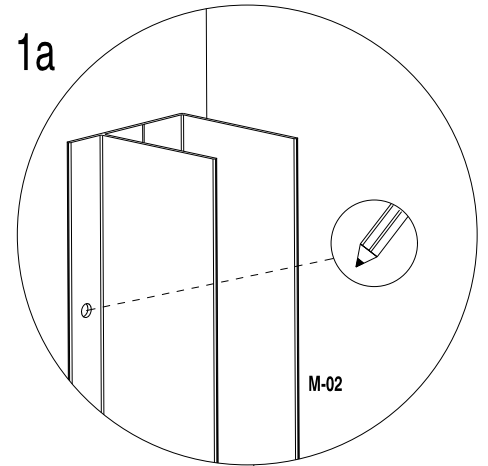

// MAMPARA DE BAÑO // PAROIS DE DOUCHE // SHOWER ENCLOSURE //
// CABINA DOCCIA // DUSCHABTRENNUNG // RESGUARDO DE DUCHE //

SHAWA B60

M-01		2
M-03		2
M-05		4
M-07		4
M-09		8
M-11		2
M-13		2
M-15	 $\phi 6$	4
M-17	 DIN 7982 3,5x19	2

M-02		2
M-04		4
M-06		8
M-08		2
M-10		2
M-12		2
M-14		10
M-16	 DIN 7981 4,2x32	12
M-18	 3,5x16	12

24H

X

✓

EUROPEAN SYSTEMS SERVICES
contact@expertbath.com

13

UNE-EN 14428