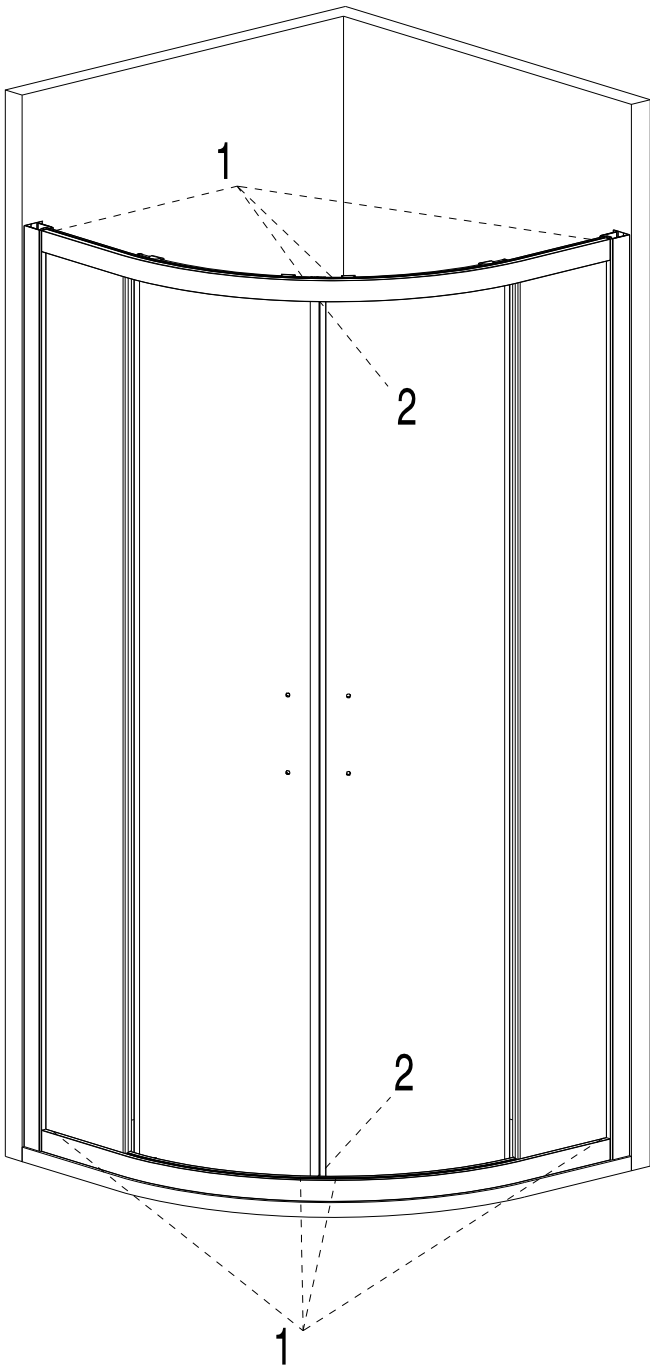

// MAMPARA DE BAÑO // PAROIS DE DOUCHE // SHOWER ENCLOSURE //
// CABINA DOCCIA // DUSCHABTRENNUNG // RESGUARDO DE DUCHE //

SHAWA B60

M-01		2
M-03		2
M-05		4
M-07		4
M-09		8
M-11		2
M-13		2
M-15	 $\phi 6$	4
M-17	 DIN 7982 3,5x19	2

M-02		2
M-04		4
M-06		8
M-08		2
M-10		2
M-12		2
M-14		10
M-16	 DIN 7981 4,2x32	12
M-18	 3,5x16	12

24H

X

✓

EUROPEAN SYSTEMS SERVICES
contact@expertbath.com

13

UNE-EN 14428