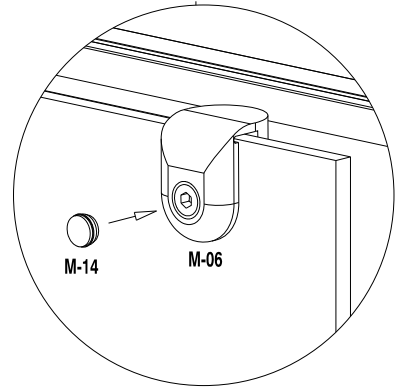

// MAMPARA DE BAÑO // PAROIS DE DOUCHE // SHOWER ENCLOSURE //
// CABINA DOCCIA // DUSCHABTRENNUNG // RESGUARDO DE DUCHE //

SHAWA B60

M-01		2
M-03		2
M-05		4
M-07		4
M-09		8
M-11		2
M-13		2
M-15	 $\phi 6$	4
M-17	 DIN 7982 3,5x19	2

M-02		2
M-04		4
M-06		8
M-08		2
M-10		2
M-12		2
M-14		10
M-16	 DIN 7981 4,2x32	12
M-18	 3,5x16	12

24H

X

✓

EUROPEAN SYSTEMS SERVICES
contact@expertbath.com

13

UNE-EN 14428