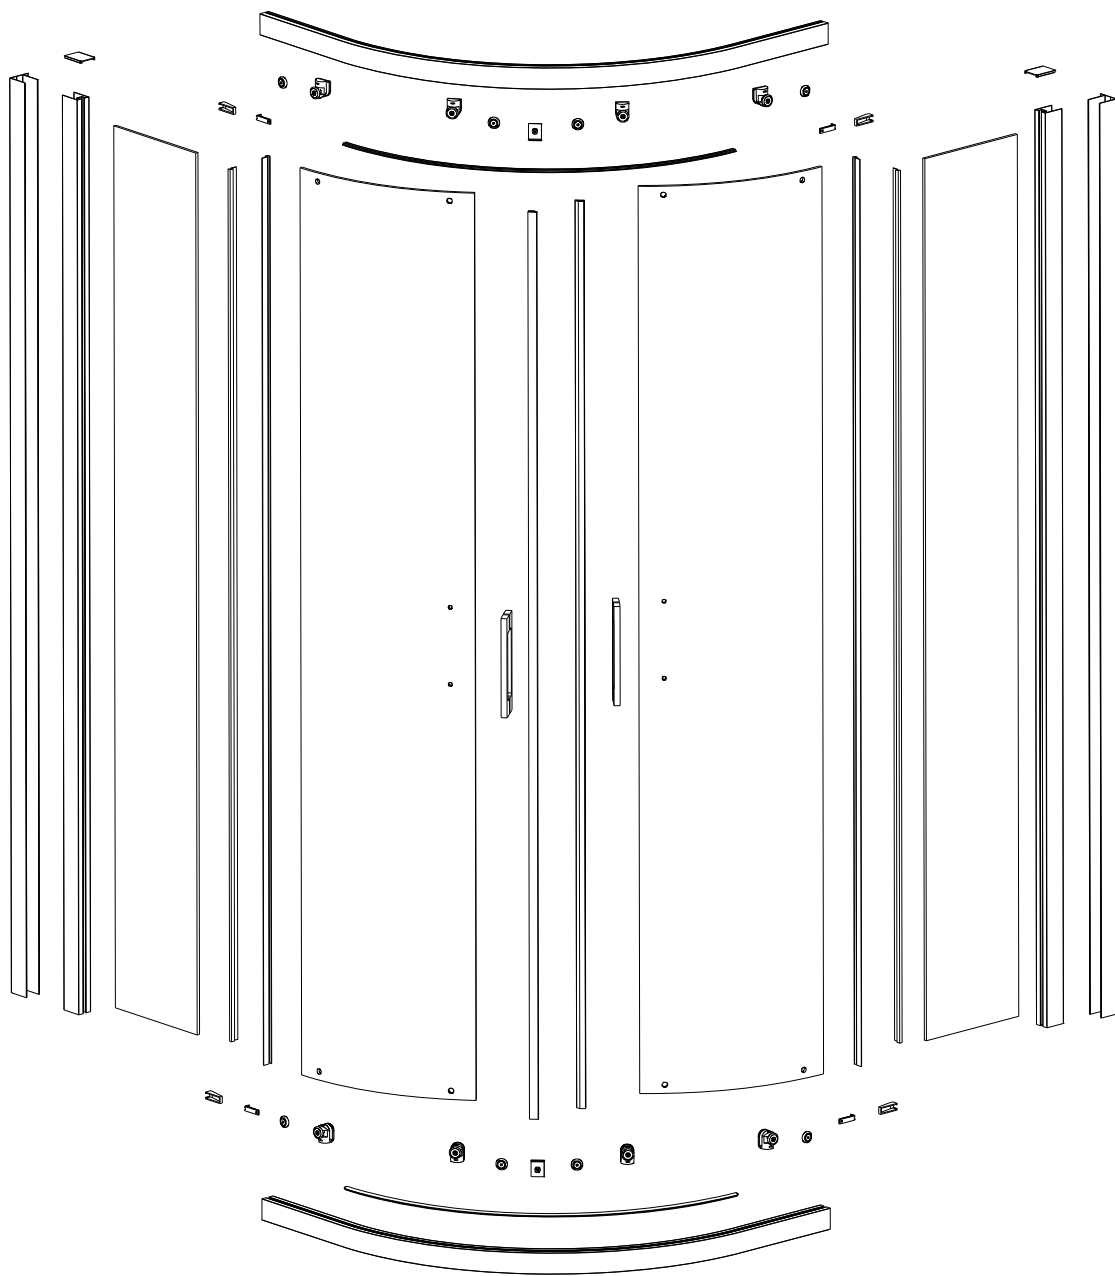

// MAMPARA DE BAÑO // PAROIS DE DOUCHE // SHOWER ENCLOSURE //
// CABINA DOCCIA // DUSCHABTRENNUNG // RESGUARDO DE DUCHE //

SHAWA B60

M-01		2
M-03		2
M-05		4
M-07		4
M-09		8
M-11		2
M-13		2
M-15	 $\phi 6$	4
M-17	 DIN 7982 3,5x19	2

M-02		2
M-04		4
M-06		8
M-08		2
M-10		2
M-12		2
M-14		10
M-16	 DIN 7981 4,2x32	12
M-18	 3,5x16	12

24H

X

✓

EUROPEAN SYSTEMS SERVICES
contact@expertbath.com

13

UNE-EN 14428