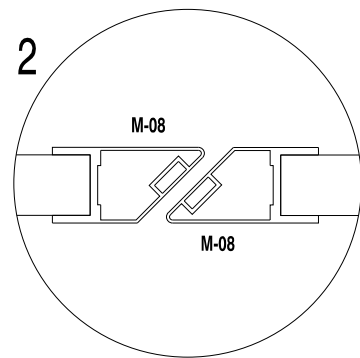

// MAMPARA DE BAÑO // PAROIS DE DOUCHE // SHOWER ENCLOSURE //
// CABINA DOCCIA // DUSCHABTRENNUNG // RESGUARDO DE DUCHE //

SHAWA B60

M-01		2
M-03		2
M-05		4
M-07		4
M-09		8
M-11		2
M-13		2
M-15	 $\phi 6$	4
M-17	 DIN 7982 3,5x19	2

M-02		2
M-04		4
M-06		8
M-08		2
M-10		2
M-12		2
M-14		10
M-16	 DIN 7981 4,2x32	12
M-18	 3,5x16	12

24H

X

✓

EUROPEAN SYSTEMS SERVICES
contact@expertbath.com

13

UNE-EN 14428