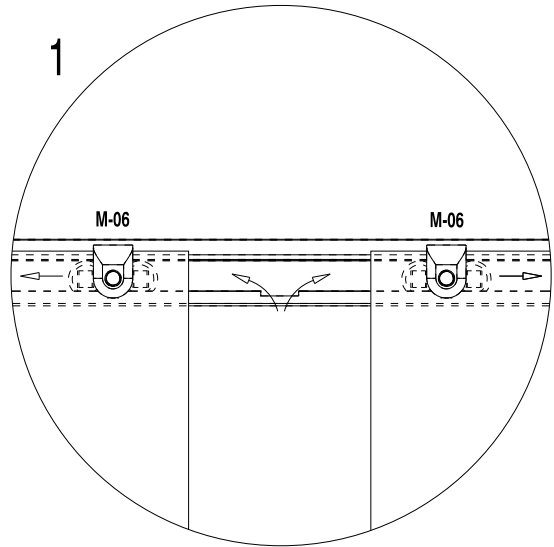

// MAMPARA DE BAÑO // PAROIS DE DOUCHE // SHOWER ENCLOSURE //
// CABINA DOCCIA // DUSCHABTRENNUNG // RESGUARDO DE DUCHE //

SHAWA B60

M-01		2
M-03		2
M-05		4
M-07		4
M-09		8
M-11		2
M-13		2
M-15	 $\phi 6$	4
M-17	 DIN 7982 3,5x19	2

M-02		2
M-04		4
M-06		8
M-08		2
M-10		2
M-12		2
M-14		10
M-16	 DIN 7981 4,2x32	12
M-18	 3,5x16	12

24H

X

✓

EUROPEAN SYSTEMS SERVICES
contact@expertbath.com

13

UNE-EN 14428