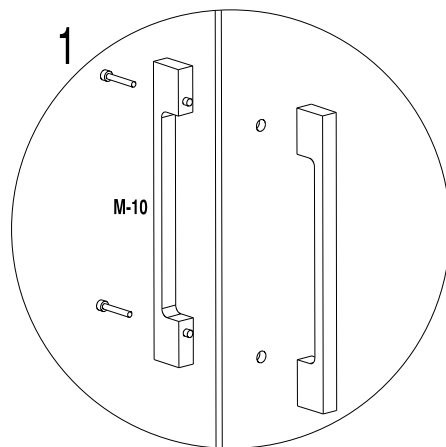

// MAMPARA DE BAÑO // PAROIS DE DOUCHE // SHOWER ENCLOSURE //
// CABINA DOCCIA // DUSCHABTRENNUNG // RESGUARDO DE DUCHE //

SHAWA B60

M-01		2
M-03		2
M-05		4
M-07		4
M-09		8
M-11		2
M-13		2
M-15	 $\phi 6$	4
M-17	 DIN 7982 3,5x19	2

M-02		2
M-04		4
M-06		8
M-08		2
M-10		2
M-12		2
M-14		10
M-16	 DIN 7981 4,2x32	12
M-18	 3,5x16	12

24H

X

✓

EUROPEAN SYSTEMS SERVICES
contact@expertbath.com

13

UNE-EN 14428