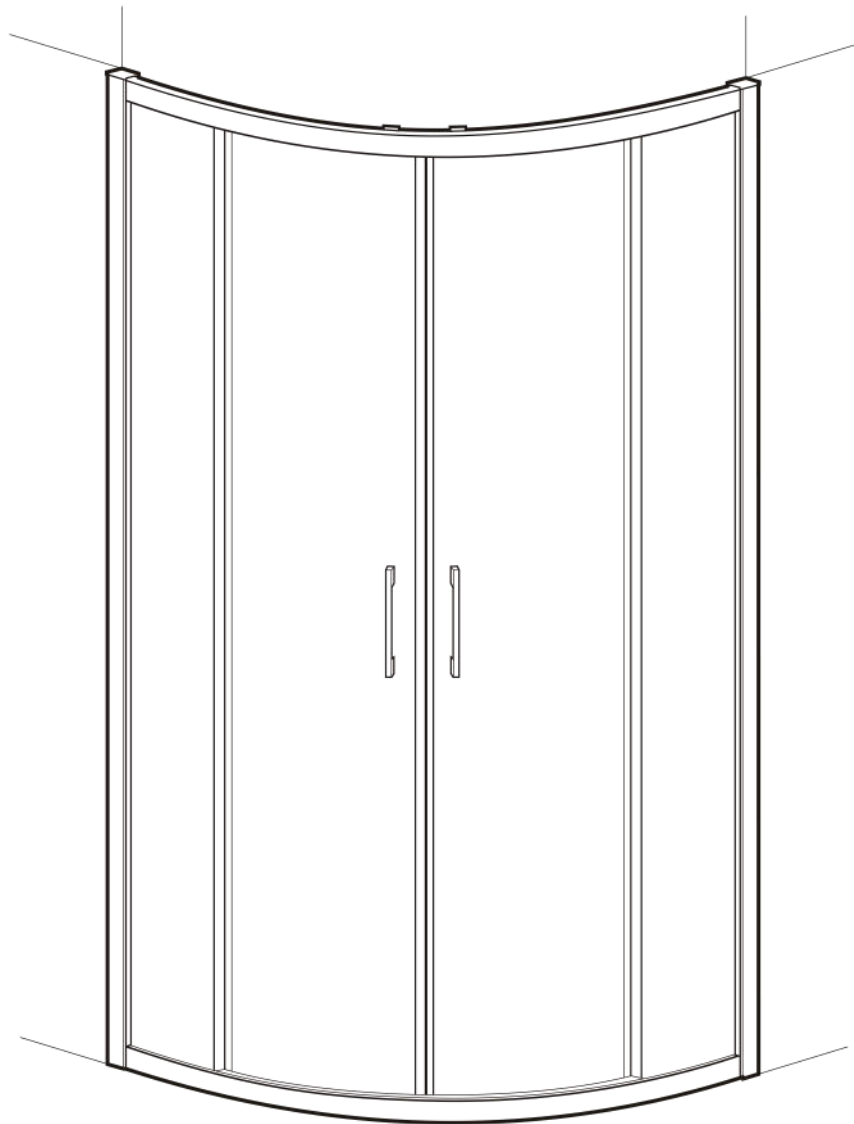

// MAMPARA DE BAÑO // PAROIS DE DOUCHE // SHOWER ENCLOSURE //
// CABINA DOCCIA // DUSCHABTRENNUNG // RESGUARDO DE DUCHE //

SHAWA B60

M-01		2
M-03		2
M-05		4
M-07		4
M-09		8
M-11		2
M-13		2
M-15	 $\phi 6$	4
M-17	 DIN 7982 3,5x19	2

M-02		2
M-04		4
M-06		8
M-08		2
M-10		2
M-12		2
M-14		10
M-16	 DIN 7981 4,2x32	12
M-18	 3,5x16	12

24H

X

✓

EUROPEAN SYSTEMS SERVICES
contact@expertbath.com

13

UNE-EN 14428