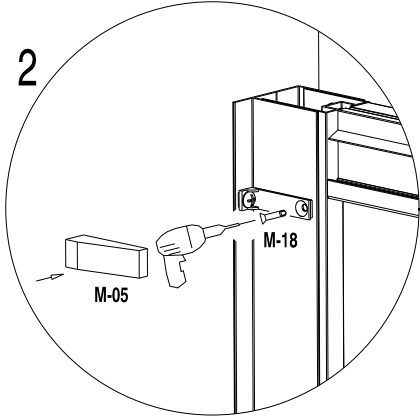

// MAMPARA DE BAÑO // PAROIS DE DOUCHE // SHOWER ENCLOSURE //
// CABINA DOCCIA // DUSCHABTRENNUNG // RESGUARDO DE DUCHE //

SHAWA B60

M-01		2
M-03		2
M-05		4
M-07		4
M-09		8
M-11		2
M-13		2
M-15	 $\phi 6$	4
M-17	 DIN 7982 3,5x19	2

M-02		2
M-04		4
M-06		8
M-08		2
M-10		2
M-12		2
M-14		10
M-16	 DIN 7981 4,2x32	12
M-18	 3,5x16	12

24H

X

✓

EUROPEAN SYSTEMS SERVICES
contact@expertbath.com

13

UNE-EN 14428