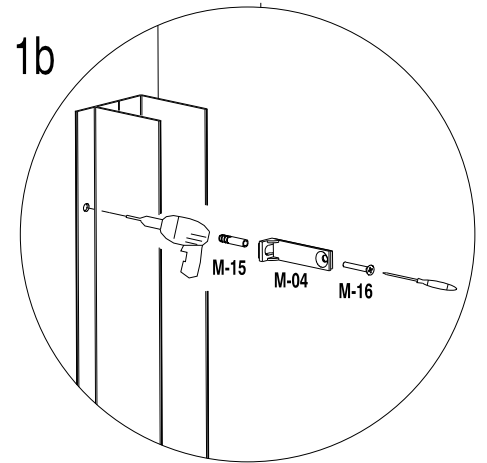

// MAMPARA DE BAÑO // PAROIS DE DOUCHE // SHOWER ENCLOSURE //
// CABINA DOCCIA // DUSCHABTRENNUNG // RESGUARDO DE DUCHE //

SHAWA B60

M-01		2
M-03		2
M-05		4
M-07		4
M-09		8
M-11		2
M-13		2
M-15	 $\phi 6$	4
M-17	 DIN 7982 3,5x19	2

M-02		2
M-04		4
M-06		8
M-08		2
M-10		2
M-12		2
M-14		10
M-16	 DIN 7981 4,2x32	12
M-18	 3,5x16	12

24H

X

✓

EUROPEAN SYSTEMS SERVICES
contact@expertbath.com

13

UNE-EN 14428