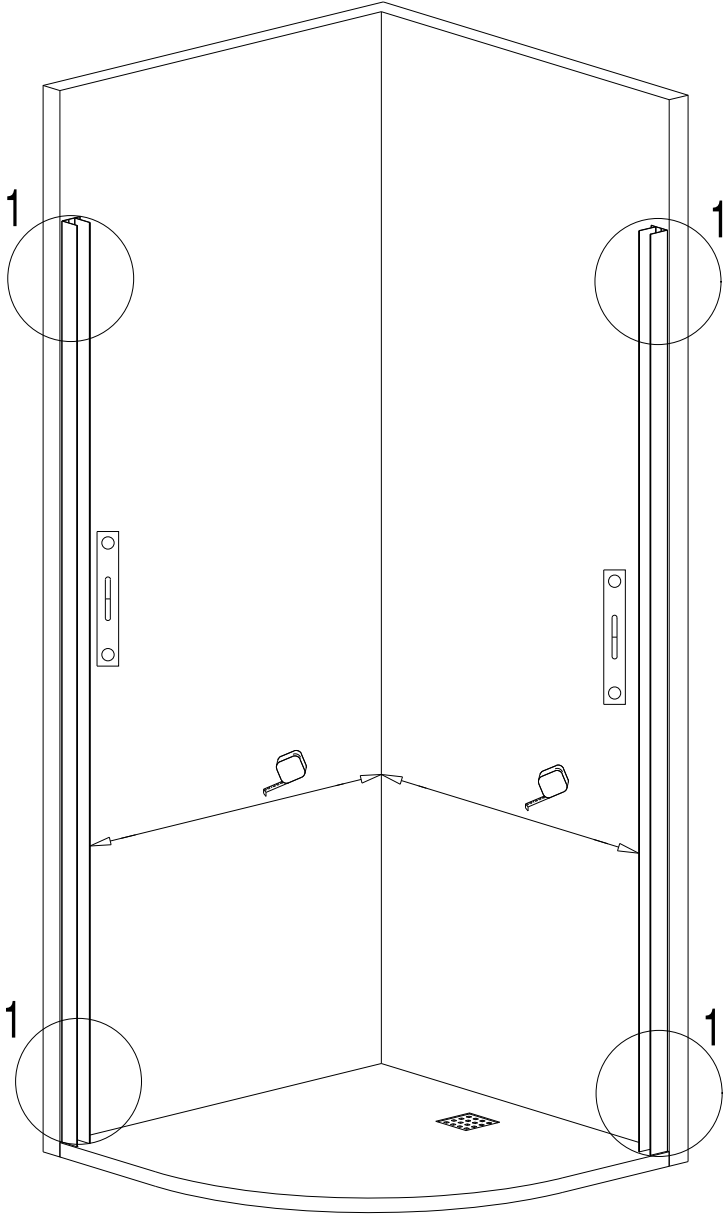

// MAMPARA DE BAÑO // PAROIS DE DOUCHE // SHOWER ENCLOSURE //
// CABINA DOCCIA // DUSCHABTRENNUNG // RESGUARDO DE DUCHE //

SHAWA B60

M-01		2
M-03		2
M-05		4
M-07		4
M-09		8
M-11		2
M-13		2
M-15	 $\phi 6$	4
M-17	 DIN 7982 3,5x19	2

M-02		2
M-04		4
M-06		8
M-08		2
M-10		2
M-12		2
M-14		10
M-16	 DIN 7981 4,2x32	12
M-18	 3,5x16	12

24H

X

✓

EUROPEAN SYSTEMS SERVICES
contact@expertbath.com

13

UNE-EN 14428