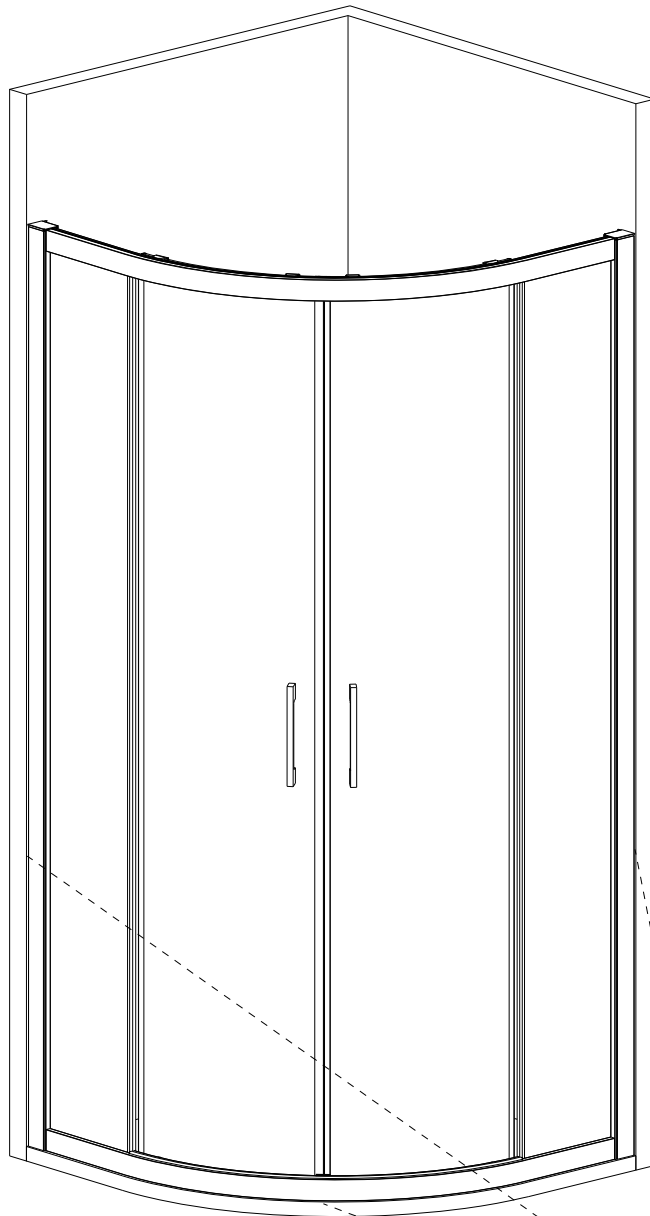

// MAMPARA DE BAÑO // PAROIS DE DOUCHE // SHOWER ENCLOSURE //
// CABINA DOCCIA // DUSCHABTRENNUNG // RESGUARDO DE DUCHE //

SHAWA B60

M-01		2
M-03		2
M-05		4
M-07		4
M-09		8
M-11		2
M-13		2
M-15	 $\phi 6$	4
M-17	 DIN 7982 3,5x19	2

M-02		2
M-04		4
M-06		8
M-08		2
M-10		2
M-12		2
M-14		10
M-16	 DIN 7981 4,2x32	12
M-18	 3,5x16	12

24H

X

✓

EUROPEAN SYSTEMS SERVICES
contact@expertbath.com

13

UNE-EN 14428