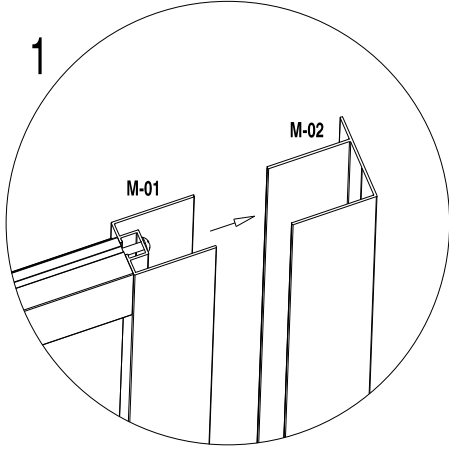

// MAMPARA DE BAÑO // PAROIS DE DOUCHE // SHOWER ENCLOSURE //
// CABINA DOCCIA // DUSCHABTRENNUNG // RESGUARDO DE DUCHE //

SHAWA B60

M-01		2
M-03		2
M-05		4
M-07		4
M-09		8
M-11		2
M-13		2
M-15	 $\phi 6$	4
M-17	 DIN 7982 3,5x19	2

M-02		2
M-04		4
M-06		8
M-08		2
M-10		2
M-12		2
M-14		10
M-16	 DIN 7981 4,2x32	12
M-18	 3,5x16	12

24H

X

✓

EUROPEAN SYSTEMS SERVICES
contact@expertbath.com

13

UNE-EN 14428