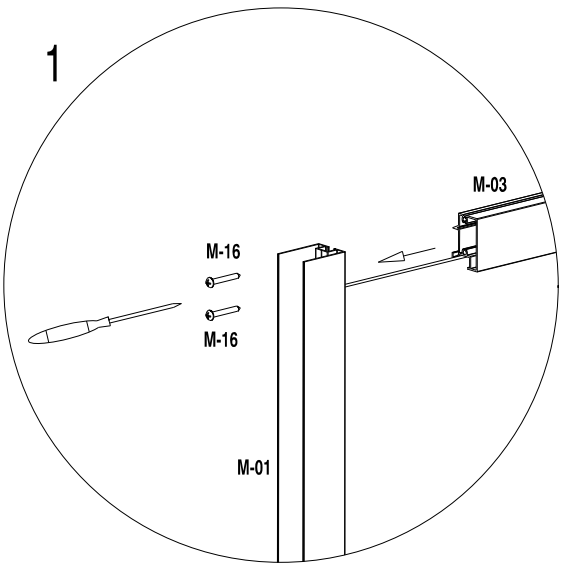

// MAMPARA DE BAÑO // PAROIS DE DOUCHE // SHOWER ENCLOSURE //
// CABINA DOCCIA // DUSCHABTRENNUNG // RESGUARDO DE DUCHE //

SHAWA B60

M-01		2
M-03		2
M-05		4
M-07		4
M-09		8
M-11		2
M-13		2
M-15	 $\phi 6$	4
M-17	 DIN 7982 3,5x19	2

M-02		2
M-04		4
M-06		8
M-08		2
M-10		2
M-12		2
M-14		10
M-16	 DIN 7981 4,2x32	12
M-18	 3,5x16	12

24H

X

✓

EUROPEAN SYSTEMS SERVICES
contact@expertbath.com

13

UNE-EN 14428