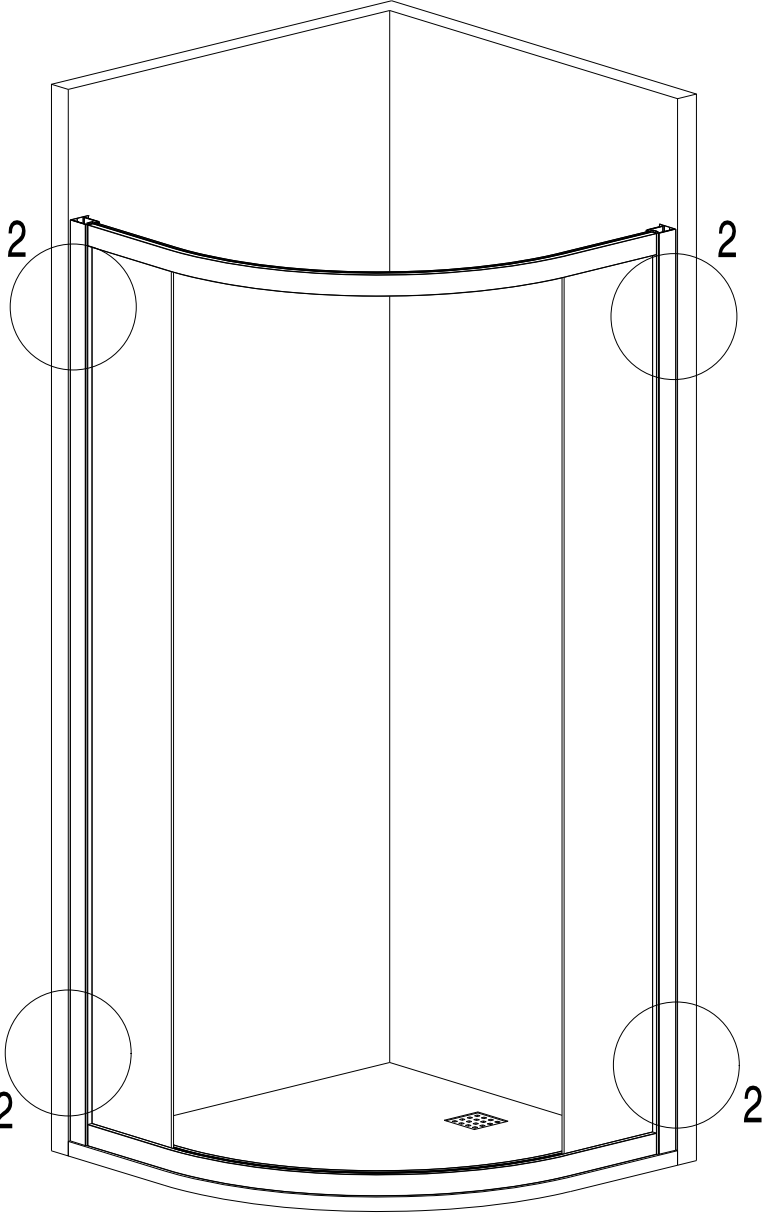

// MAMPARA DE BAÑO // PAROIS DE DOUCHE // SHOWER ENCLOSURE //
// CABINA DOCCIA // DUSCHABTRENNUNG // RESGUARDO DE DUCHE //

SHAWA B60

M-01		2
M-03		2
M-05		4
M-07		4
M-09		8
M-11		2
M-13		2
M-15	 $\phi 6$	4
M-17	 DIN 7982 3,5x19	2

M-02		2
M-04		4
M-06		8
M-08		2
M-10		2
M-12		2
M-14		10
M-16	 DIN 7981 4,2x32	12
M-18	 3,5x16	12

24H

X

✓

EUROPEAN SYSTEMS SERVICES
contact@expertbath.com

13

UNE-EN 14428