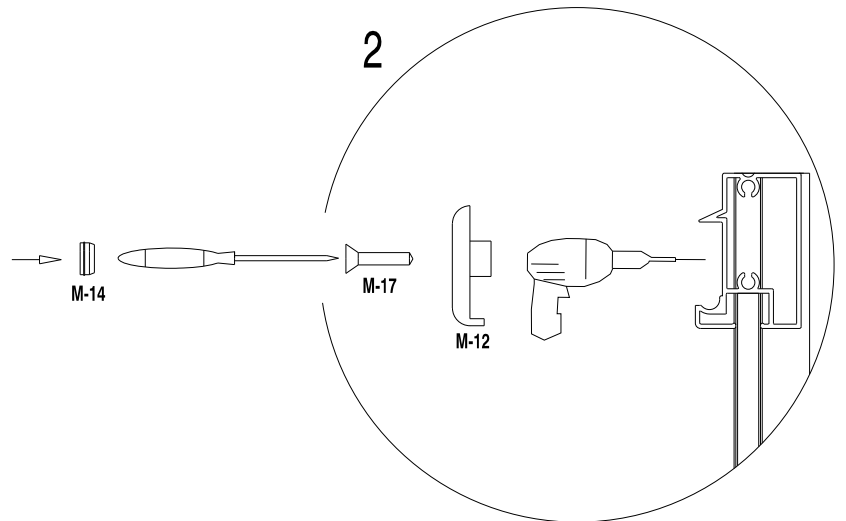

// MAMPARA DE BAÑO // PAROIS DE DOUCHE // SHOWER ENCLOSURE //
// CABINA DOCCIA // DUSCHABTRENNUNG // RESGUARDO DE DUCHE //

SHAWA B60

M-01		2
M-03		2
M-05		4
M-07		4
M-09		8
M-11		2
M-13		2
M-15	 $\phi 6$	4
M-17	 DIN 7982 3,5x19	2

M-02		2
M-04		4
M-06		8
M-08		2
M-10		2
M-12		2
M-14		10
M-16	 DIN 7981 4,2x32	12
M-18	 3,5x16	12

24H

X

✓

EUROPEAN SYSTEMS SERVICES
contact@expertbath.com

13

UNE-EN 14428