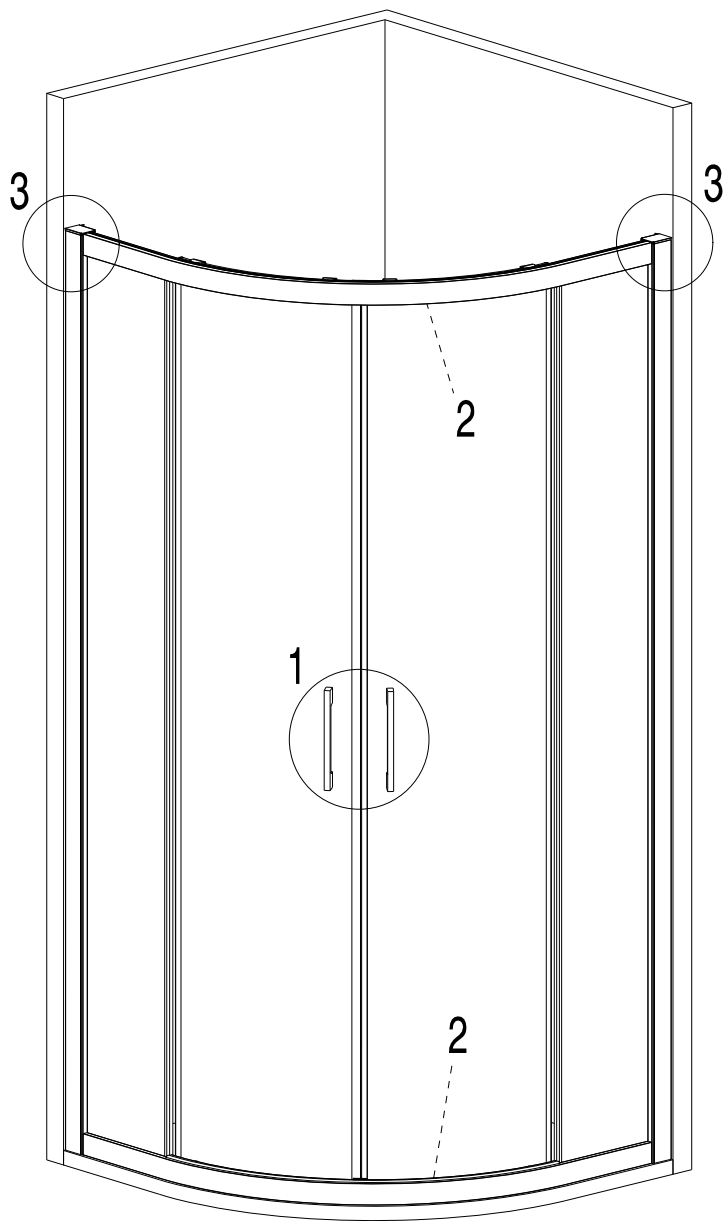

// MAMPARA DE BAÑO // PAROIS DE DOUCHE // SHOWER ENCLOSURE //
// CABINA DOCCIA // DUSCHABTRENNUNG // RESGUARDO DE DUCHE //

SHAWA B60

M-01		2
M-03		2
M-05		4
M-07		4
M-09		8
M-11		2
M-13		2
M-15	 $\phi 6$	4
M-17	 DIN 7982 3,5x19	2

M-02		2
M-04		4
M-06		8
M-08		2
M-10		2
M-12		2
M-14		10
M-16	 DIN 7981 4,2x32	12
M-18	 3,5x16	12

24H

X

✓

EUROPEAN SYSTEMS SERVICES
contact@expertbath.com

13

UNE-EN 14428