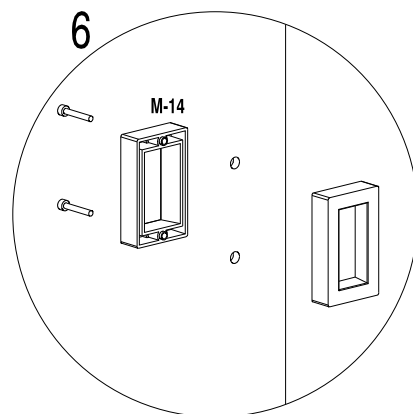

// MAMPARA DE BAÑO // PAROIS DE DOUCHE // SHOWER ENCLOSURE //
// CABINA DOCCIA // DUSCHABTRENNUNG // RESGUARDO DE DUCHE //

SHAWA B14 - Option A SHAWA B16 - Option B

A

B

M-01  1

A

M-02  1

M-03  1

M-21  1

B

M-22  1

M-25  6

M-24  1

M-26  4
Ø 6

M-27  4
DIN 7982 4,2x32

M-28  9
3,5x16

M-29  9

A**B**

A**B**

B

A**B**

A**B**

A**B**

A**B**