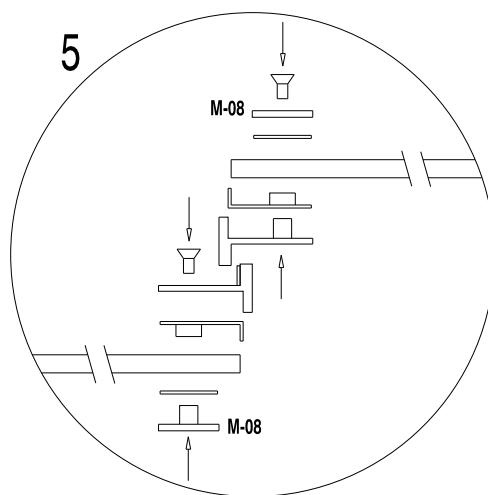

// MAMPARA DE BAÑO // PAROIS DE DOUCHE // SHOWER ENCLOSURE //
// CABINA DOCCIA // DUSCHABTRENNUNG // RESGUARDO DE DUCHE //

SHAWA B14 - Option A SHAWA B16 - Option B

A

B

M-01  1

A

M-02  1

M-03  1

M-21  1

B

M-22  1

M-25  6

M-24  1

M-26  4
Ø 6

M-27  4
DIN 7982 4,2x32

M-28  9
3,5x16

M-29  9

A**B**

A**B**

B

A**B**

A**B**

A**B**

A**B**