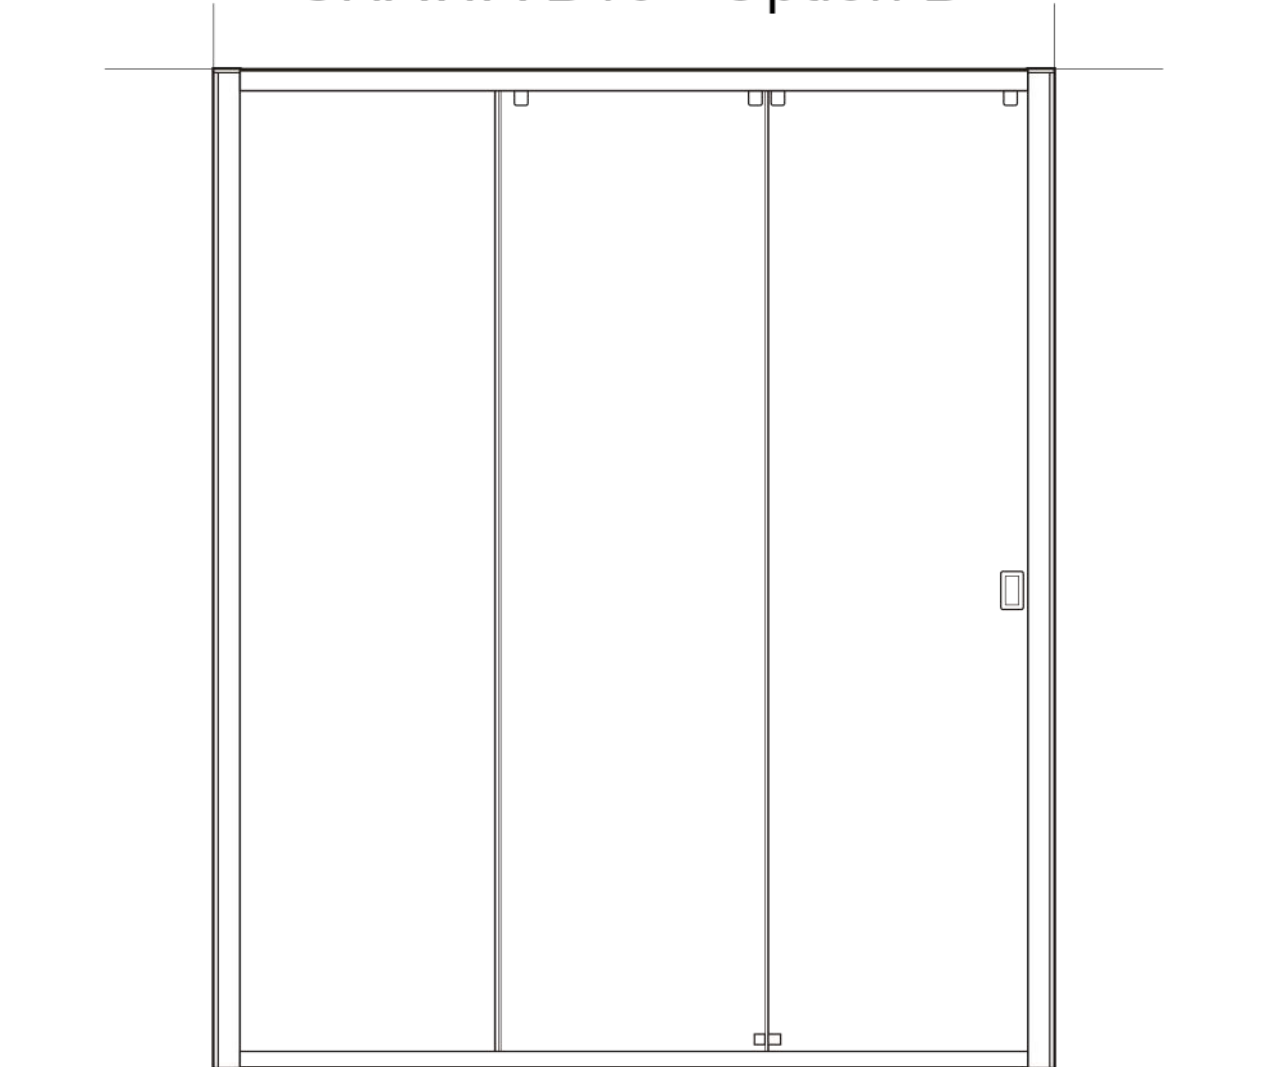

// MAMPARA DE BAÑO // PAROIS DE DOUCHE // SHOWER ENCLOSURE //
// CABINA DOCCIA // DUSCHABTRENNUNG // RESGUARDO DE DUCHE //

SHAWA B14 - Option A SHAWA B16 - Option B

A

B

M-01  1

A

M-02  1

M-03  1