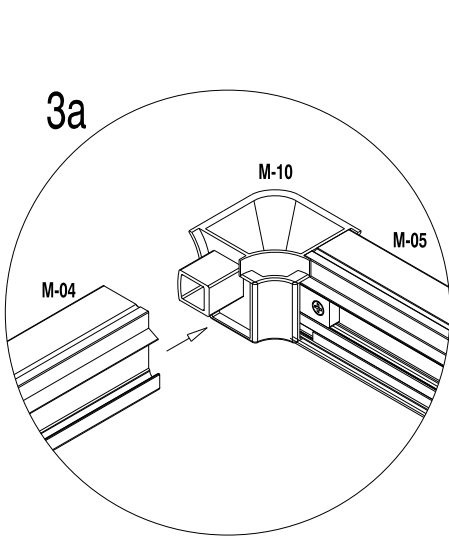

// MAMPARA DE BAÑO // PAROIS DE DOUCHE // SHOWER ENCLOSURE //
// CABINA DOCCIA // DUSCHABTRENNUNG // RESGUARDO DE DUCHE //

SHAWA A21

M-01  1

M-03  1

M-05  2

M-07  1

M-09  2

M-11  1

M-10  2

M-12  4

M-14  DIN 7981 4,2x32 4

M-16  DIN 7981 4,2x22 8

M-20  10

M-22  1

24H

X