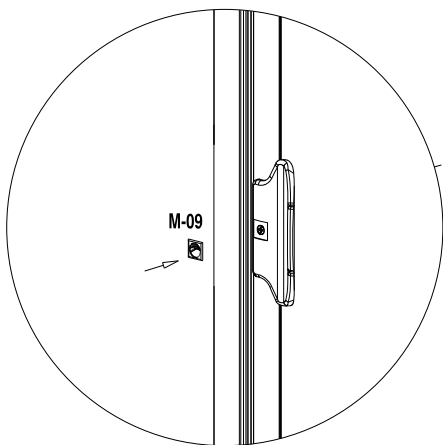

// MAMPARA DE BAÑO // PAROIS DE DOUCHE // SHOWER ENCLOSURE //
// CABINA DOCCIA // DUSCHABTRENNUNG // RESGUARDO DE DUCHE //

SHAWA A21

M-01  1

M-03  1

M-05  2

M-07  1

M-09  2

M-11  1

M-10  2

M-12  4

M-14  DIN 7981 4,2x32 4

M-16  DIN 7981 4,2x22 8

M-20  10

M-22  1

24H

X