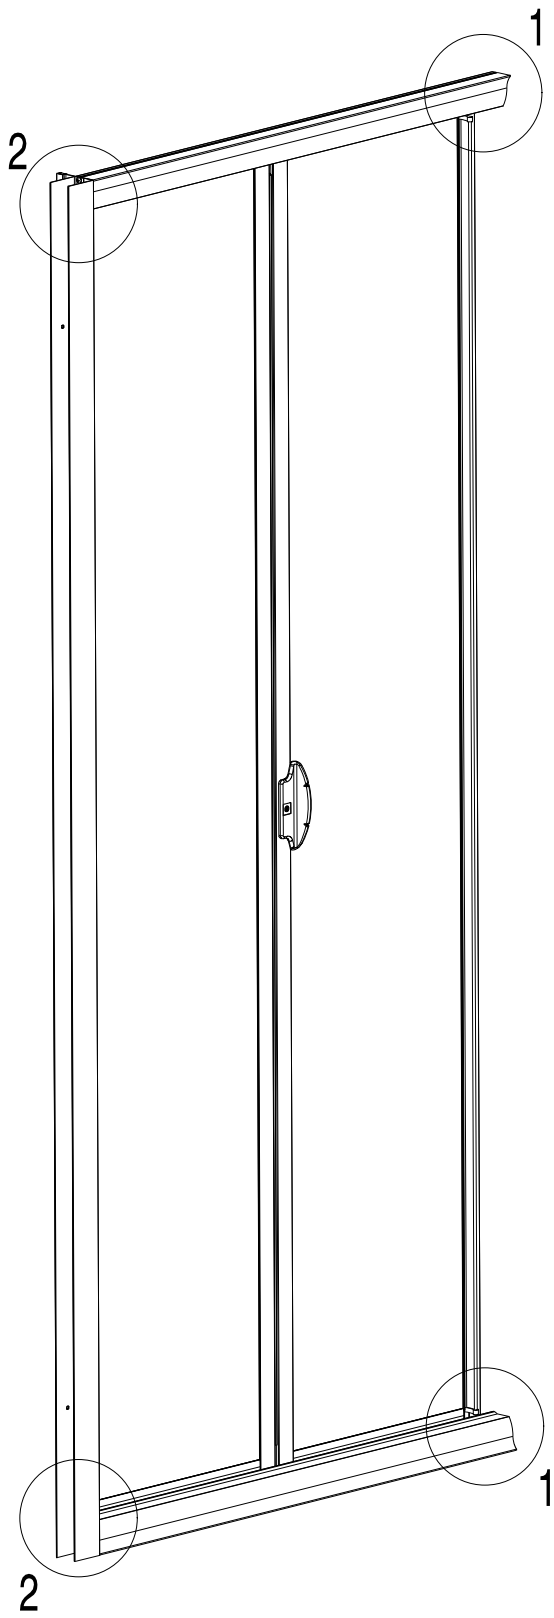

// MAMPARA DE BAÑO // PAROIS DE DOUCHE // SHOWER ENCLOSURE //
// CABINA DOCCIA // DUSCHABTRENNUNG // RESGUARDO DE DUCHE //

SHAWA A21

M-01  1

M-03  1

M-05  2

M-07  1

M-09  2

M-11  1

M-13  $\varnothing 6$ 4

M-15  3,5x16 12

M-17  DIN 7981 4,2x50 2

M-19  2

M-02  1

M-04  2

M-06  2

M-08  1

M-10  2

M-12  4

M-14  DIN 7981 4,2x32 4

M-16  DIN 7981 4,2x22 8

M-20  10

M-22  1

24H

X