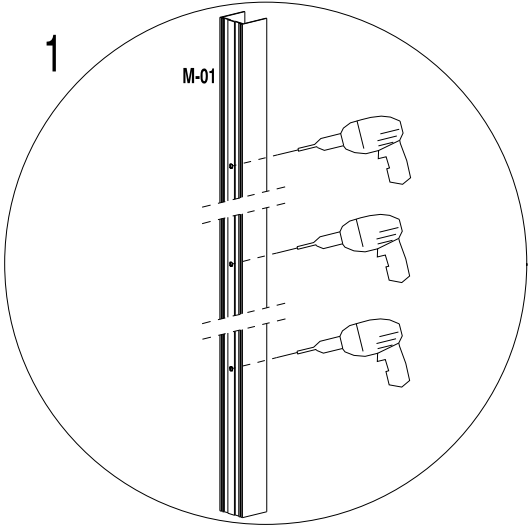

// MAMPARA DE BAÑO // PAROIS DE DOUCHE // SHOWER ENCLOSURE //
// CABINA DOCCIA // DUSCHABTRENNUNG // RESGUARDO DE DUCHE //

FURO P23 Side 1

M-01  **1**

M-03  **1**

M-05  **1**

M-07  $\varnothing 6$ **5**

M-04  **3**

M-04  **1**

M-06  **2**

M-08  **6**

M-10  **DIN 7981 4,2x32** **6**

1

EUROPEAN SYSTEMS SERVICES
contact@expertbath.com

13

UNE-EN 14428