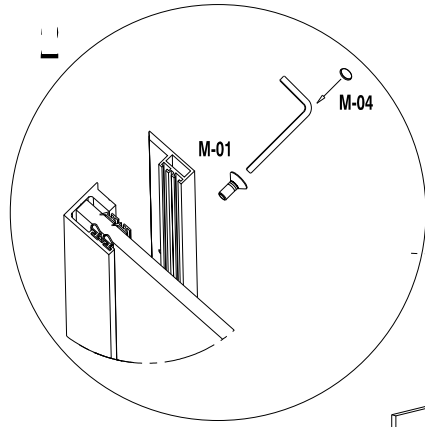

// MAMPARA DE BAÑO // PAROIS DE DOUCHE // SHOWER ENCLOSURE //
// CABINA DOCCIA // DUSCHABTRENNUNG // RESGUARDO DE DUCHE //

FURO P23 Side 1

M-01  **1**

M-03  **1**

M-05  **1**

M-07  $\varnothing 6$ **5**

M-04  **3**

M-06  **1**

M-08  **5**

X

✓

EUROPEAN SYSTEMS SERVICES
contact@expertbath.com

13

UNE-EN 14428

// MAMPARA DE BAÑO // PAROIS DE DOUCHE // SHOWER ENCLOSURE //
// CABINA DOCCIA // DUSCHABTRENNUNG // RESGUARDO DE DUCHE //

FURO P23 Side 2

M-01  **2**

M-03  **2**

M-05  **1**

M-07  **2**

M-09  $\varnothing 6$ **6**

M-11  **3,5x16** **6**

M-02  **2**