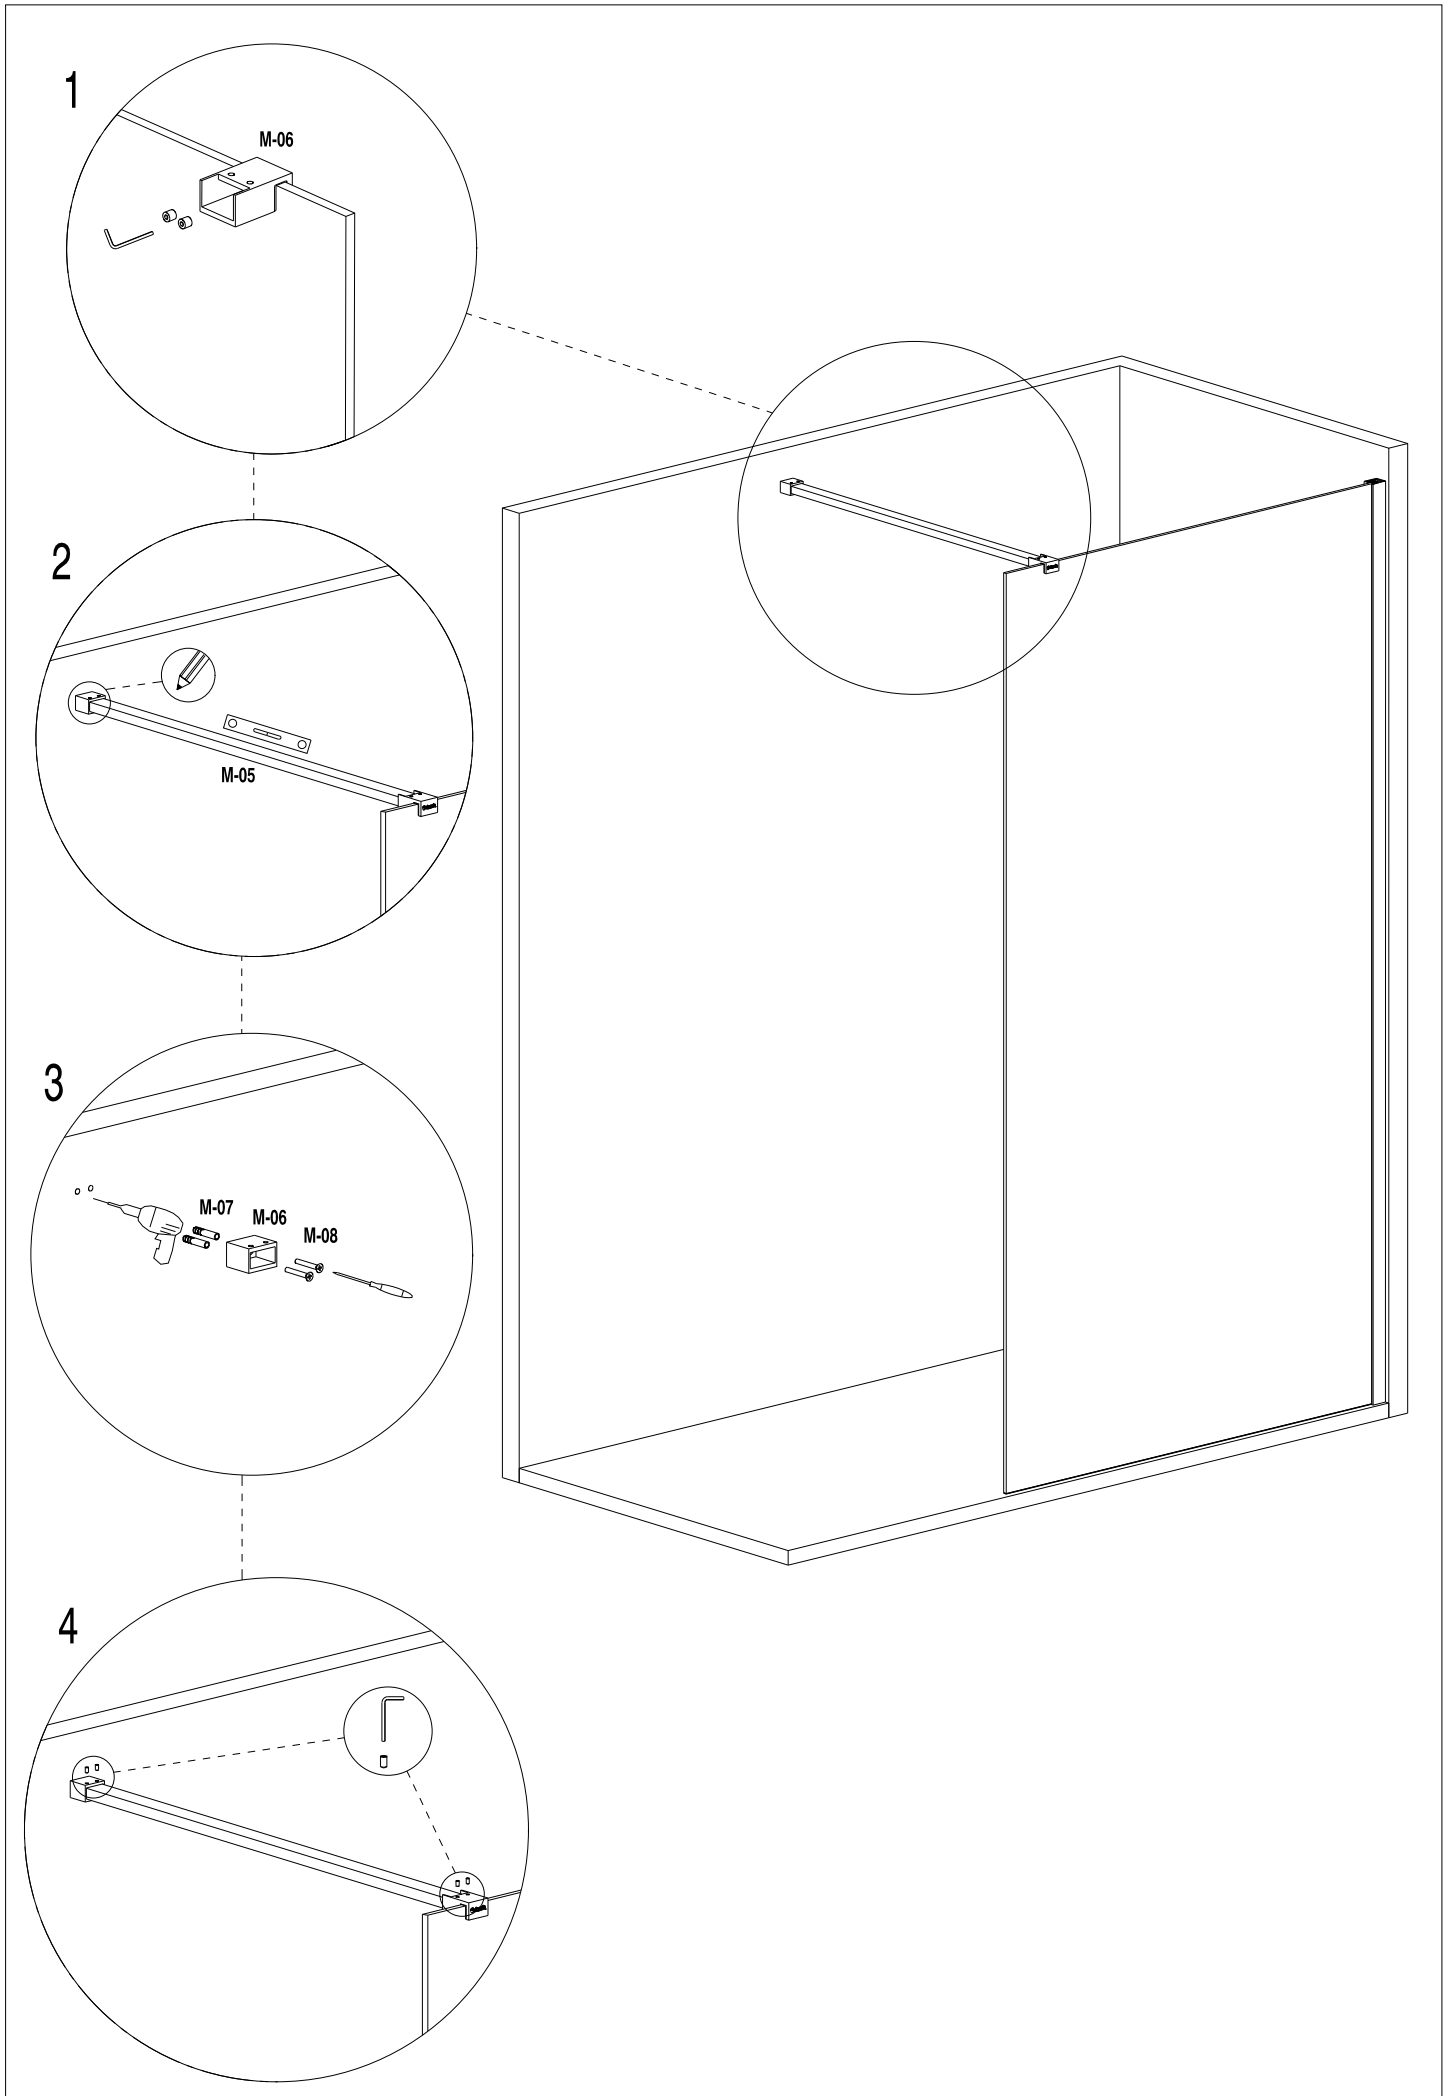

// MAMPARA DE BAÑO // PAROIS DE DOUCHE // SHOWER ENCLOSURE //
// CABINA DOCCIA // DUSCHABTRENNUNG // RESGUARDO DE DUCHE //

FURO P23 Side 1

M-01  **1**

M-03  **1**

M-05  **1**

M-07  $\varnothing 6$ **5**

M-04  **3**

M-06  **1**

M-08  **5**

X

✓

EUROPEAN SYSTEMS SERVICES
contact@expertbath.com

13

UNE-EN 14428

// MAMPARA DE BAÑO // PAROIS DE DOUCHE // SHOWER ENCLOSURE //
// CABINA DOCCIA // DUSCHABTRENNUNG // RESGUARDO DE DUCHE //