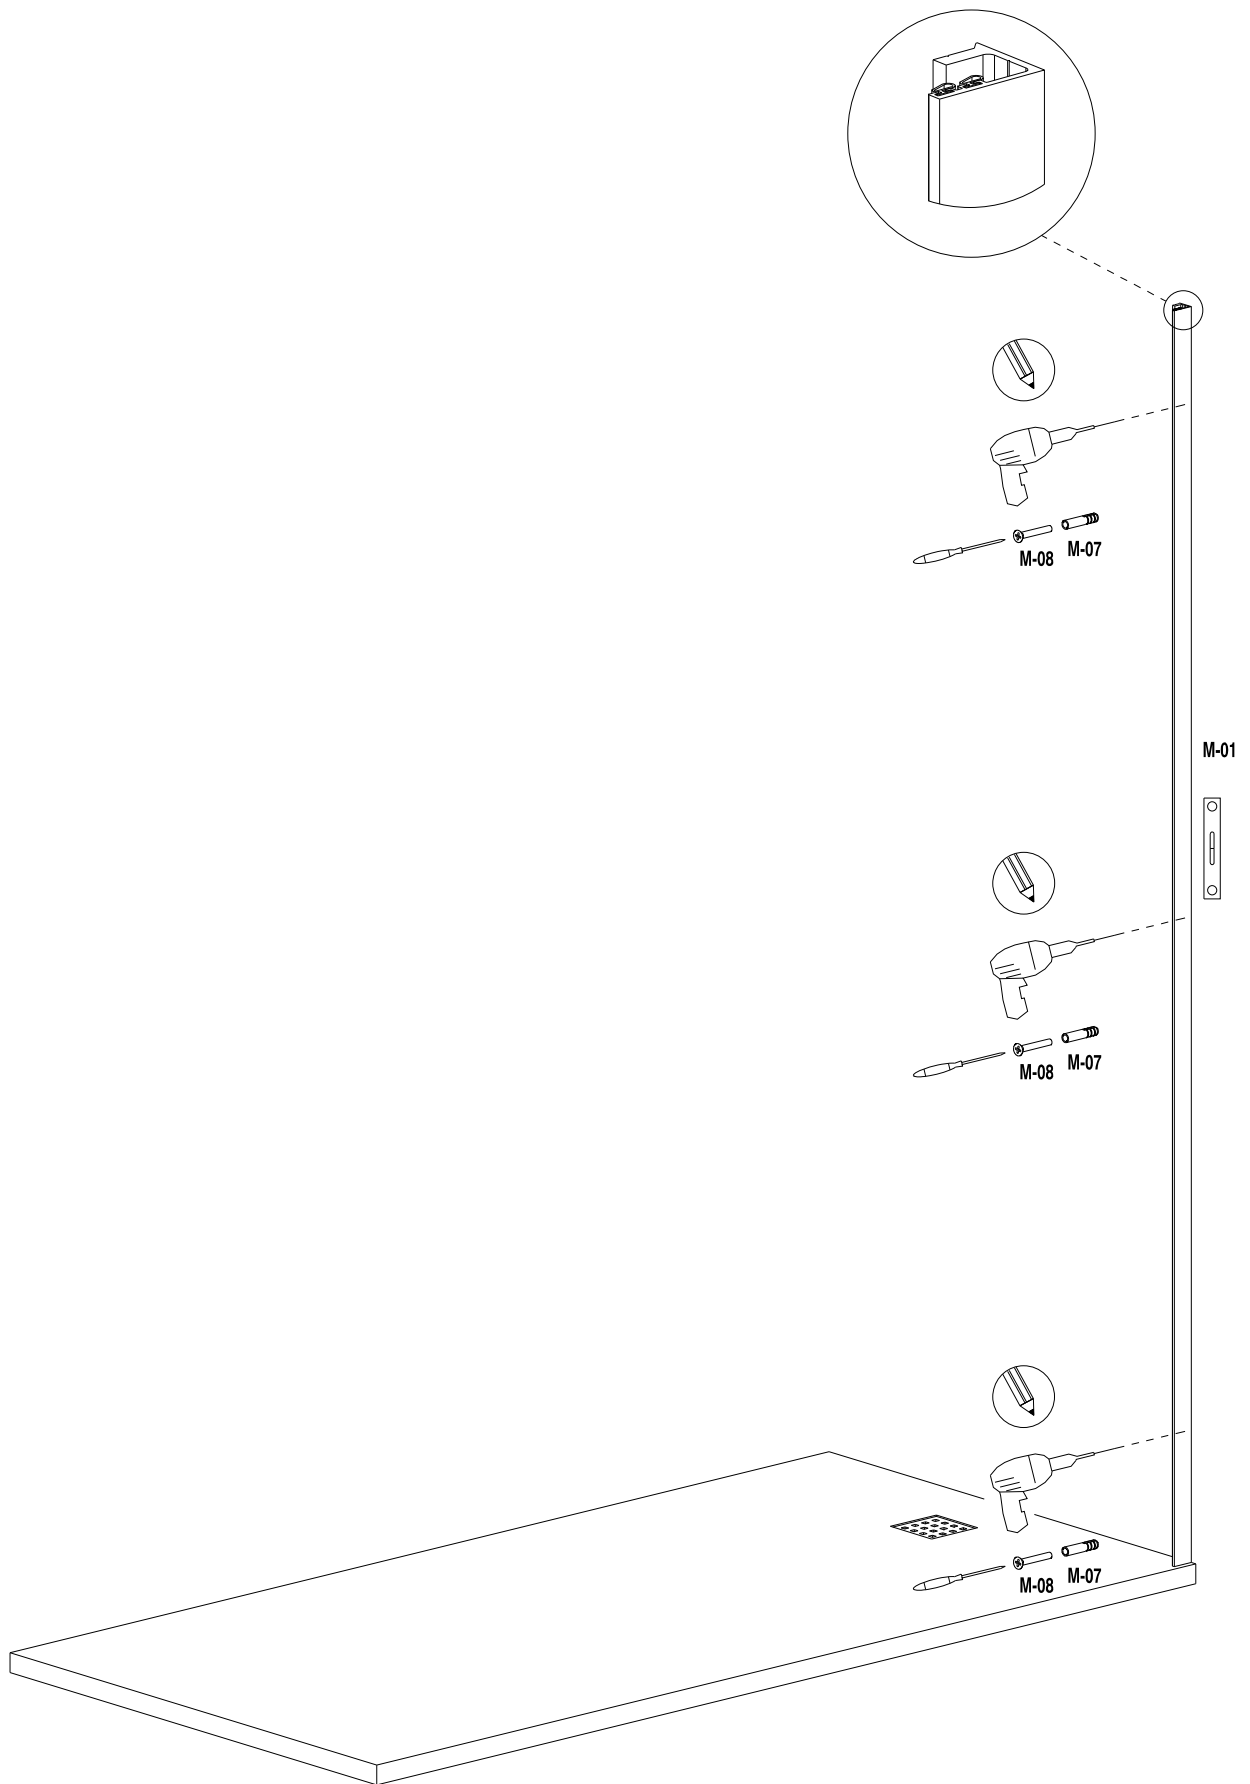

// MAMPARA DE BAÑO // PAROIS DE DOUCHE // SHOWER ENCLOSURE //
// CABINA DOCCIA // DUSCHABTRENNUNG // RESGUARDO DE DUCHE //

FURO P23 Side 1

M-01  **1**

M-03  **1**

M-05  **1**

M-07  $\varnothing 6$ **5**

M-04  **3**

M-06  **1**

M-08  **5**

X

✓

EUROPEAN SYSTEMS SERVICES
contact@expertbath.com

13

UNE-EN 14428

// MAMPARA DE BAÑO // PAROIS DE DOUCHE // SHOWER ENCLOSURE //
// CABINA DOCCIA // DUSCHABTRENNUNG // RESGUARDO DE DUCHE //

FURO P23 Side 2

M-01  **2**

M-03  **2**

M-05  **1**

M-07  **2**

M-09  $\varnothing 6$ **6**

M-11  **3,5x16** **6**

M-02  **2**