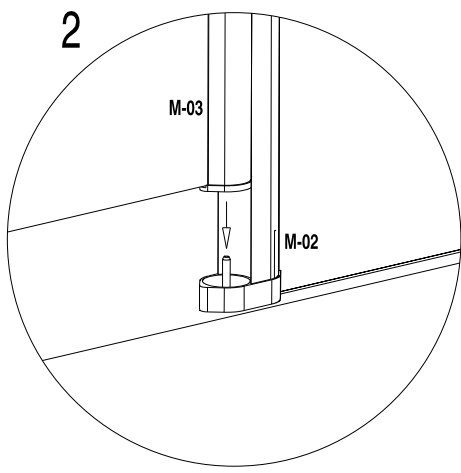

// MAMPARA DE BAÑO // PAROIS DE DOUCHE // SHOWER ENCLOSURE //
// CABINA DOCCIA // DUSCHABTRENNUNG // RESGUARDO DE DUCHE //

FURO P21

M-01		2	M-02		1
M-03		1	M-04		1
M-05		2	M-06		2
M-07		2	M-10		2
M-09		2	M-12	 DIN 7981 4,2x32	6
M-11		1	M-14	 DIN 7982 4,2x32	2
M-13	 Ø 6	8	M-16		6
M-15	 3,5x16	6			