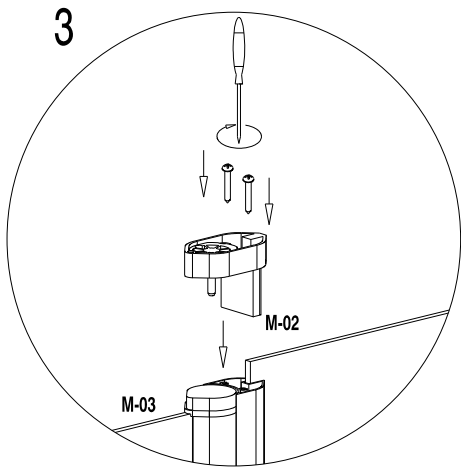

// MAMPARA DE BAÑO // PAROIS DE DOUCHE // SHOWER ENCLOSURE //
// CABINA DOCCIA // DUSCHABTRENNUNG // RESGUARDO DE DUCHE //

FURO P21

M-01		2	M-02		1
M-03		1	M-04		1
M-05		2	M-06		2
M-07		2	M-10		2
M-09		2	M-12	 DIN 7981 4,2x32	6
M-11		1	M-14	 DIN 7982 4,2x32	2
M-13	 Ø 6	8	M-16		6
M-15	 3,5x16	6			