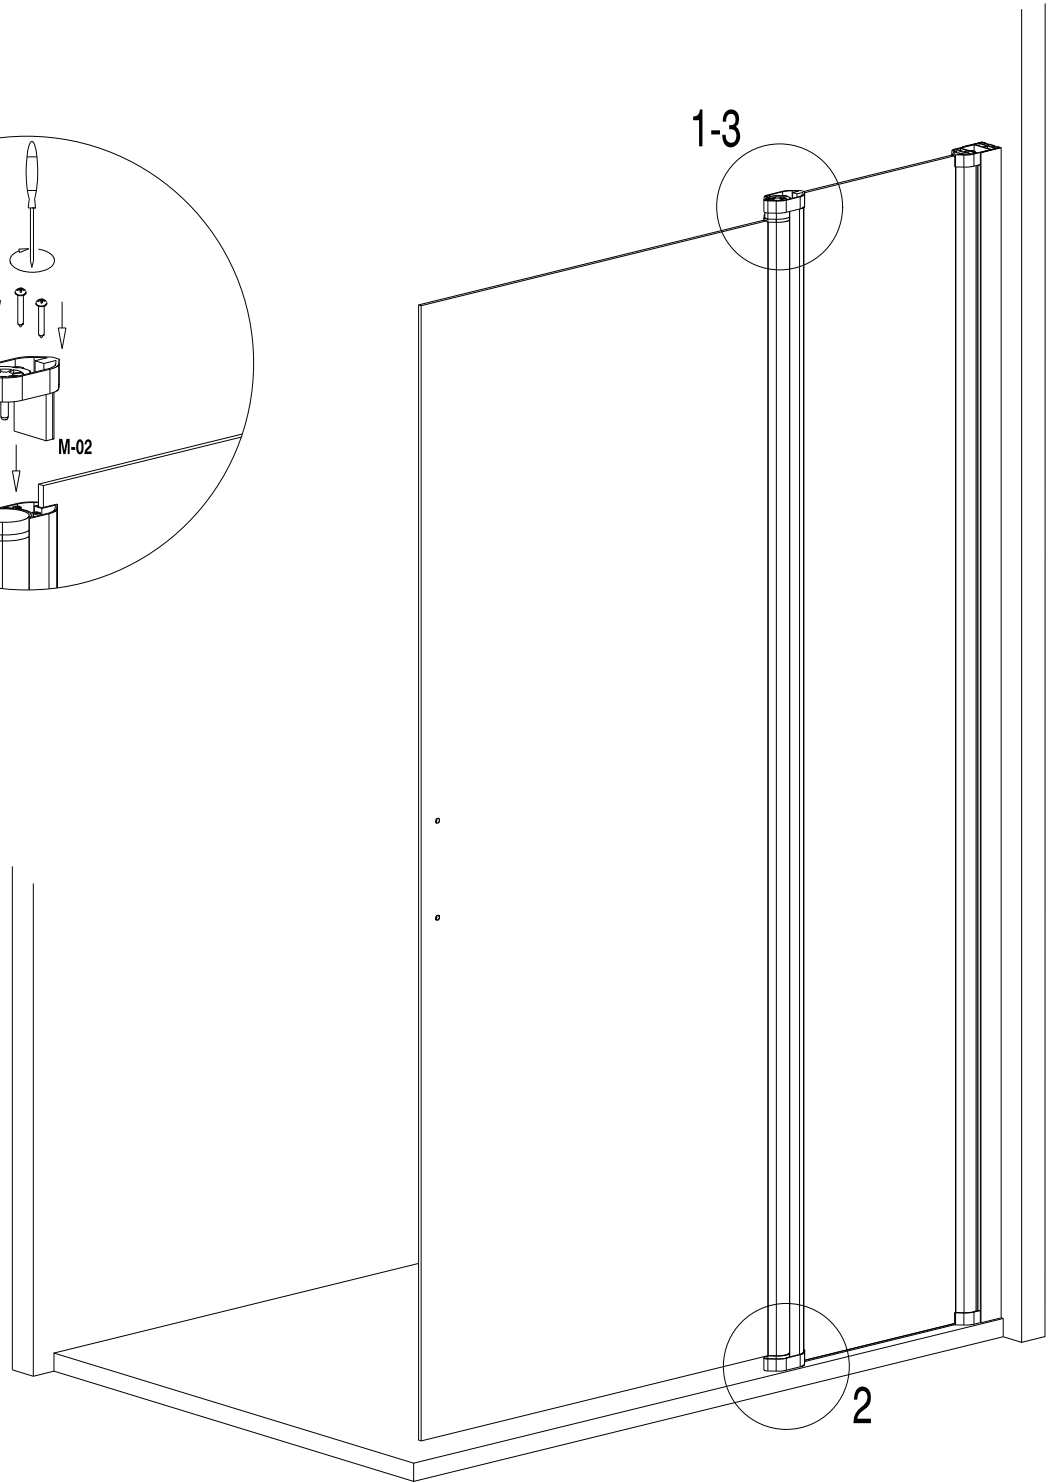

// MAMPARA DE BAÑO // PAROIS DE DOUCHE // SHOWER ENCLOSURE //
// CABINA DOCCIA // DUSCHABTRENNUNG // RESGUARDO DE DUCHE //

FURO P21

M-01		2	M-02		1
M-03		1	M-04		1
M-05		2	M-06		2
M-07		2	M-10		2
M-09		2	M-12	 DIN 7981 4,2x32	6
M-11		1	M-14	 DIN 7982 4,2x32	2
M-13	 Ø 6	8	M-16		6
M-15	 3,5x16	6			