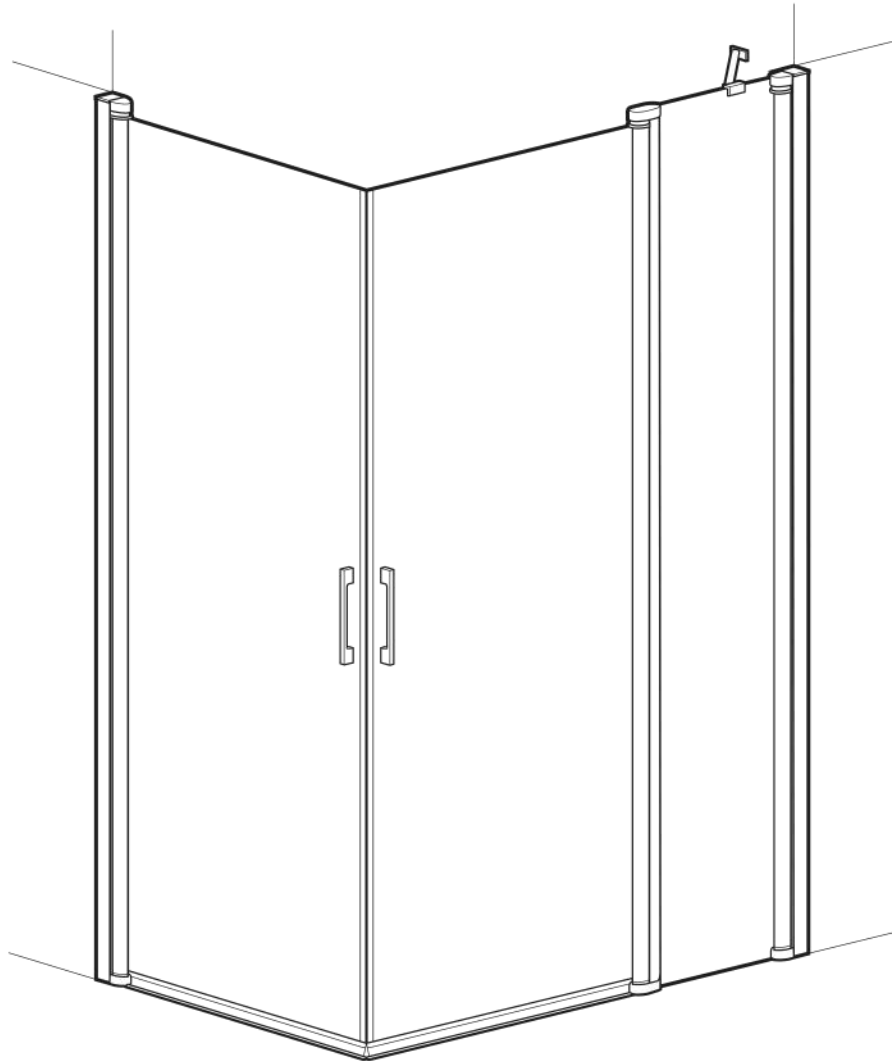

// MAMPARA DE BAÑO // PAROIS DE DOUCHE // SHOWER ENCLOSURE //
// CABINA DOCCIA // DUSCHABTRENNUNG // RESGUARDO DE DUCHE //

FURO P21

M-01		2	M-02		1
M-03		1	M-04		1
M-05		2	M-06		2
M-07		2	M-10		2
M-09		2	M-12	 DIN 7981 4,2x32	6
M-11		1	M-14	 DIN 7982 4,2x32	2
M-13	 Ø 6	8	M-16		6
M-15	 3,5x16	6			