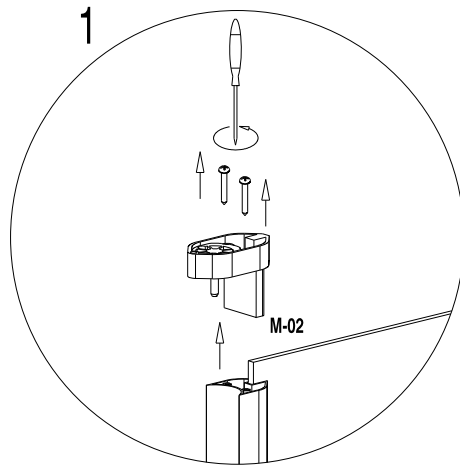

// MAMPARA DE BAÑO // PAROIS DE DOUCHE // SHOWER ENCLOSURE //
// CABINA DOCCIA // DUSCHABTRENNUNG // RESGUARDO DE DUCHE //

FURO P21

M-01		2	M-02		1
M-03		1	M-04		1
M-05		2	M-06		2
M-07		2	M-10		2
M-09		2	M-12	 DIN 7981 4,2x32	6
M-11		1	M-14	 DIN 7982 4,2x32	2
M-13	 Ø 6	8	M-16		6
M-15	 3,5x16	6			