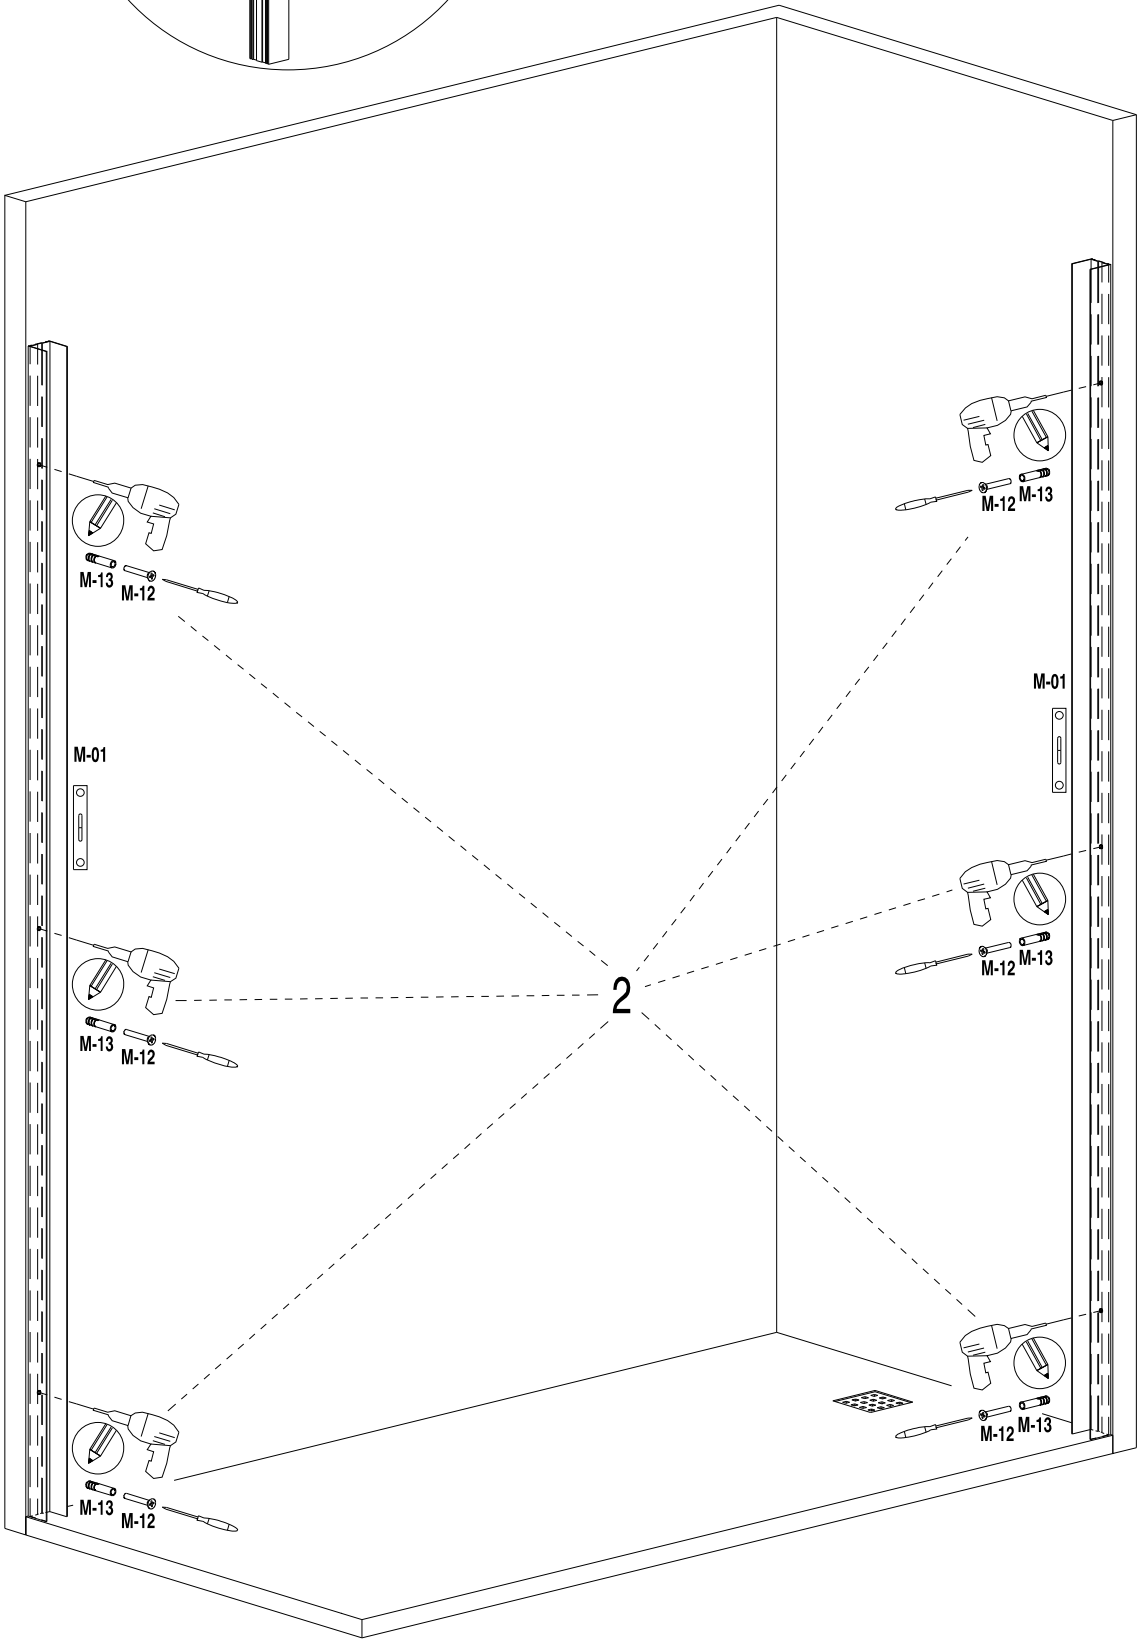

// MAMPARA DE BAÑO // PAROIS DE DOUCHE // SHOWER ENCLOSURE //
// CABINA DOCCIA // DUSCHABTRENNUNG // RESGUARDO DE DUCHE //

FURO P21

M-01		2	M-02		1
M-03		1	M-04		1
M-05		2	M-06		2
M-07		2	M-10		2
M-09		2	M-12	 DIN 7981 4,2x32	6
M-11		1	M-14	 DIN 7982 4,2x32	2
M-13	 Ø 6	8	M-16		6
M-15	 3,5x16	6			