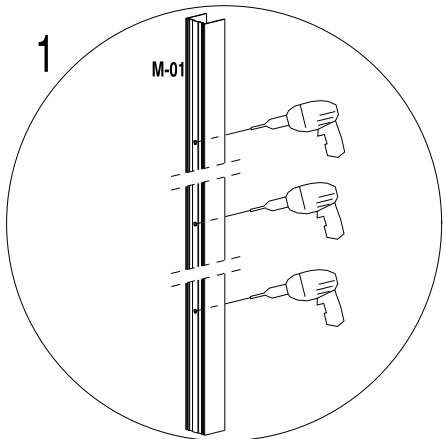

// MAMPARA DE BAÑO // PAROIS DE DOUCHE // SHOWER ENCLOSURE //
// CABINA DOCCIA // DUSCHABTRENNUNG // RESGUARDO DE DUCHE //

FURO P21

M-01		2	M-02		1
M-03		1	M-04		1
M-05		2	M-06		2
M-07		2	M-10		2
M-09		2	M-12	 DIN 7981 4,2x32	6
M-11		1	M-14	 DIN 7982 4,2x32	2
M-13	 Ø 6	8	M-16		6
M-15	 3,5x16	6			