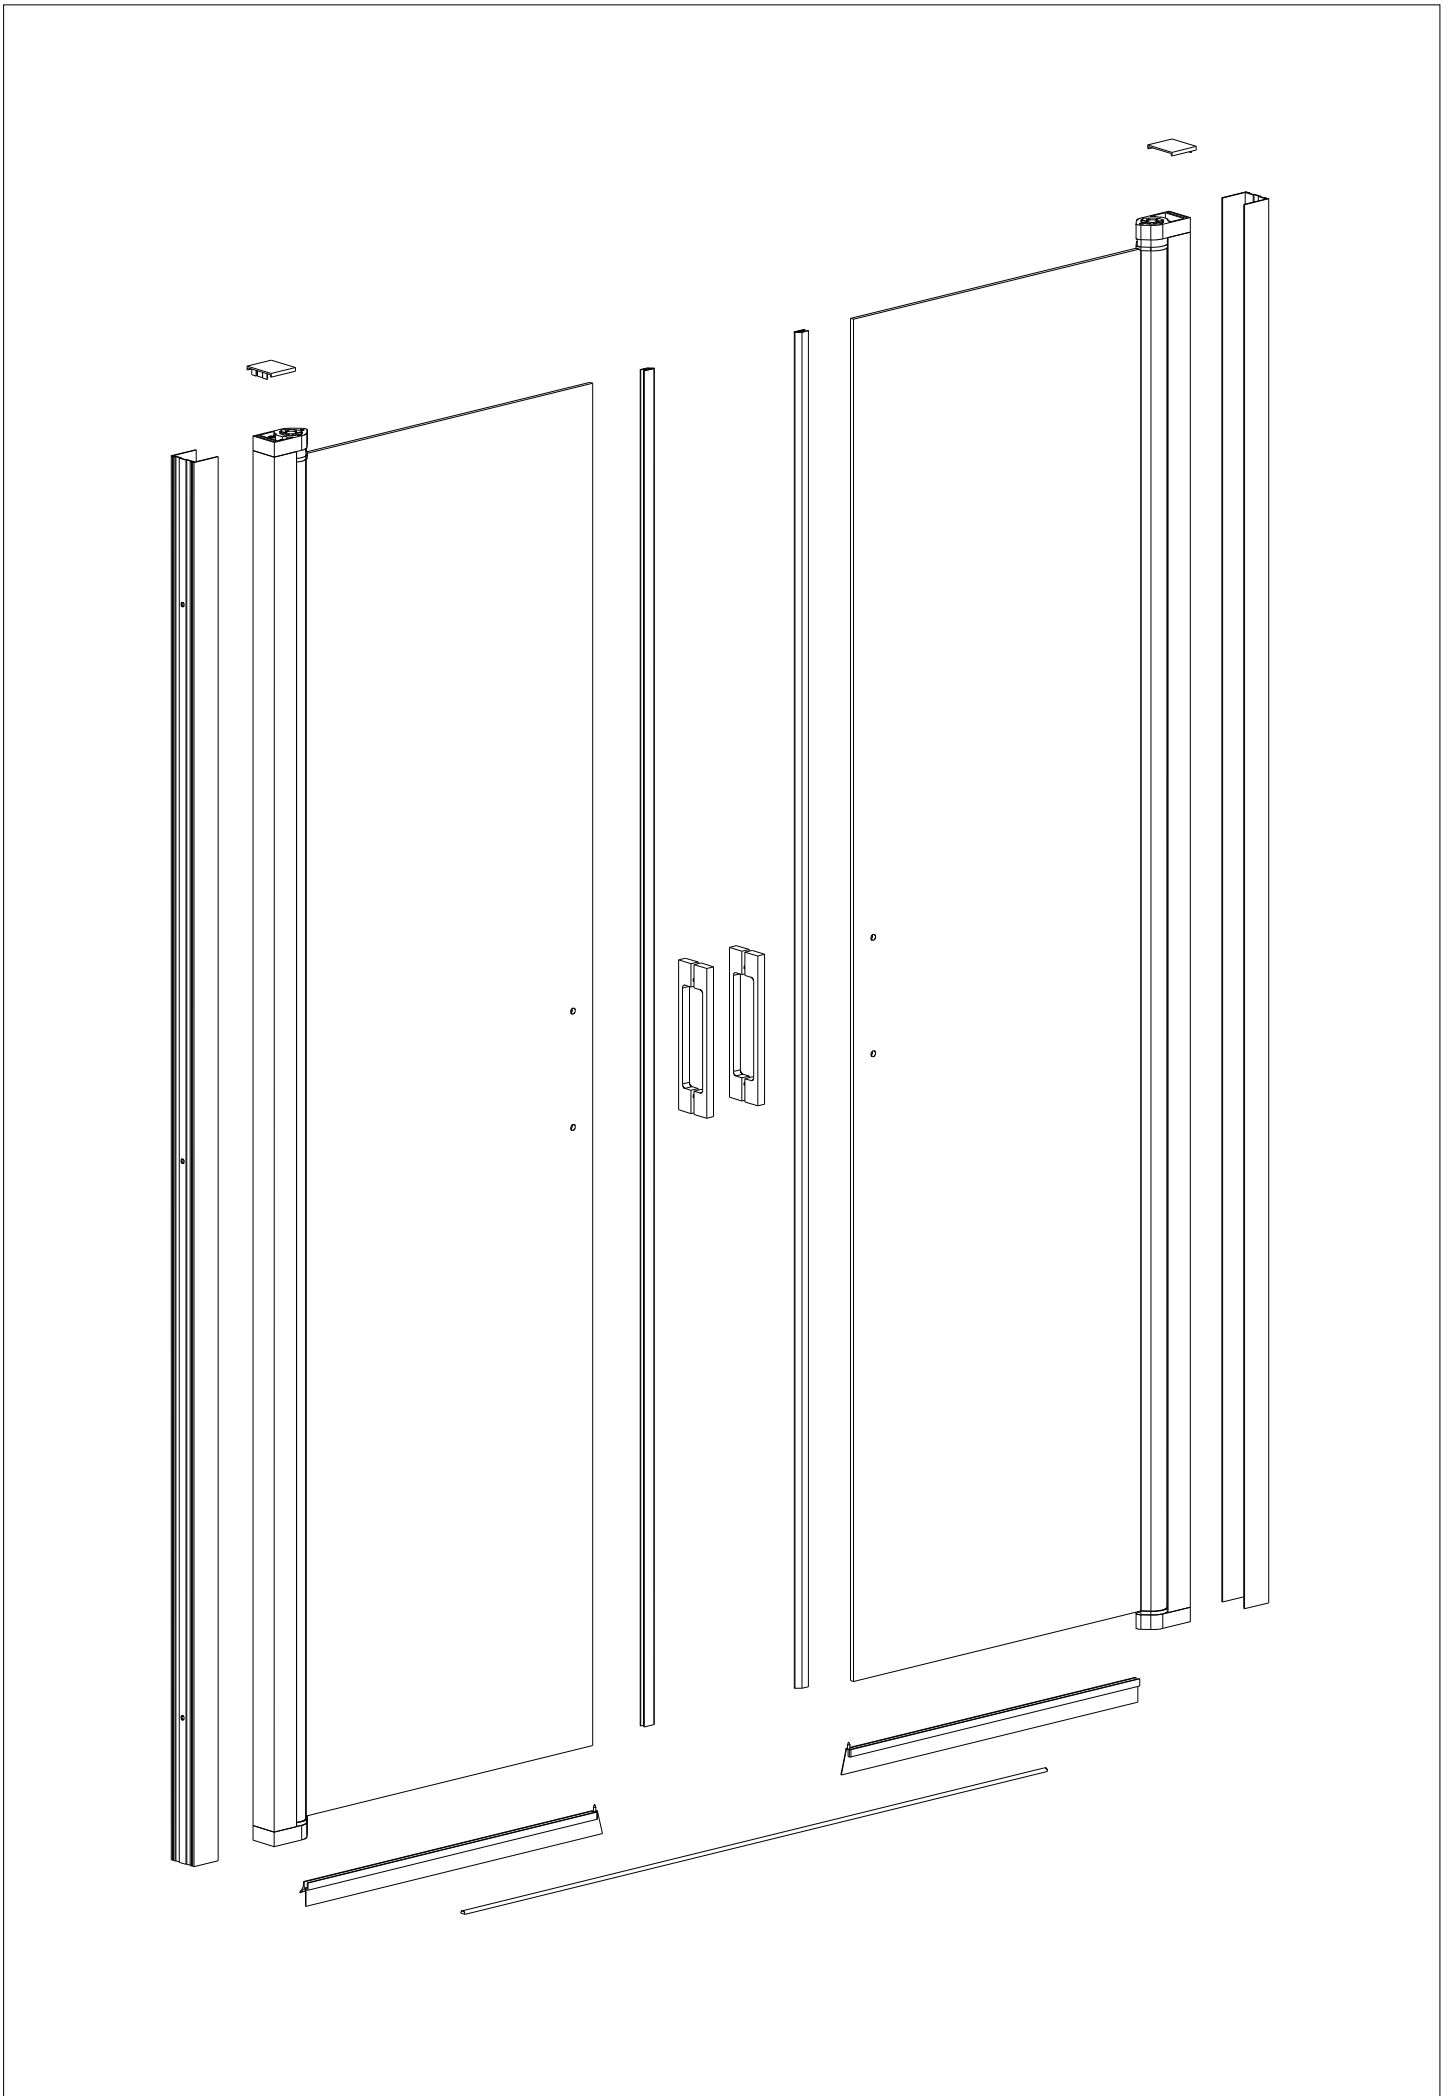

// MAMPARA DE BAÑO // PAROIS DE DOUCHE // SHOWER ENCLOSURE //
// CABINA DOCCIA // DUSCHABTRENNUNG // RESGUARDO DE DUCHE //

FURO P12

M-01  **2**

M-03  **2**

M-05  **1**

M-07  **2**

M-09  $\varnothing 6$ **6**

M-11  **3,5x16** **6**

M-02  **2**

M-04  **1**

M-06  **2**

M-08  **6**

M-10  **DIN 7981 4,2x32** **6**

EUROPEAN SYSTEMS SERVICES
contact@expertbath.com

13