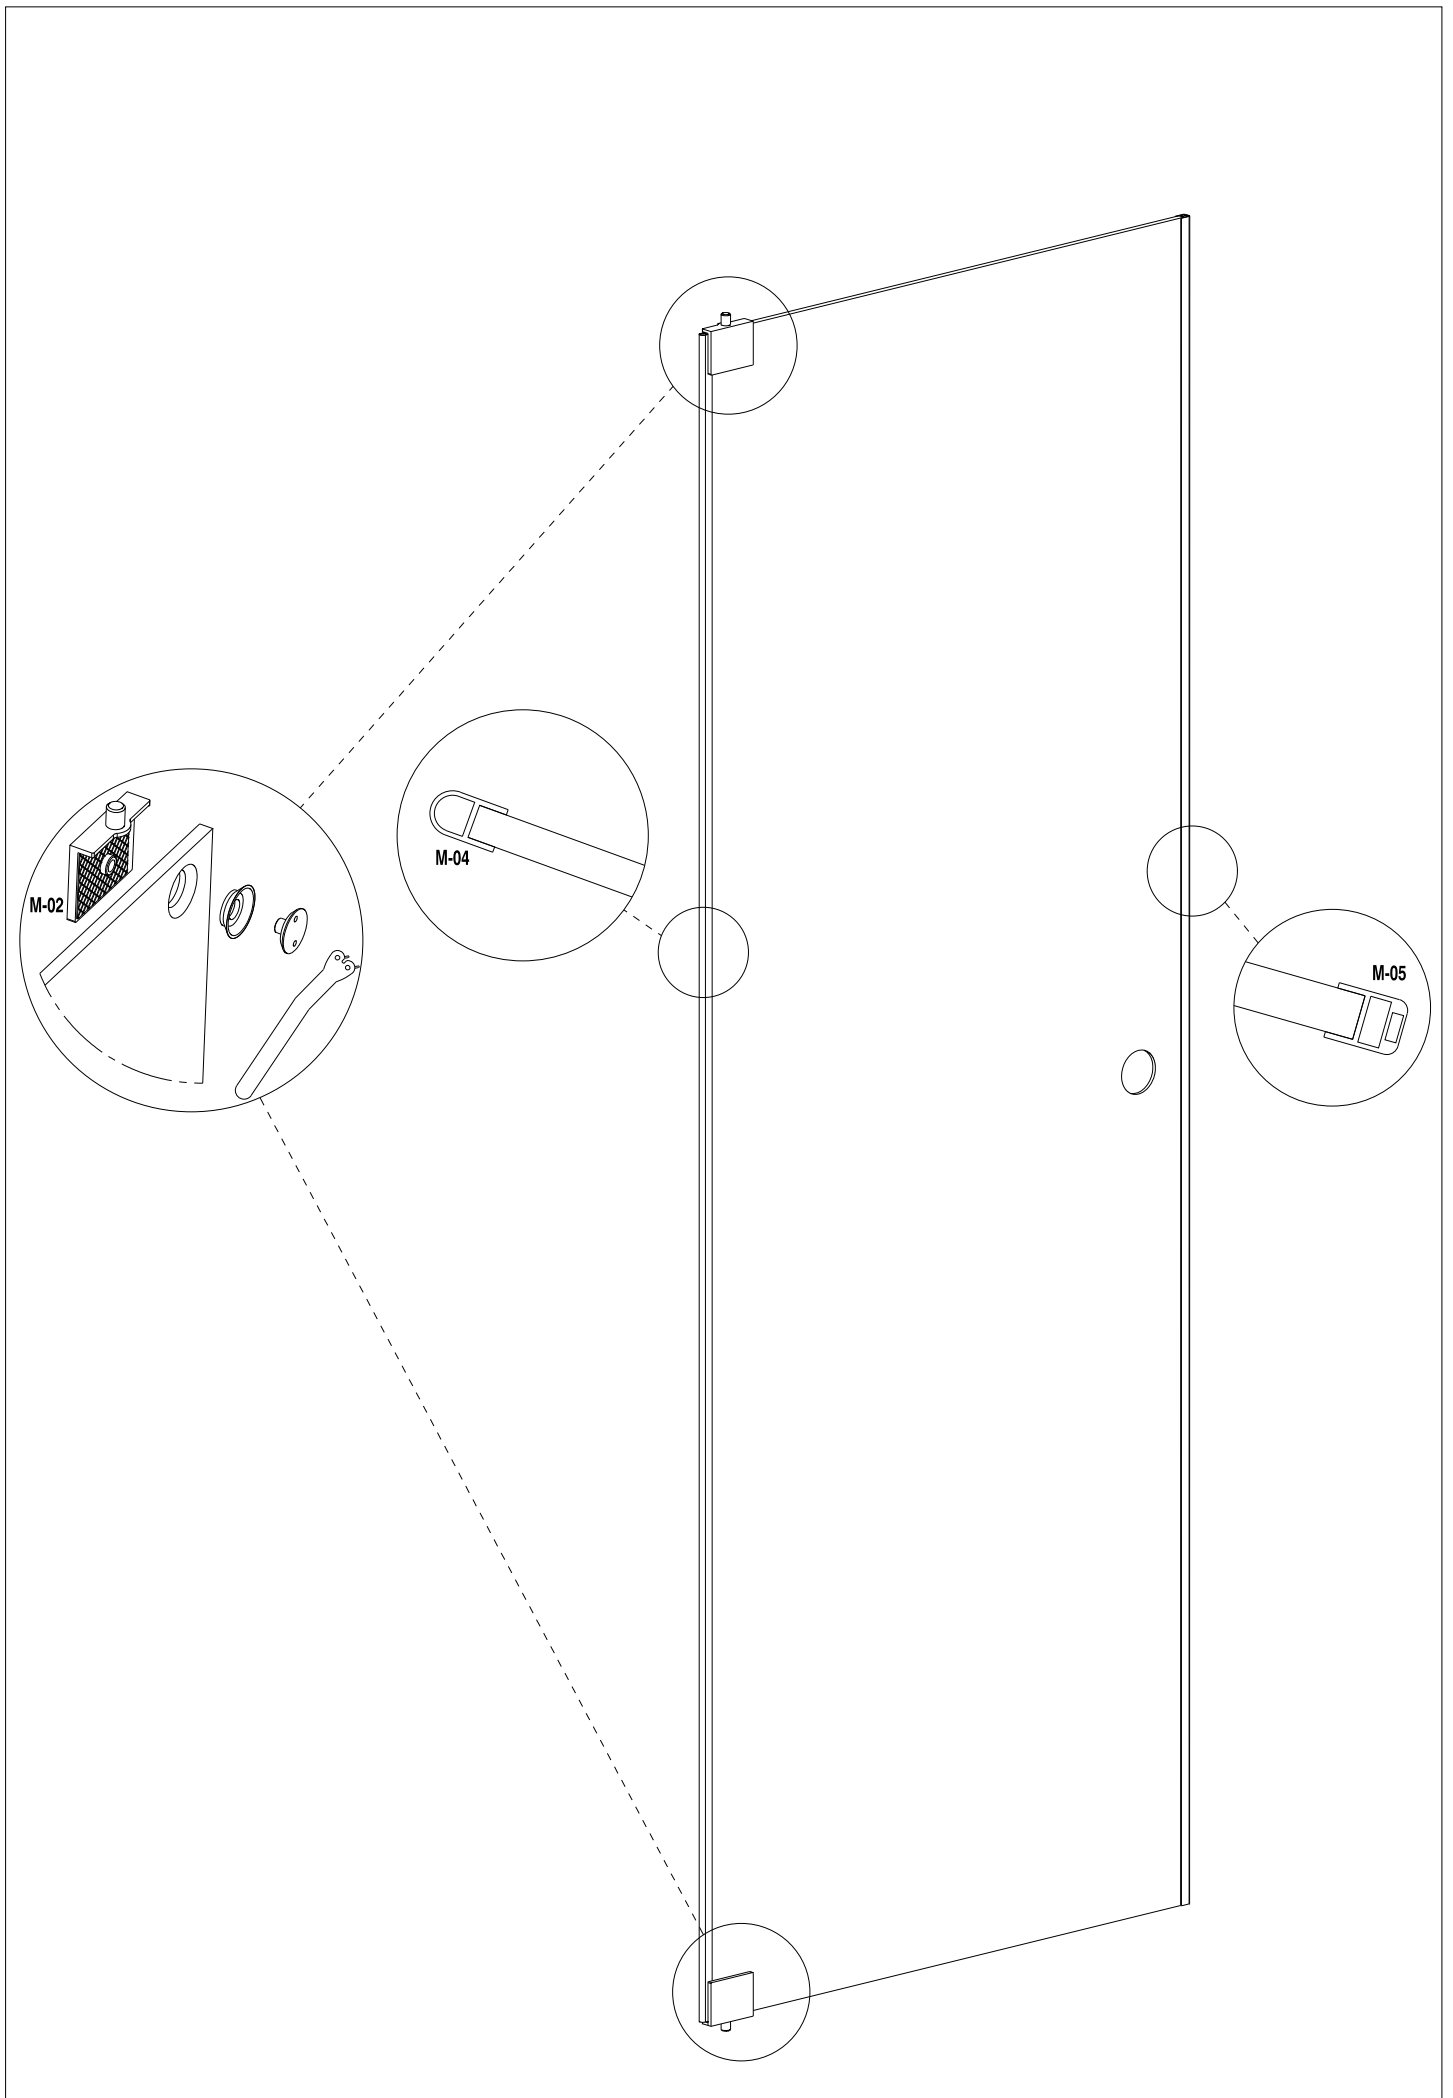

// MAMPARA DE BAÑO // PAROIS DE DOUCHE // SHOWER ENCLOSURE //
// CABINA DOCCIA // DUSCHABTRENNUNG // RESGUARDO DE DUCHE //

FURO B24

M-01		2	M-02		1
M-05		2	M-04		1
M-07		2	M-06		1
M-09		1	M-08		1
M-11		1	M-10		1
M-13		1	M-12		6
M-15		1	M-14		1
M-17		1	M-16		1
M-19		8	M-18	 DIN 7982 4,2x32	8