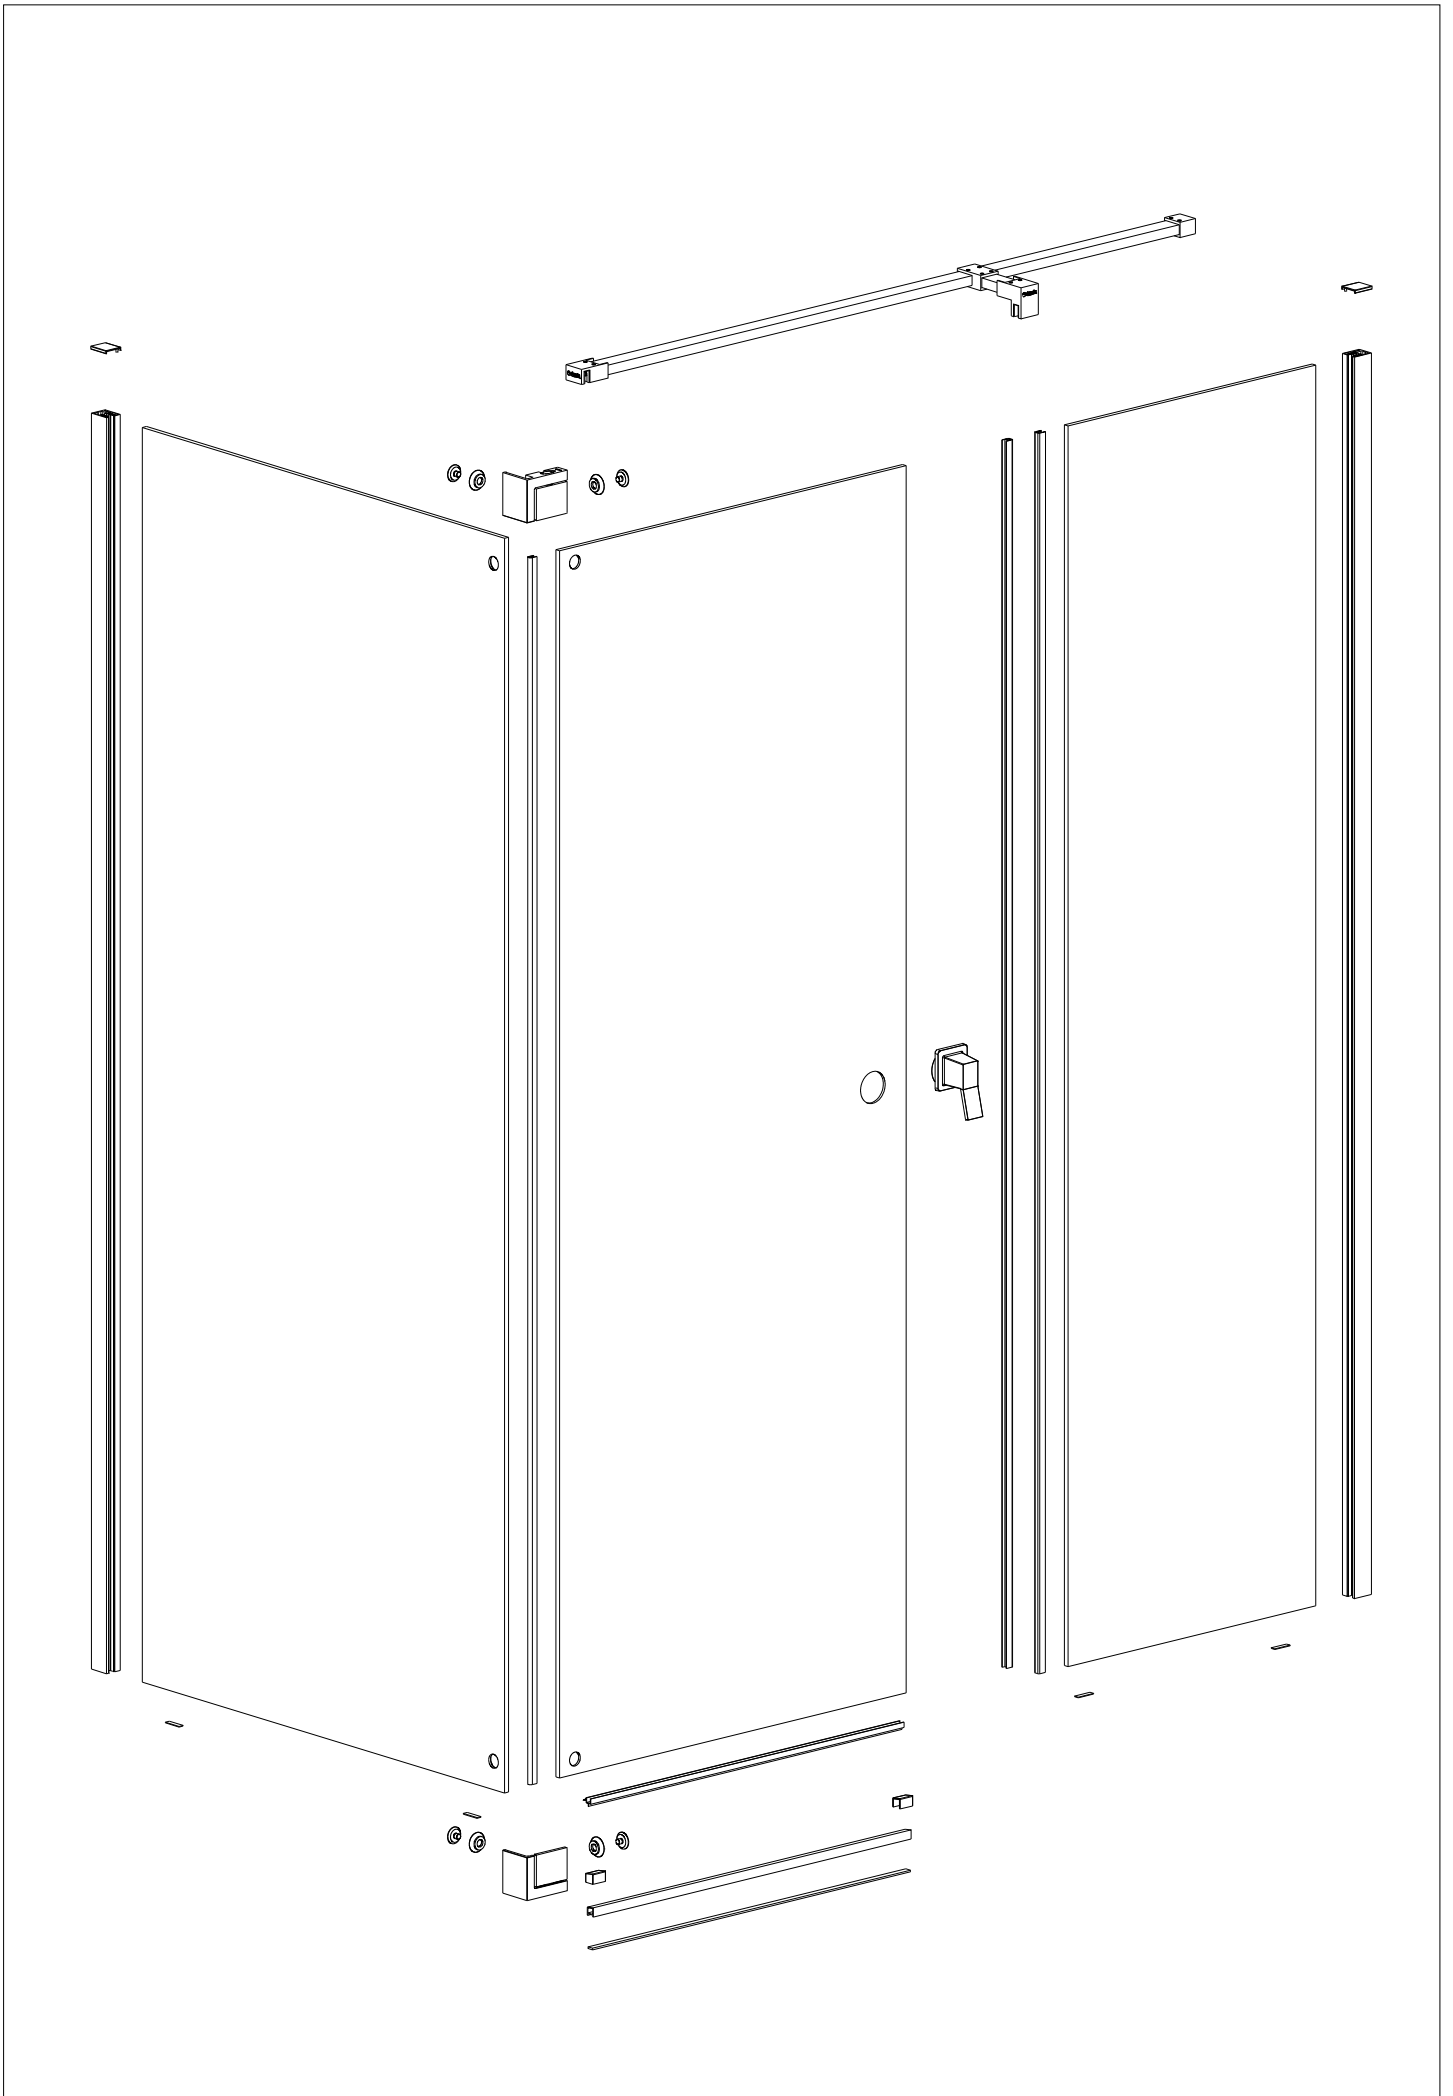

// MAMPARA DE BAÑO // PAROIS DE DOUCHE // SHOWER ENCLOSURE //
// CABINA DOCCIA // DUSCHABTRENNUNG // RESGUARDO DE DUCHE //

FURO B24

M-01		2	M-02		1
M-05		2	M-04		1
M-07		2	M-06		1
M-09		1	M-08		1
M-11		1	M-10		1
M-13		1	M-12		6
M-15		1	M-14		1
M-17		1	M-16		1
M-19		8	M-18	 DIN 7982 4,2x32	8