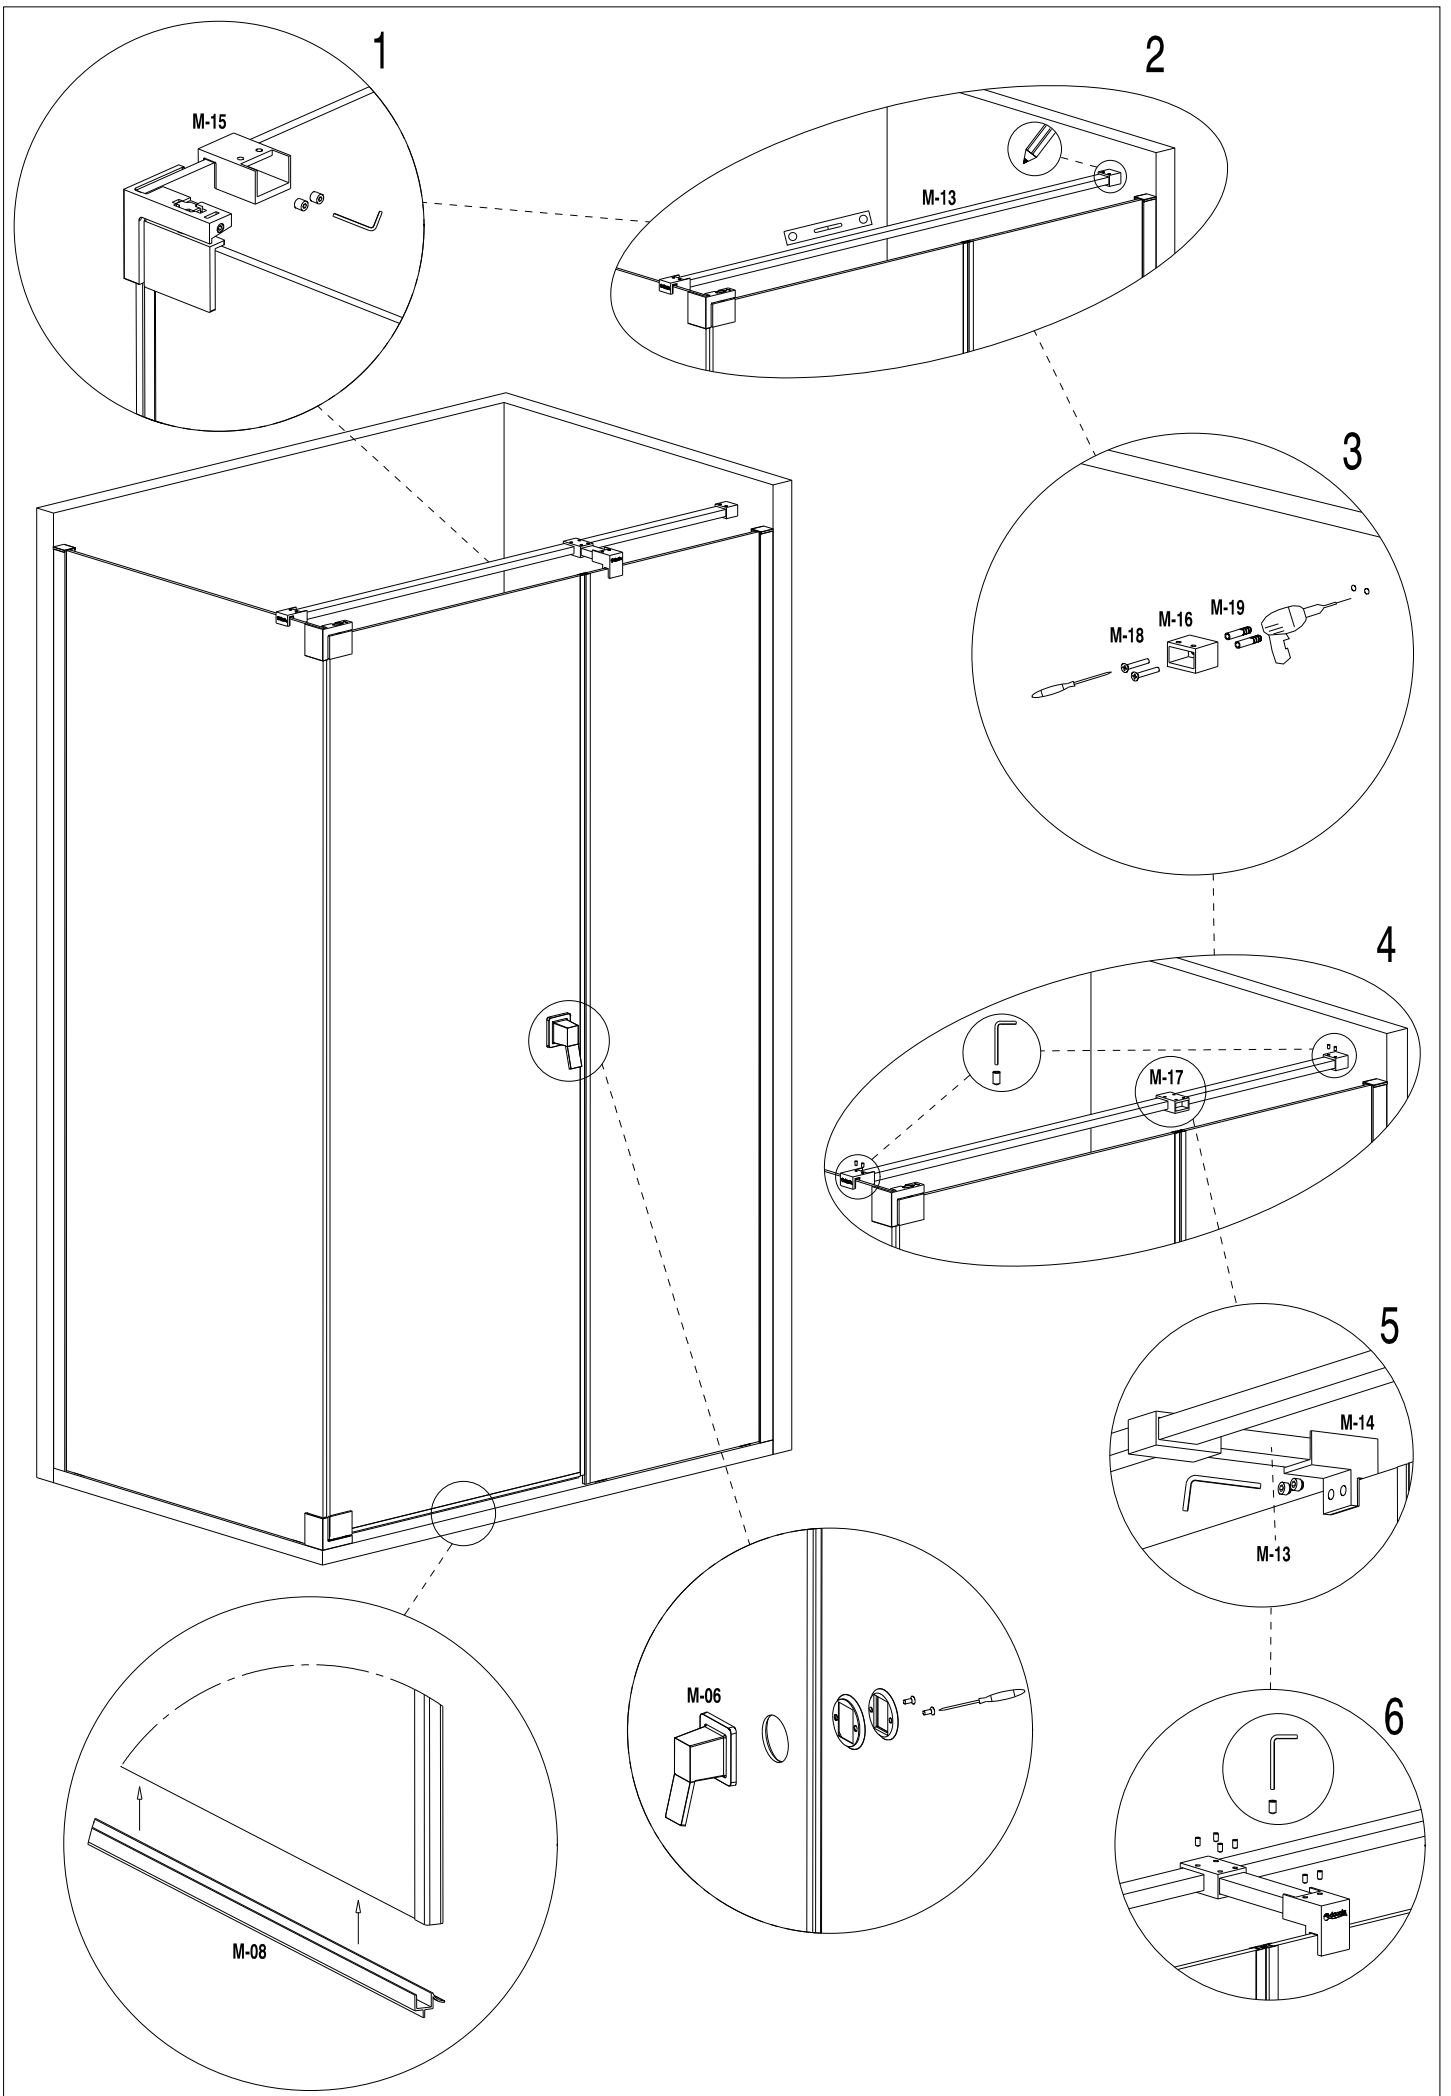

// MAMPARA DE BAÑO // PAROIS DE DOUCHE // SHOWER ENCLOSURE //
// CABINA DOCCIA // DUSCHABTRENNUNG // RESGUARDO DE DUCHE //

FURO B24

M-01		2	M-02		1
M-05		2	M-04		1
M-07		2	M-06		1
M-09		1	M-08		1
M-11		1	M-10		1
M-13		1	M-12		6
M-15		1	M-14		1
M-17		1	M-16		1
M-19		8	M-18	 DIN 7982 4,2x32	8