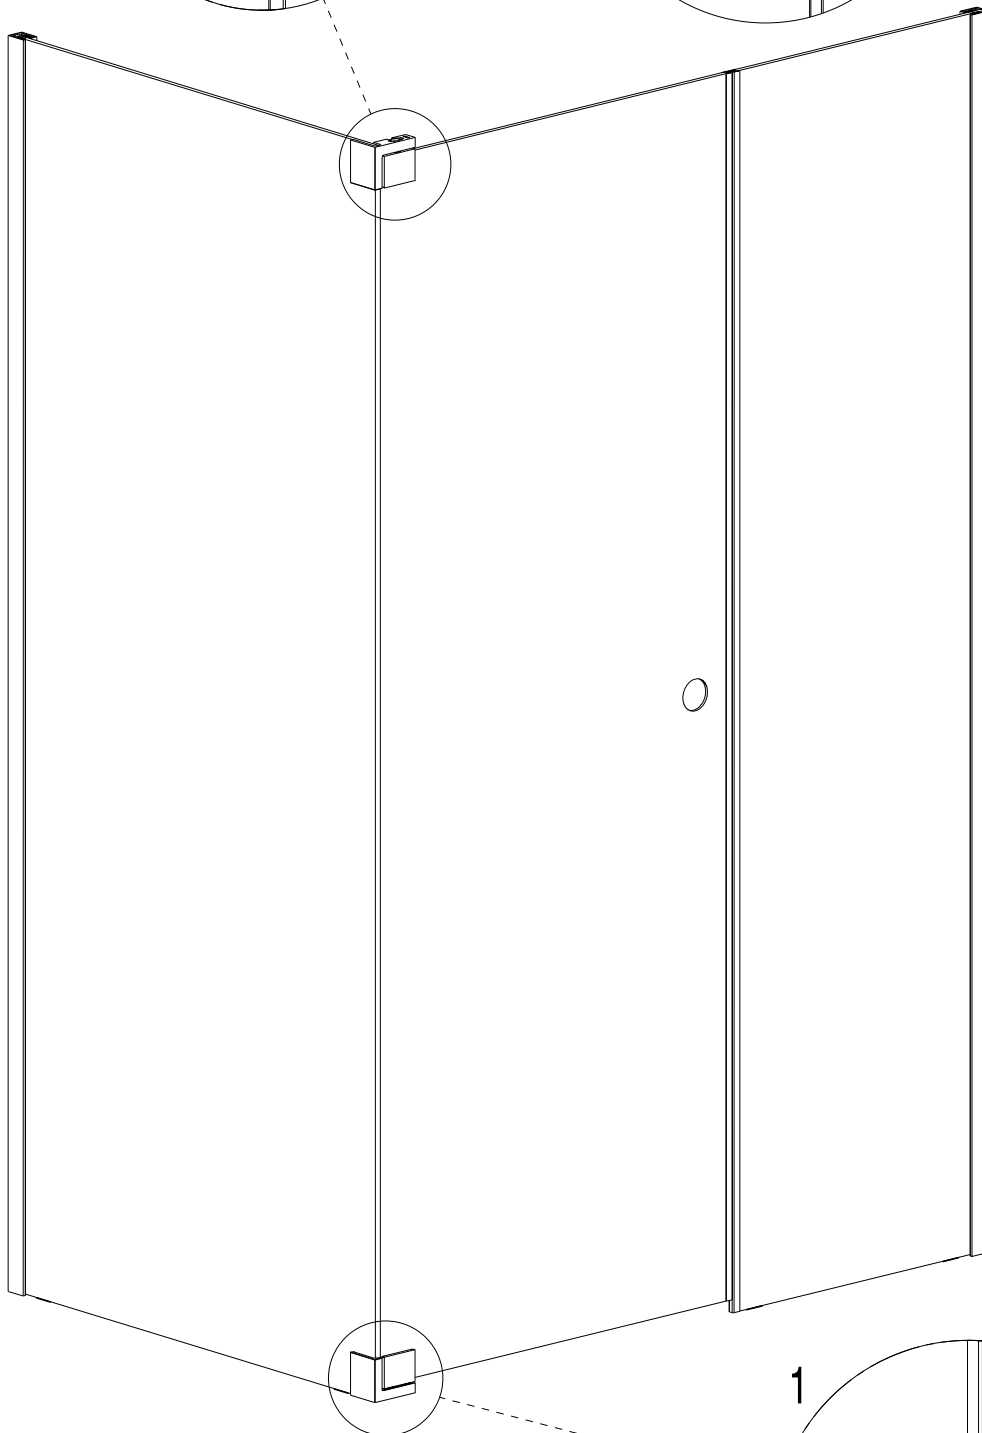

// MAMPARA DE BAÑO // PAROIS DE DOUCHE // SHOWER ENCLOSURE //
// CABINA DOCCIA // DUSCHABTRENNUNG // RESGUARDO DE DUCHE //

FURO B24

M-01		2	M-02		1
M-05		2	M-04		1
M-07		2	M-06		1
M-09		1	M-08		1
M-11		1	M-10		1
M-13		1	M-12		6
M-15		1	M-14		1
M-17		1	M-16		1
M-19		8	M-18	 DIN 7982 4,2x32	8