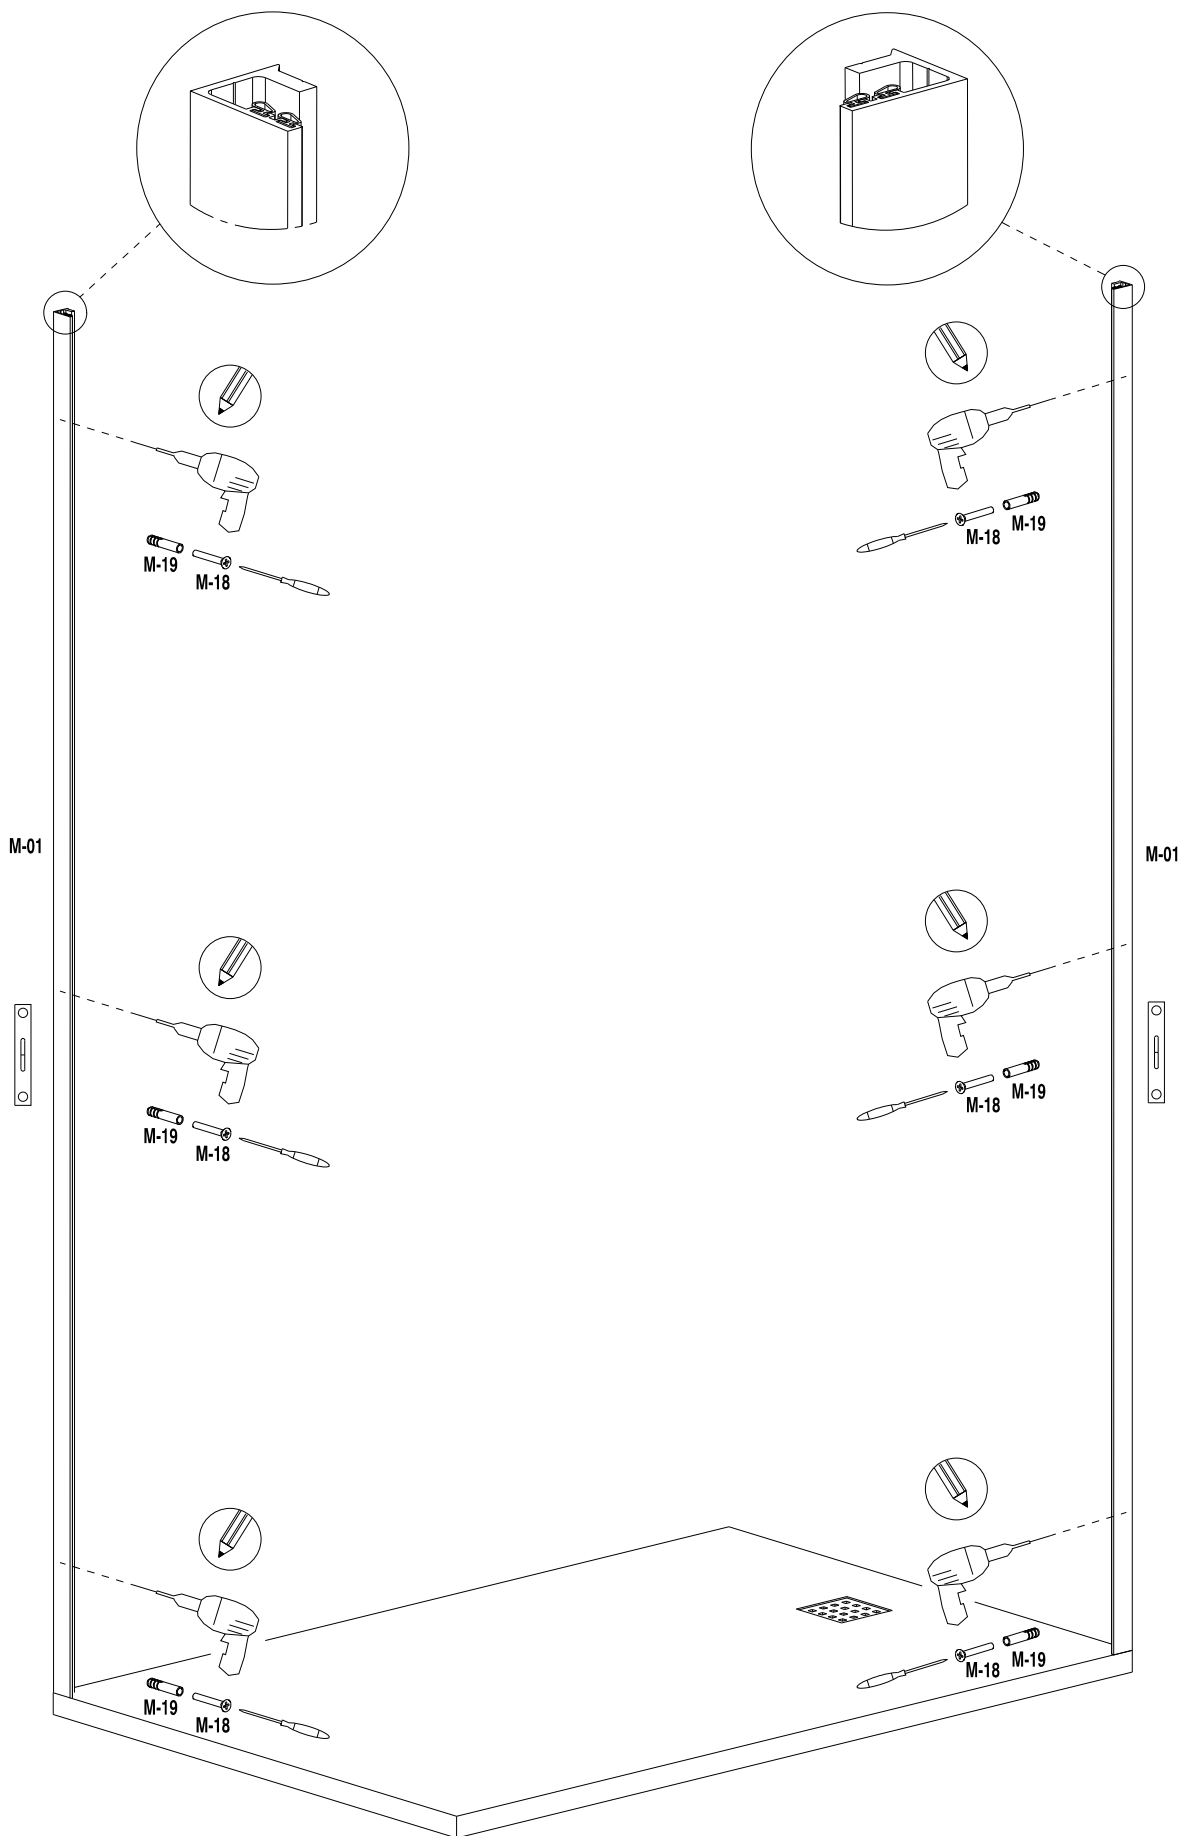

// MAMPARA DE BAÑO // PAROIS DE DOUCHE // SHOWER ENCLOSURE //
// CABINA DOCCIA // DUSCHABTRENNUNG // RESGUARDO DE DUCHE //

FURO B24

M-01		2	M-02		1
M-05		2	M-04		1
M-07		2	M-06		1
M-09		1	M-08		1
M-11		1	M-10		1
M-13		1	M-12		6
M-15		1	M-14		1
M-17		1	M-16		1
M-19		8	M-18	 DIN 7982 4,2x32	8