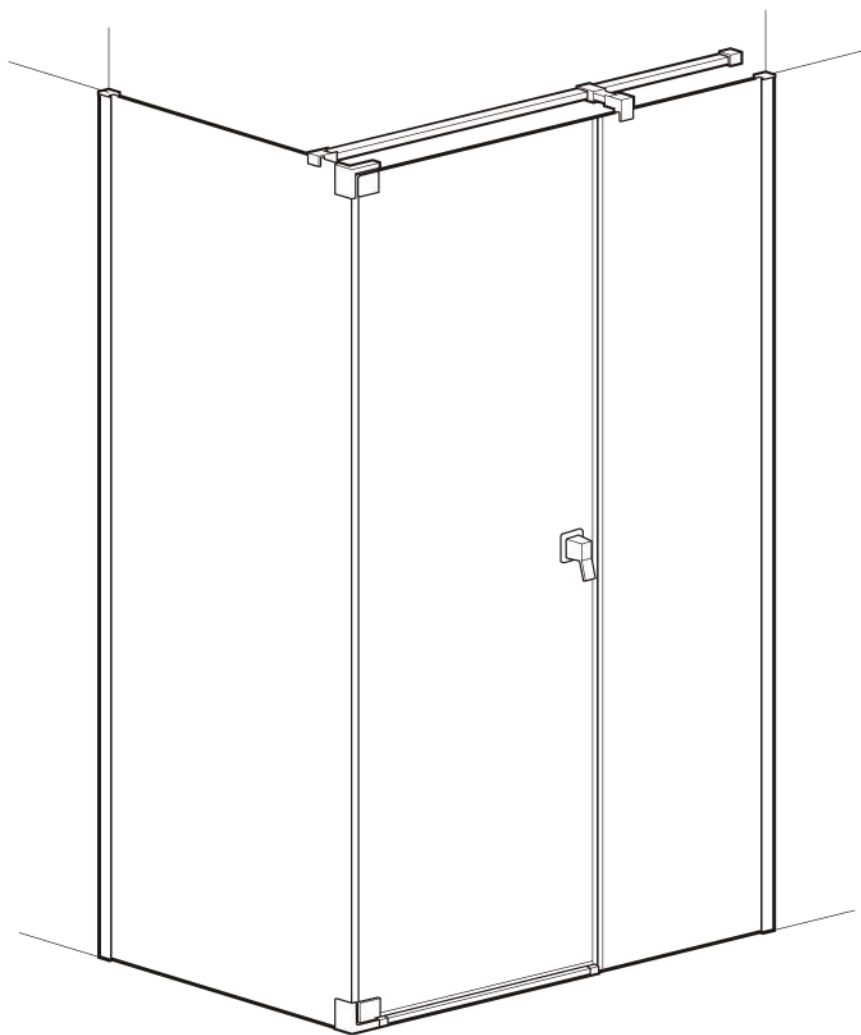

// MAMPARA DE BAÑO // PAROIS DE DOUCHE // SHOWER ENCLOSURE //
// CABINA DOCCIA // DUSCHABTRENNUNG // RESGUARDO DE DUCHE //

FURO B24

M-01		2	M-02		1
M-05		2	M-04		1
M-07		2	M-06		1
M-09		1	M-08		1
M-11		1	M-10		1
M-13		1	M-12		6
M-15		1	M-14		1
M-17		1	M-16		1
M-19		8	M-18	 DIN 7982 4,2x32	8