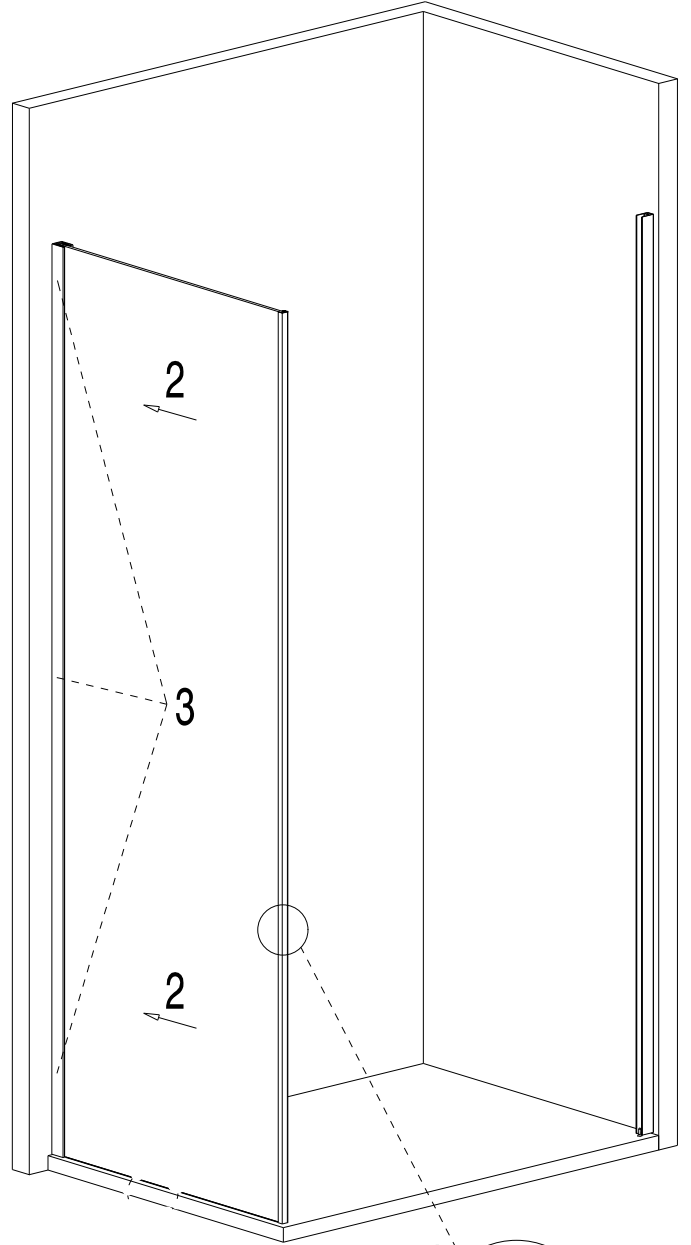

// MAMPARA DE BAÑO // PAROIS DE DOUCHE // SHOWER ENCLOSURE //
// CABINA DOCCIA // DUSCHABTRENNUNG // RESGUARDO DE DUCHE //

FURO B18 - Option A FURO B22 - Option B

A

B

A

M-01  1

M-03  1

M-05  1

M-28  2
DIN 7982 4,2x32

M-29  $\phi 6$ 2

M-30  3

A

B

A-B

A-B

A**B**