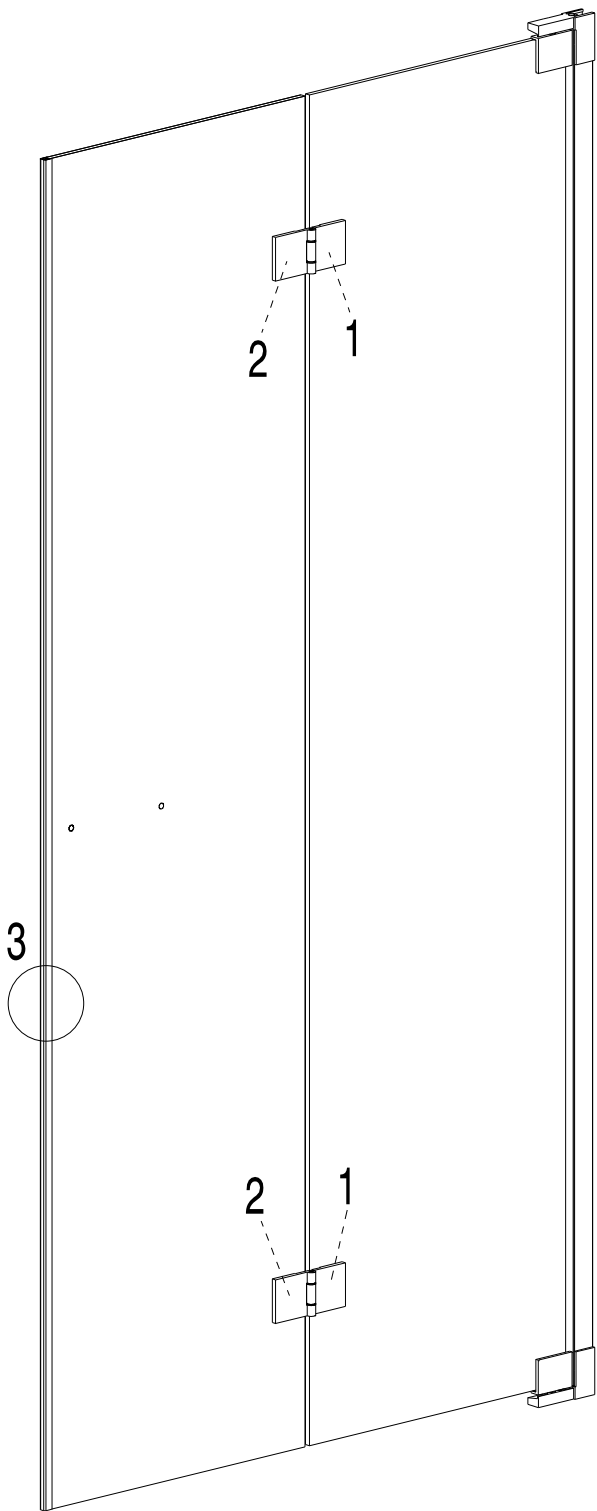

// MAMPARA DE BAÑO // PAROIS DE DOUCHE // SHOWER ENCLOSURE //
// CABINA DOCCIA // DUSCHABTRENNUNG // RESGUARDO DE DUCHE //

FURO B18 - Option A FURO B22 - Option B

A

B

A

M-01  1

M-03  1

M-05  1

M-28  2
DIN 7982 4,2x32

M-29  $\phi 6$ 2

M-30  3

A

B

A-B

A-B

A**B**