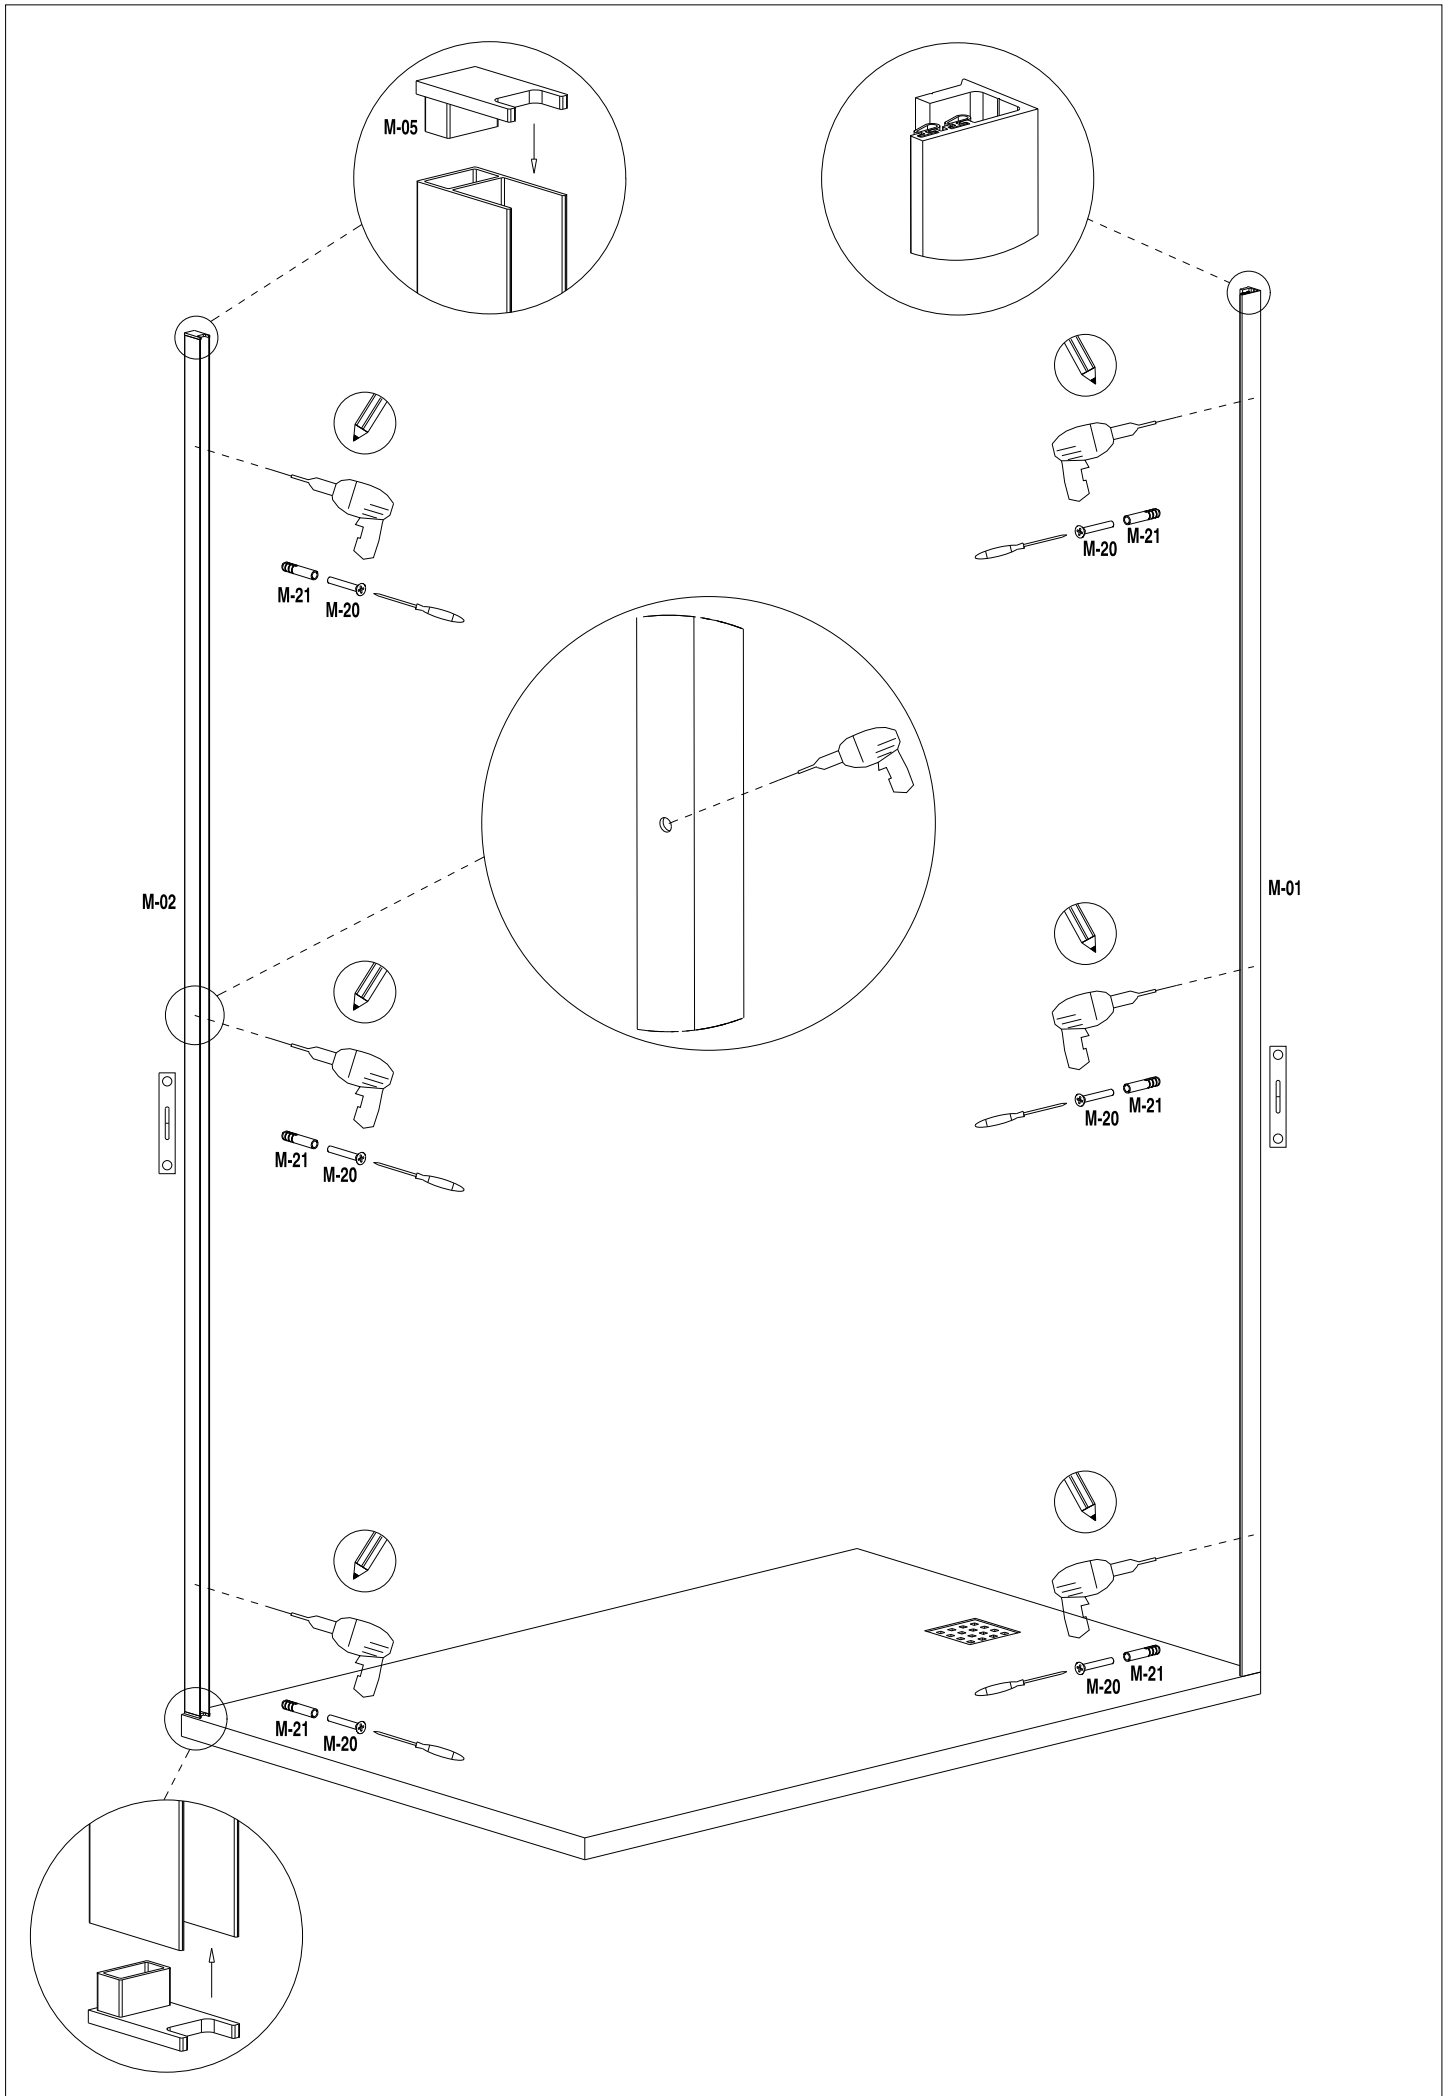

// MAMPARA DE BAÑO // PAROIS DE DOUCHE // SHOWER ENCLOSURE //
// CABINA DOCCIA // DUSCHABTRENNUNG // RESGUARDO DE DUCHE //

FURO B21

M-01		1	M-02		1
M-03		1	M-04		1
M-05		1	M-07		1
M-07		1	M-08		1
M-09		2	M-10		2
M-11		2	M-12		1
M-13		2	M-14		1
M-15		1	M-16		1
M-17		2	M-18		3
M-19		3	M-20	 DIN 7982 4,2x32	8
M-21	 ∅6	8	M-22	 3,5x16	3
			M-24	 DIN 7982 4,2x16	2