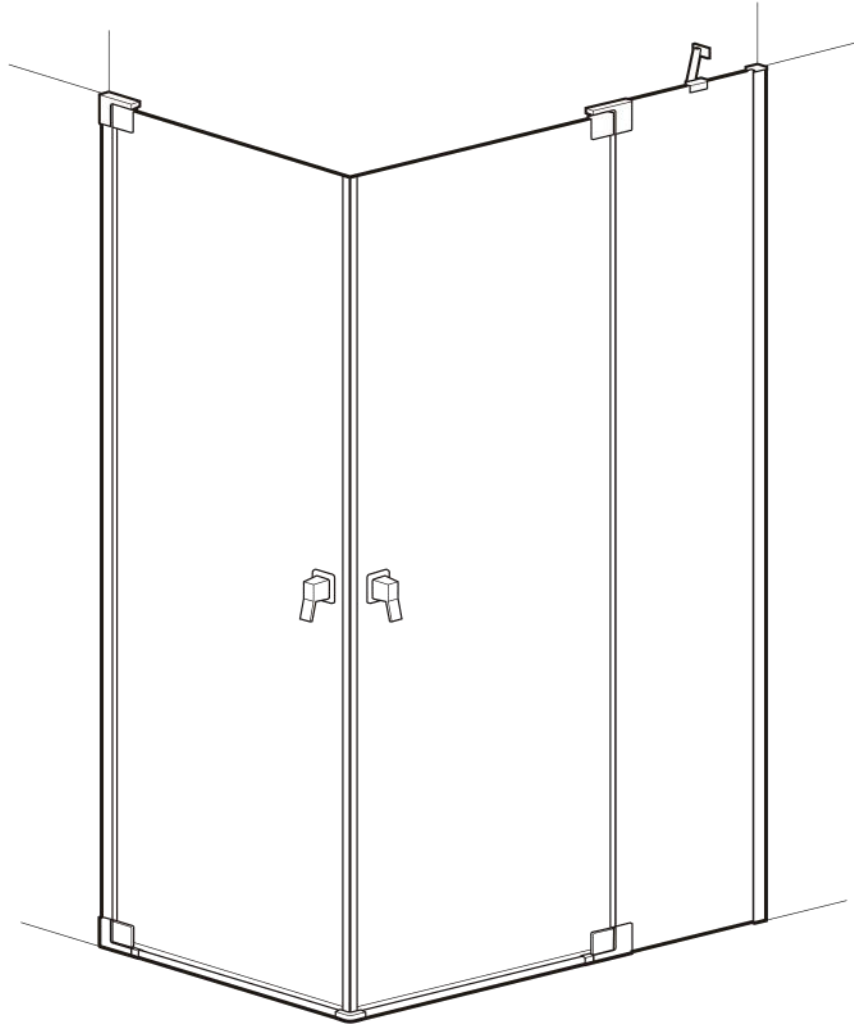

// MAMPARA DE BAÑO // PAROIS DE DOUCHE // SHOWER ENCLOSURE //
// CABINA DOCCIA // DUSCHABTRENNUNG // RESGUARDO DE DUCHE //

FURO B21

M-01		1	M-02		1
M-03		1	M-04		1
M-05		1	M-07		1
M-07		1	M-08		1
M-09		2	M-10		2
M-11		2	M-12		1
M-13		2	M-14		1
M-15		1	M-16		1
M-17		2	M-18		3
M-19		3	M-20	 DIN 7982 4,2x32	8
M-21	 ∅6	8	M-22	 3,5x16	3
			M-24	 DIN 7982 4,2x16	2