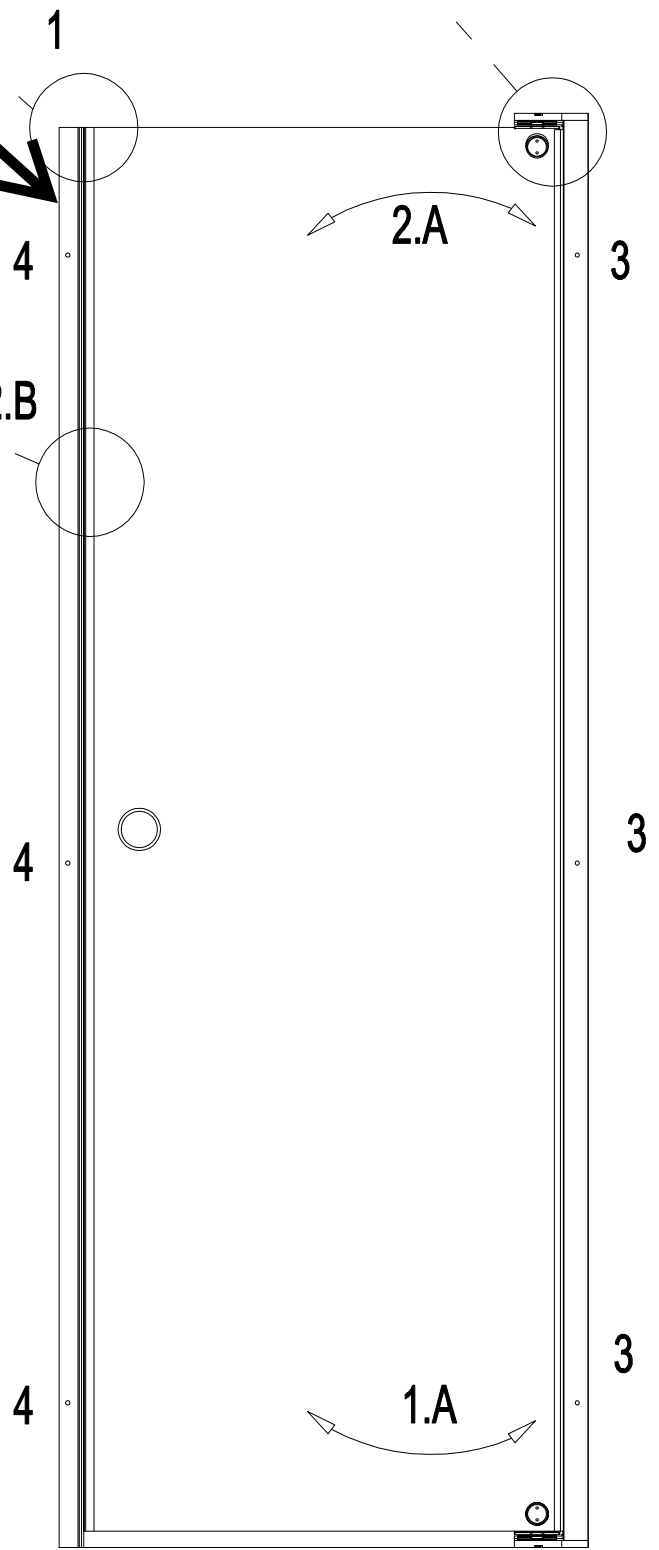

// MAMPARA DE BAÑO // PAROIS DE DOUCHE // SHOWER ENCLOSURE //
// CABINA DOCCIA // DUSCHABTRENNUNG // RESGUARDO DE DUCHE //

FURO B19

Side 1

M-01  **1**

M-03  **1**

M-05  **1**

M-07  $\varnothing 6$ **5**

M-04  **3**

M-12  6

M-14  6
3,5x16

M-16  1

Optional

M-14
M-11

M-14
M-11

EUROPEAN SYSTEMS SERVICES
contact@expertbath.com

13