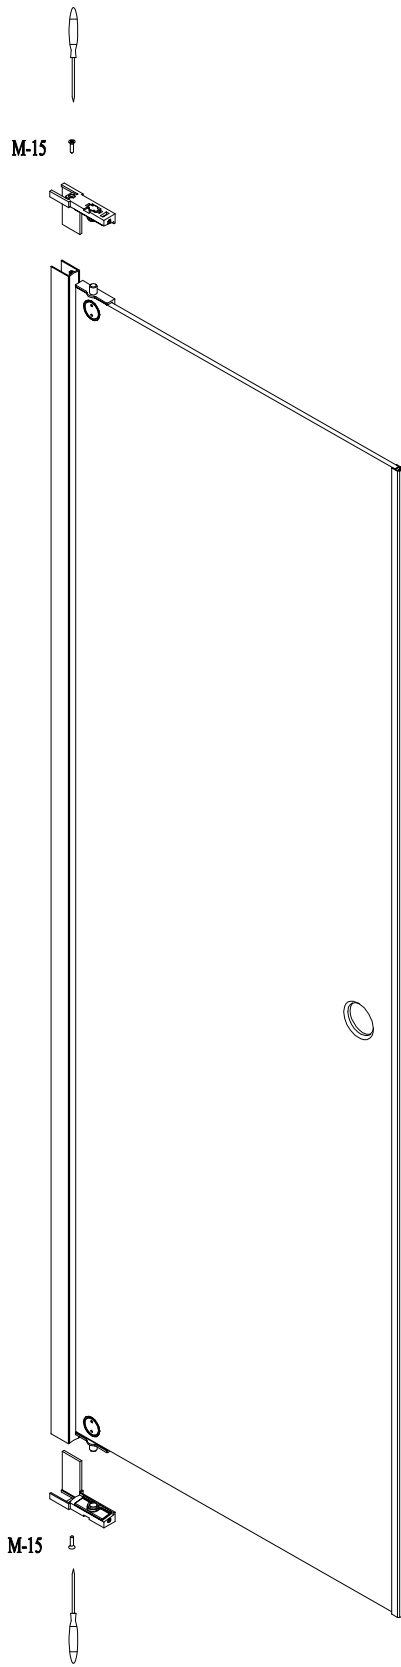

// MAMPARA DE BAÑO // PAROIS DE DOUCHE // SHOWER ENCLOSURE //
// CABINA DOCCIA // DUSCHABTRENNUNG // RESGUARDO DE DUCHE //

FURO B19

Side 1

M-01  **1**

M-03  **1**

M-05  **1**

M-07  $\varnothing 6$ **5**

M-04  **3**

// MAMPARA DE BAÑO // PAROIS DE DOUCHE // SHOWER ENCLOSURE //
// CABINA DOCCIA // DUSCHABTRENNUNG // RESGUARDO DE DUCHE //

FURO B19

Side 2

M-01  1

M-03  1

M-05  1

M-07  1

M-09  1

M-11  6

M-13  6
DIN 7982 4,2x32

M-15  4
DIN 7982 4,2x16

M-02  1

M-04  1

M-06  1

M-08  1

M-10  1

M-12  6

M-14  6
3,5x16

M-16  1

Optional

M-14
M-11

M-14
M-11

EUROPEAN SYSTEMS SERVICES
contact@expertbath.com

13