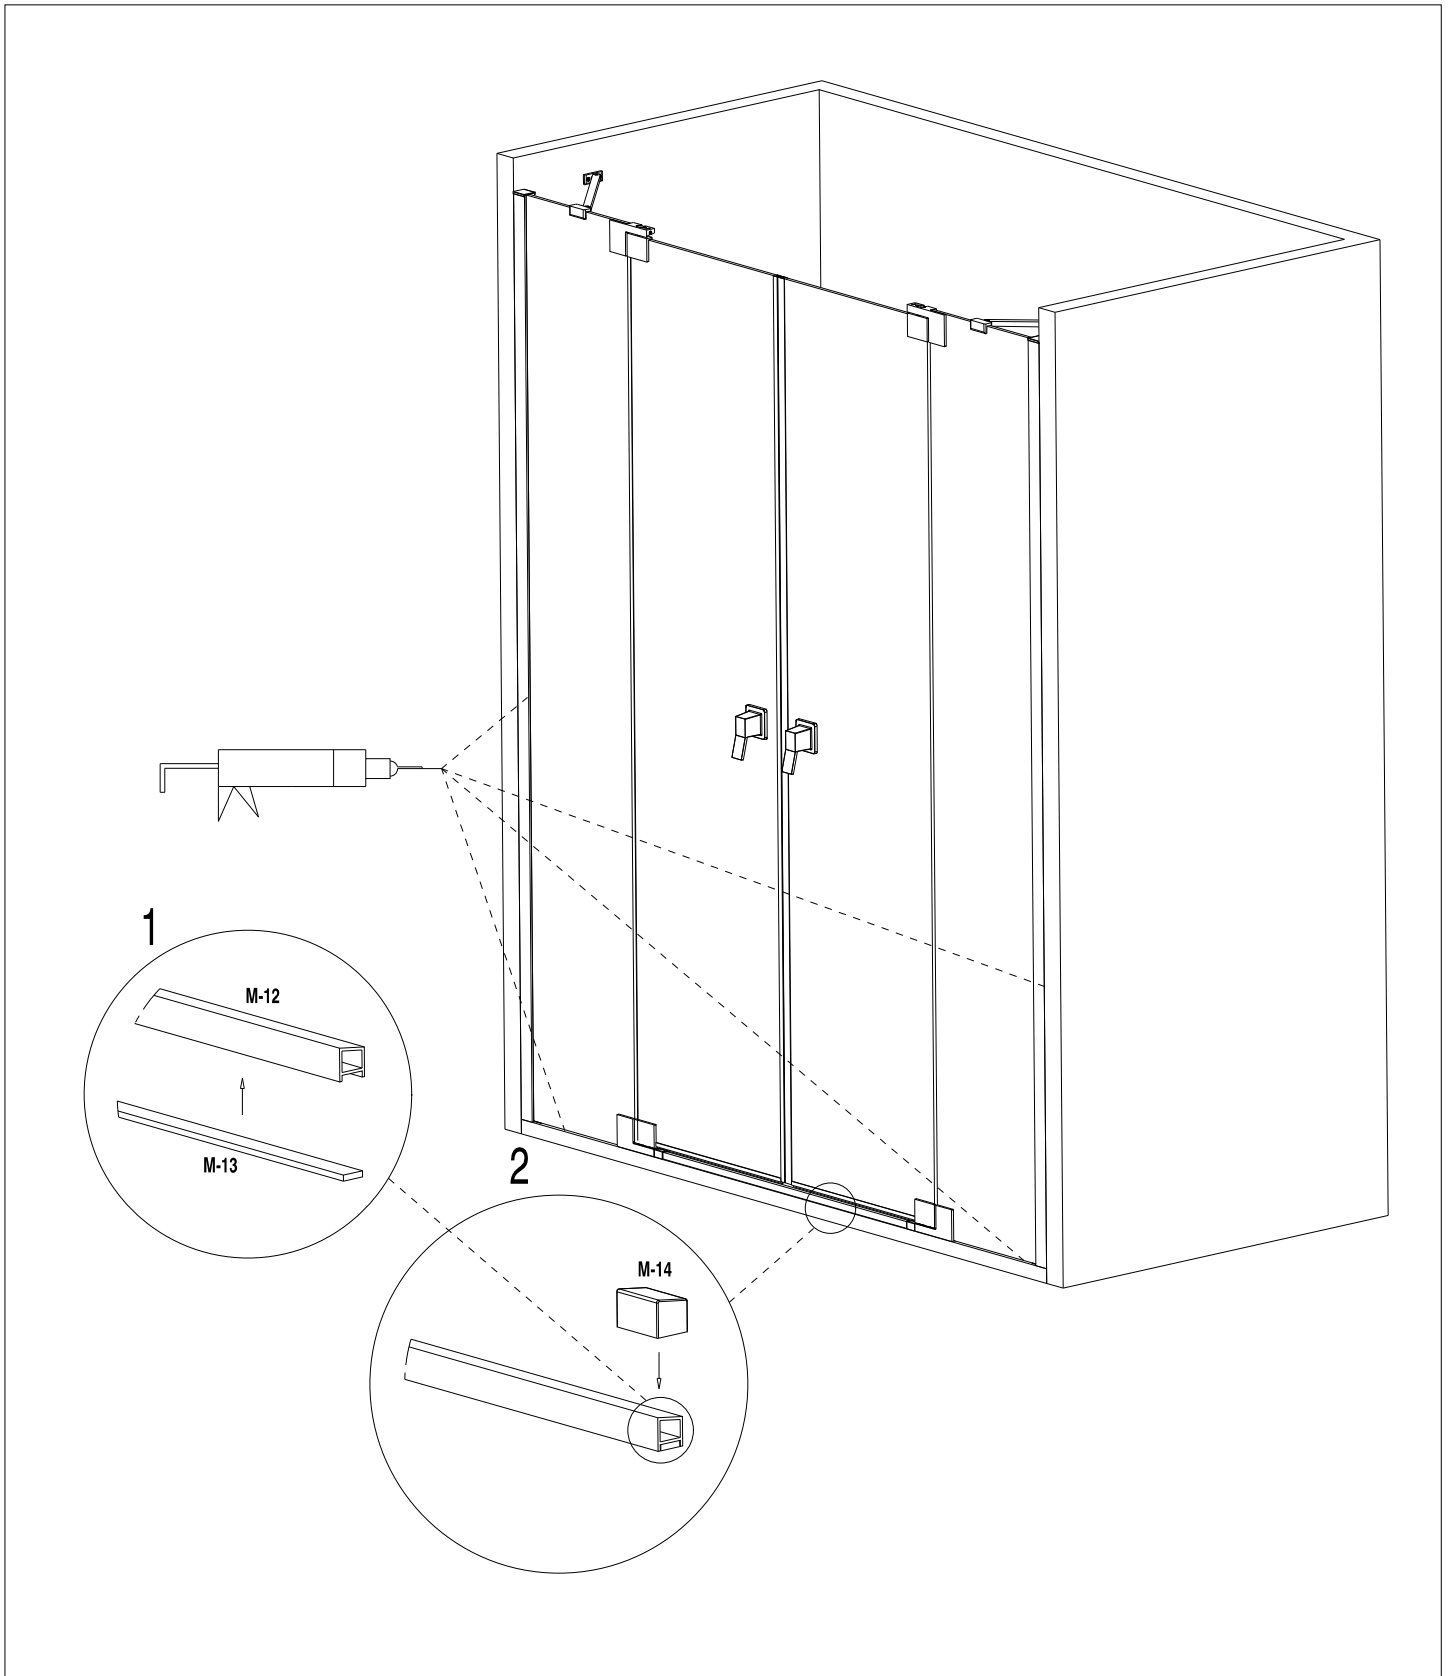

// MAMPARA DE BAÑO // PAROIS DE DOUCHE // SHOWER ENCLOSURE //  
// CABINA DOCCIA // DUSCHABTRENNUNG // RESGUARDO DE DUCHE //

**M-12**  **1**

**M-14**  **1**

**M-15**  **2**

**M-18**  **10**  
DIN 7982 4,2x32

**M-17**  **10**  
TACO PARED ●6

**M-22**  **2**

**M-32**  **6**

**EUROPEAN SYSTEMS SERVICES**  
**contact@expertbath.com**