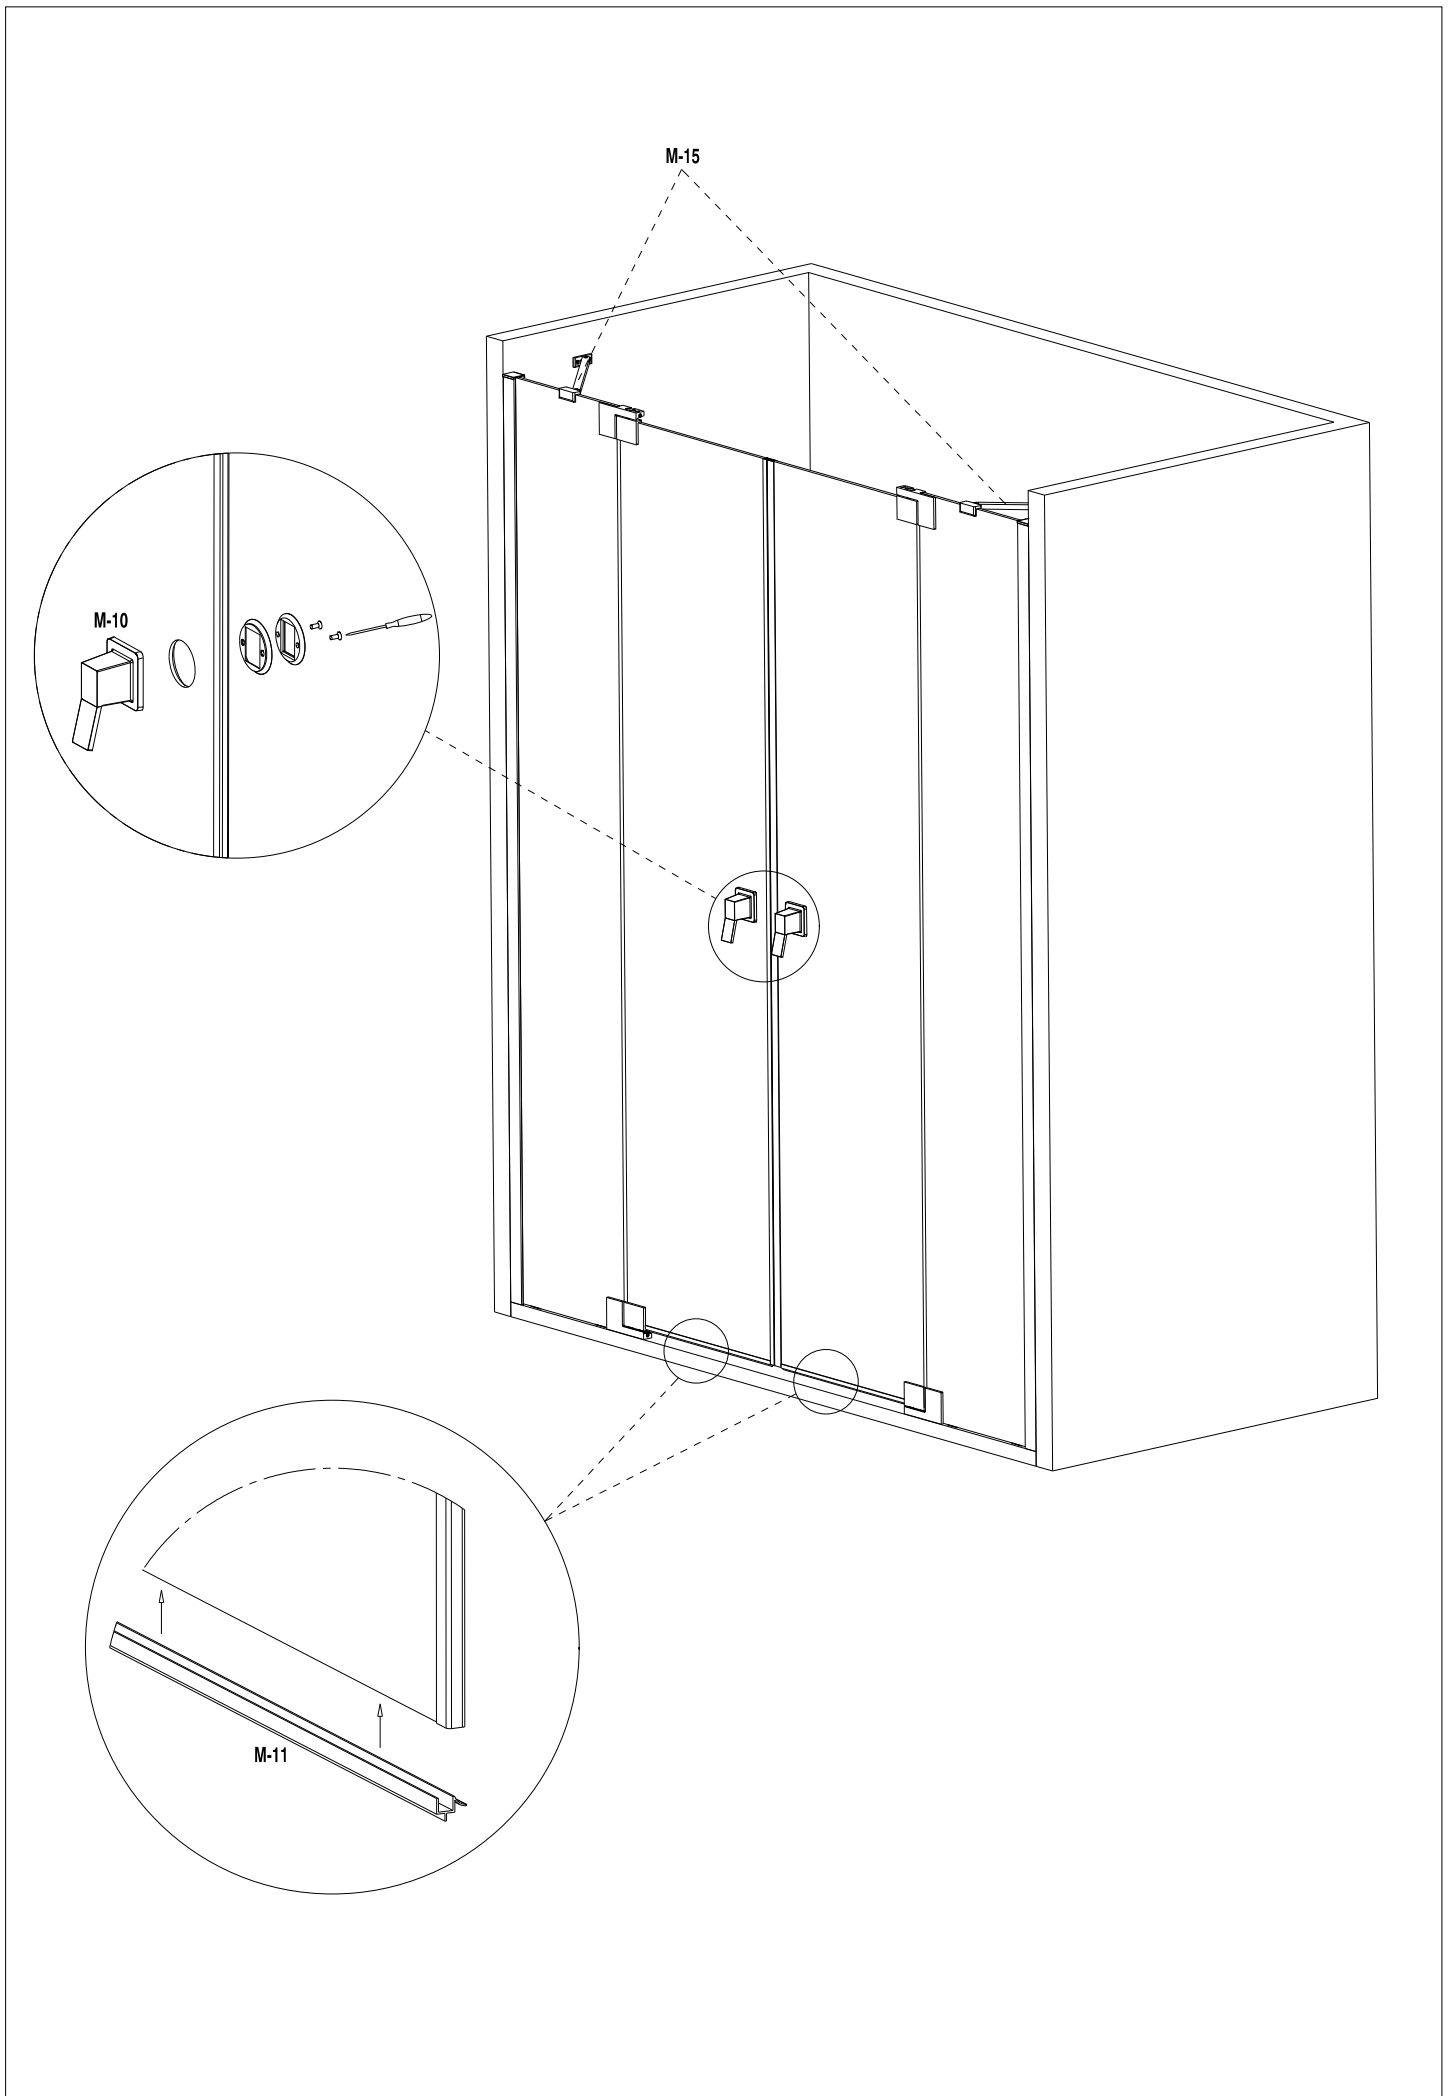

// MAMPARA DE BAÑO // PAROIS DE DOUCHE // SHOWER ENCLOSURE //  
// CABINA DOCCIA // DUSCHABTRENNUNG // RESGUARDO DE DUCHE //

**M-12**  **1**

**M-14**  **1**

**M-15**  **2**

**M-18**  **10**  
DIN 7982 4,2x32

**M-17**  **10**  
TACO PARED ●6

**M-22**  **2**

**M-32**  **6**

**EUROPEAN SYSTEMS SERVICES**  
**contact@expertbath.com**