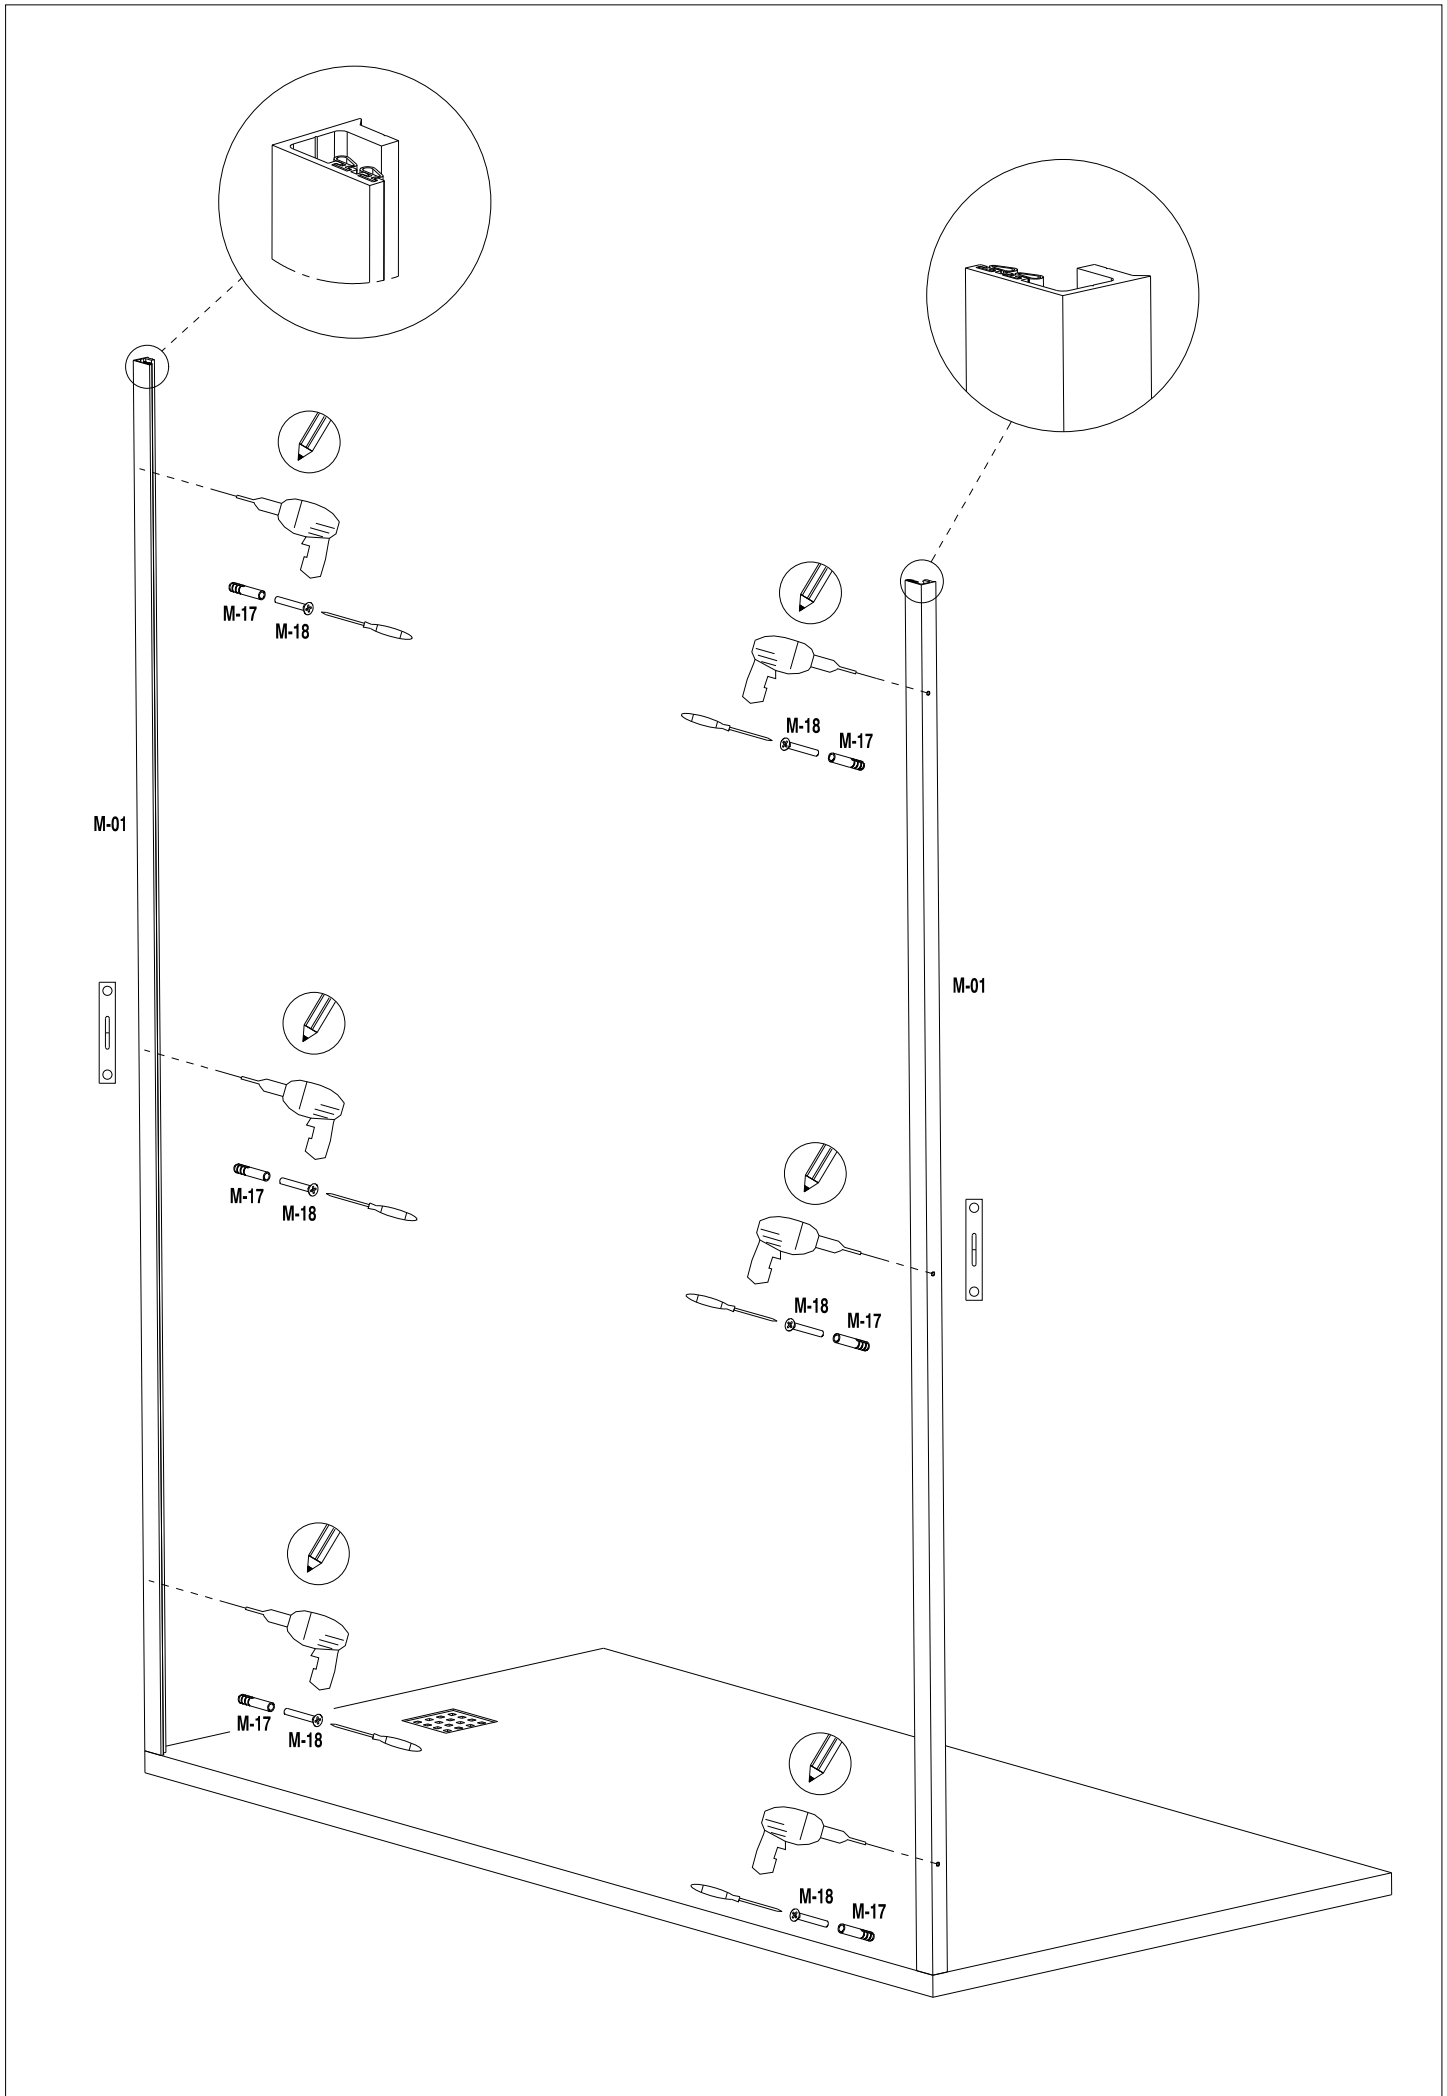

// MAMPARA DE BAÑO // PAROIS DE DOUCHE // SHOWER ENCLOSURE //  
// CABINA DOCCIA // DUSCHABTRENNUNG // RESGUARDO DE DUCHE //

**M-12**  **1**

**M-14**  **1**

**M-15**  **2**

**M-18**  **10**  
DIN 7982 4,2x32

**M-17**  **10**  
TACO PARED ●6

**M-22**  **2**

**M-32**  **6**

**EUROPEAN SYSTEMS SERVICES**  
**contact@expertbath.com**