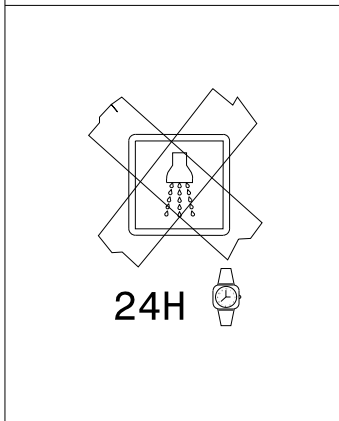

**M-12**  **1**

**M-14**  **1**

**M-15**  **2**

**M-18**  **10**  
DIN 7982 4,2x32

**M-17**  **10**  
TACO PARED ●6

**M-22**  **2**

**M-32**  **6**

**EUROPEAN SYSTEMS SERVICES**  
**contact@expertbath.com**