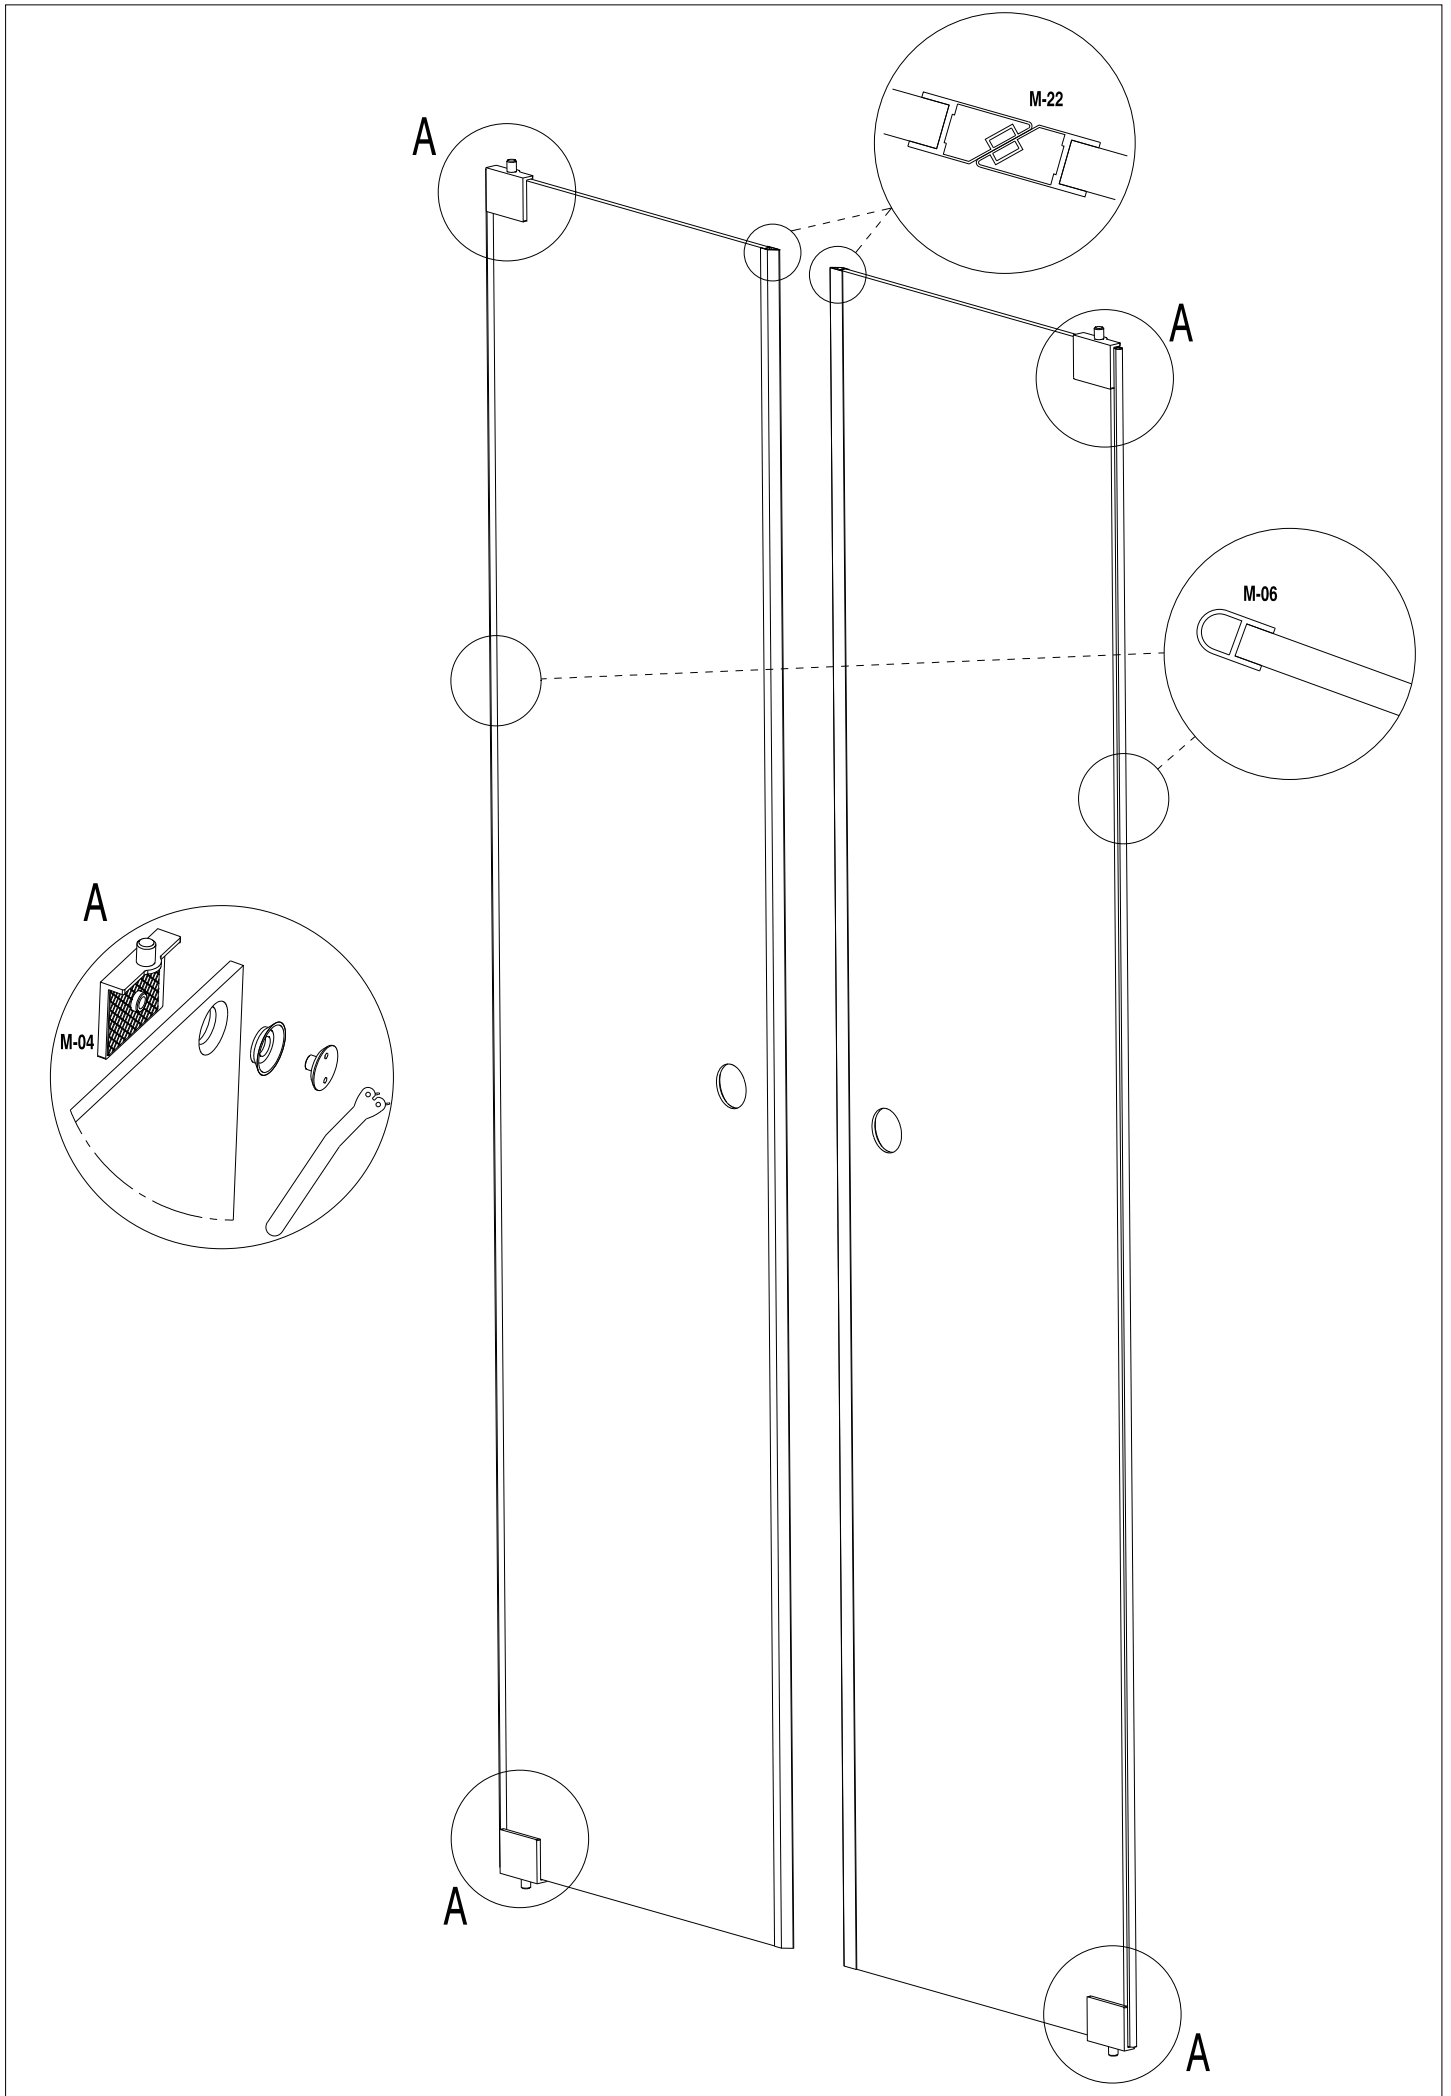

**M-12**  **1**

**M-14**  **1**

**M-15**  **2**

**M-18**  **10**  
DIN 7982 4,2x32

**M-17**  **10**  
TACO PARED ●6

**M-22**  **2**

**M-32**  **6**

**EUROPEAN SYSTEMS SERVICES**  
**contact@expertbath.com**