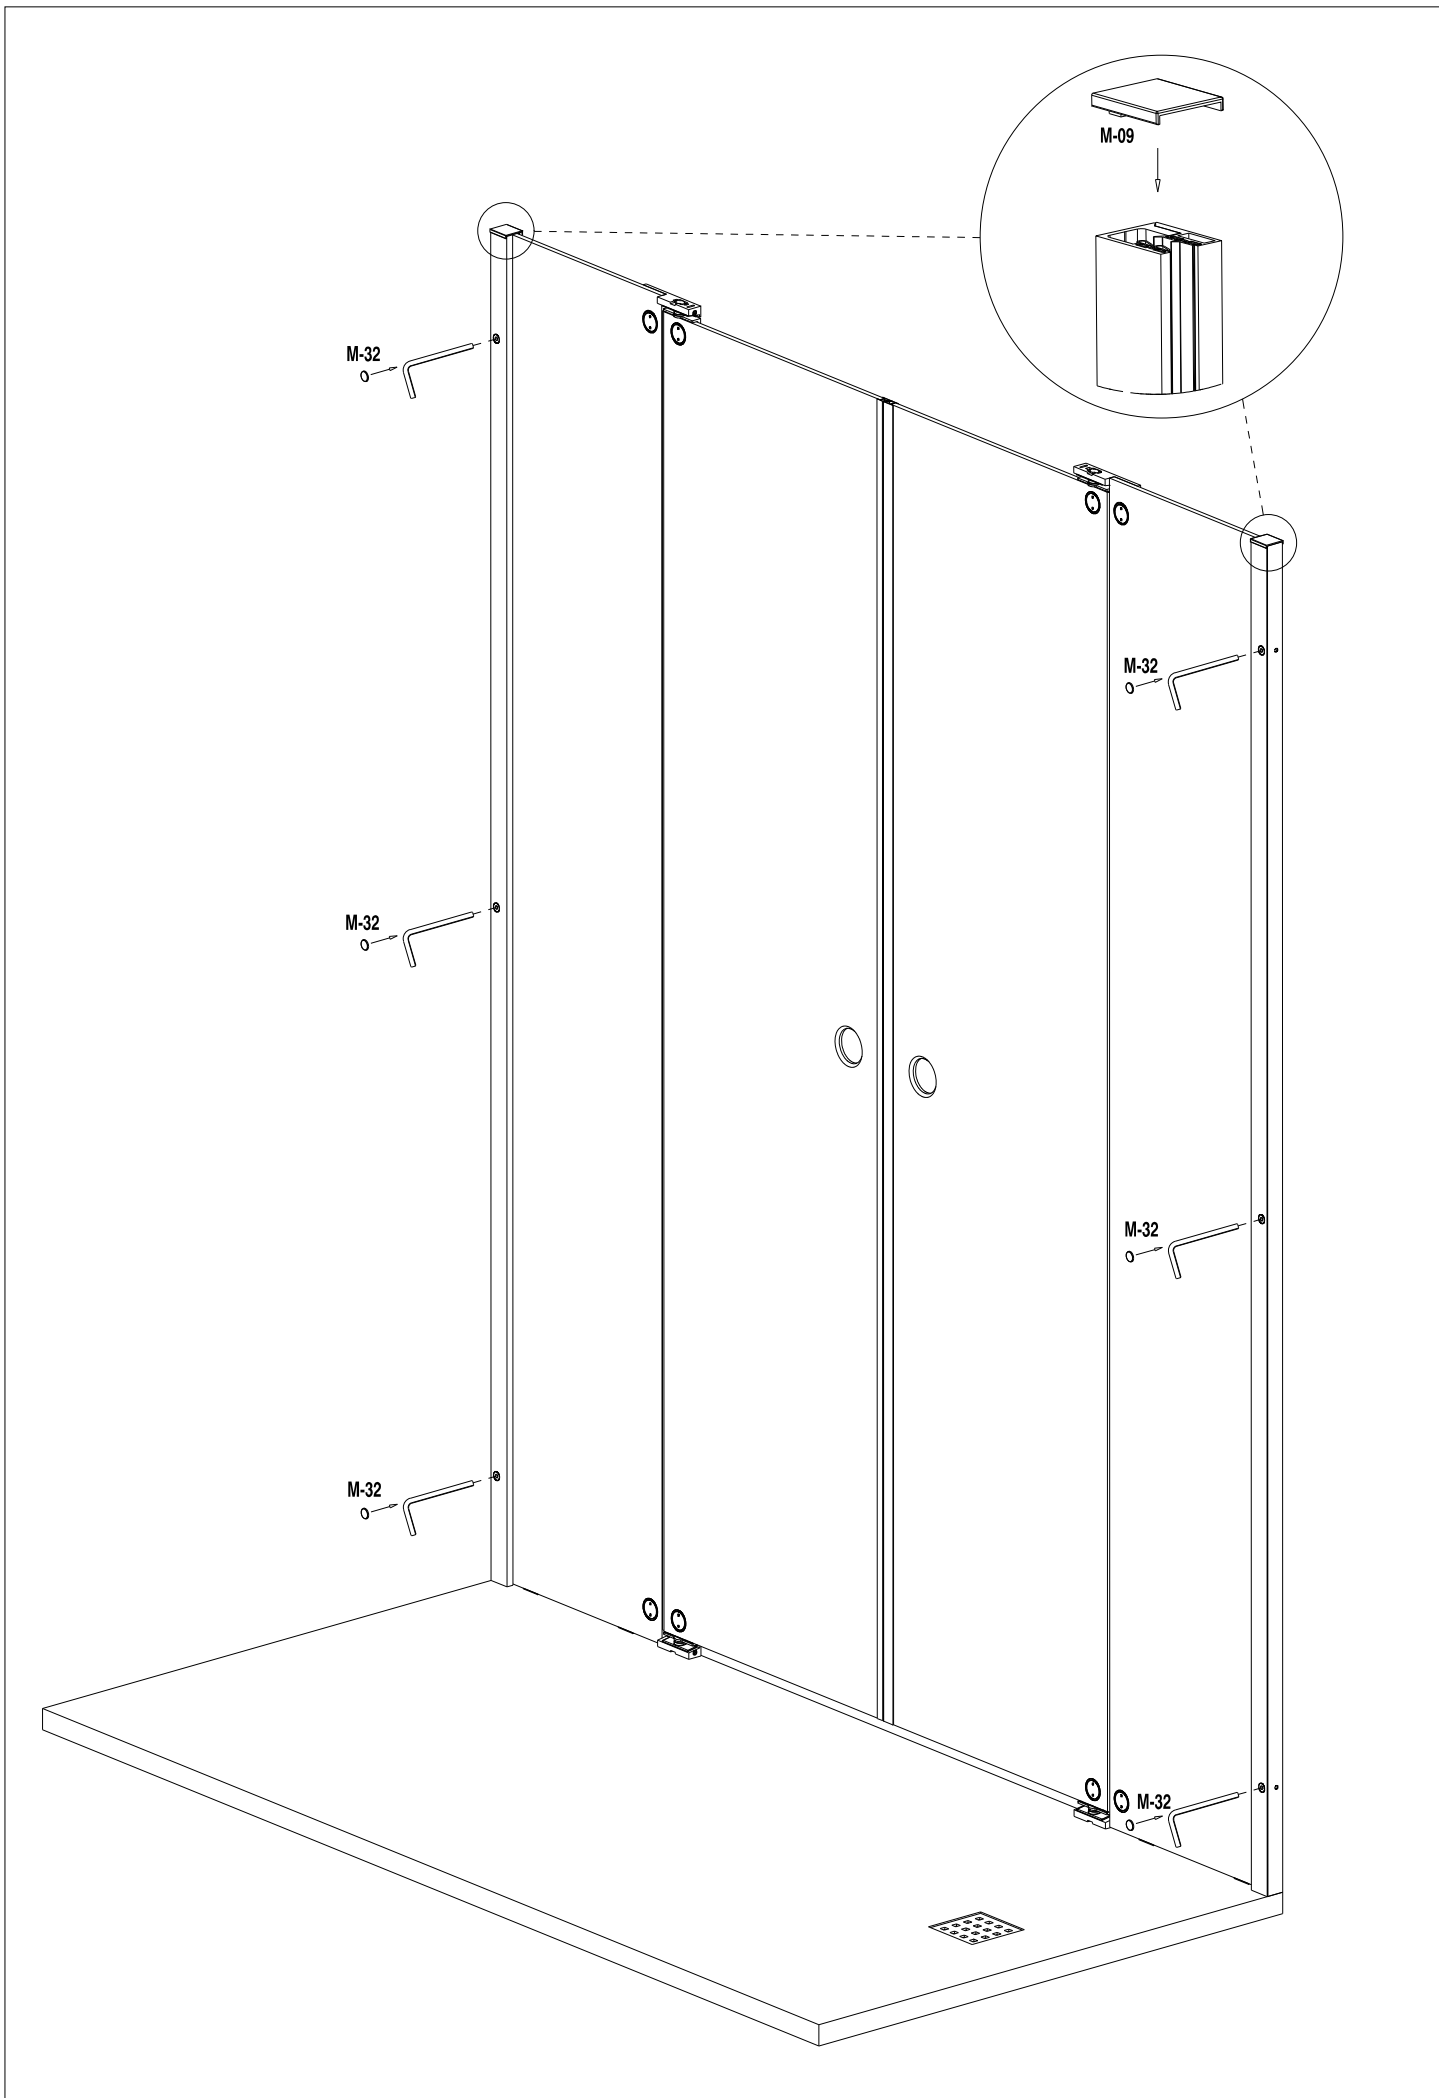

// MAMPARA DE BAÑO // PAROIS DE DOUCHE // SHOWER ENCLOSURE //  
// CABINA DOCCIA // DUSCHABTRENNUNG // RESGUARDO DE DUCHE //

**M-12**  **1**

**M-14**  **1**

**M-15**  **2**

**M-18**  **10**  
DIN 7982 4,2x32

**M-17**  **10**  
TACO PARED ●6

**M-22**  **2**

**M-32**  **6**

**EUROPEAN SYSTEMS SERVICES**  
**contact@expertbath.com**