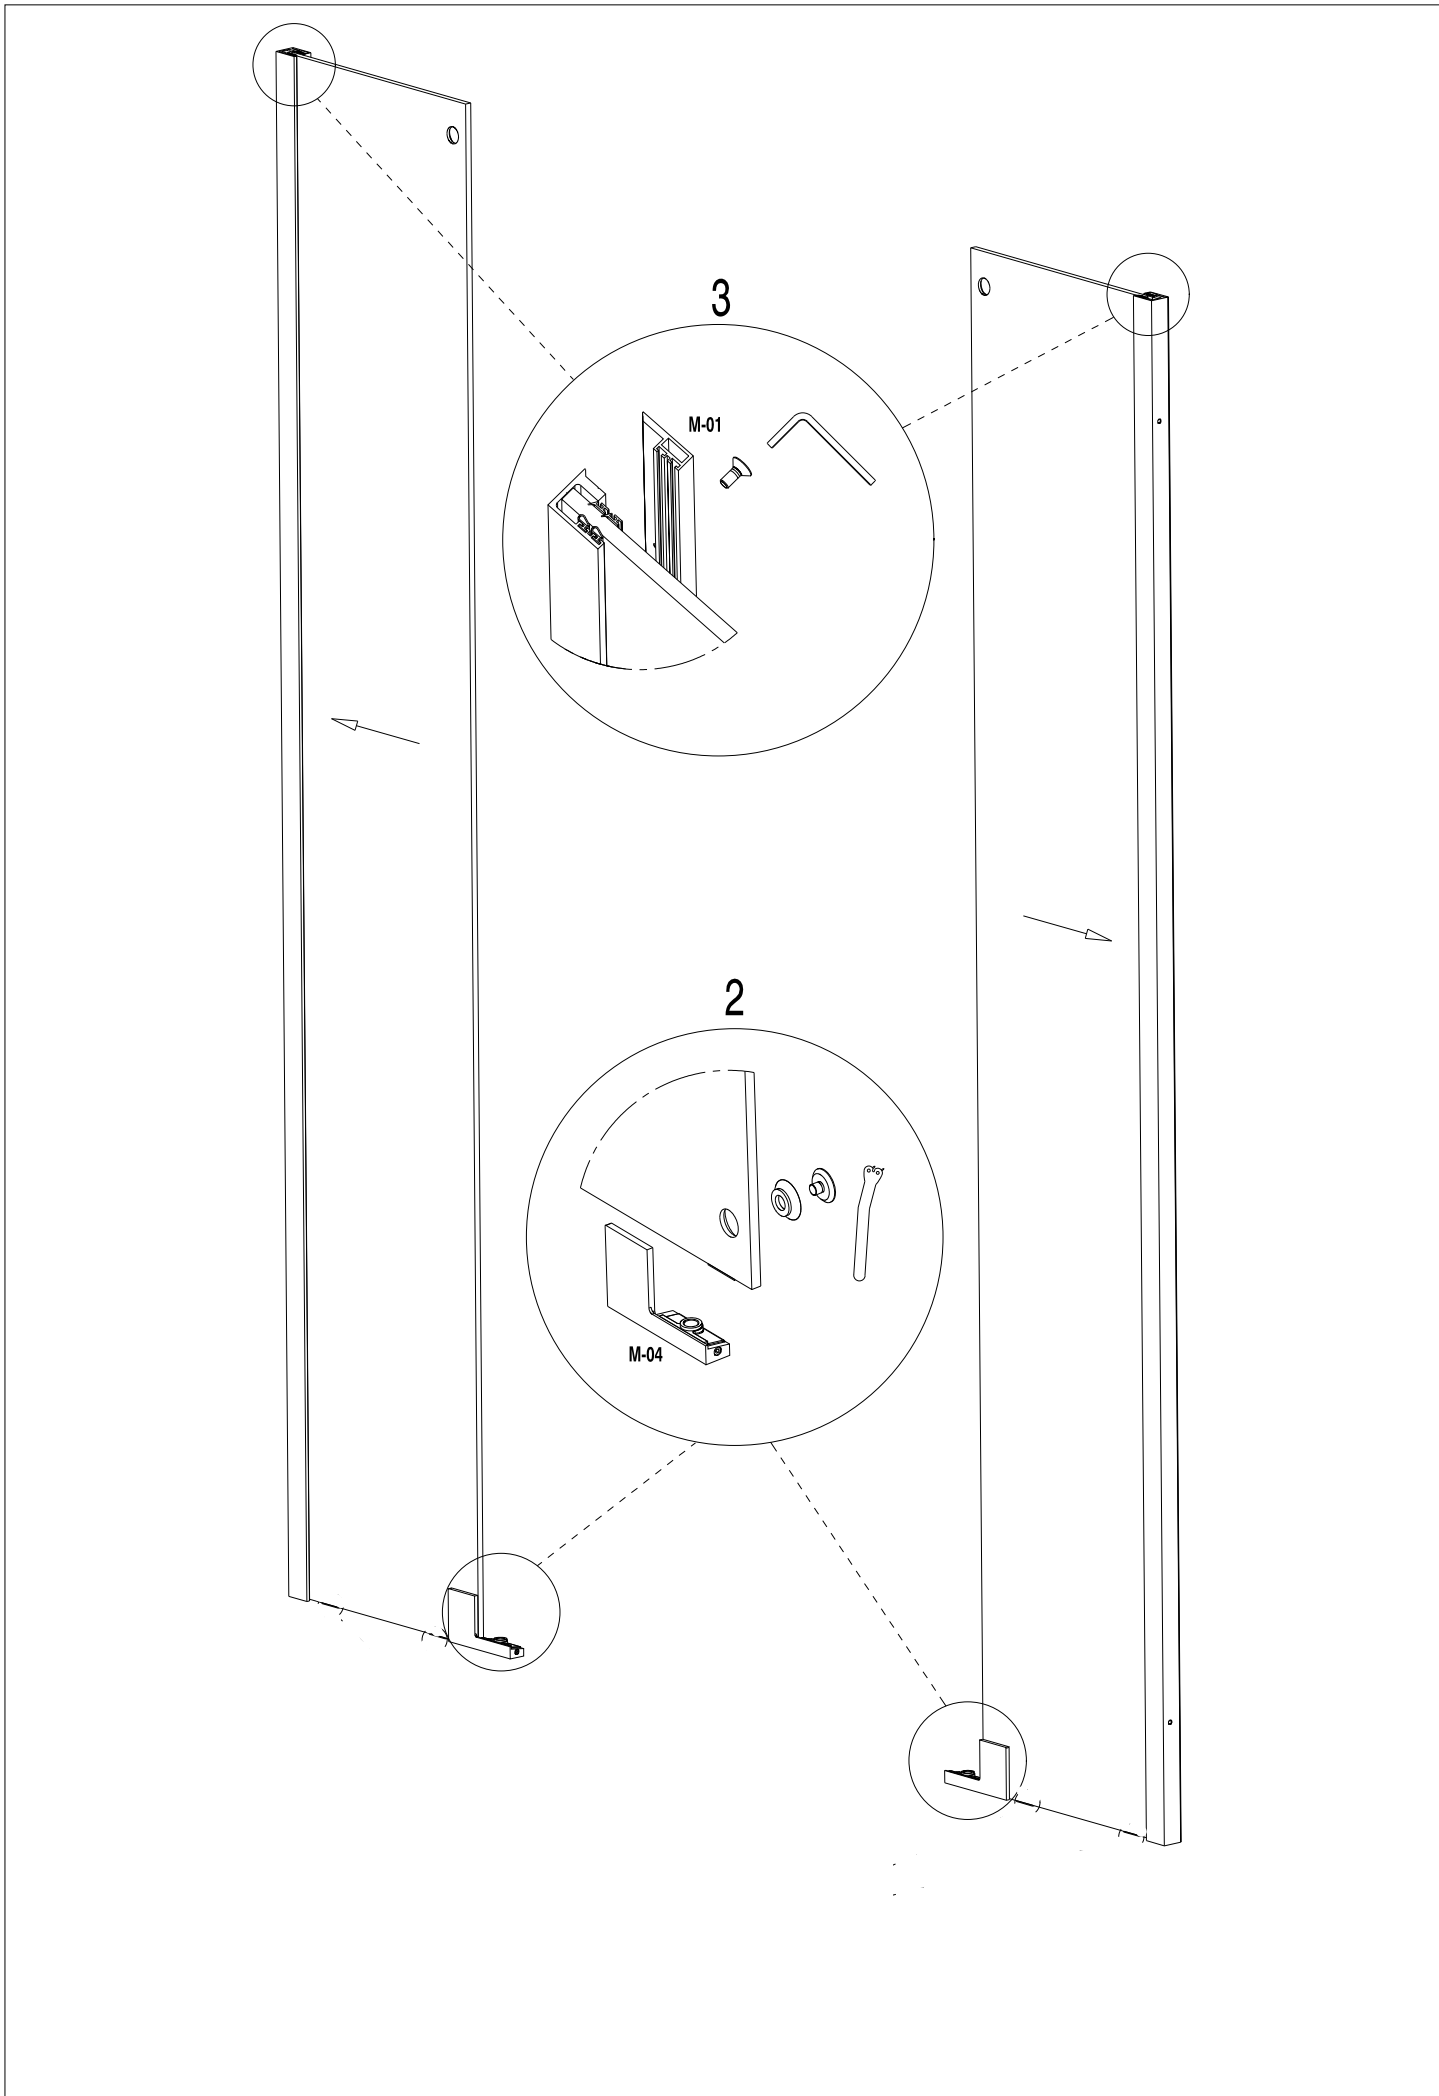

// MAMPARA DE BAÑO // PAROIS DE DOUCHE // SHOWER ENCLOSURE //  
// CABINA DOCCIA // DUSCHABTRENNUNG // RESGUARDO DE DUCHE //

**M-12**  **1**

**M-14**  **1**

**M-15**  **2**

**M-18**  **10**  
DIN 7982 4,2x32

**M-17**  **10**  
TACO PARED ●6

**M-22**  **2**

**M-32**  **6**

**EUROPEAN SYSTEMS SERVICES**  
**contact@expertbath.com**