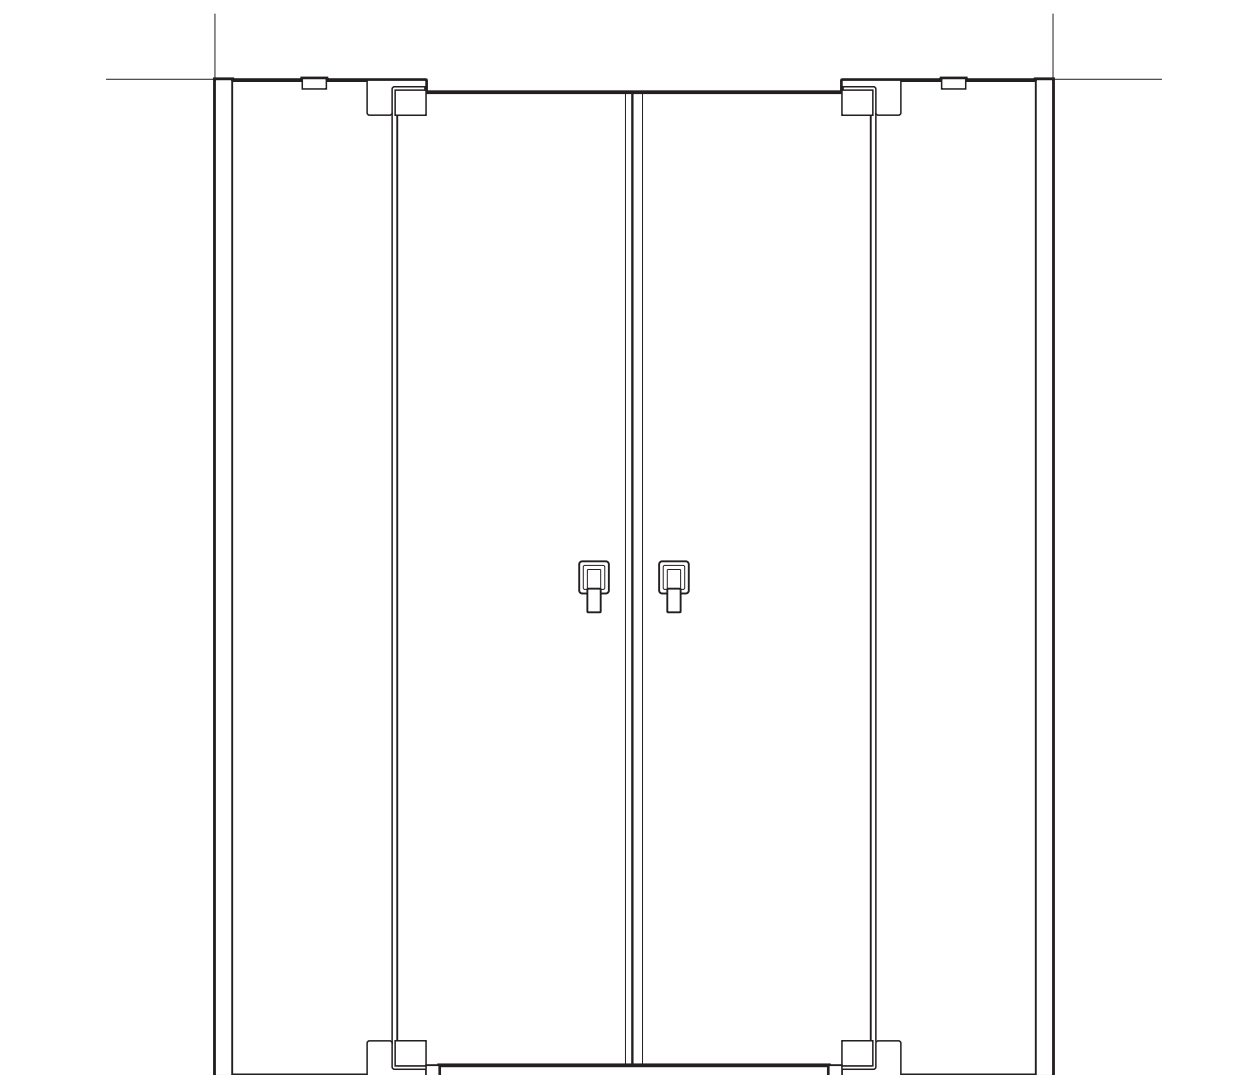

// MAMPARA DE BAÑO // PAROIS DE DOUCHE // SHOWER ENCLOSURE //  
// CABINA DOCCIA // DUSCHABTRENNUNG // RESGUARDO DE DUCHE //

# FURO B14

**M-01**  **2**

**M-04**  **2**

**M-09**  **2**

**M-06**  **2**

**M-11**  **2**

**M-10**  **2**

**M-13**  **1**

**M-12**  **1**

**M-14**  **1**

**M-15**  **2**

**M-18**  **10**  
DIN 7982 4,2x32

**M-17**  **10**  
TACO PARED ●6

**M-22**  **2**

**M-32**  **6**

**EUROPEAN SYSTEMS SERVICES**  
**contact@expertbath.com**