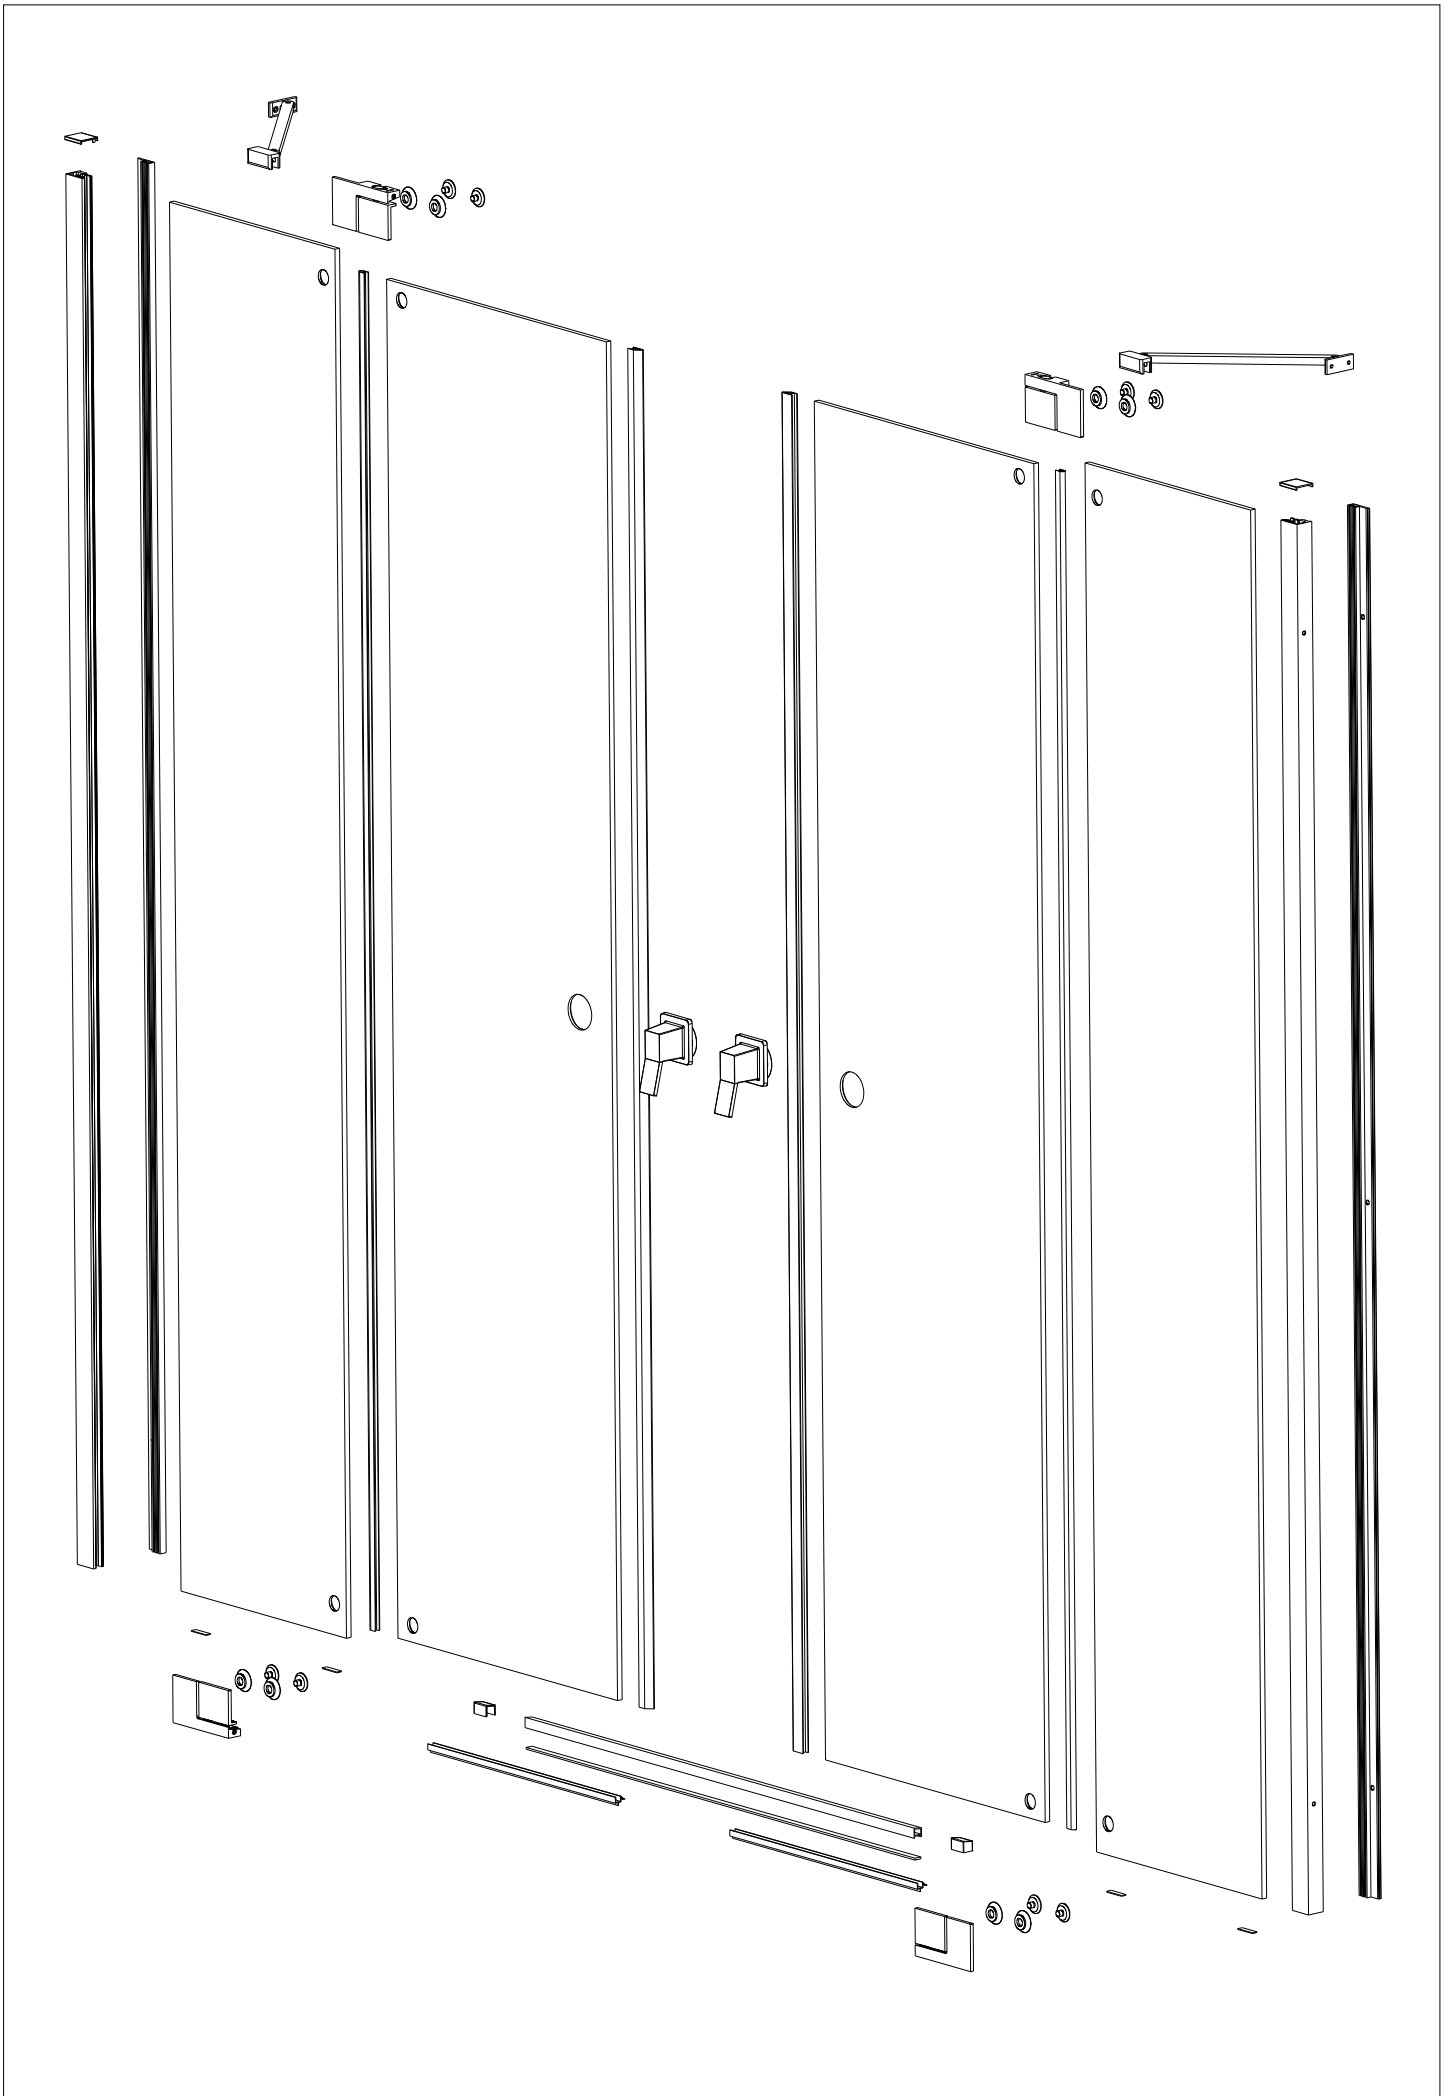

// MAMPARA DE BAÑO // PAROIS DE DOUCHE // SHOWER ENCLOSURE //  
// CABINA DOCCIA // DUSCHABTRENNUNG // RESGUARDO DE DUCHE //

# FURO B14

**M-01**  **2**

**M-04**  **2**

**M-09**  **2**

**M-06**  **2**

**M-11**  **2**

**M-10**  **2**

**M-13**  **1**

**M-12**  **1**

**M-14**  **1**

**M-15**  **2**

**M-18**  **10**  
DIN 7982 4,2x32

**M-17**  **10**  
TACO PARED ●6

**M-22**  **2**

**M-32**  **6**

**EUROPEAN SYSTEMS SERVICES**  
**contact@expertbath.com**