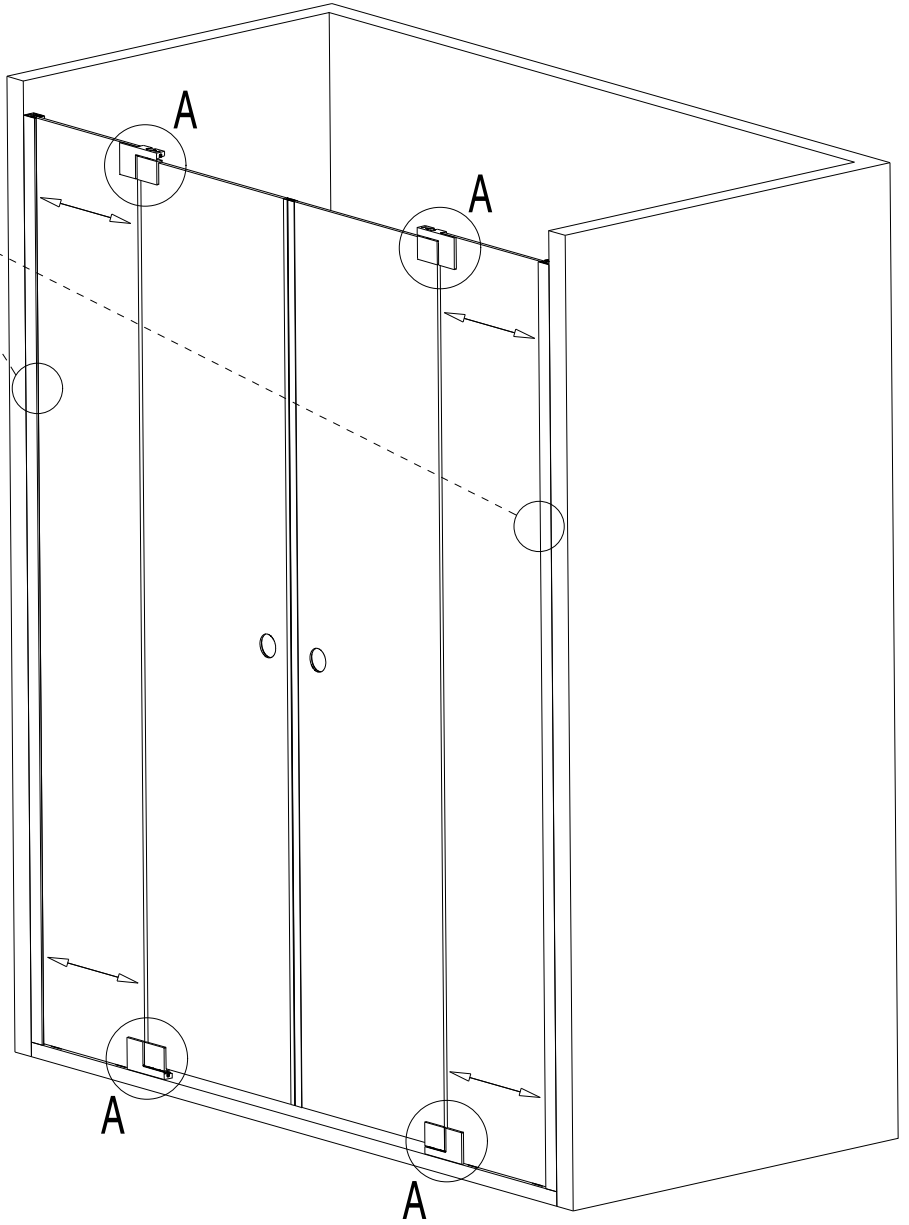

// MAMPARA DE BAÑO // PAROIS DE DOUCHE // SHOWER ENCLOSURE //  
// CABINA DOCCIA // DUSCHABTRENNUNG // RESGUARDO DE DUCHE //

**M-12**  **1**

**M-14**  **1**

**M-15**  **2**

**M-18**  **10**  
DIN 7982 4,2x32

**M-17**  **10**  
TACO PARED ●6

**M-22**  **2**

**M-32**  **6**

**EUROPEAN SYSTEMS SERVICES**  
**contact@expertbath.com**