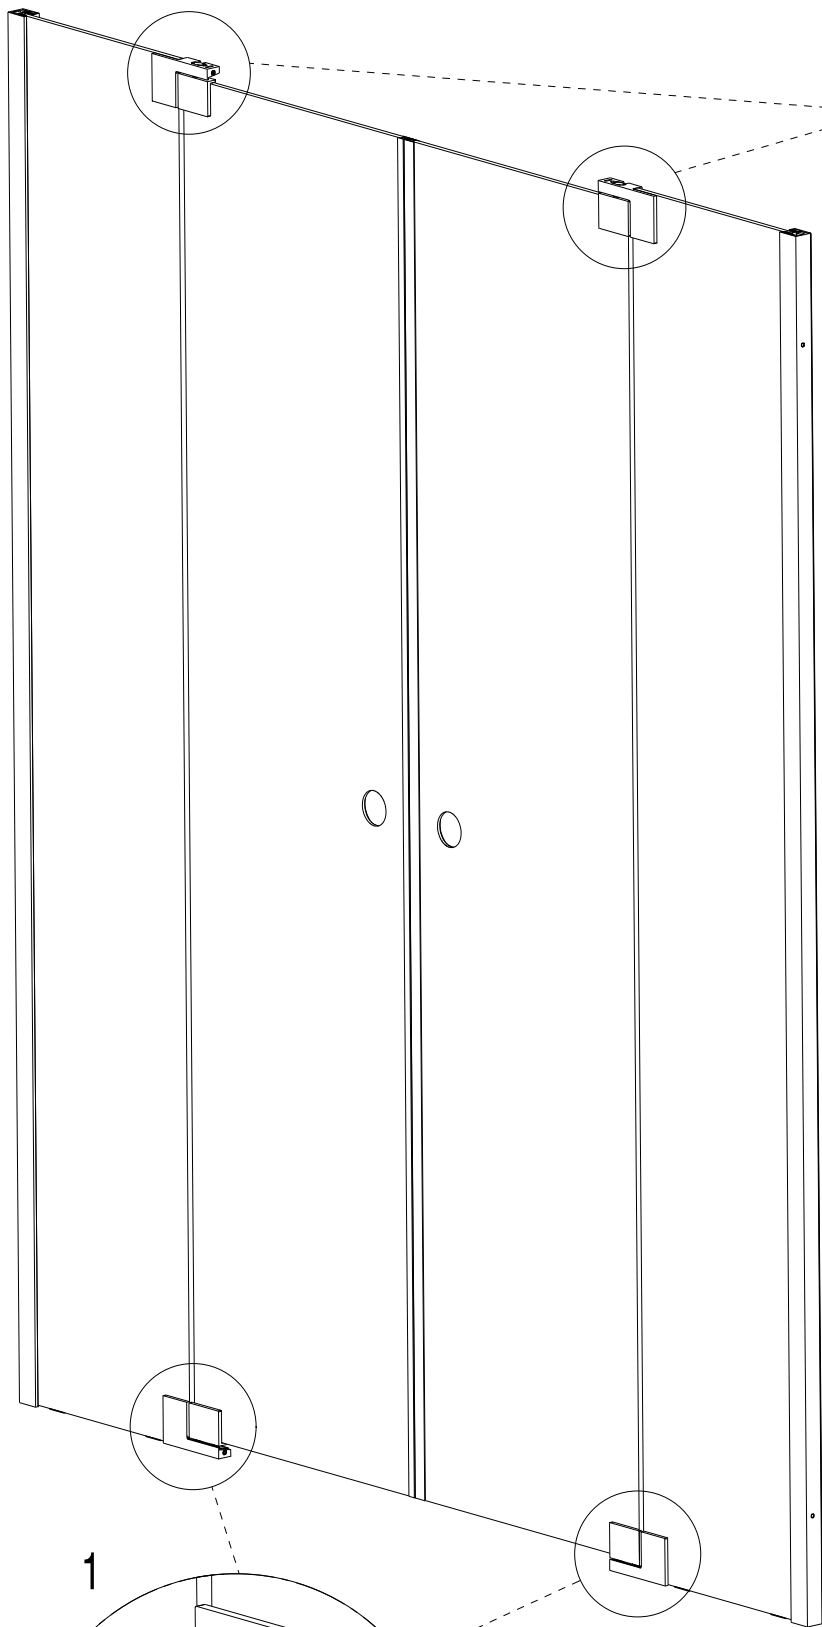

// MAMPARA DE BAÑO // PAROIS DE DOUCHE // SHOWER ENCLOSURE //  
// CABINA DOCCIA // DUSCHABTRENNUNG // RESGUARDO DE DUCHE //

**M-12**  **1**

**M-14**  **1**

**M-15**  **2**

**M-18**  **10**  
DIN 7982 4,2x32

**M-17**  **10**  
TACO PARED ●6

**M-22**  **2**

**M-32**  **6**

**EUROPEAN SYSTEMS SERVICES**  
**contact@expertbath.com**