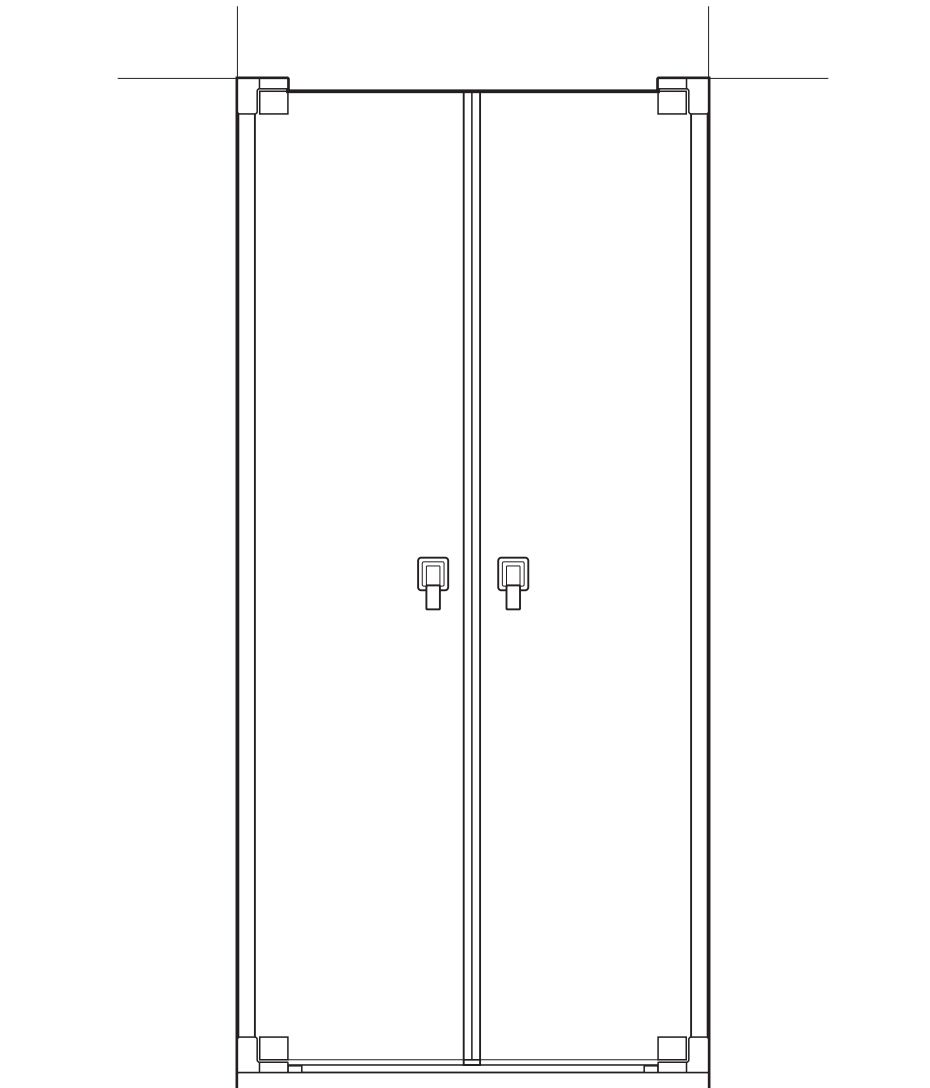

// MAMPARA DE BAÑO // PAROIS DE DOUCHE // SHOWER ENCLOSURE //
// CABINA DOCCIA // DUSCHABTRENNUNG // RESGUARDO DE DUCHE //

FURO B12

M-01  2

M-02  2

M-03  2

M-04  2

M-05  2

M-06  2

M-07  2

M-08  1

M-09  1

M-10  1

M-11  6

M-12  6

M-13  6
DIN 7982 4,2x32

M-14  6
3,5x16