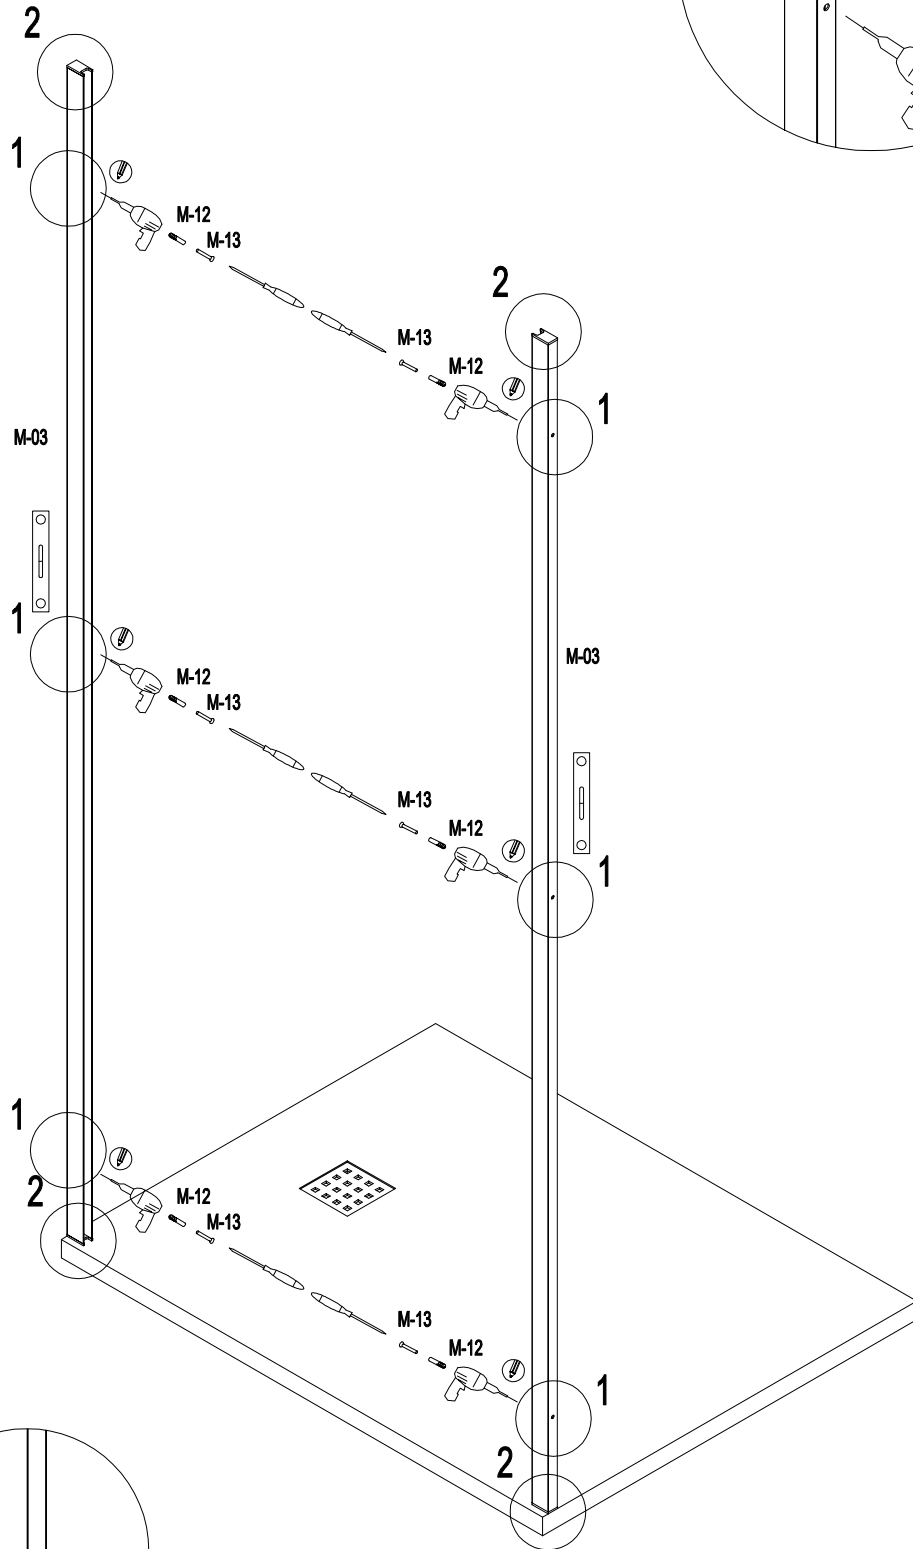

// MAMPARA DE BAÑO // PAROIS DE DOUCHE // SHOWER ENCLOSURE //
// CABINA DOCCIA // DUSCHABTRENNUNG // RESGUARDO DE DUCHE //

FURO B12

M-01  2

M-02  2

M-03  2

M-04  2

M-05  2

M-06  2

M-07  2

M-08  1

M-09  1

M-10  1

M-11  6

M-12  6

M-13  6
DIN 7982 4,2x32

M-14  6
3,5x16

M-15  4
DIN 7982 4,2x16

EUROPEAN SYSTEMS SERVICES
contact@expertbath.com

13

UNE-EN 14428