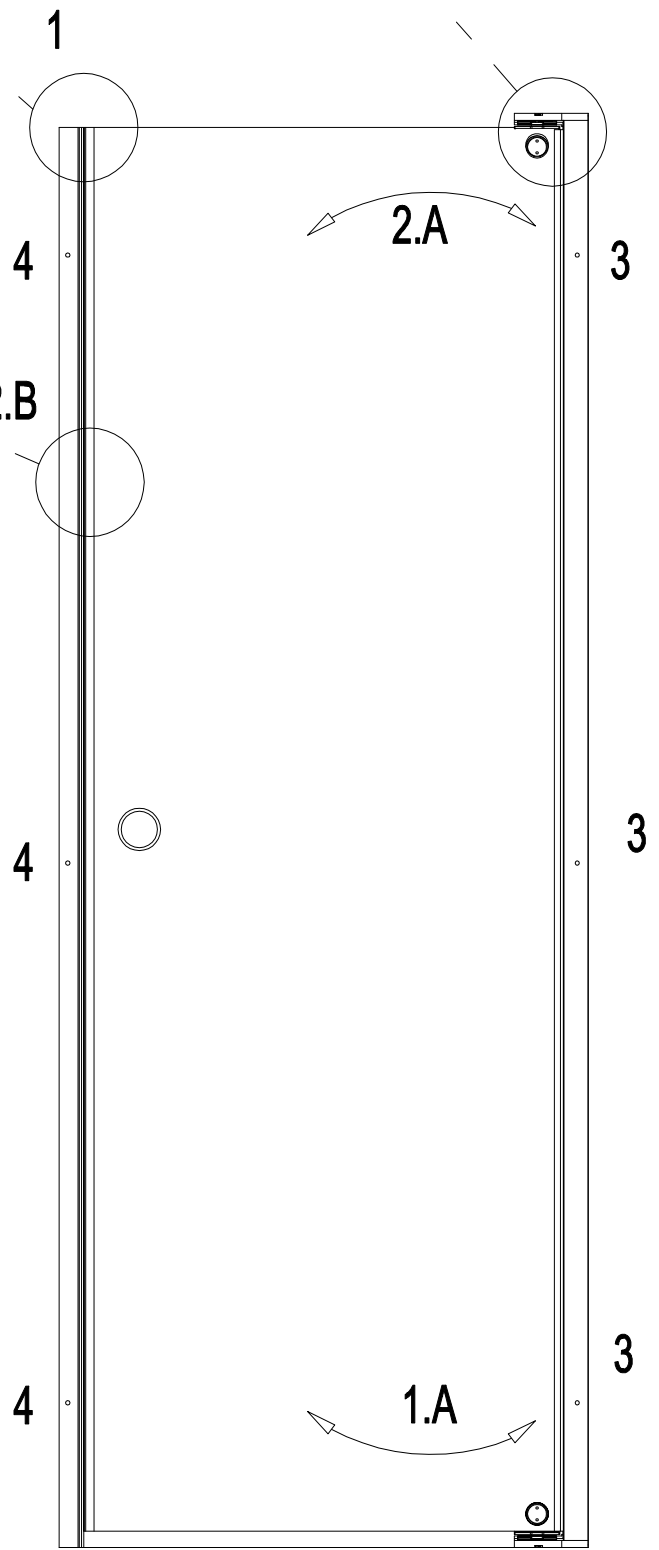

// MAMPARA DE BAÑO // PAROIS DE DOUCHE // SHOWER ENCLOSURE //
// CABINA DOCCIA // DUSCHABTRENNUNG // RESGUARDO DE DUCHE //

FURO B10

M-01  1

M-02  1

M-03  1

M-04  1

M-05  1

M-06  1

M-07  1

M-08  1

M-09  1

M-10  1

M-11  6

M-12  6

M-13  6
DIN 7982 4,2x32

M-14  6
3,5x16

M-15  4
DIN 7982 4,2x16

M-16  1

M-14
M-11

M-14
M-11

EUROPEAN SYSTEMS SERVICES
contact@expertbath.com

13

UNE-EN 14428